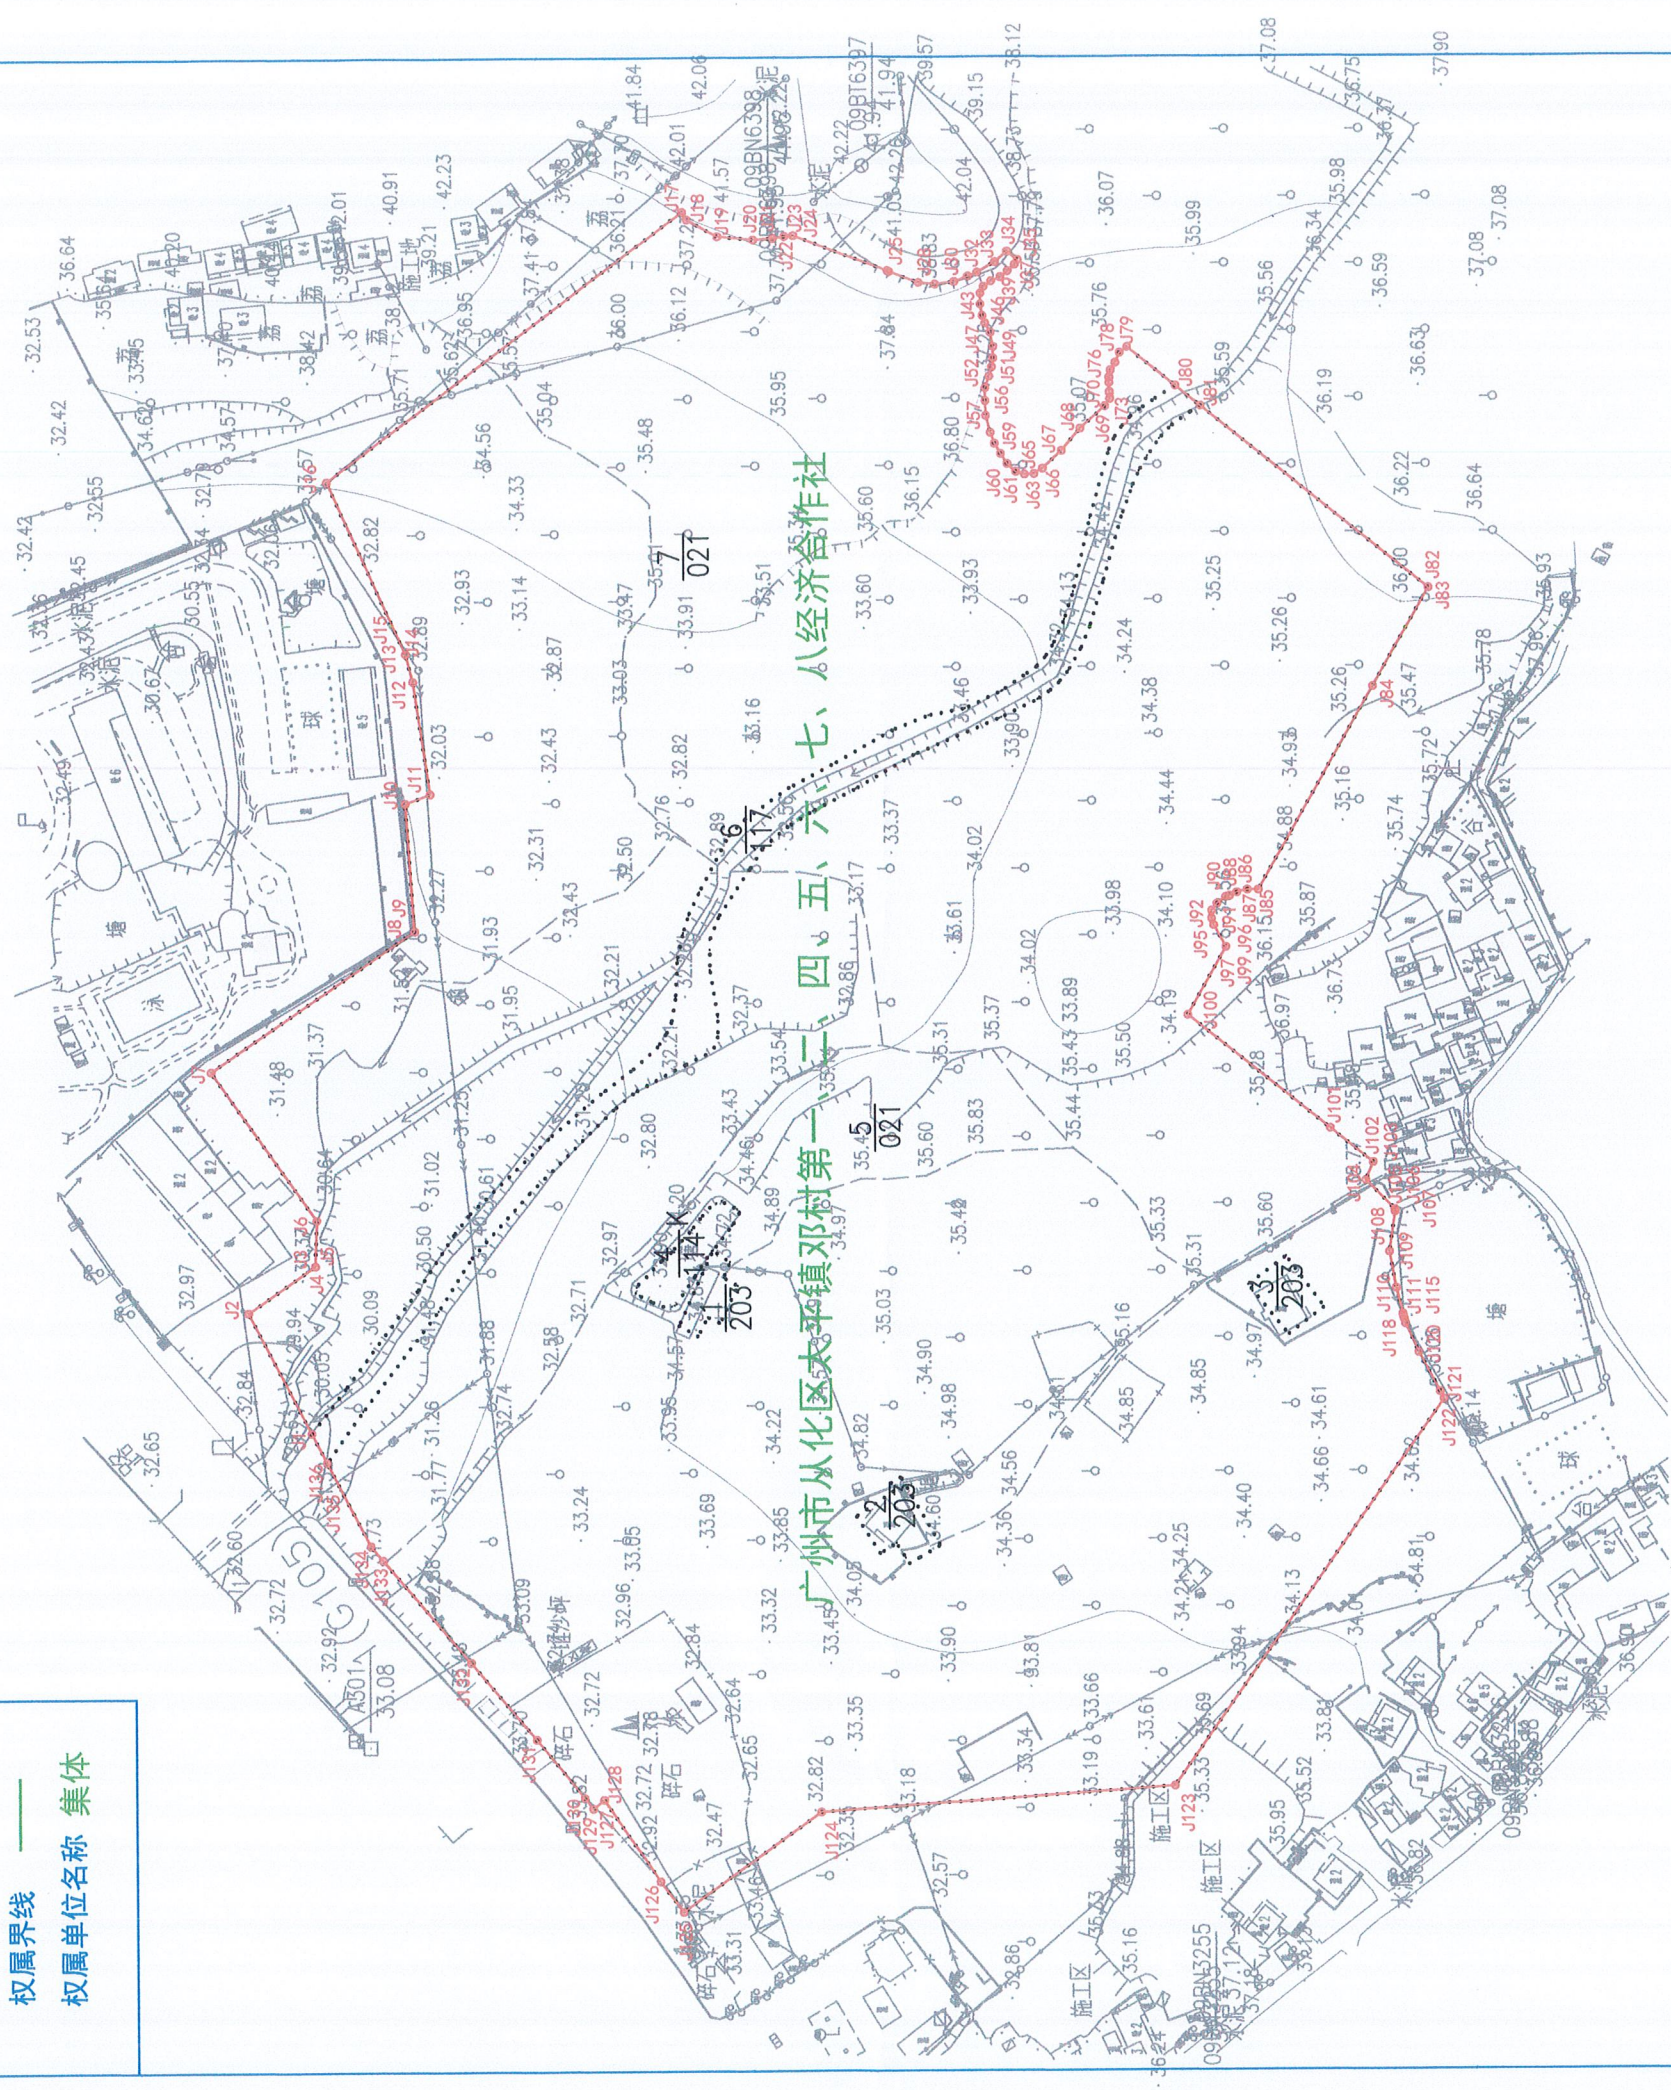

征收土地公告附图

2599.6-38454.0

38453.965
2600.405

38454.565
2600.40

图例

- 图斑编号 1
- 地类代码 203
- 征地红线 —
- 界址点符号 ○
- 界址点编号 J1
- 地类界线 ·····
- 权属界线 —
- 权属单位名称 集体

红线内土地面积为125496.0平方米;

全部为广州市从化区太平镇邓村第一、二、四、五、六、七、八经济合作社集体土地

穗府〔2020〕8号征收土地公告附图

2599.605

2599.6

38453.965

38454.565

2000国家大地坐标系