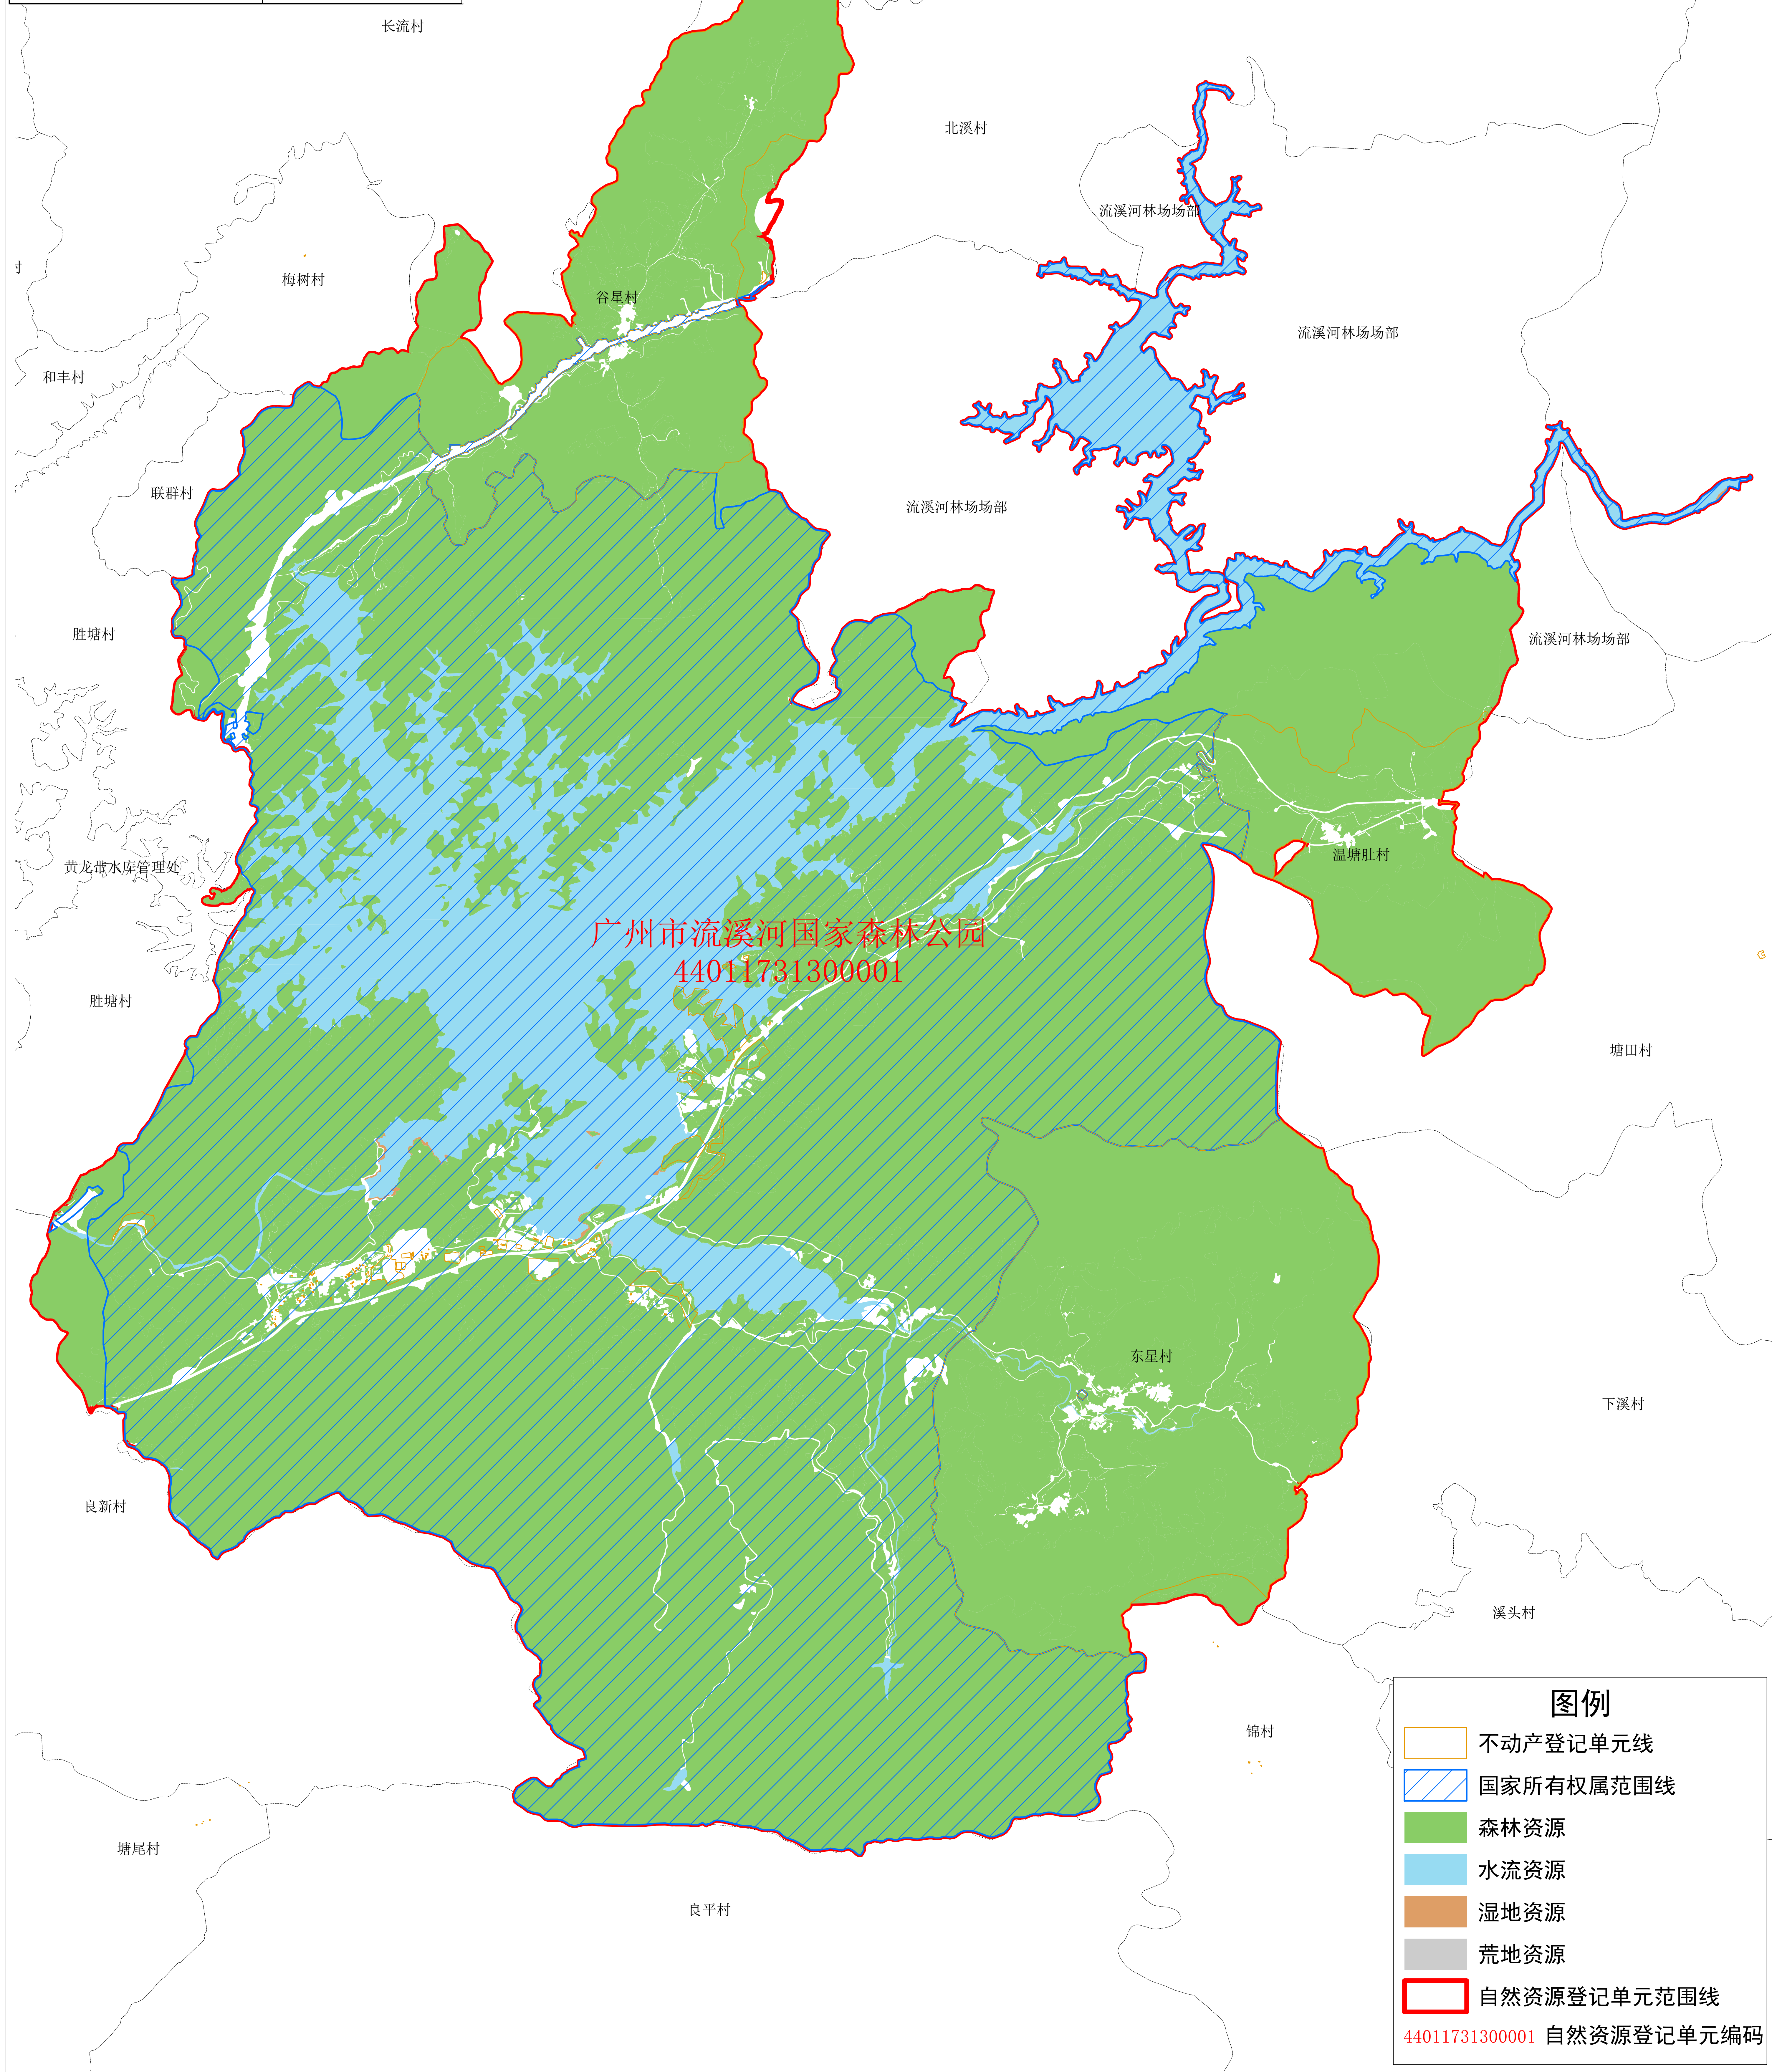

广州市流溪河国家森林公园

自然资源登记单元图

自然资源登记单元号	44011731300001
全民所有权代表（代理）行使主体	广州市人民政府
登记单元类型	自然公园
登记单元面积	9015.618946公顷

0 500 1,000 2,000 米

1:17,000