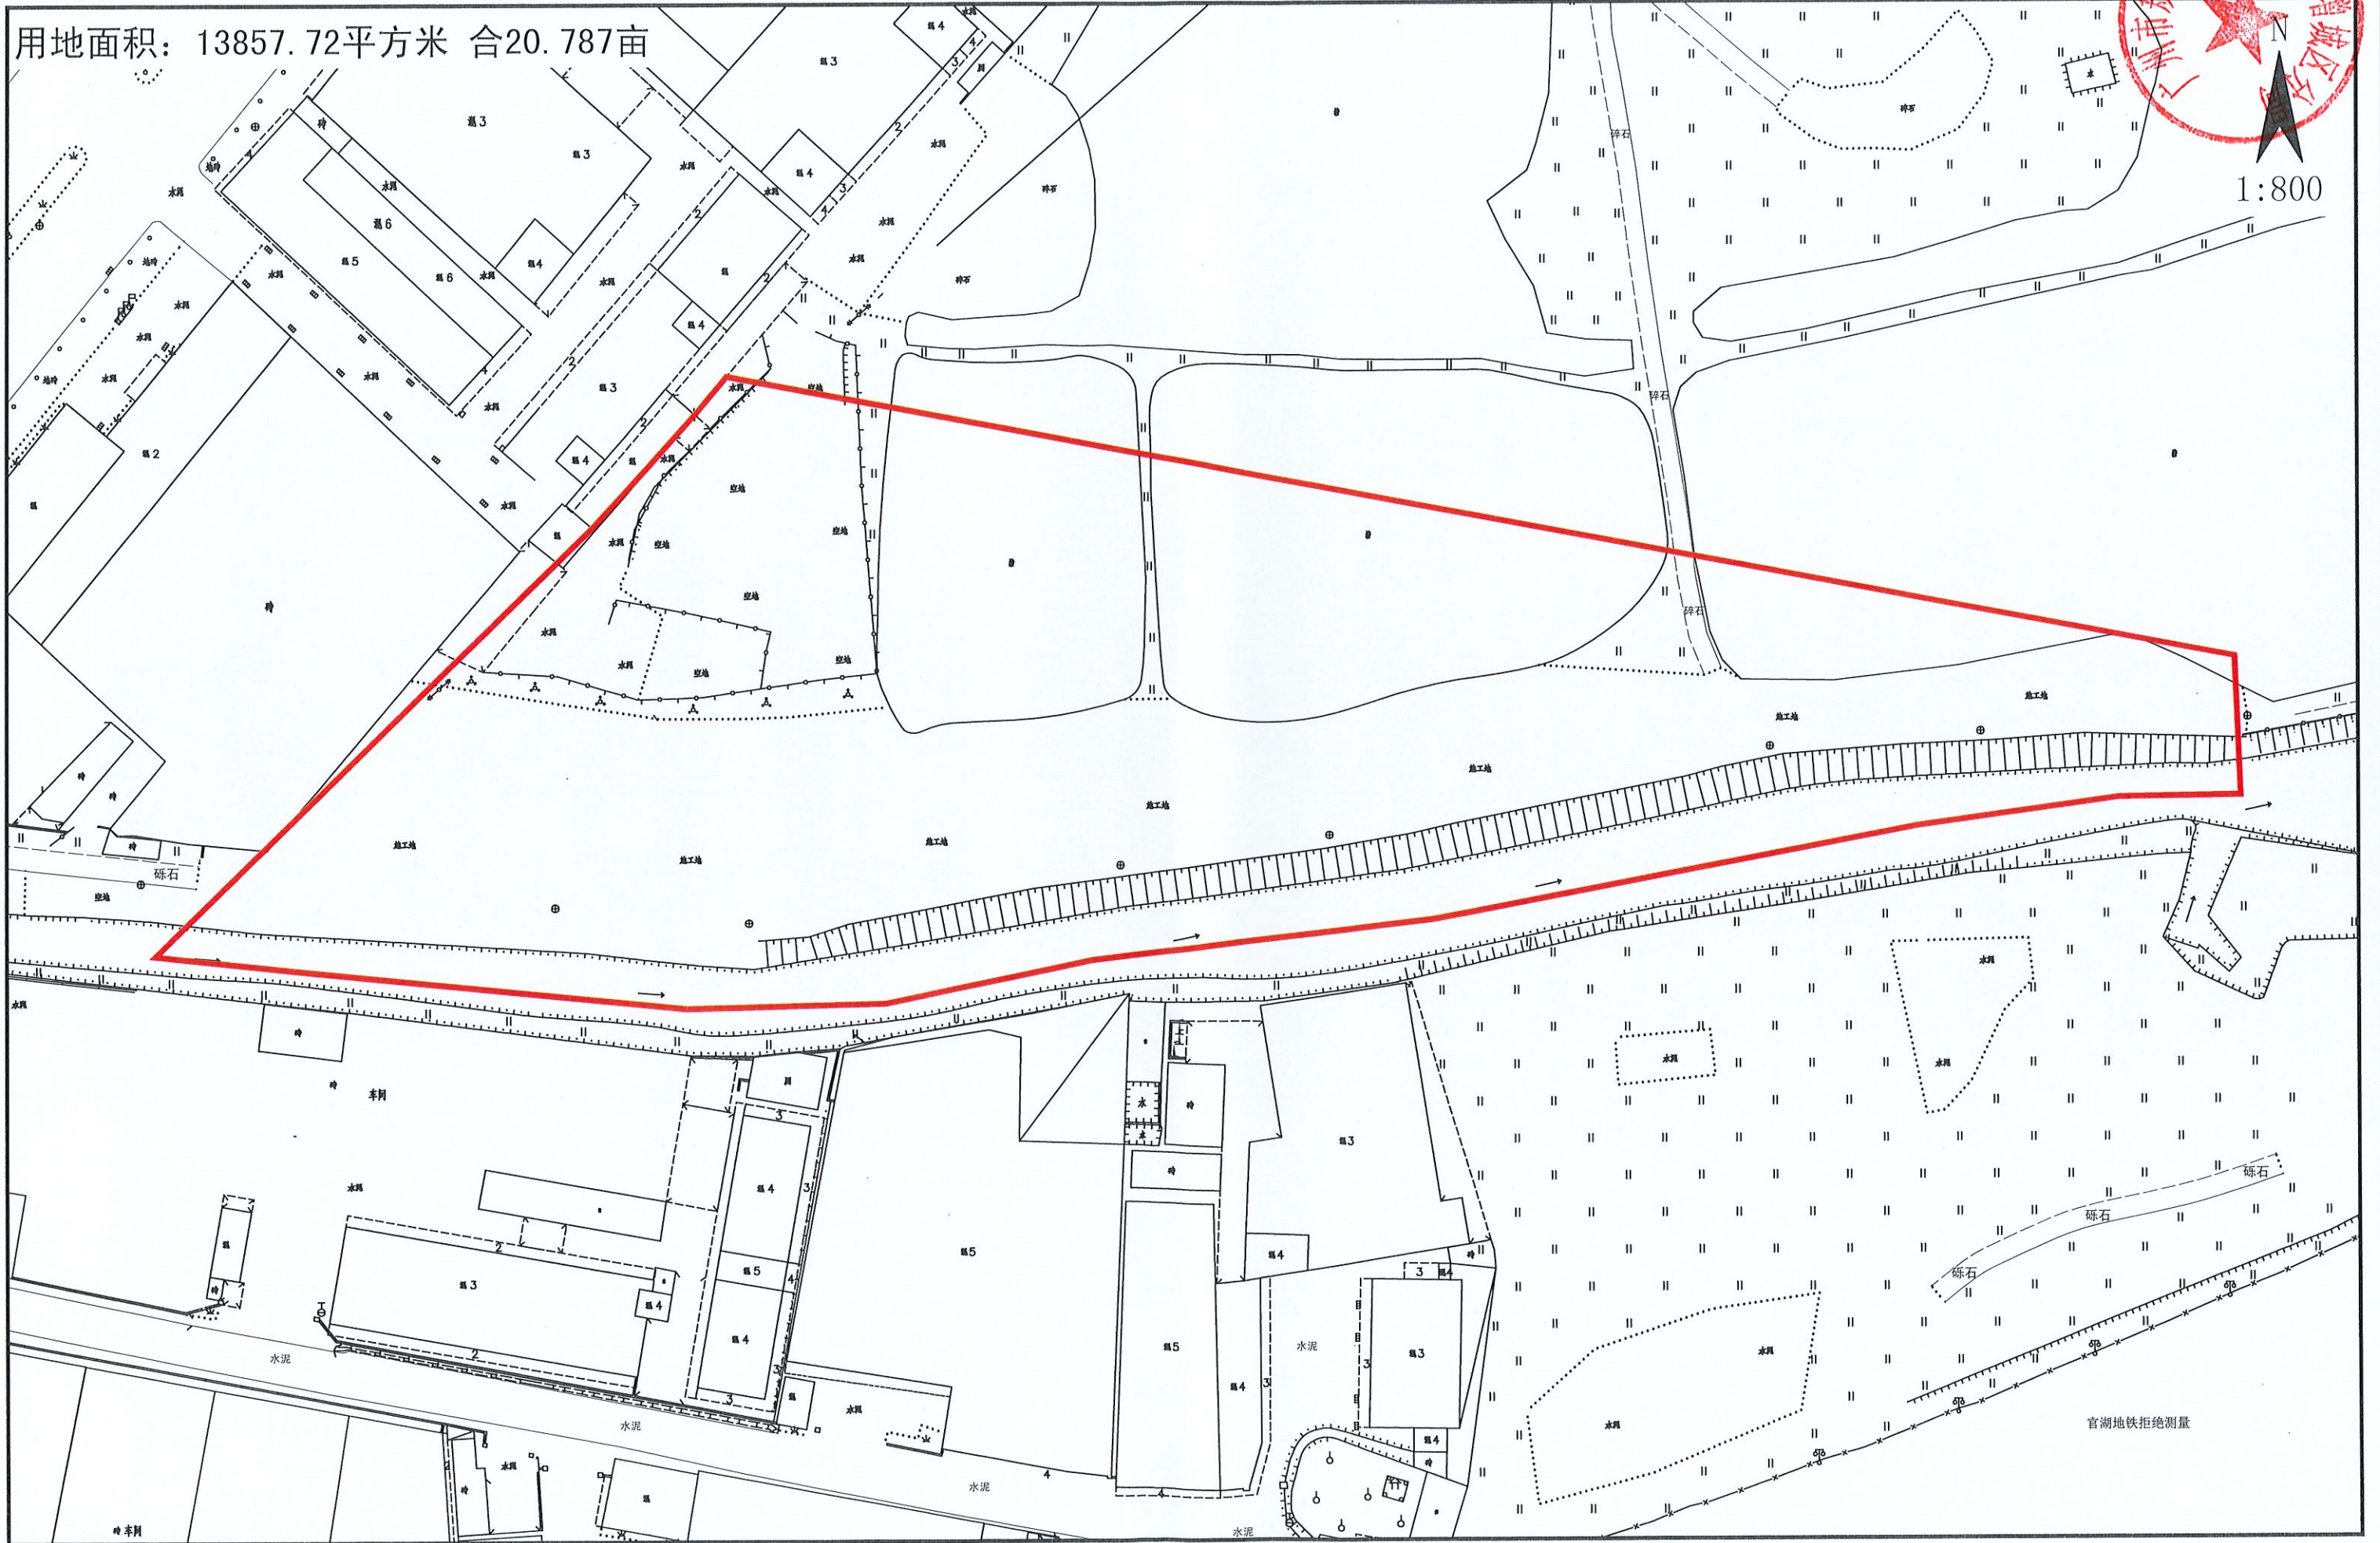

新ZG2020002号广州市增城区土地开发储备中心征地示意图

土地坐落：新塘镇官湖村

用地面积：13857.72平方米 合20.787亩

1:800

官湖地铁拒绝测量