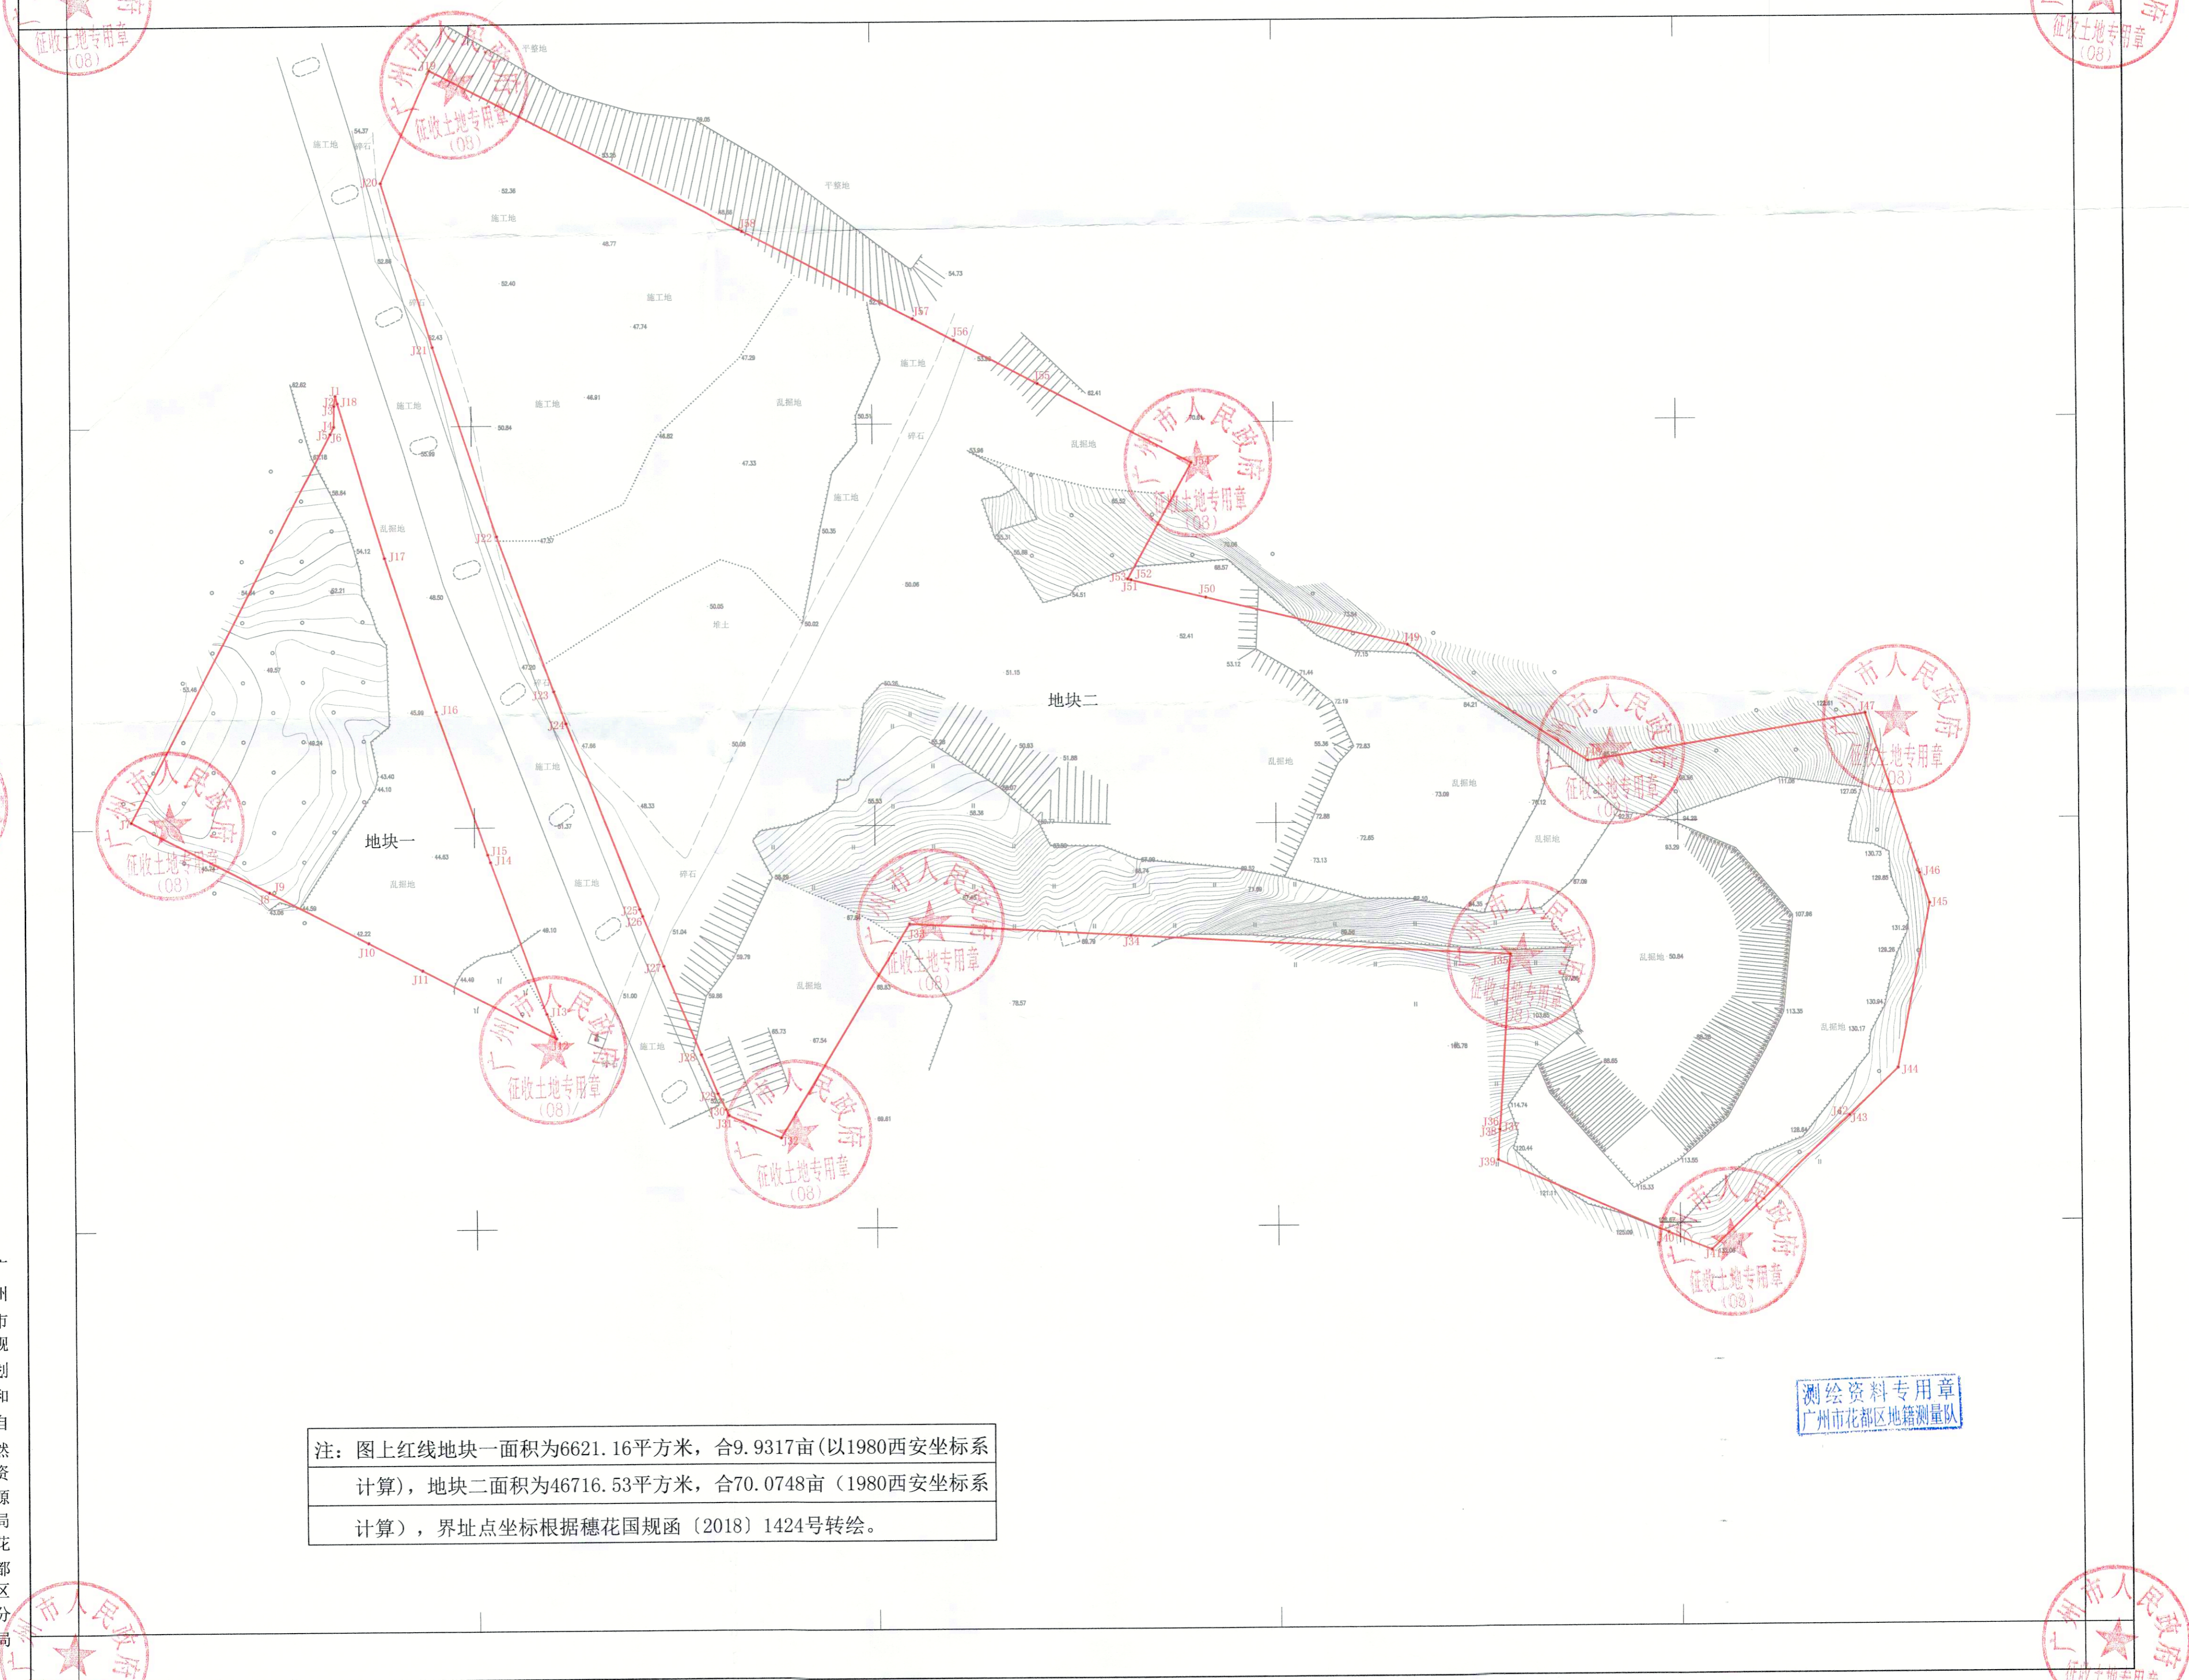

广州市花都区民政局征地公告附图

用地方案号：14109020180004
业务号：201901106-1

注：图上红线地块一面积为6621.16平方米，合9.9317亩（以1980西安坐标系计算），地块二面积为46716.53平方米，合70.0748亩（1980西安坐标系计算），界址点坐标根据穗花国规函〔2018〕1424号转绘。

测绘资料专用章
广州市花都区地籍测量队

广州市规划和自然资源局花都区分局

1980西安坐标系

1:1000

绘图日期：2019年10月8日