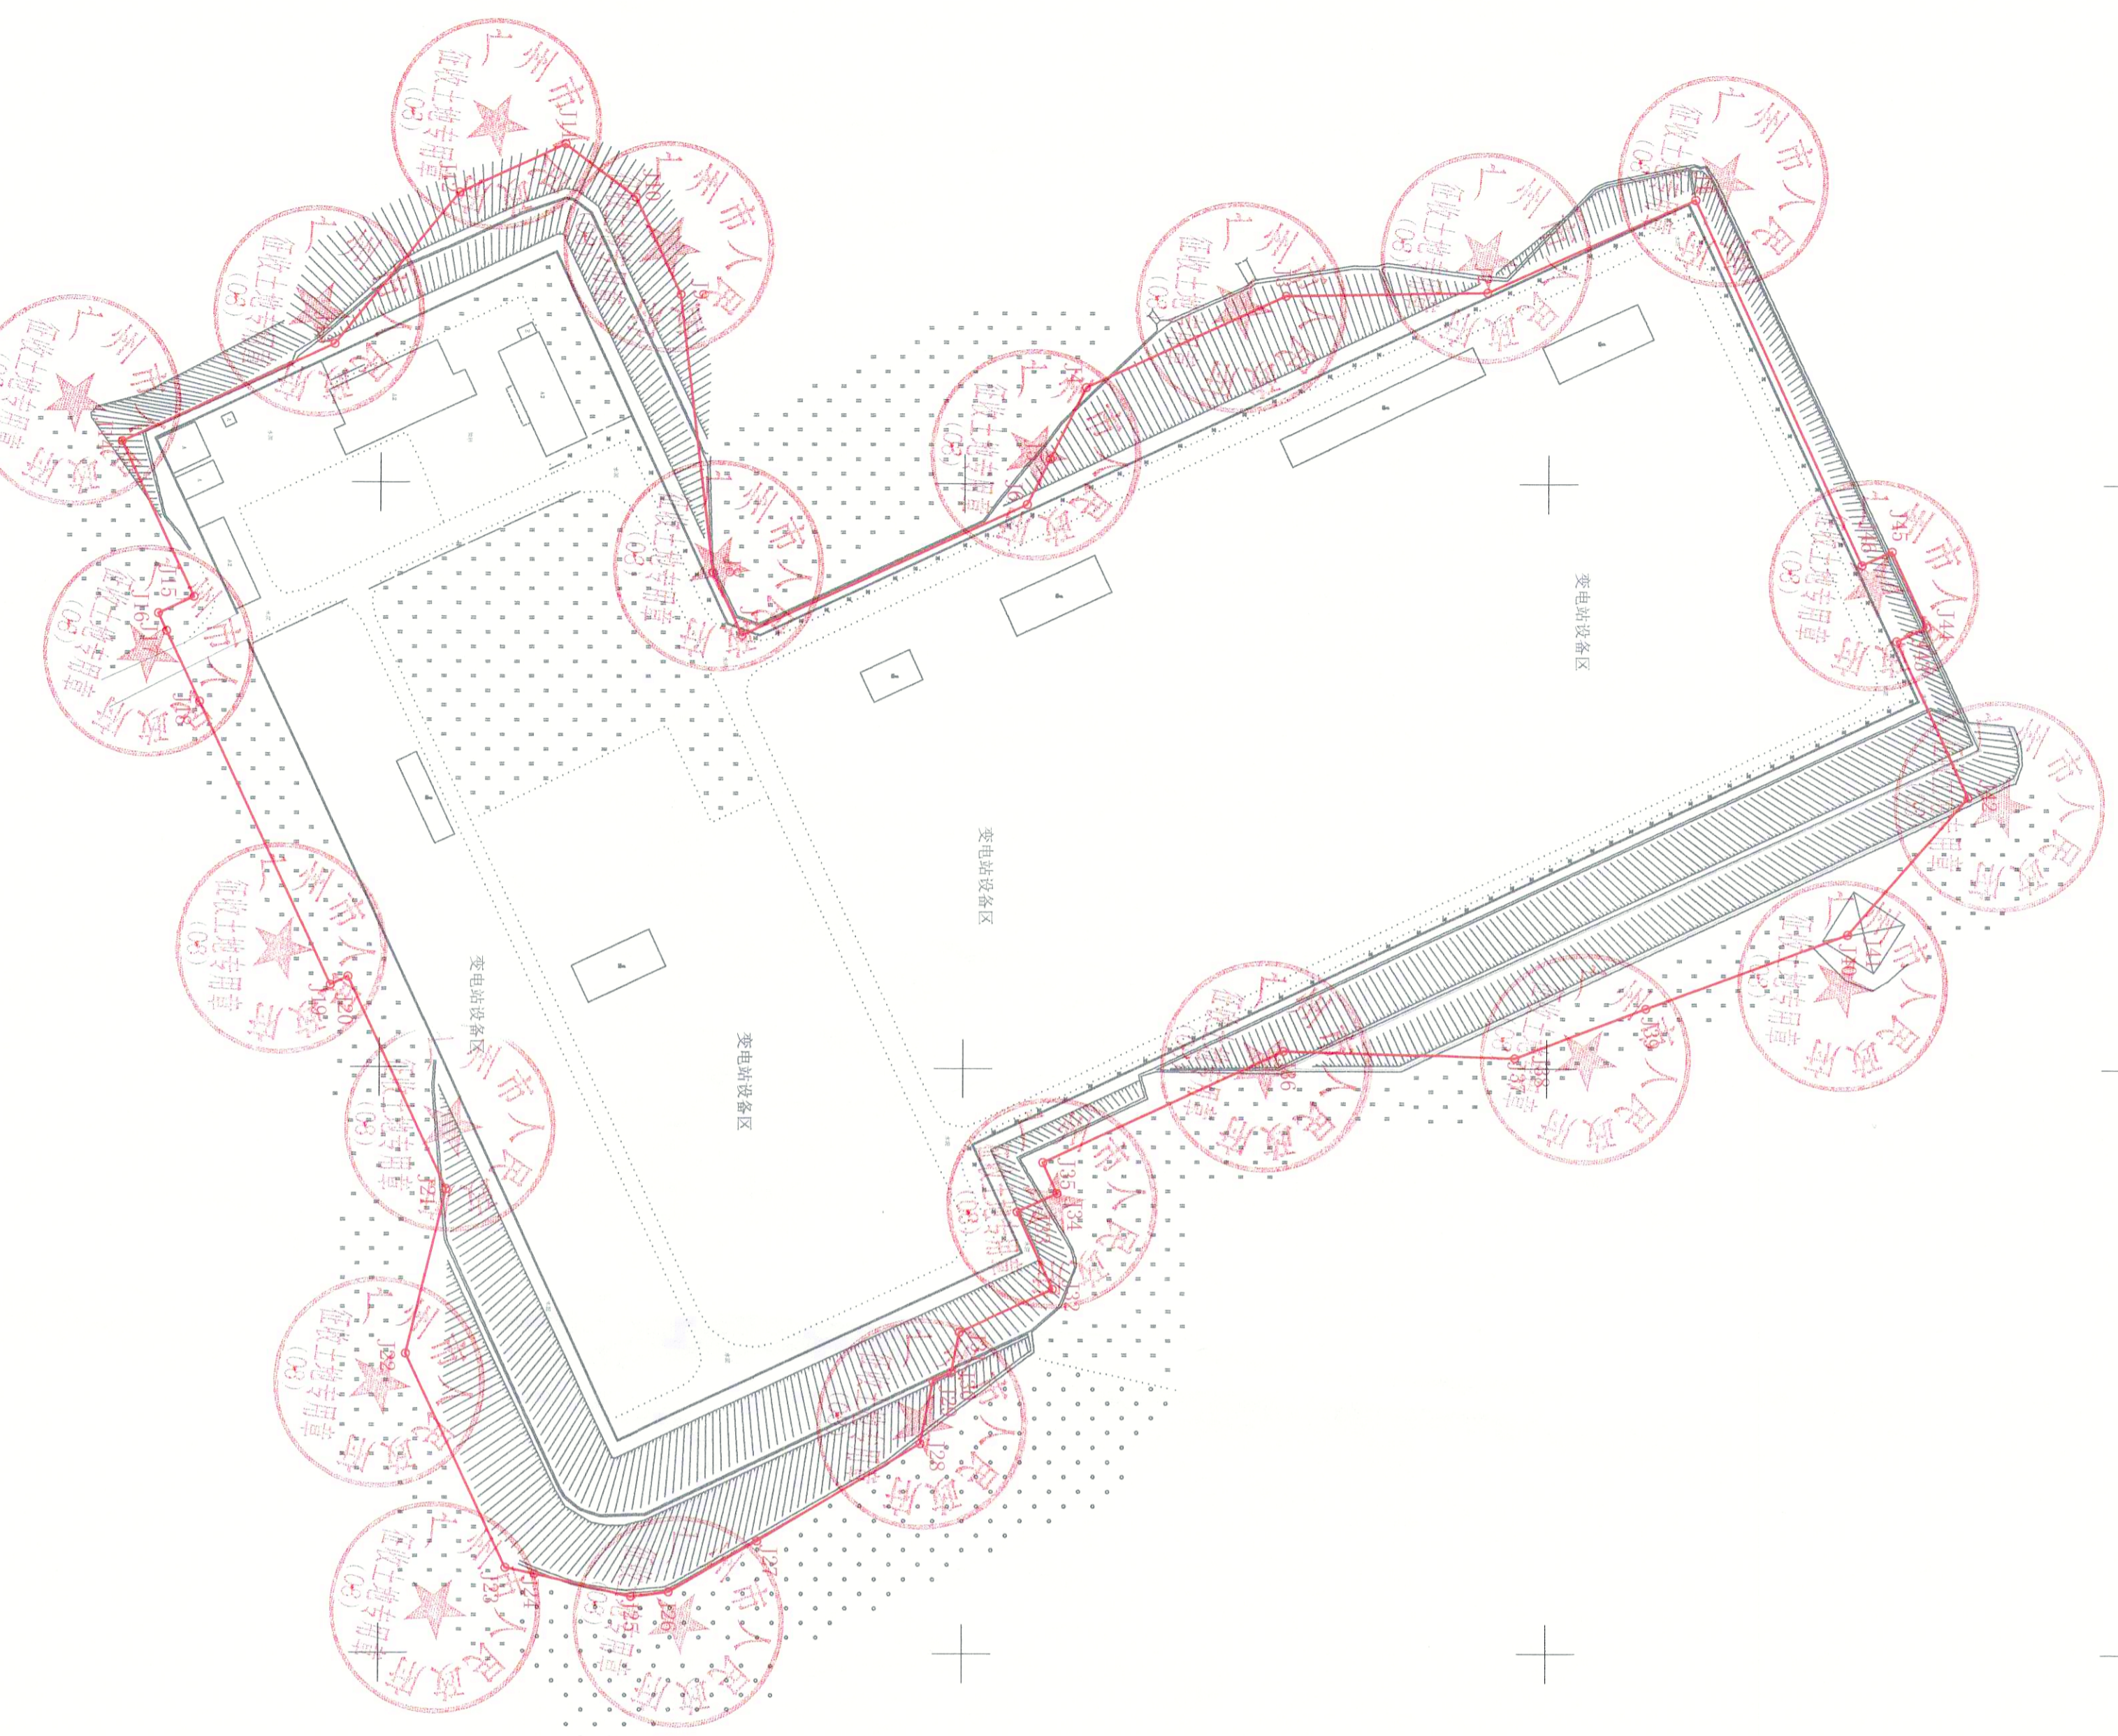

中国南方电网有限责任公司超高压输电公司(肇花博500KV输电变电工程花都变电站)征地公告附图

用地方案号: 14109020180008
业务号: 202000363-2

测绘资料专用章
广州市花都区地籍测量队

注: 图上红线面积为94301.22平方米, 合141.4518亩(以2000
国家坐标系计算), 界址点坐标根据穗花国规函[2018]1702
号、穗国土规划选[2018]246号文转绘。