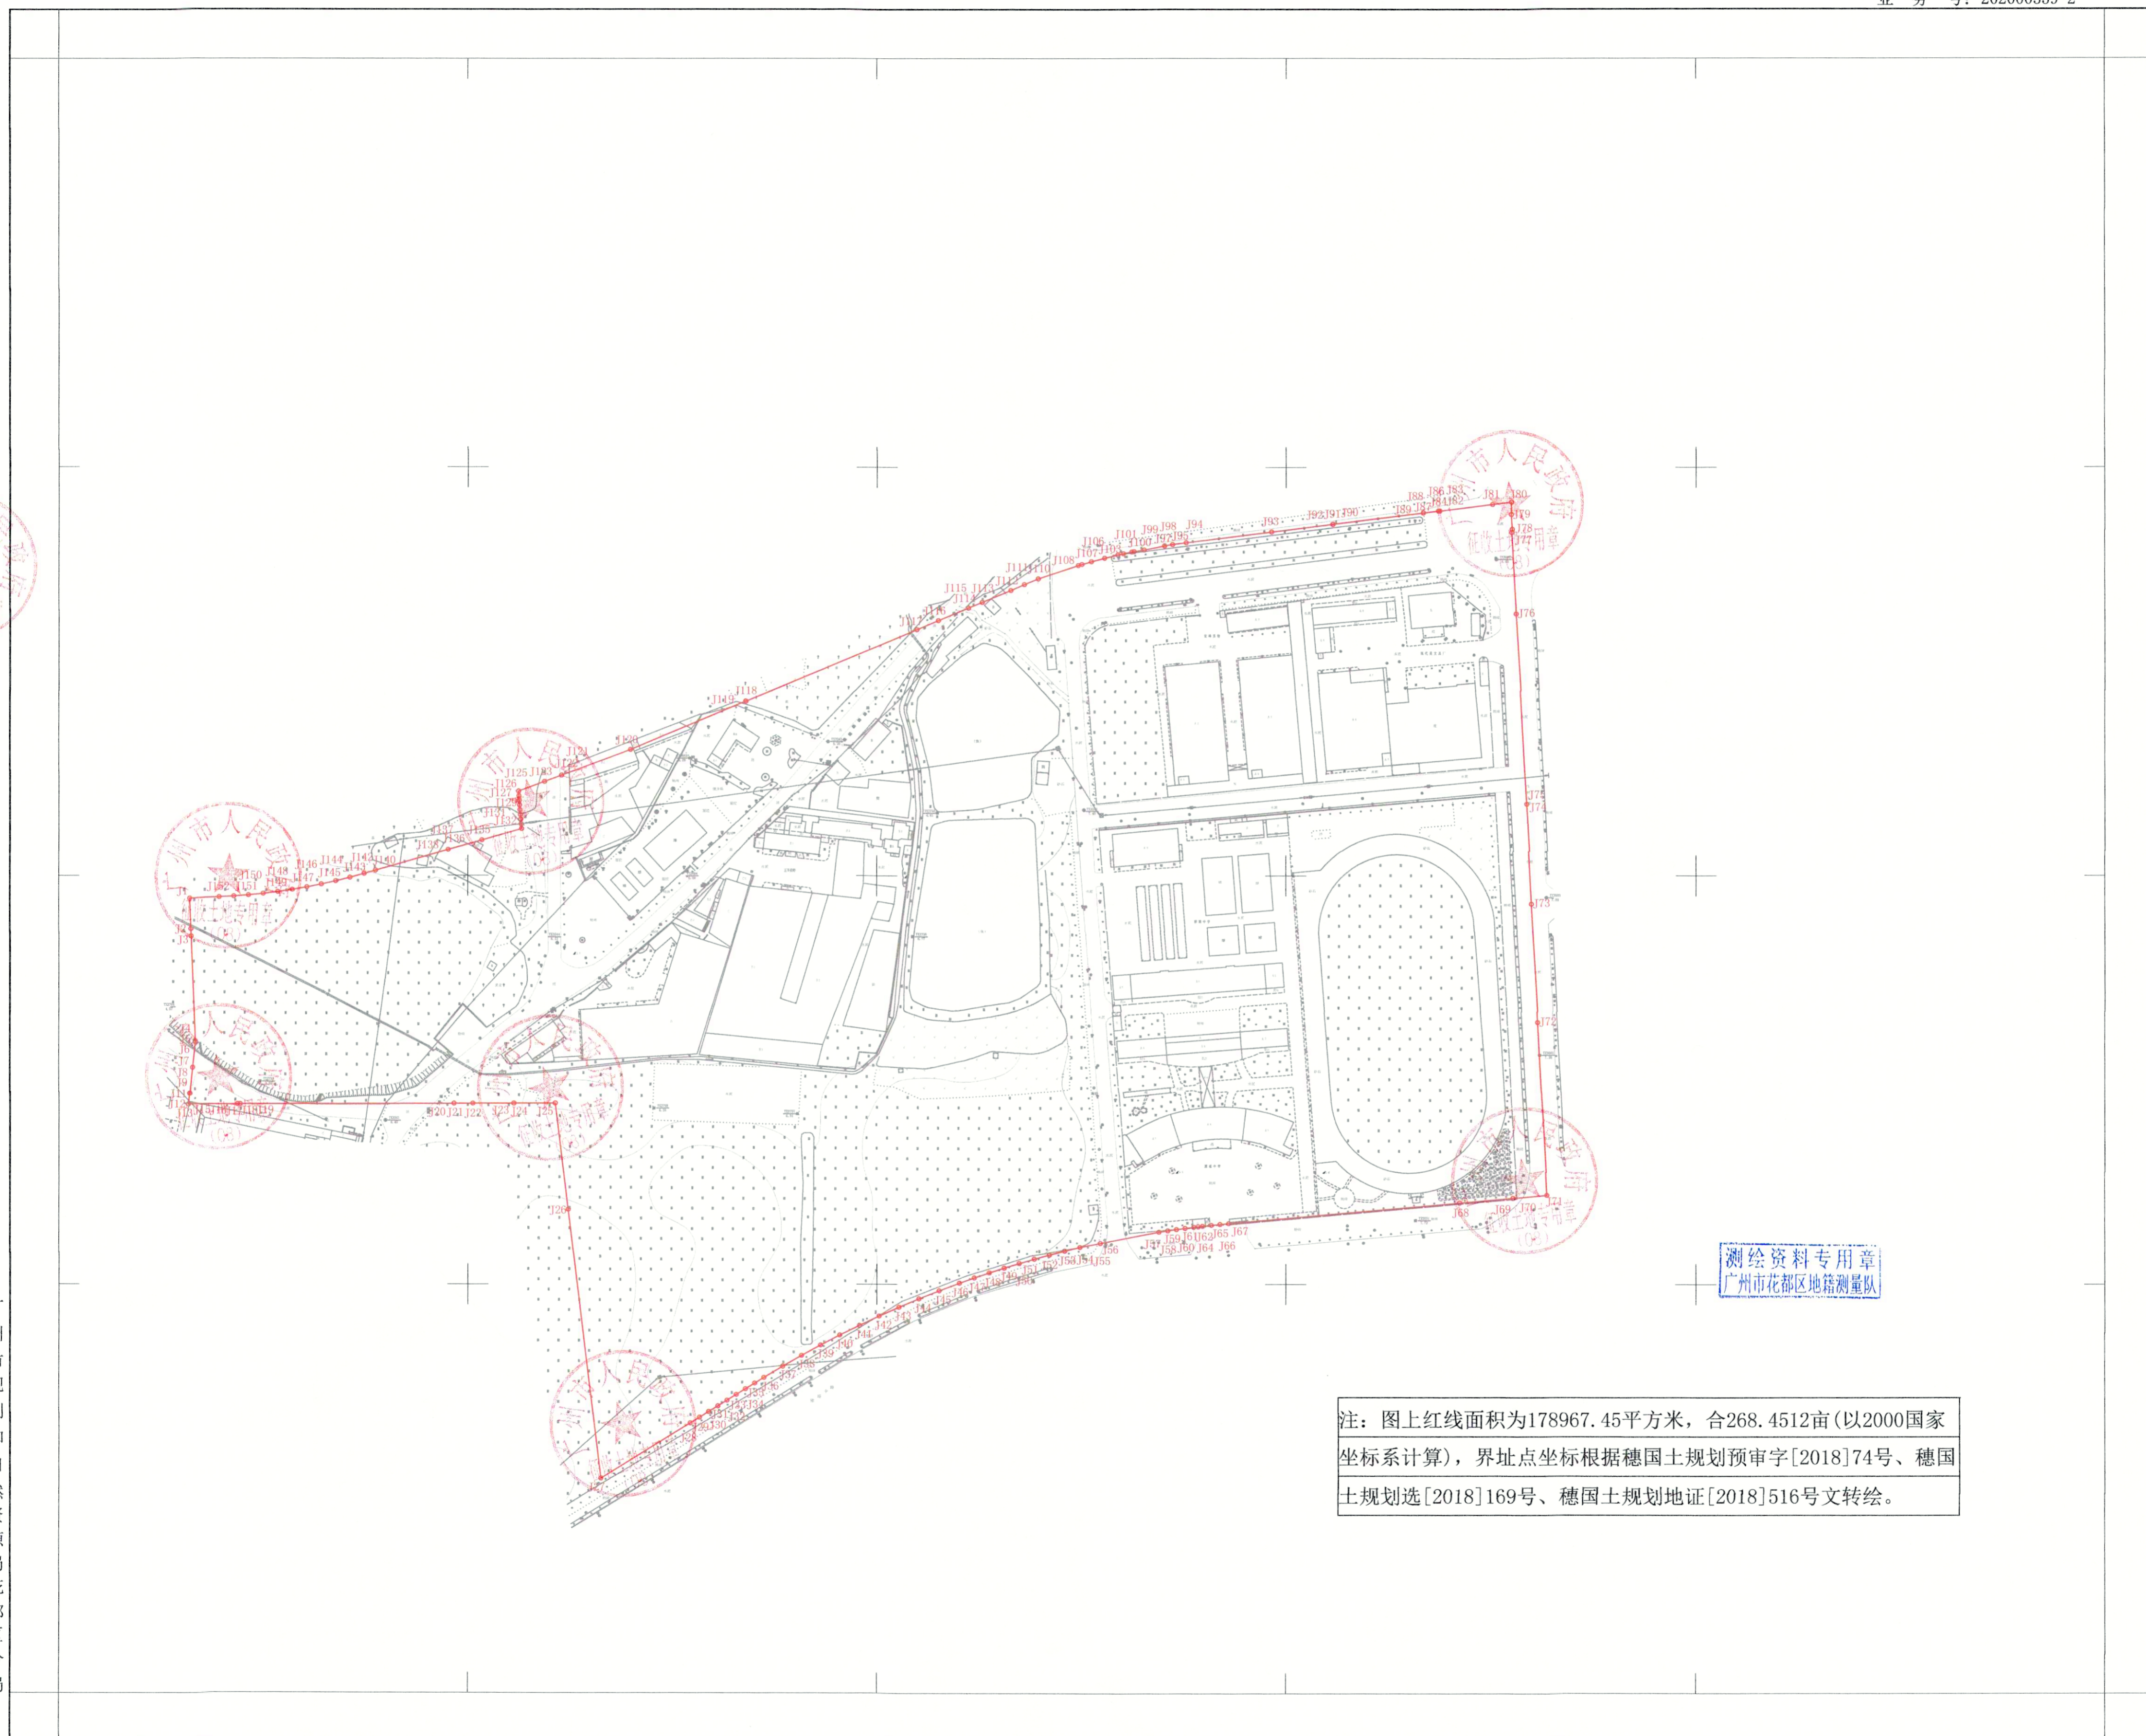

# 广州市花都区教育局(广东广雅中学花都校区)征地公告附图

用地方案号: 14111020180010  
业务号: 202000359-2

注: 图上红线面积为178967.45平方米, 合268.4512亩(以2000国家坐标系计算), 界址点坐标根据穗国土规划预审字[2018]74号、穗国土规划选[2018]169号、穗国土规划地证[2018]516号文转绘。

广州市规划和自然资源局花都区分局

2000国家坐标系

1:2000

绘图日期:2020年4月29日