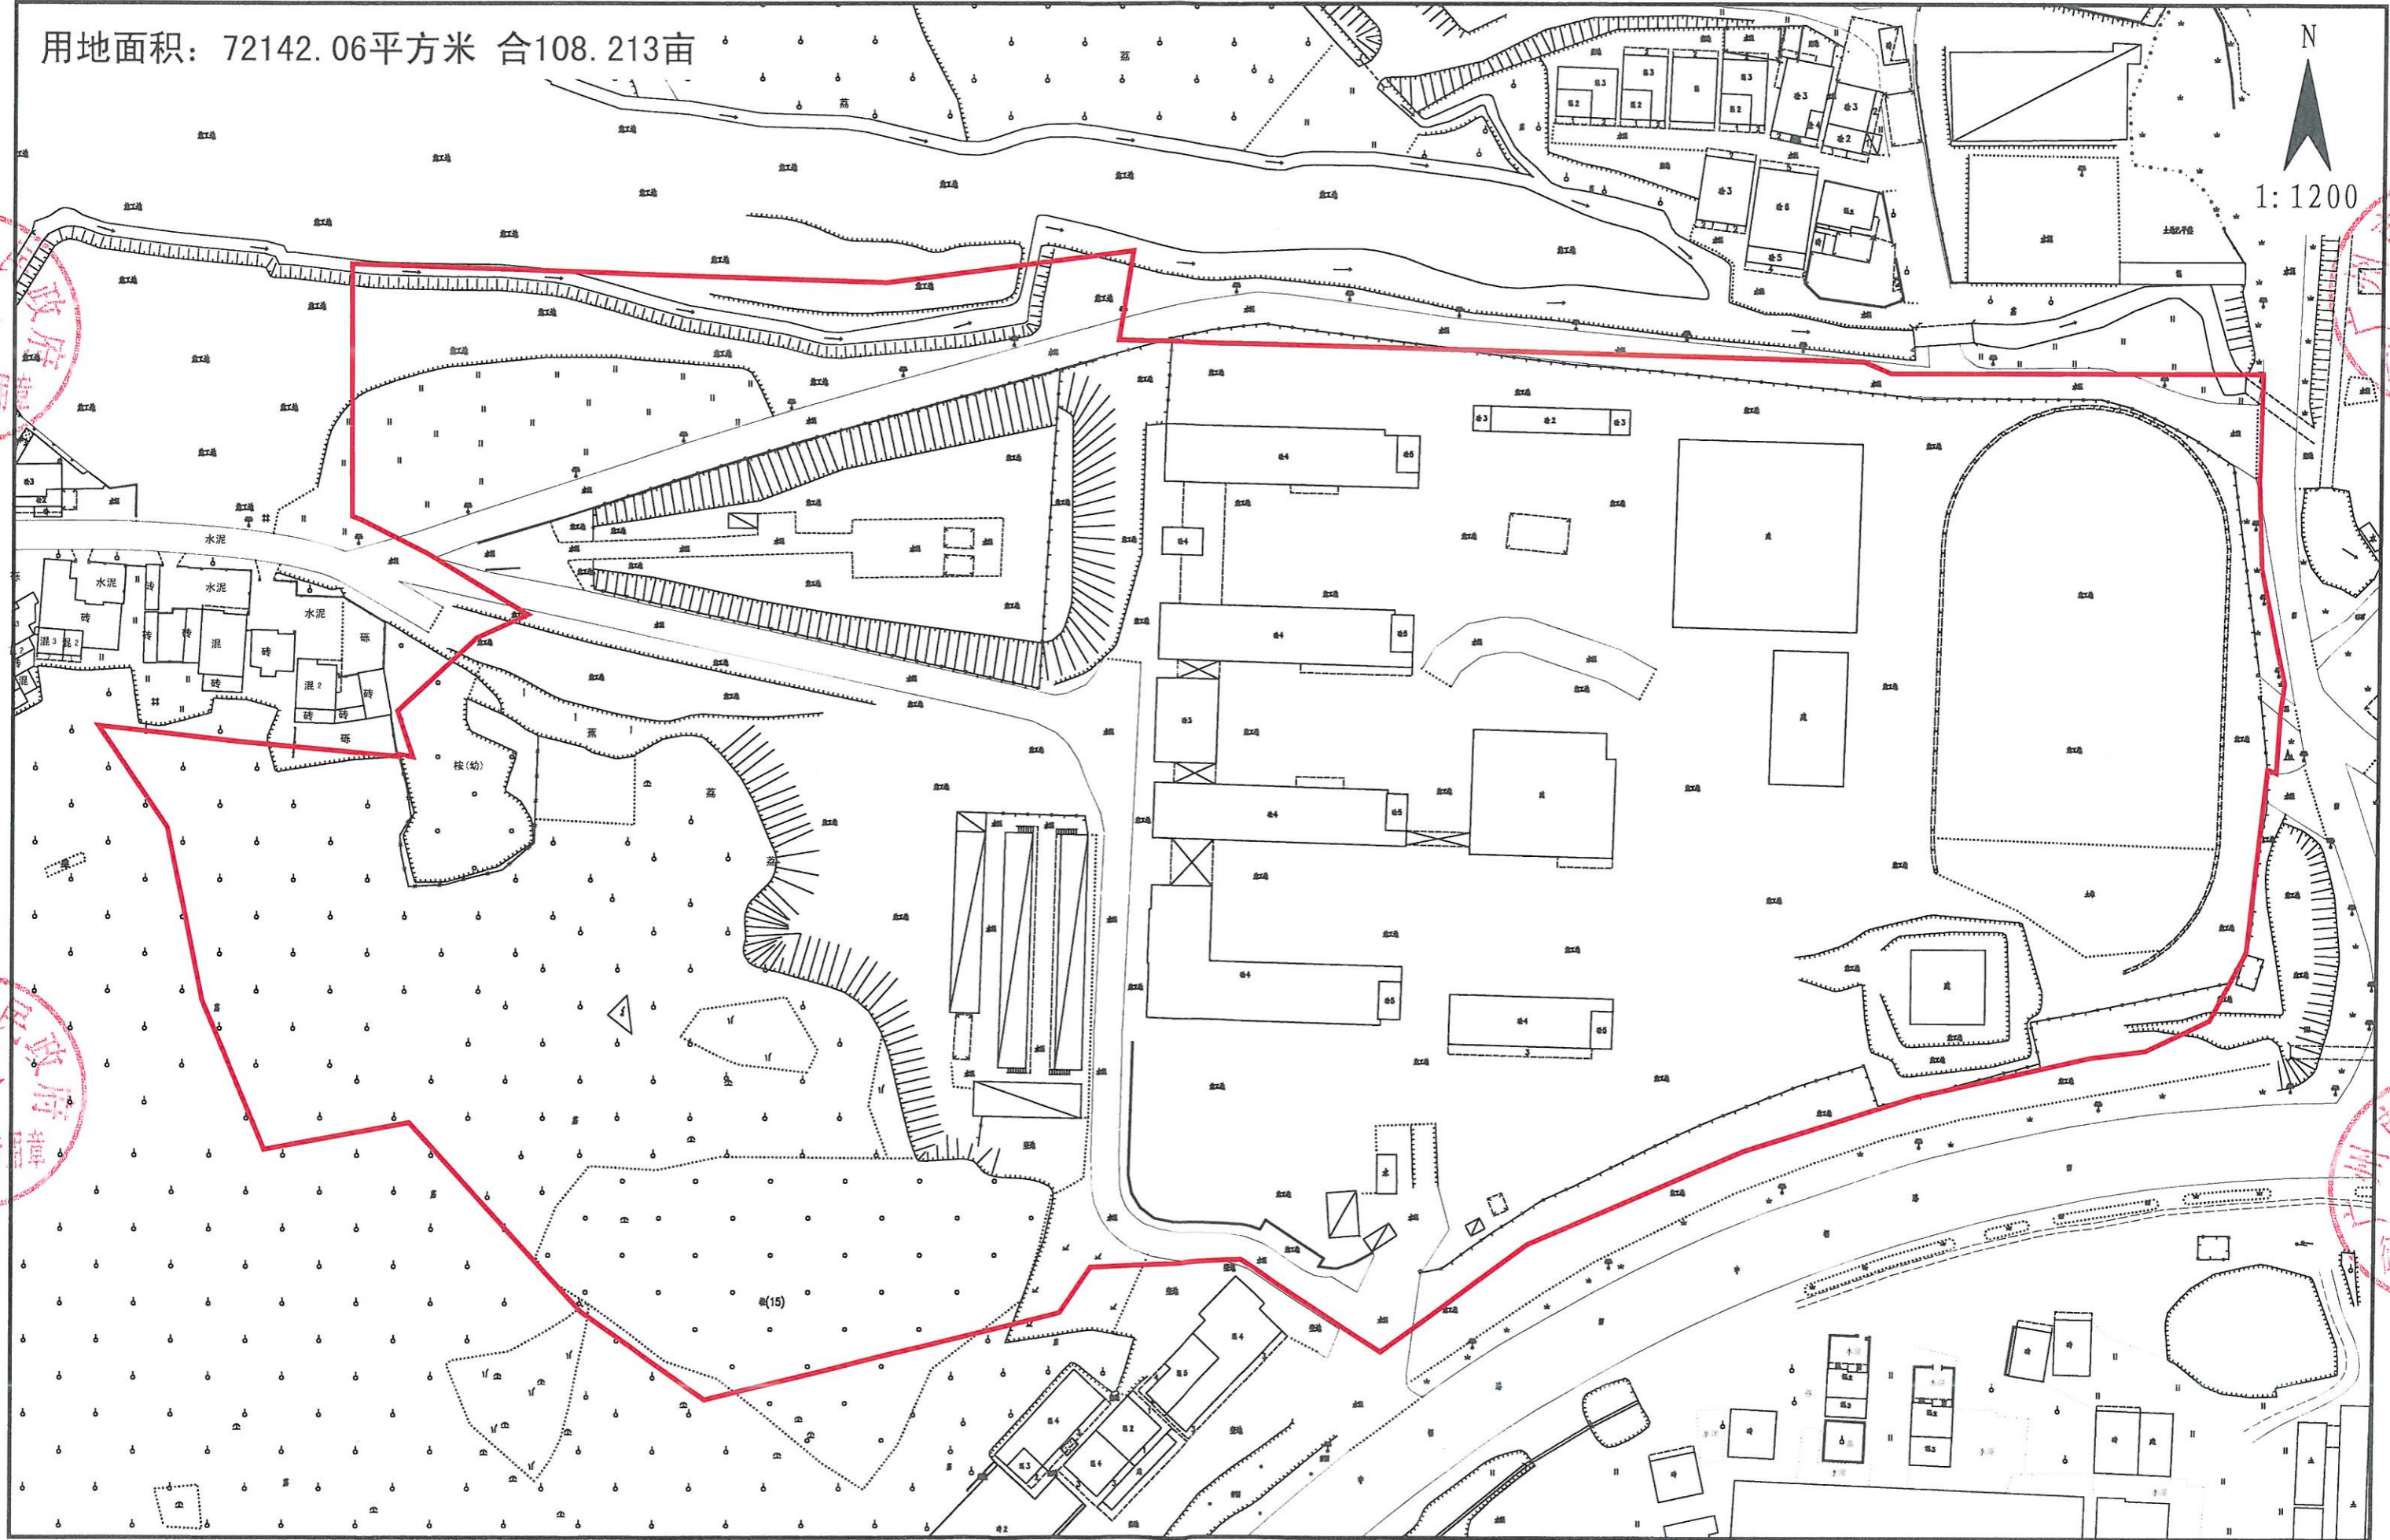

# 中ZG2018009号广州市增城区土地开发储备中心征地示意图

土地坐落：中新镇团结村朱埔第一经济合作社、团结村朱埔第二经济合作社

用地面积：72142.06平方米 合108.213亩

# 中ZG2018008号广州市增城区土地开发储备中心征地示意图

土地坐落: 中新镇团结村朱一经济合作社、团结村朱埔第二经济合作社

用地面积: 7214.21平方米 合10.821亩