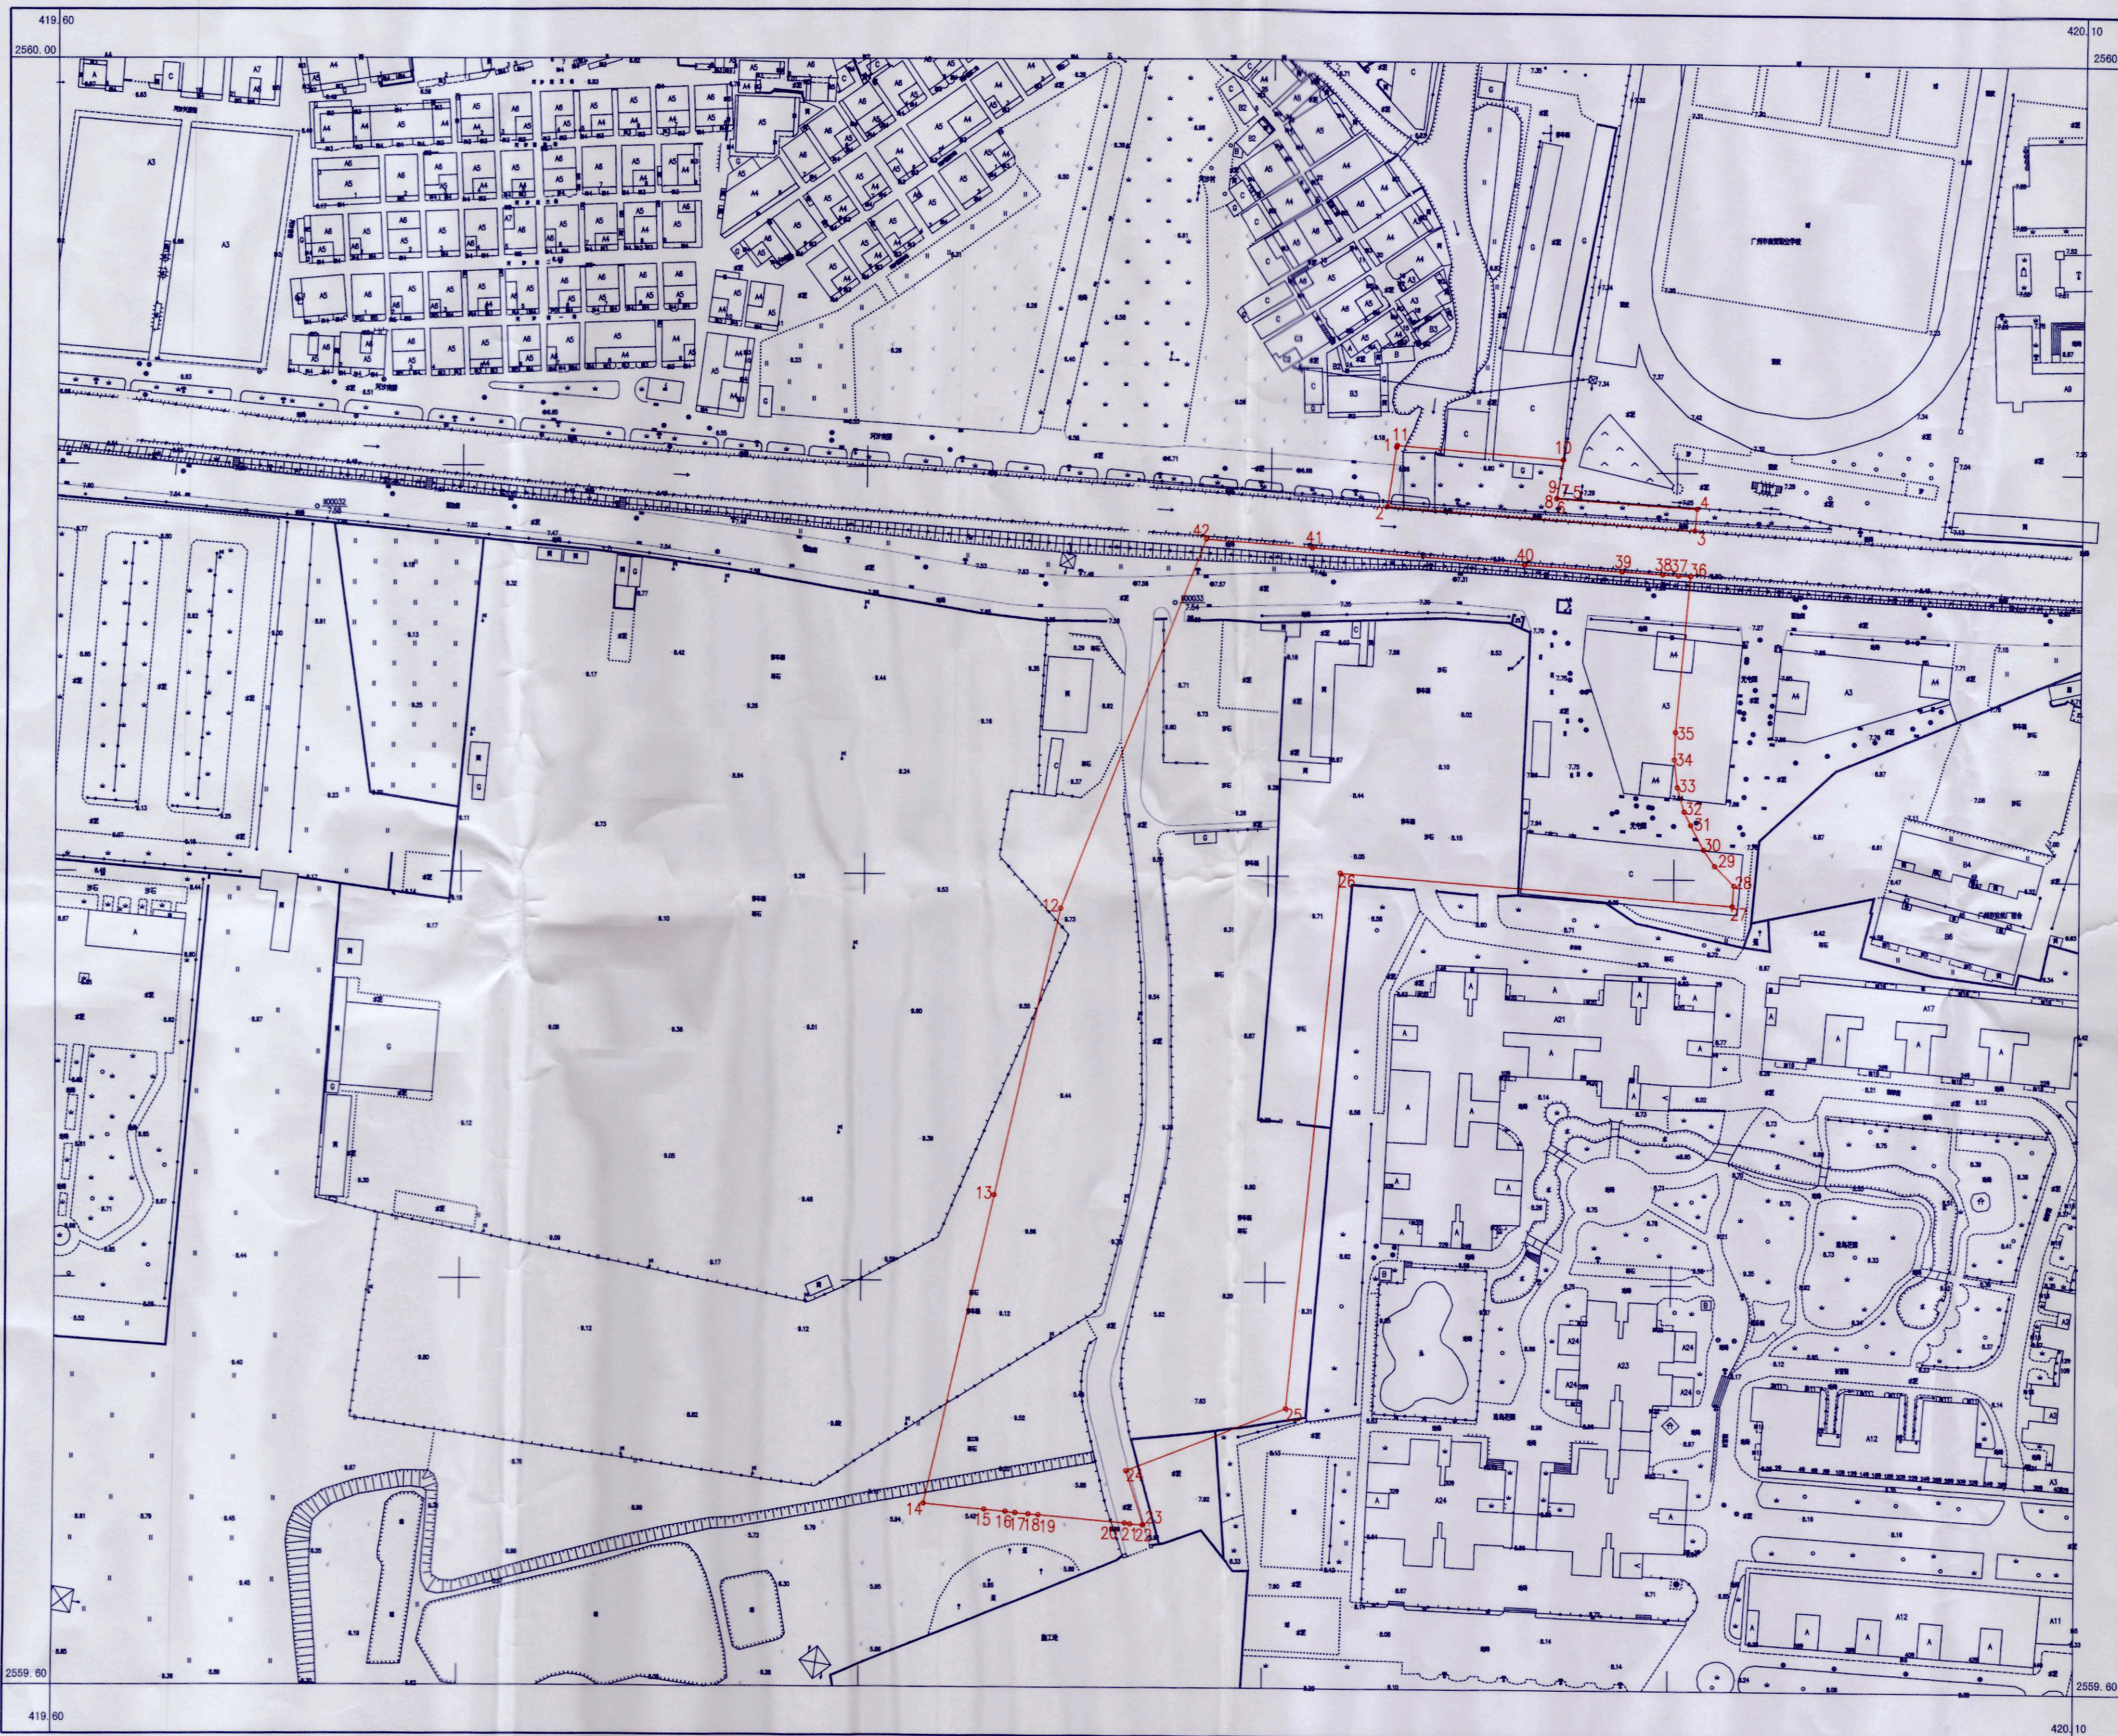

# 征收土地公告附图（集体）

广州市房地产测绘院

2000国家大地坐标系  
广州市城建高程系

1:1000