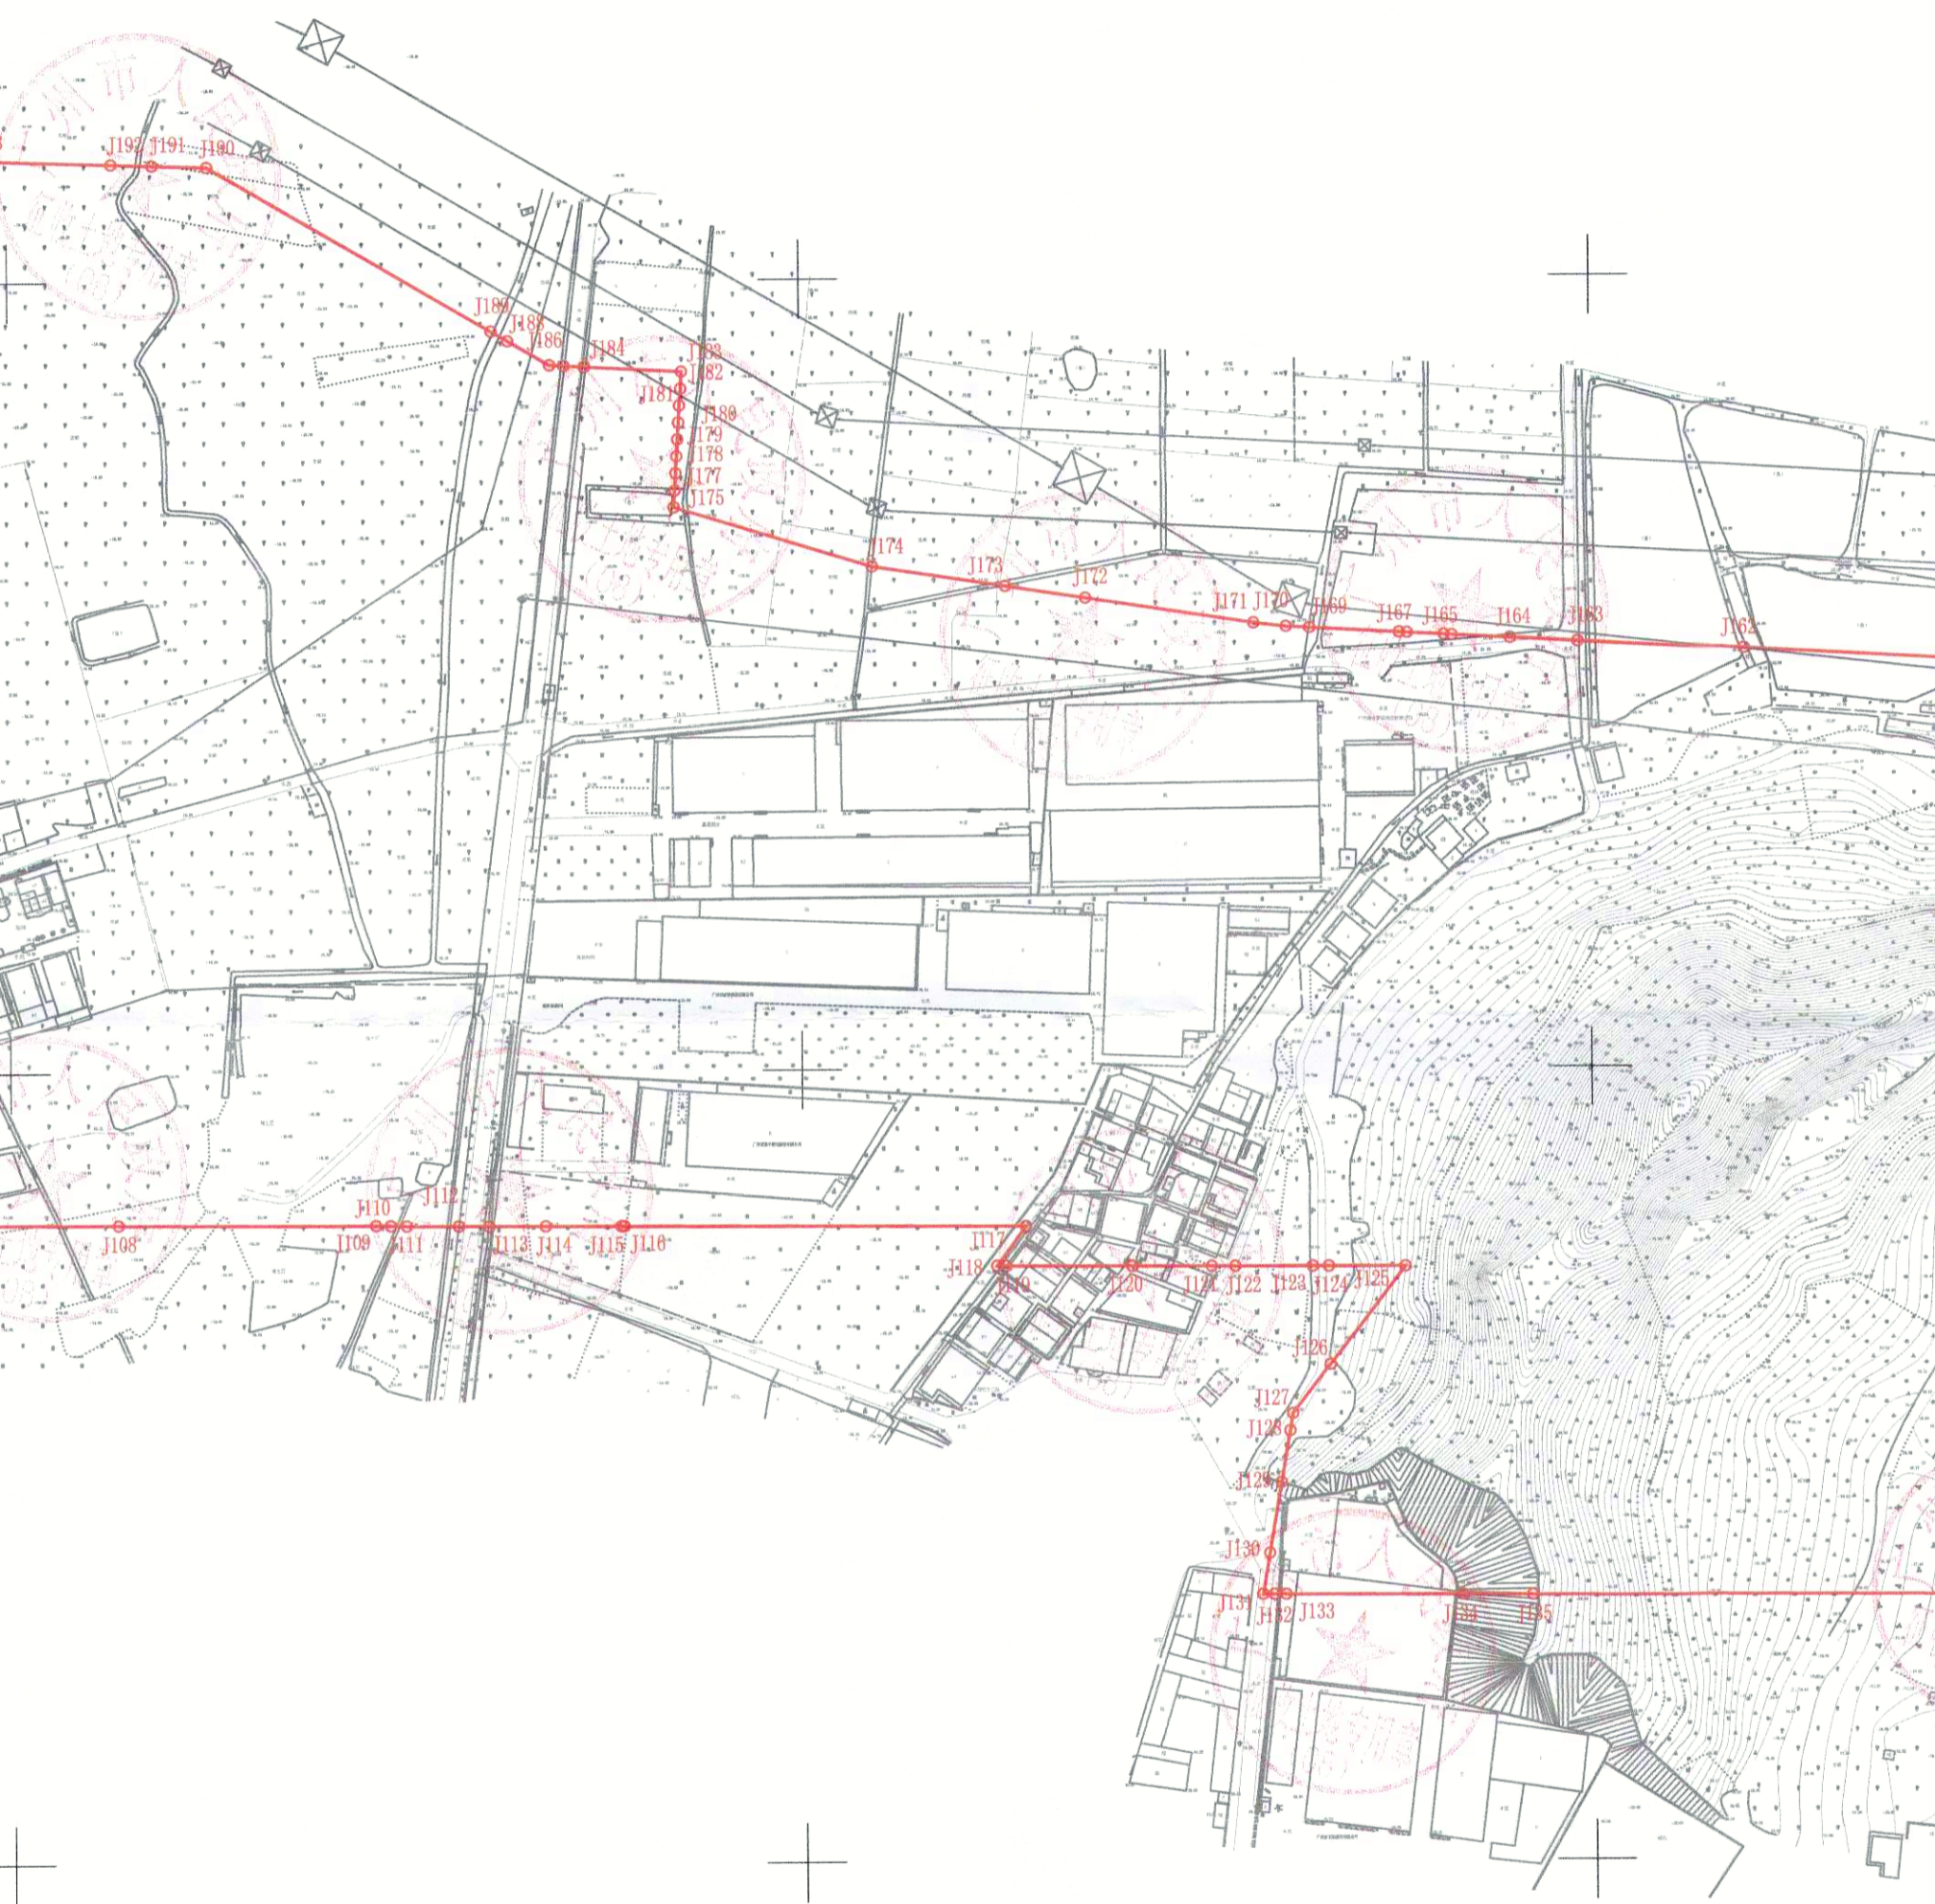

广州市花都区土地开发储备中心(中轴线八地块(花山镇部分))征地

注：图上红线面
红线根据穗规划