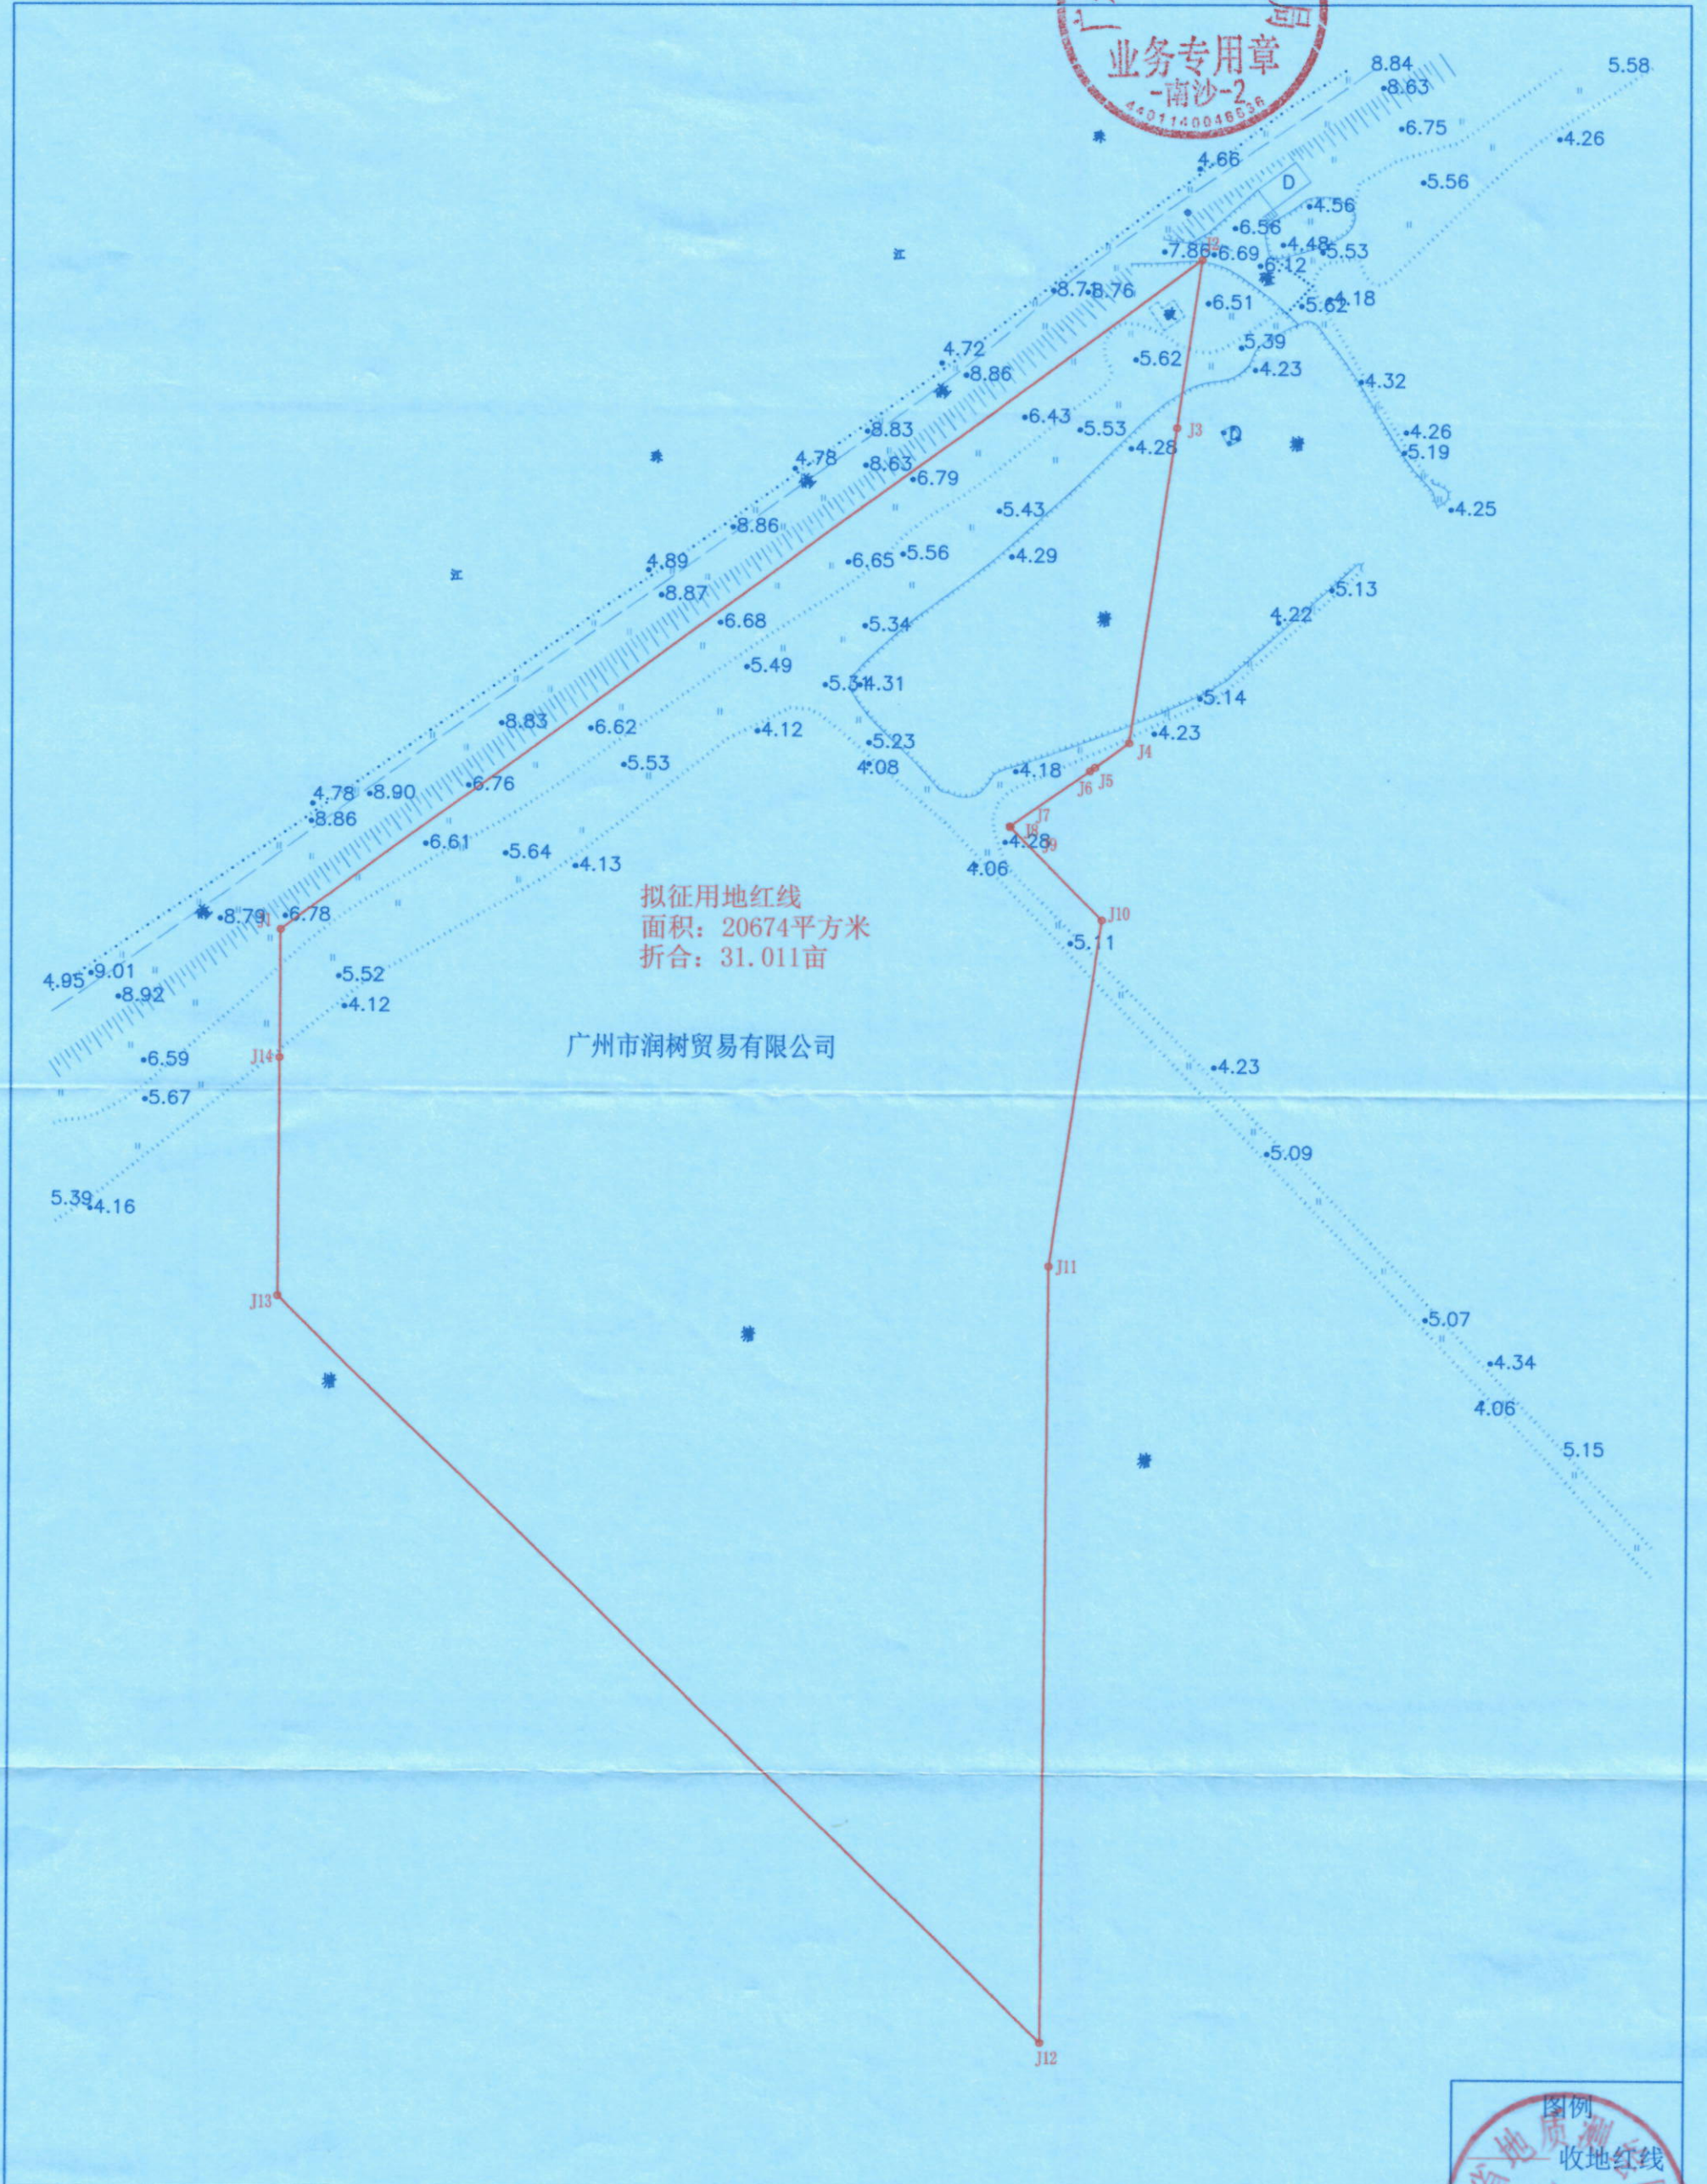

# 收地公告示意图

拟征用地红线  
面积: 20674平方米  
折合: 31.011亩

广州市润树贸易有限公司

2000国家大地坐标系

测绘单位: 广东省地质测绘院