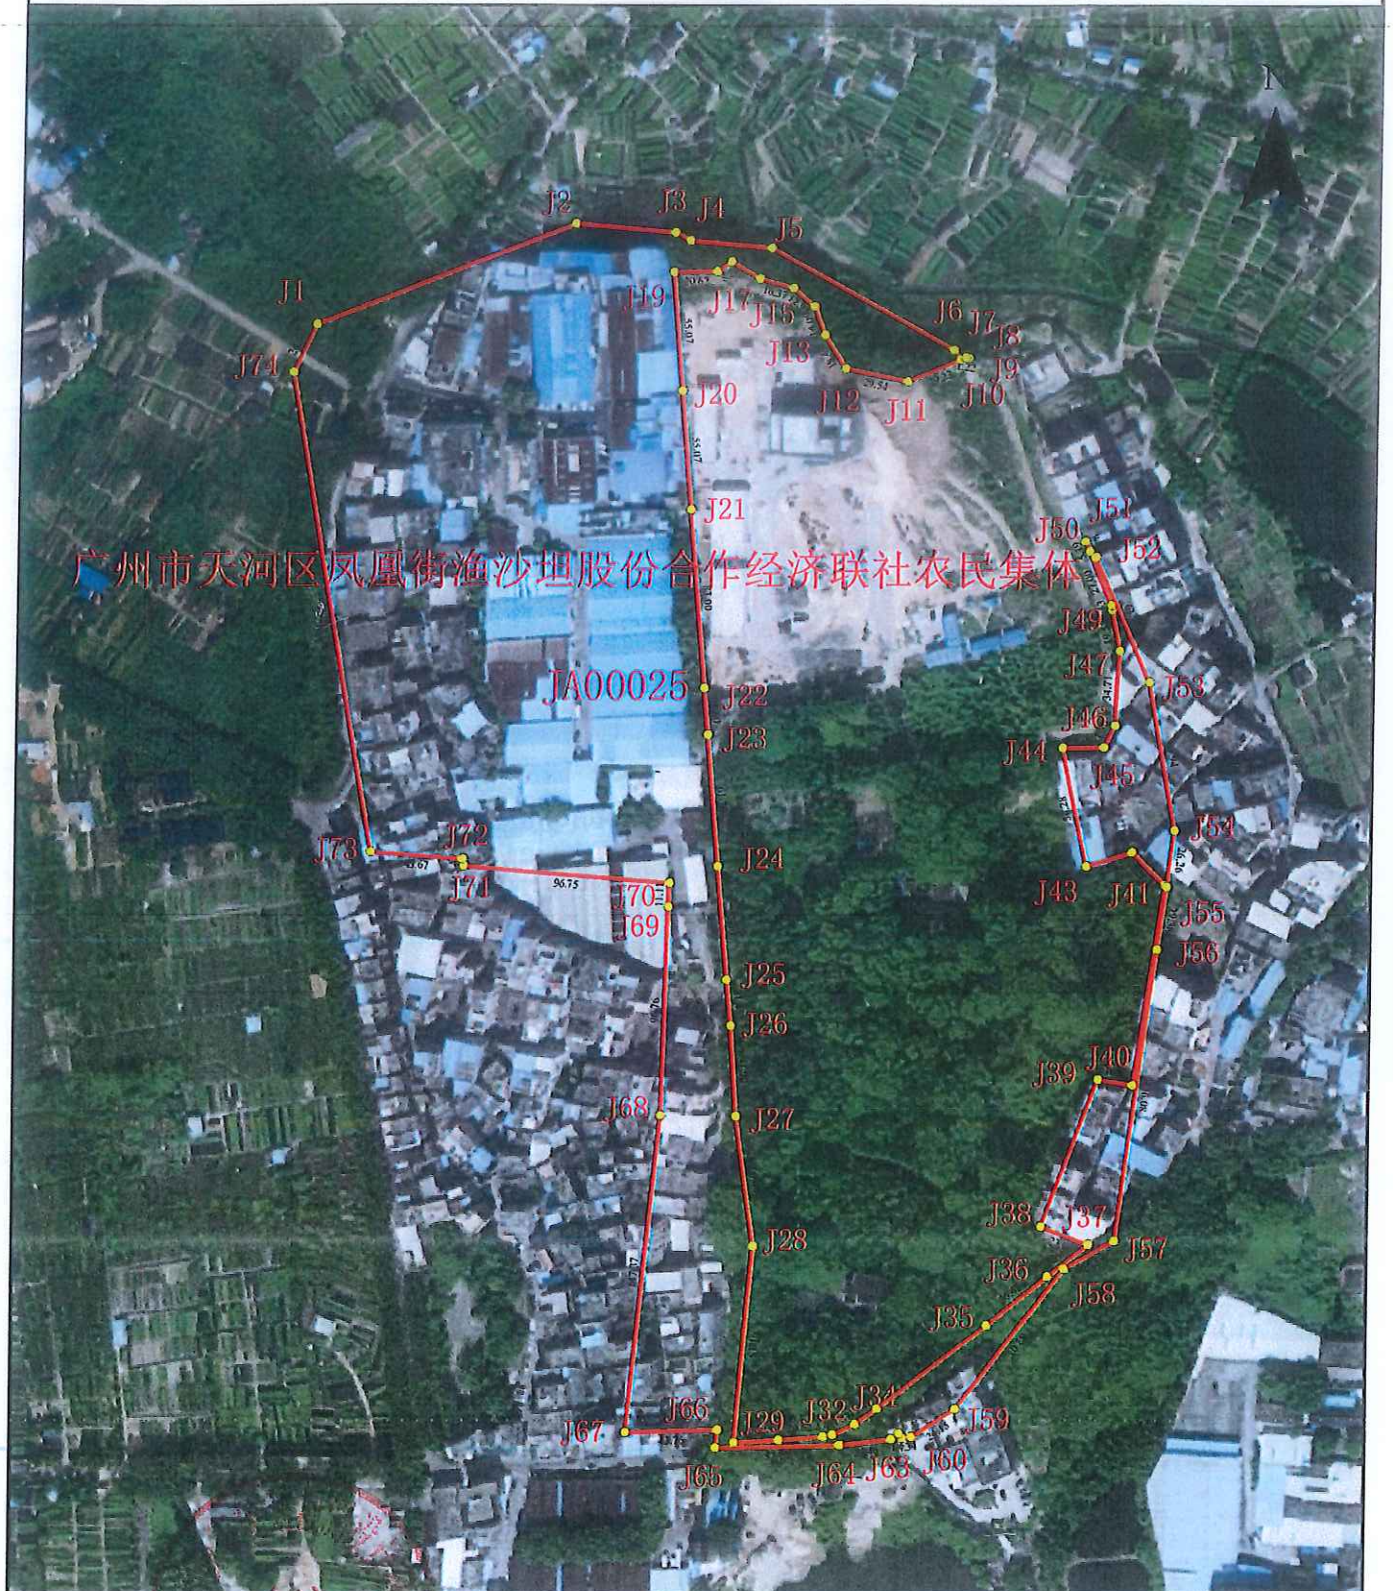

宗地图

单位: m、m²

宗地代码: 440106001002JA00025

土地权利人:

广州市天河区凤凰街渔沙坦股份合作经济联社农民集体

所在图幅号: 568.0-434.0, 568.8-435.0

宗地面积: 68867.2442

天河不动产登记机构

2020年8月解析法测绘界址点

原图比例尺 1:2000

制图者: 陆国玲

制图日期: 2020年8月14日

审核者: 段鹏

审核日期: 2020年8月14日

作业单位: 广州市城市规划勘测设计研究院

60