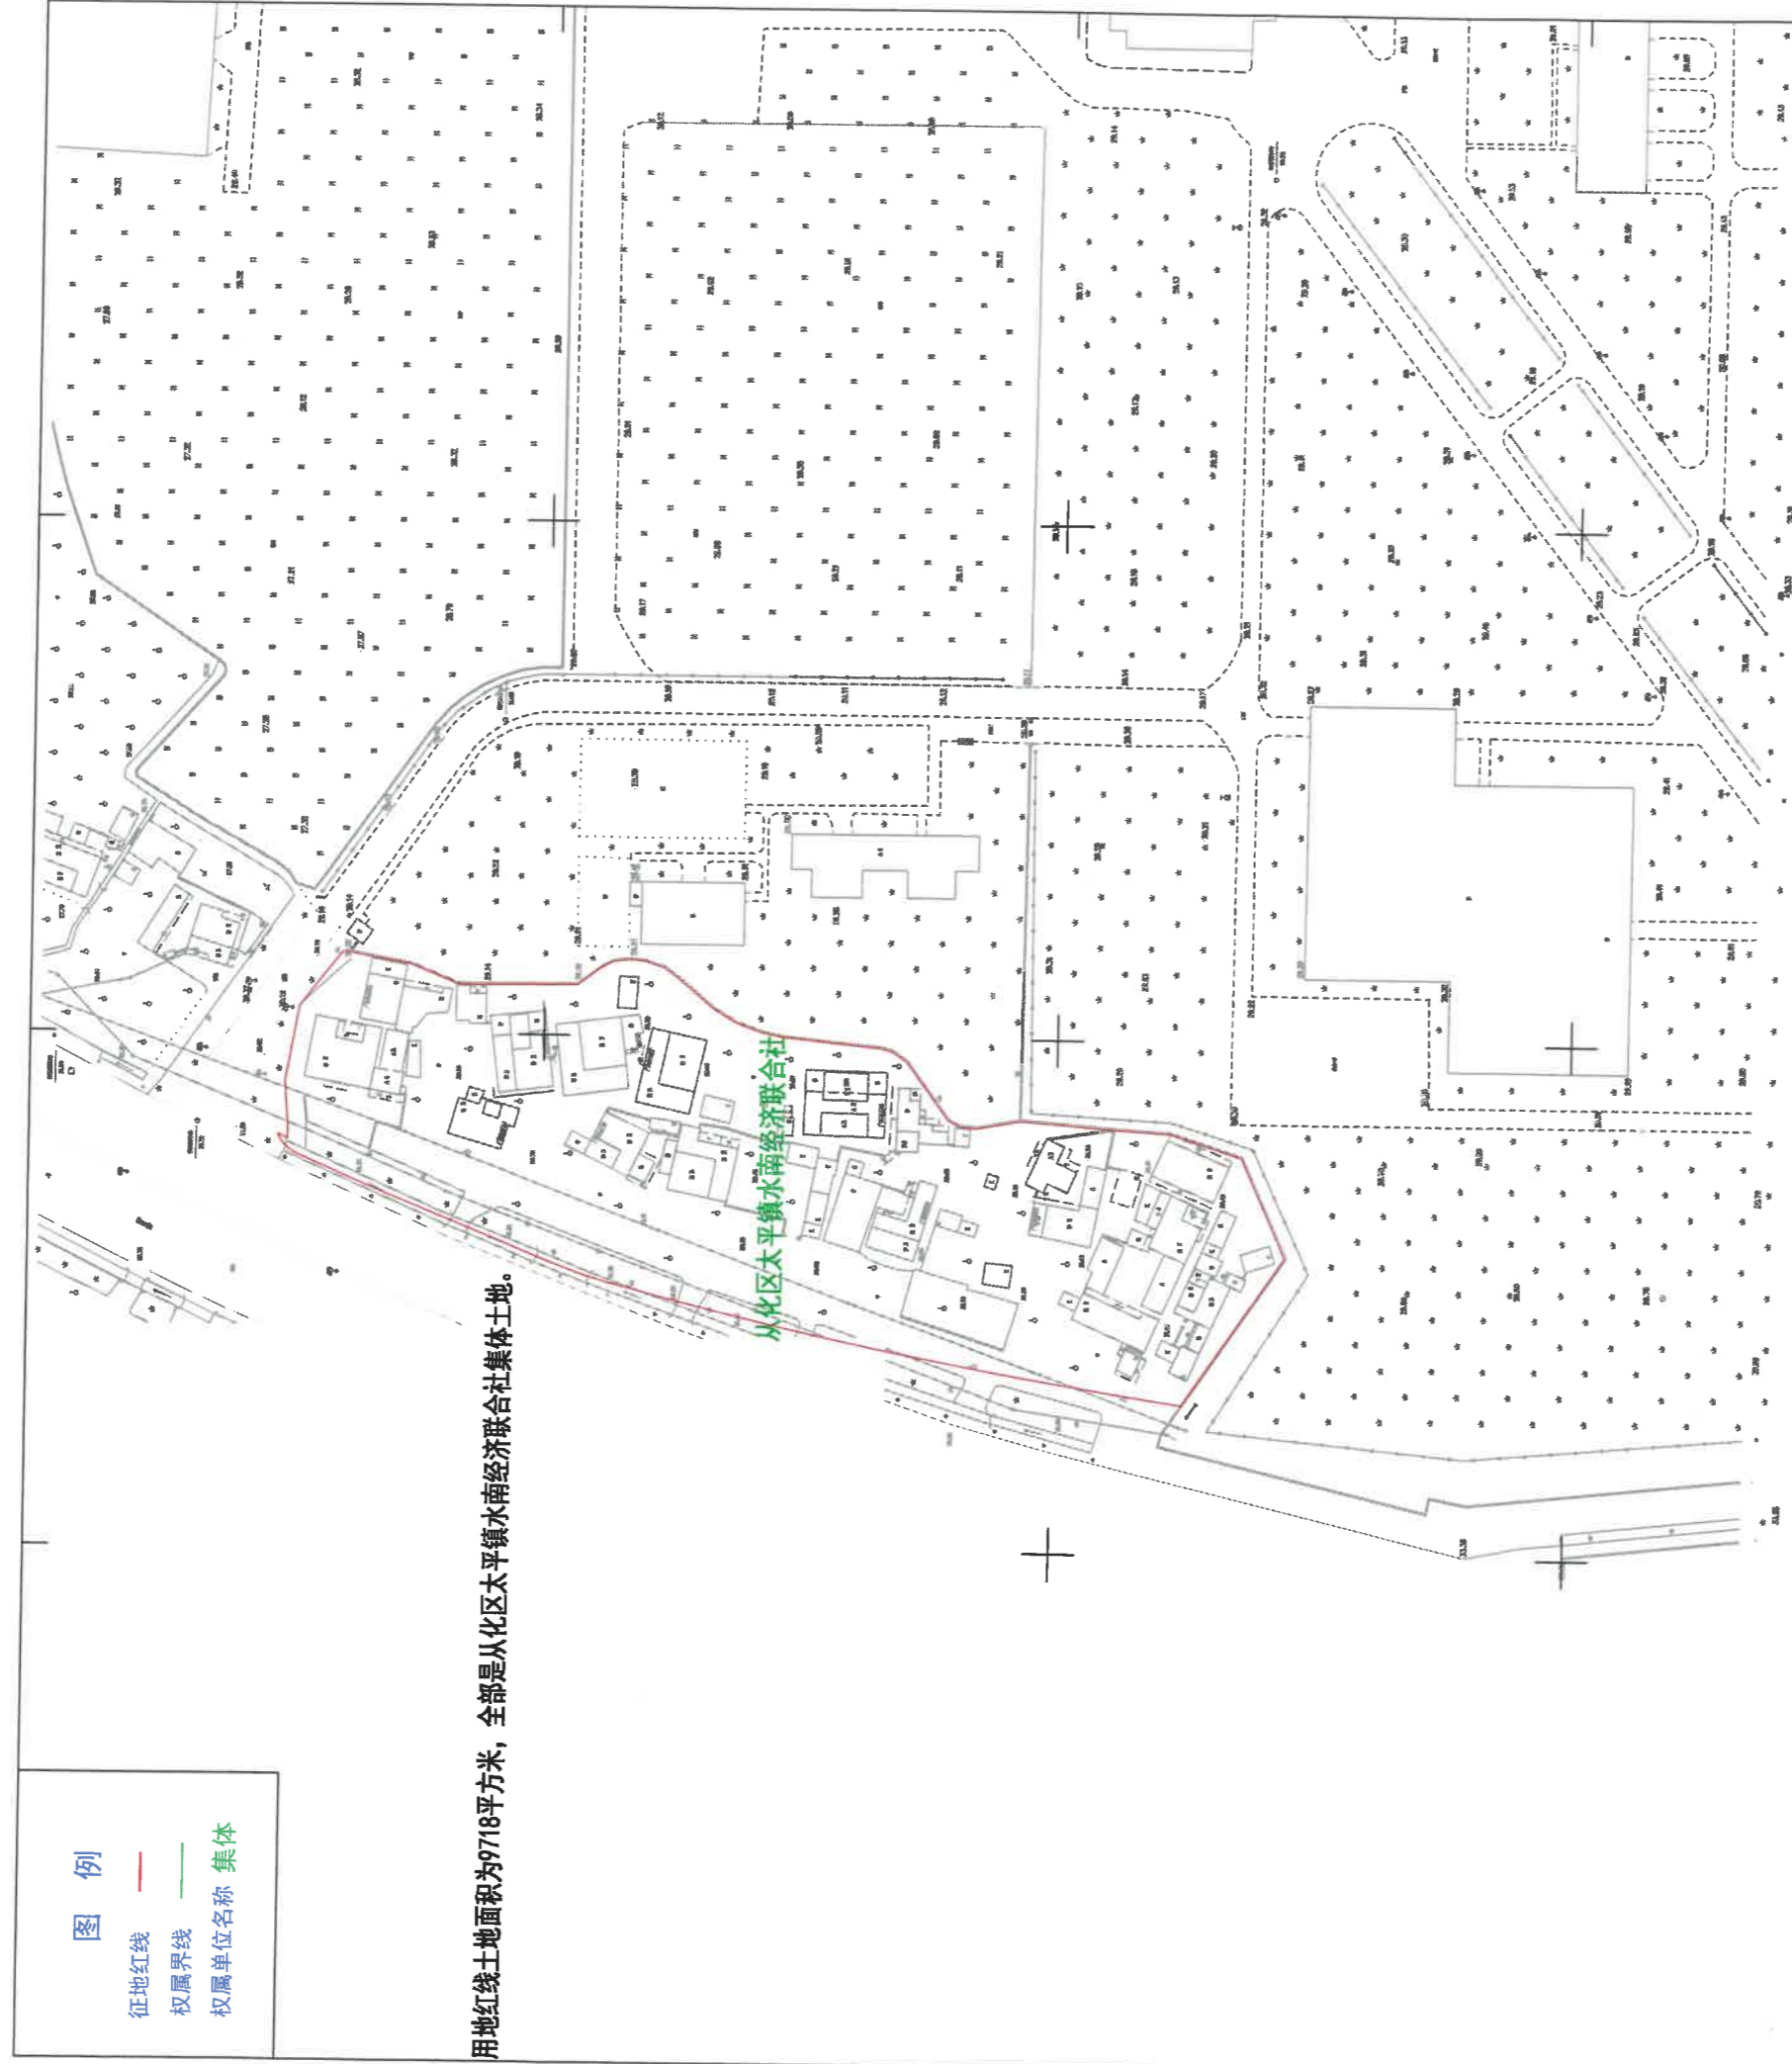

征收土地公告附图

穗府（从化）征〔2020〕11号征收土地公告附图