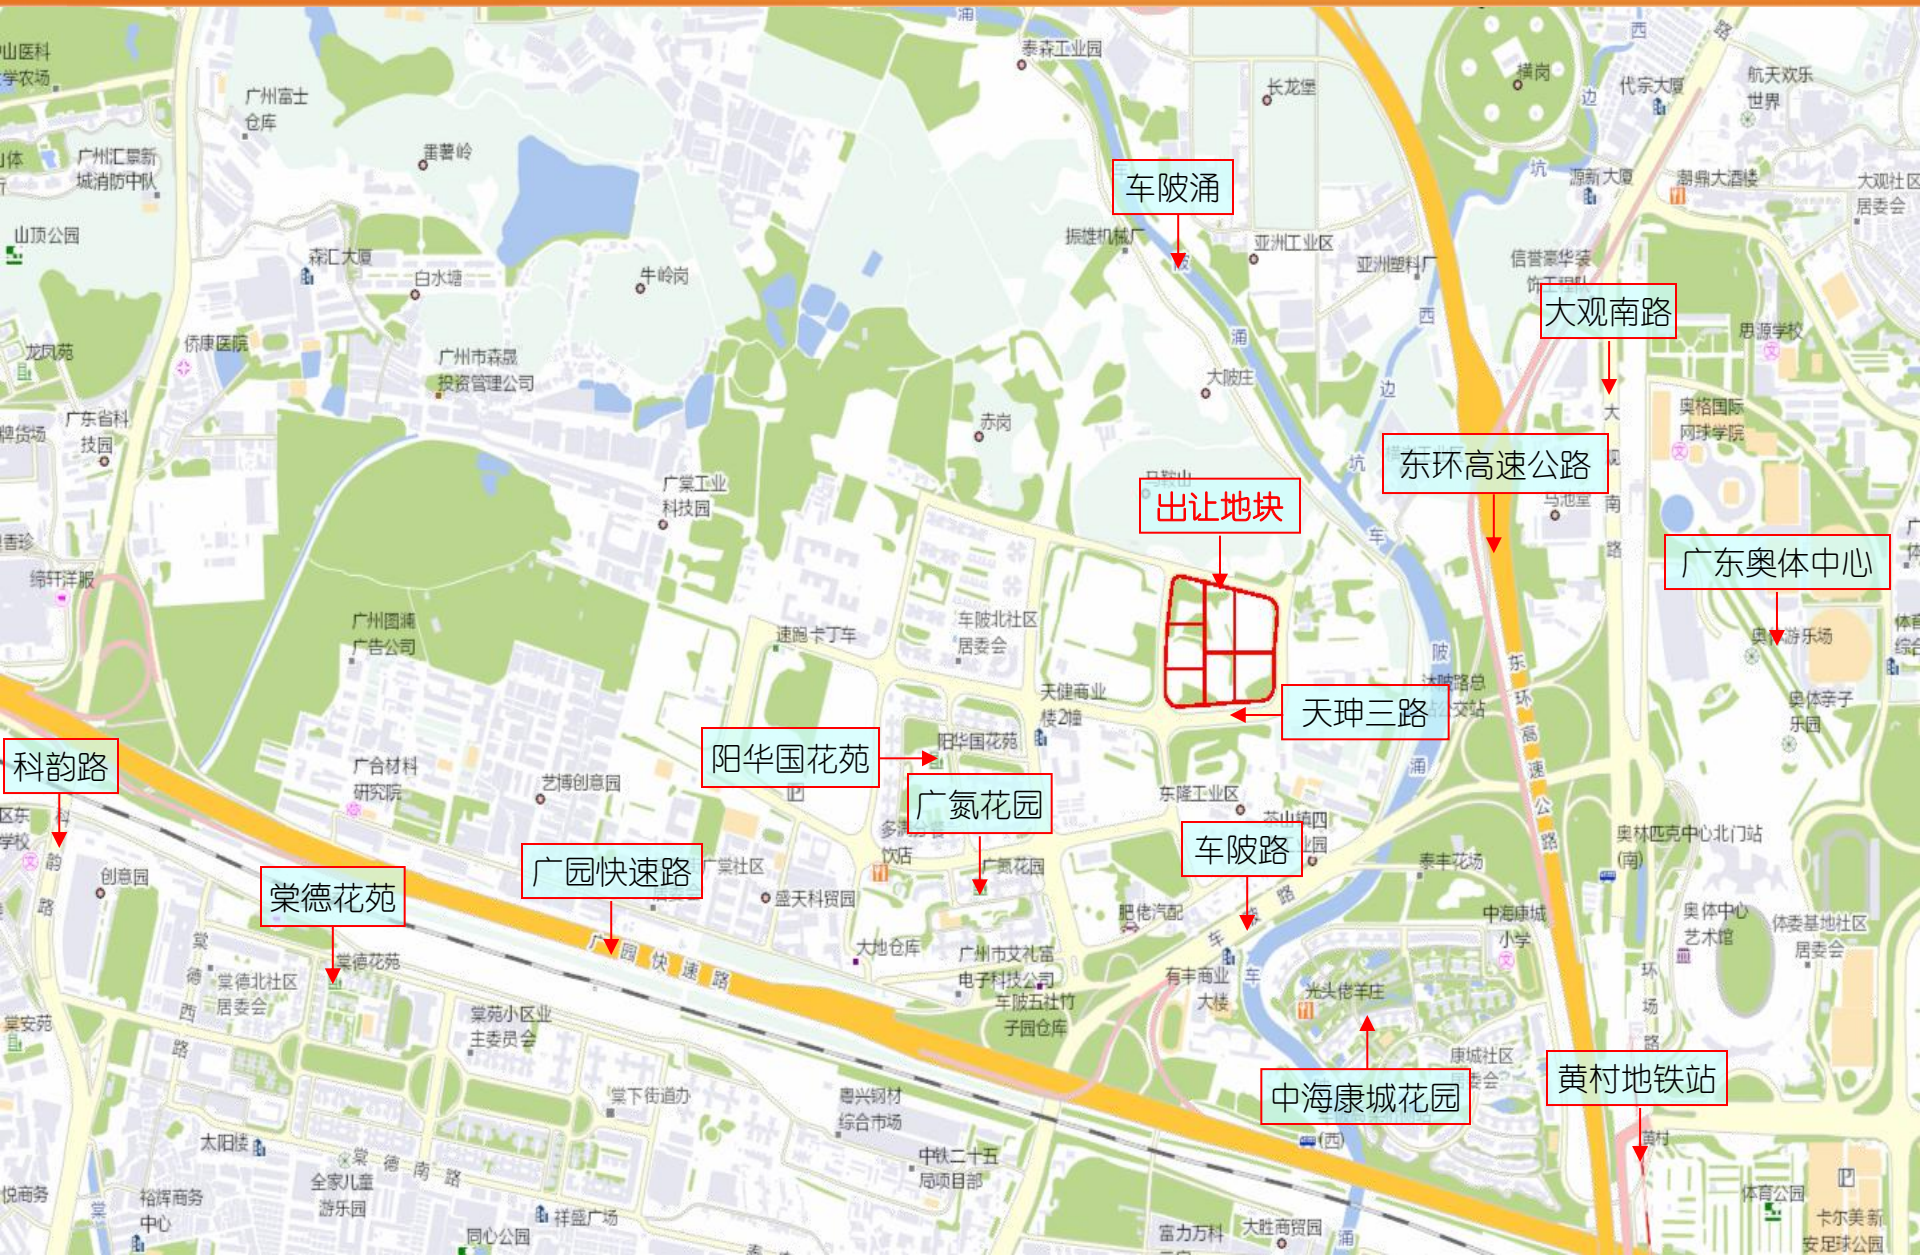

# 宗地位置

车陂涌

大观南路

东环高速公路

出让地块

广东奥体中心

天坤三路

阳华国花苑

广氮花园

车陂路

科韵路

棠德花苑

广园快速路

中海康城花园

黄村地铁站