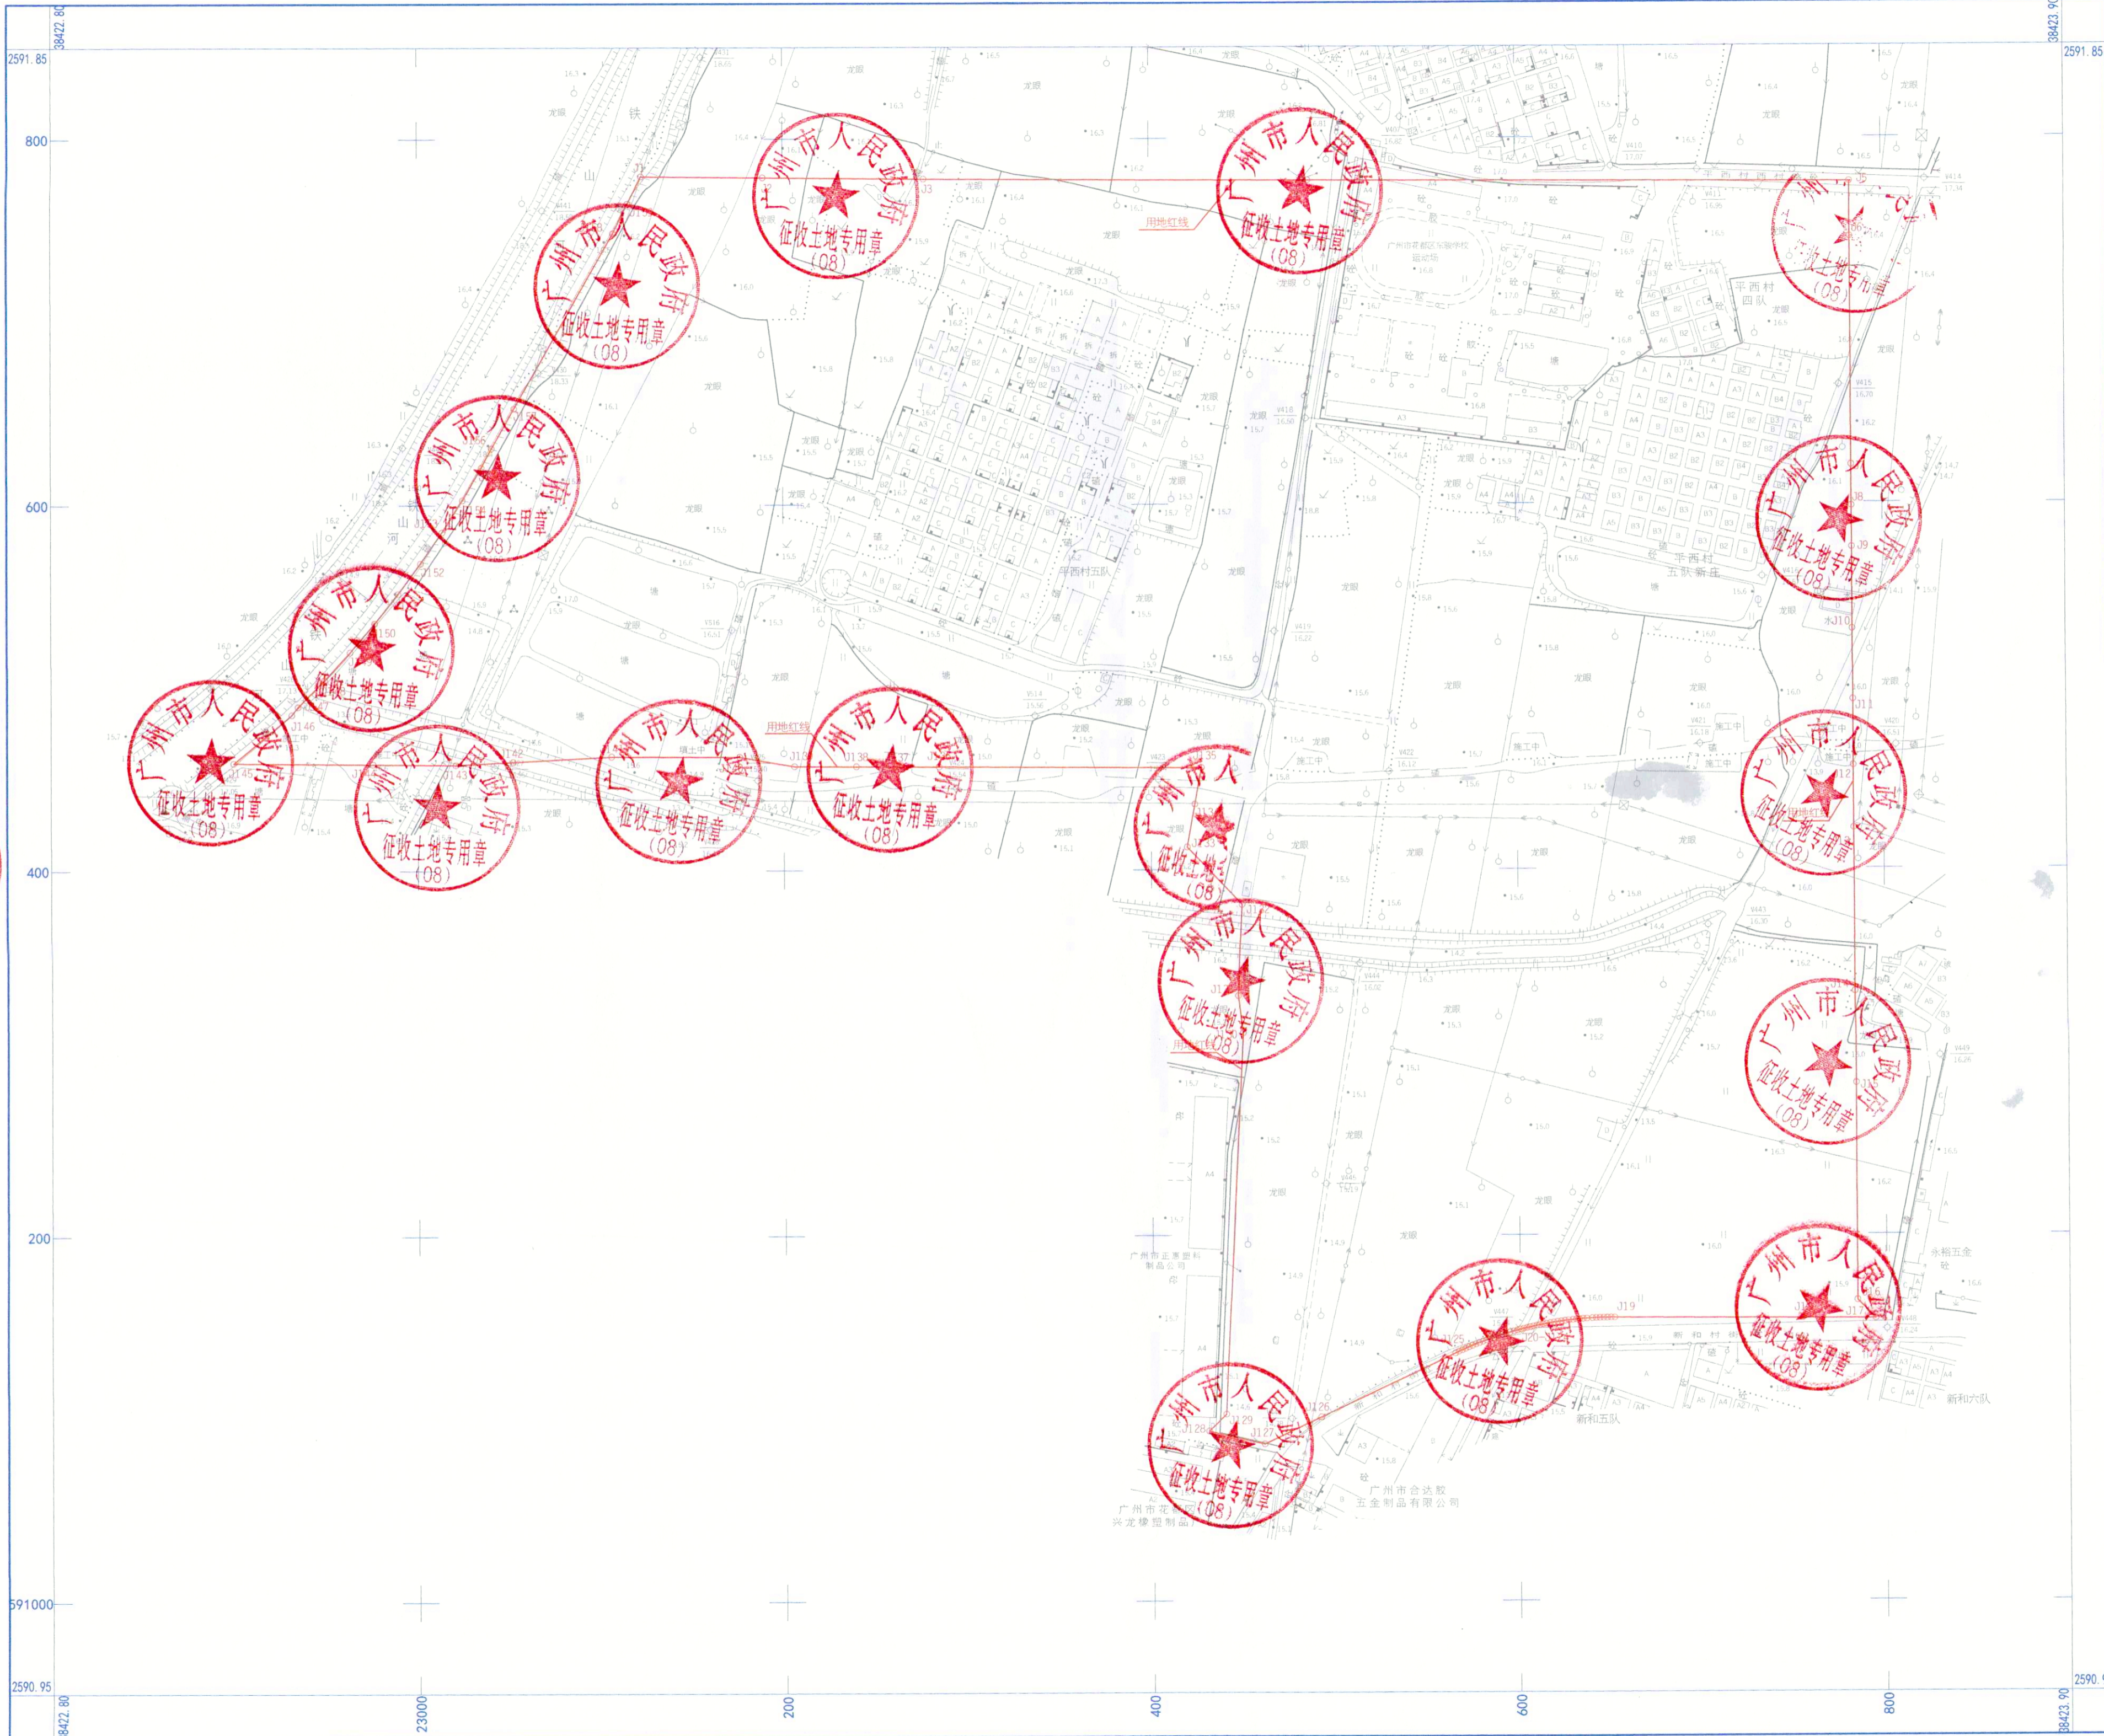

白云机场三期扩建工程周边临空经济产业园区基础设施一期工程（平西南地块）征收土地公告附图
2590.95-38422.80

用地方案号：2020KJ01140004
工程编号：2021±21B009

文字说明
本宗用地红线根据广州市城市规划勘测设计研究院勘测定界报告（2020±21B008）中白云机场三期扩建工程周边临空经济产业园区基础设施一期工程（平西南地块）勘测定界图转绘。

图例

用地红线	代征道路用地	代征城市绿化	代征河涌用地

广州市城市规划勘测设计研究院
2021年1月21日