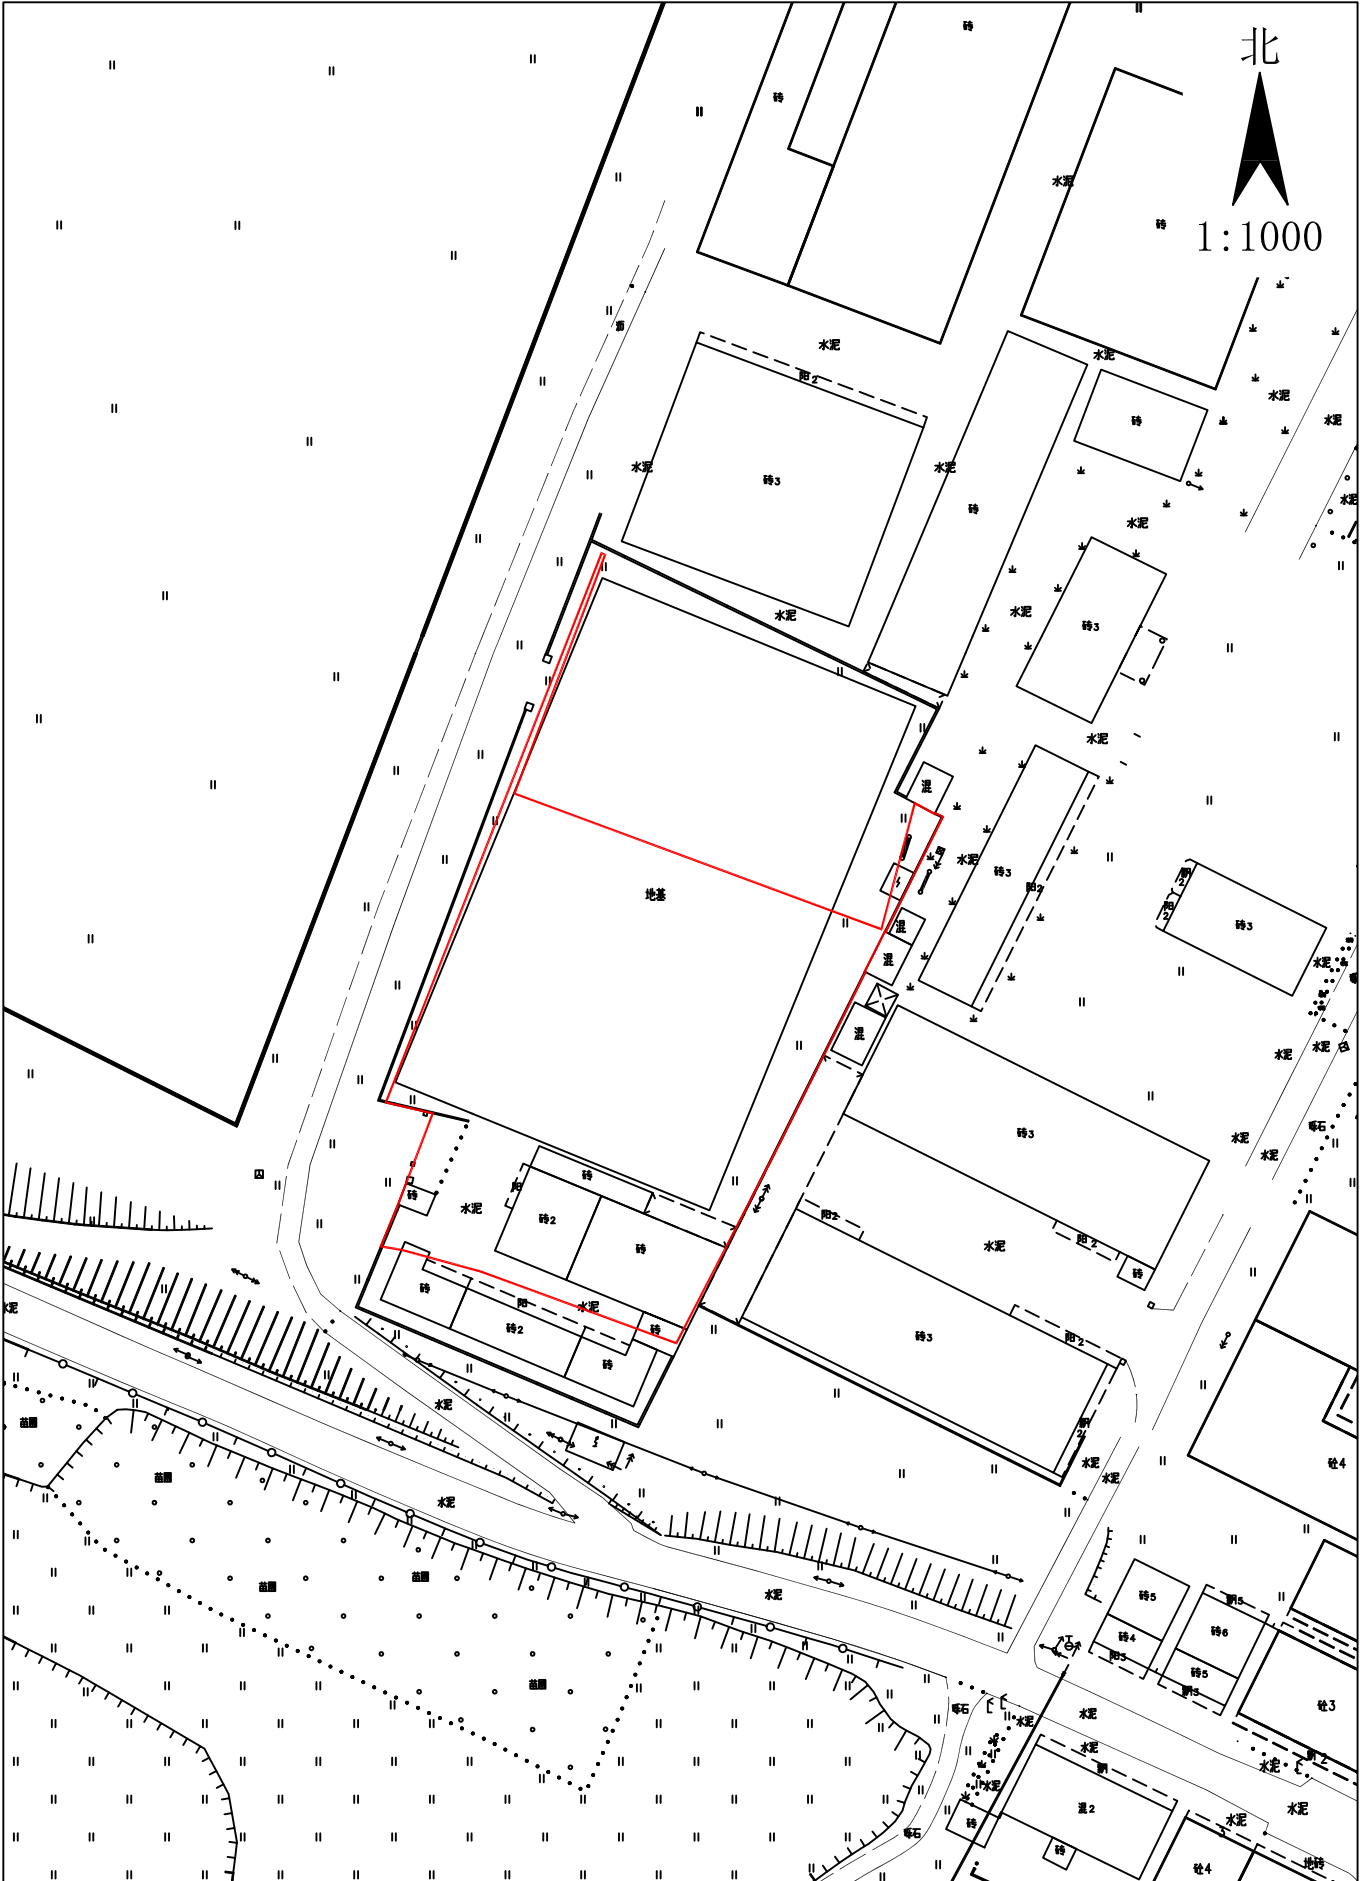

权属调查界址图

土地坐落:广州市增城区石滩镇下围村(增博大堤路旁)

红线范围总面积:3031.11平方米

2000国家大地坐标系

广州市增城区城乡规划与测绘地理信息研究院 制

2021年01月27日