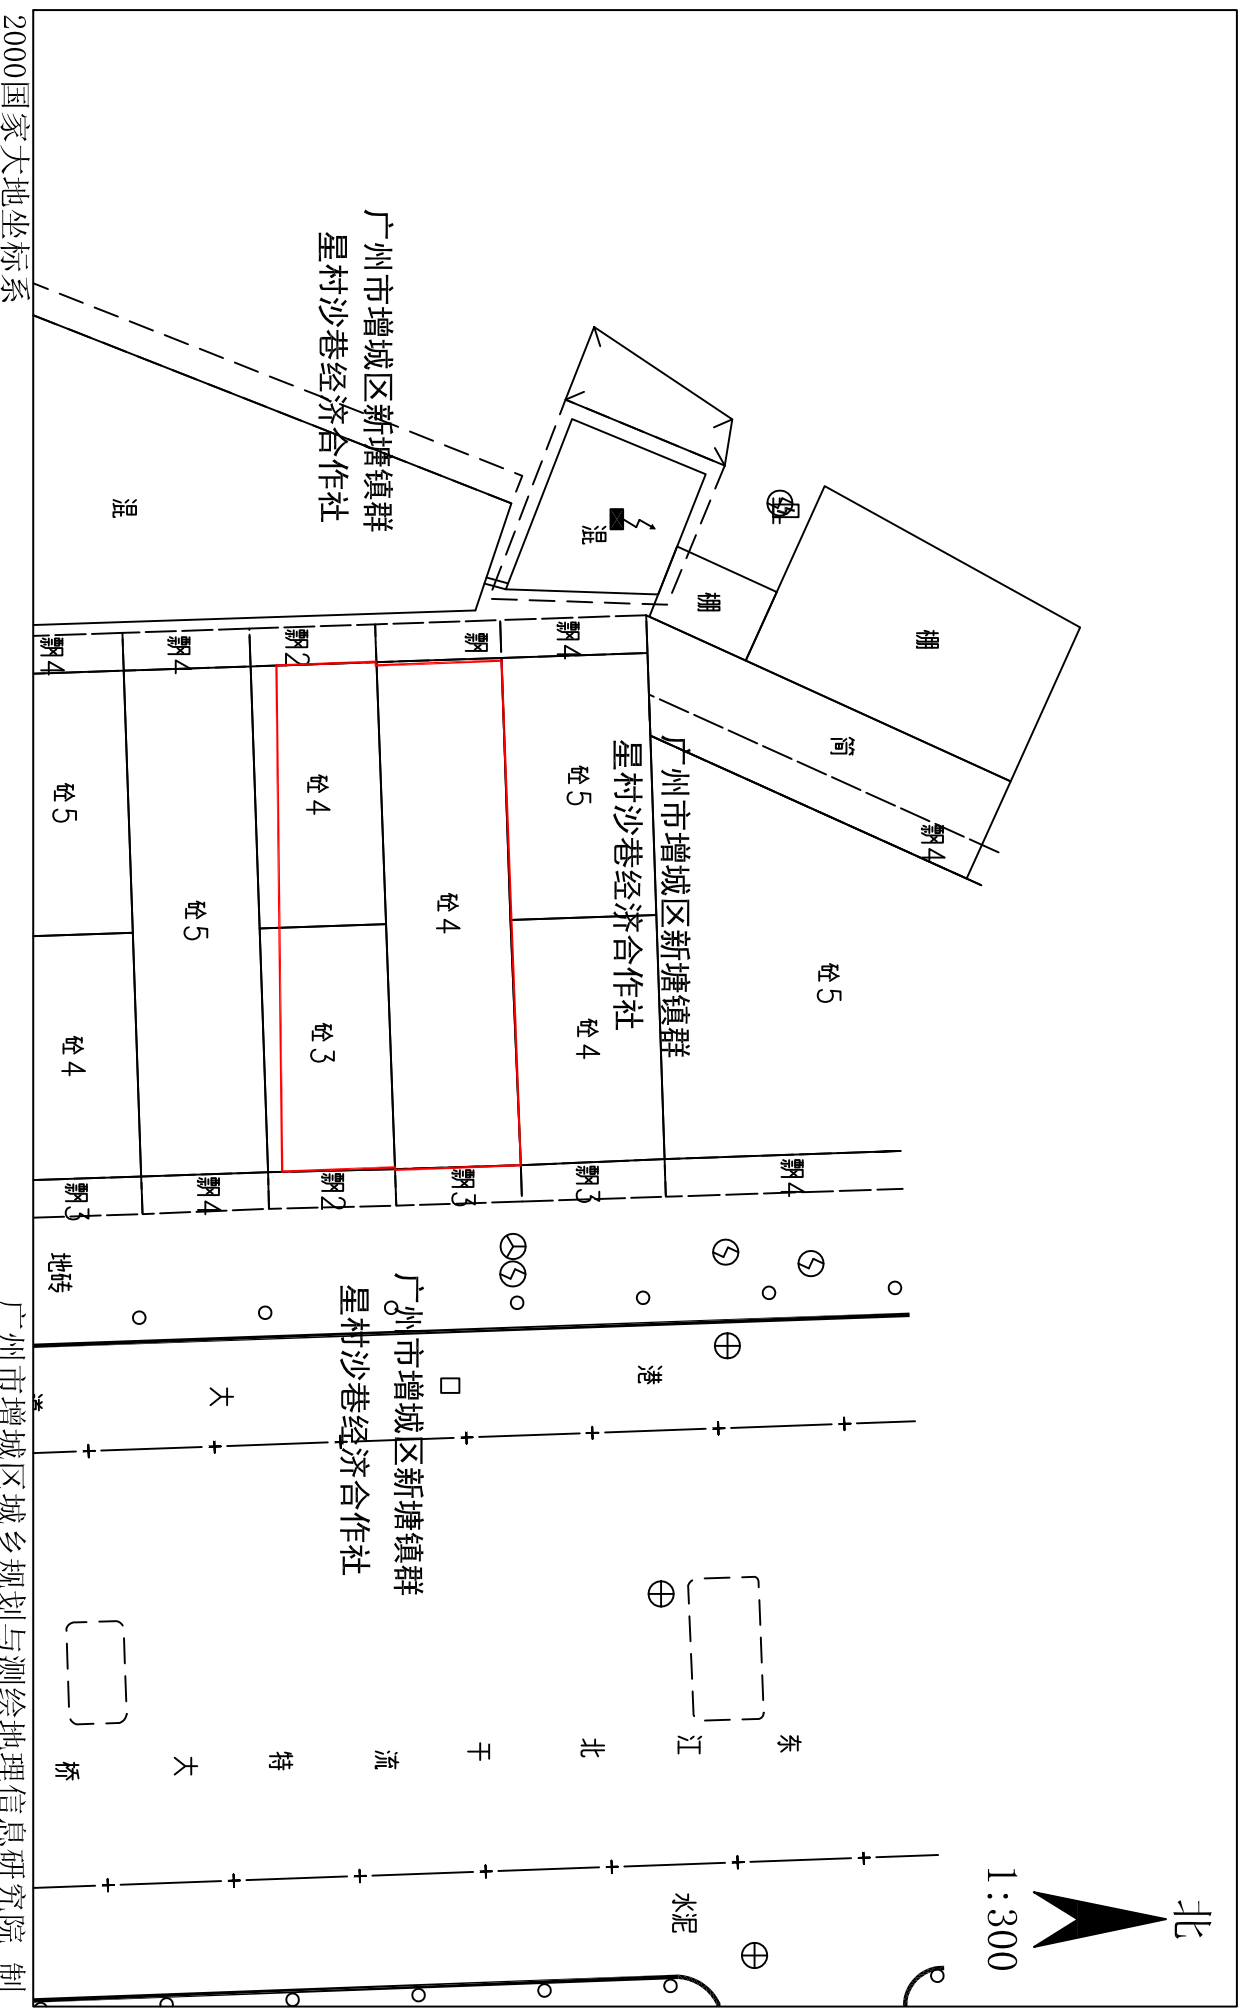

# 权属调查界址图

土地坐落：广州市增城区新塘镇群星村

红线范围总面积：184.45平方米

2000 国家大地坐标系

广州市增城区城乡规划与测绘地理信息研究院 制

2021年01月26日