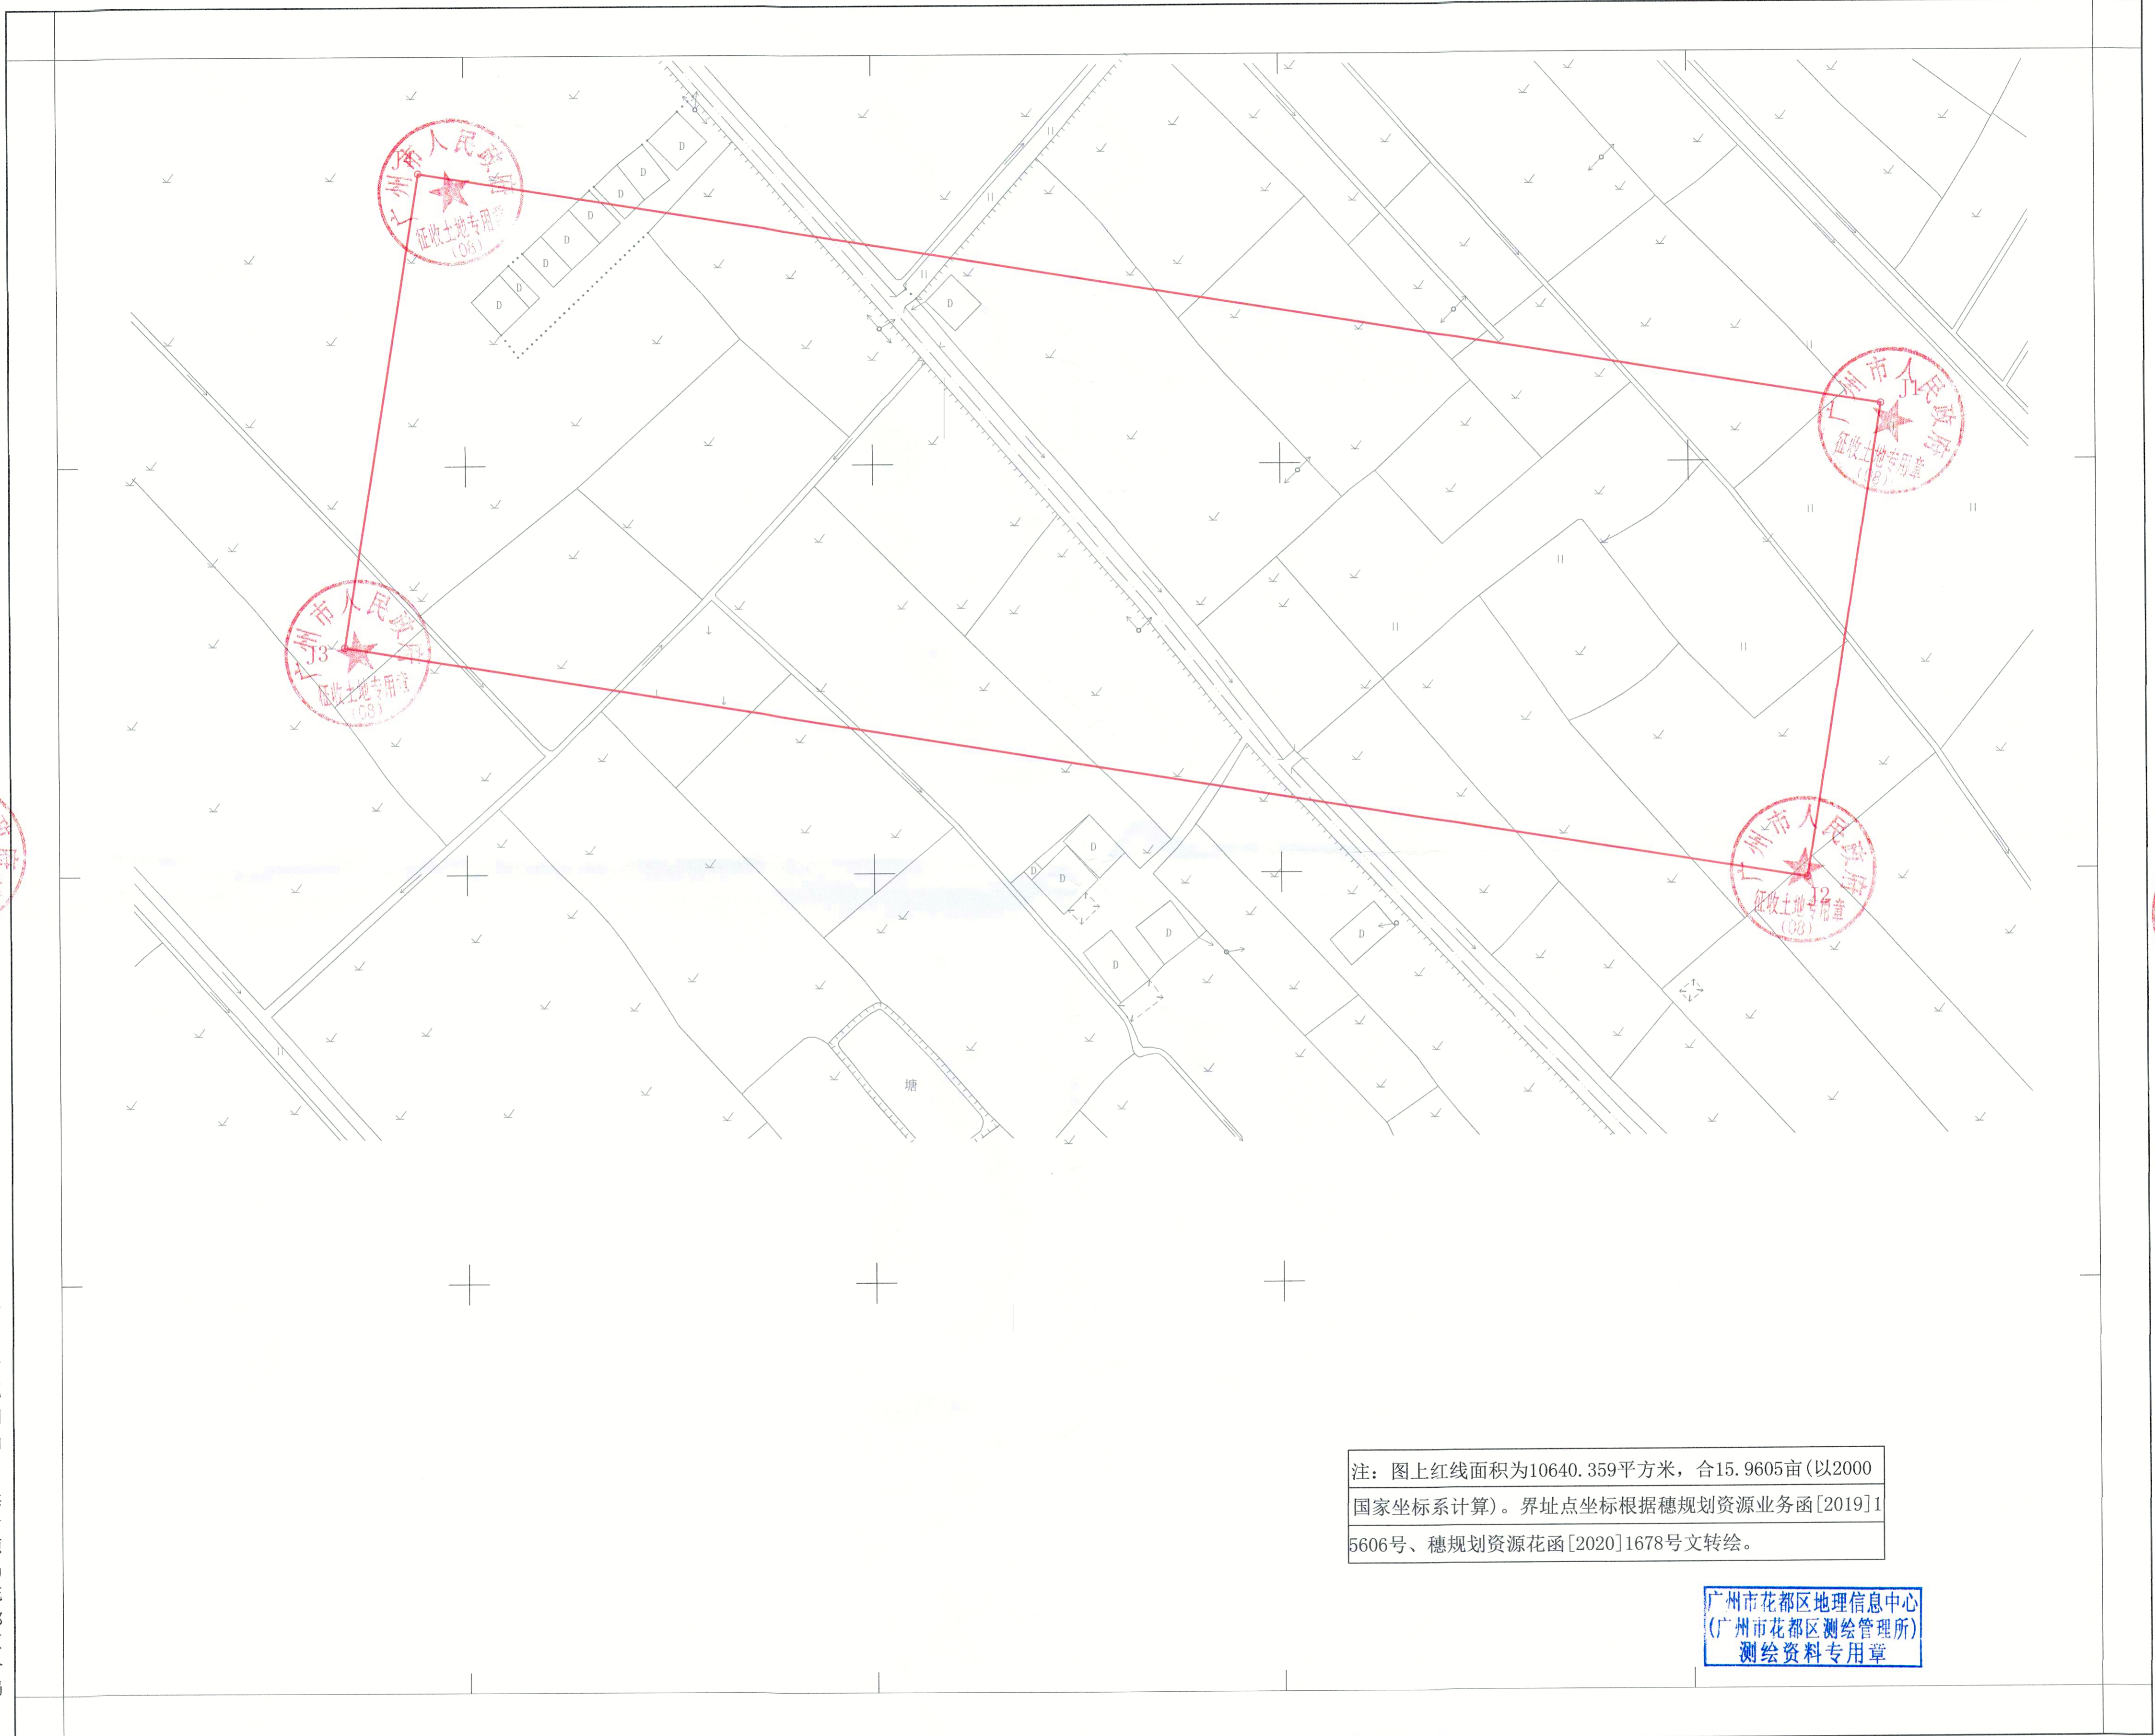

# 广州市花都区土地开发储备中心(广花公路西一(A)地块一)征地公告附图

用地方案号: 2020KJ01140028  
业务号: 202100127-2

注: 图上红线面积为10640.359平方米, 合15.9605亩(以2000国家坐标系计算)。界址点坐标根据穗规划资源业务函[2019]15606号、穗规划资源花函[2020]1678号文转绘。

广州市花都区地理信息中心  
(广州市花都区测绘管理所)  
测绘资料专用章

广州市规划和自然资源局花都区分局

2000国家坐标系

1:500

绘图日期:2021年2月22日