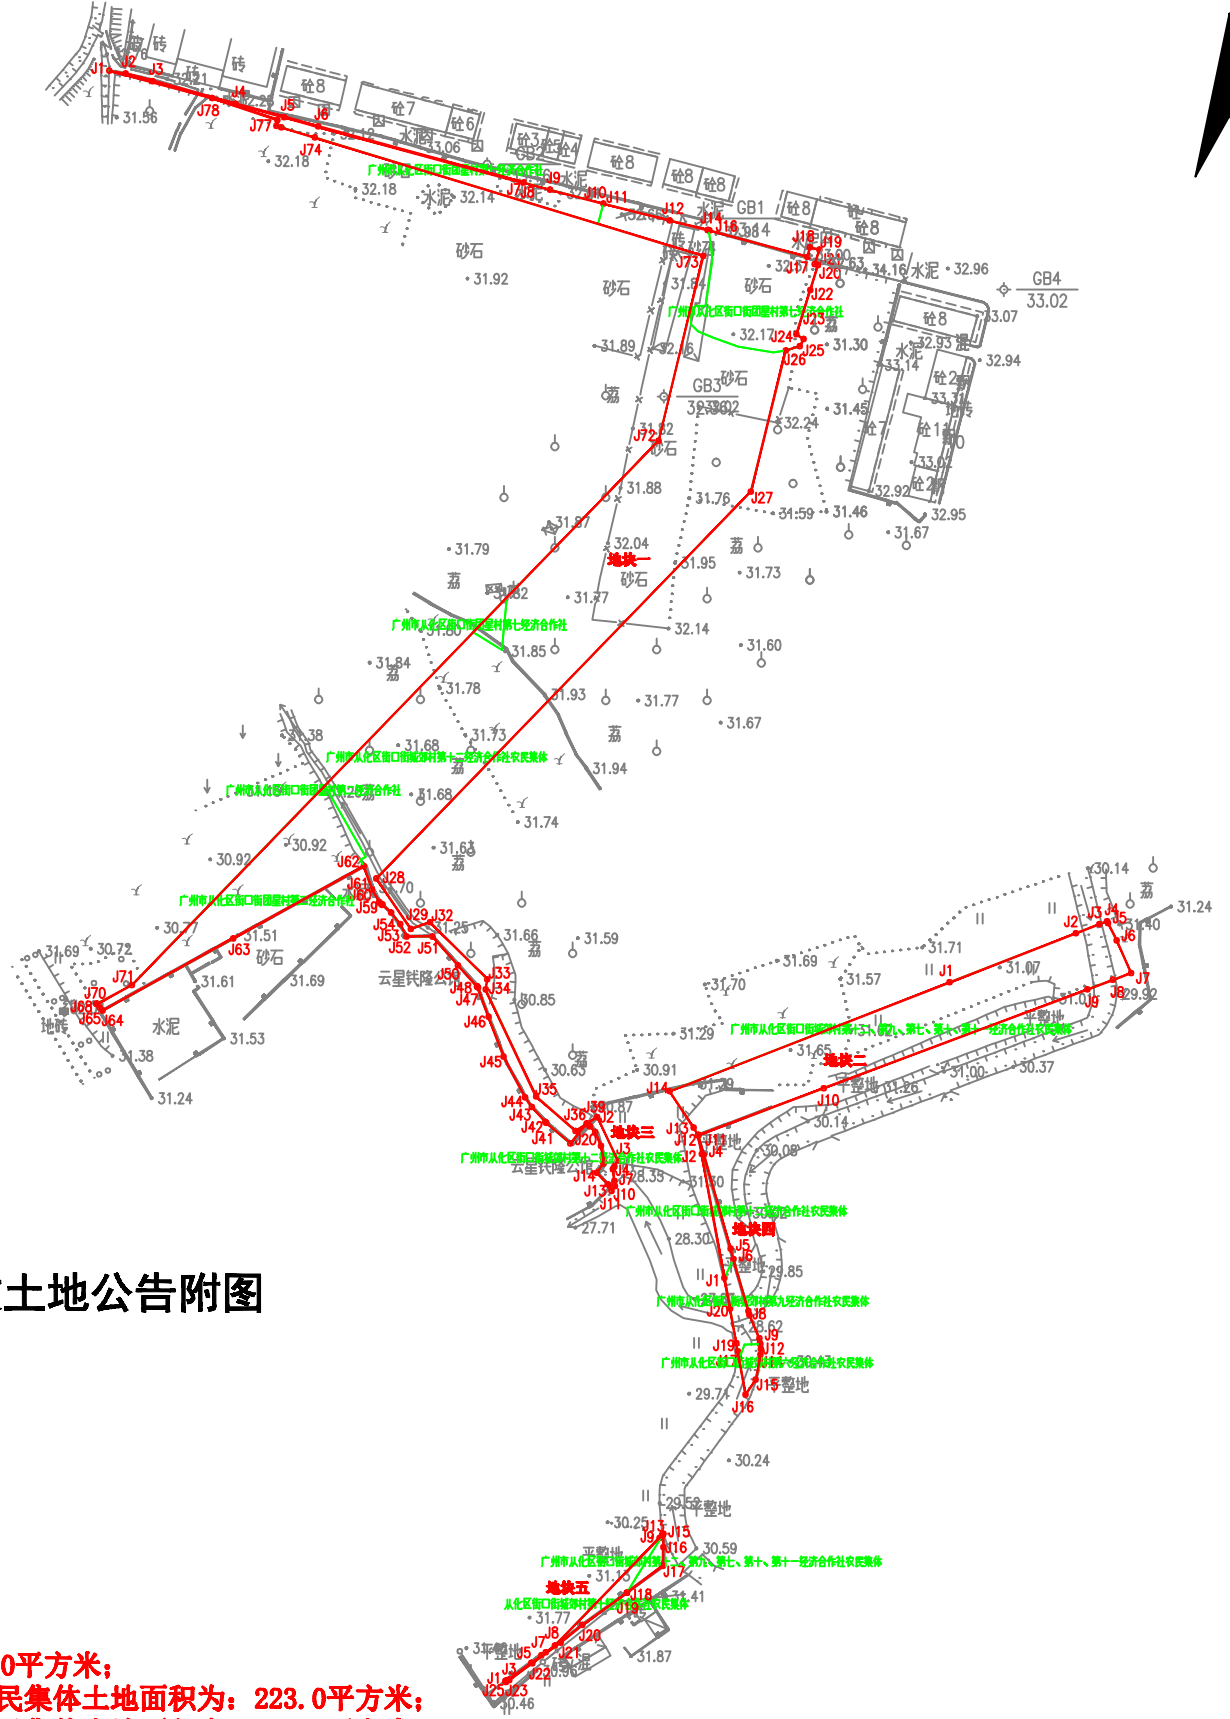

征收土地公告附图

北

图例

- 图斑编号 1
- 地类代码 203
- 征地红线 ————
- 界址点符号 ○
- 界址点编号 J1
- 地类界线 ·····
- 权属界线 ————
- 权属单位名称 集体

穗府（从化）征〔2021〕 号征收土地公告附图

红线范围面积为：20432.0平方米；  
 其中：广州市从化区街口街城郊村第九经济合作社农民集体土地面积为：223.0平方米；  
 广州市从化区街口街城郊村第六经济合作社农民集体土地面积为：111.0平方米；  
 广州市从化区街口街城郊村第十二经济合作社农民集体土地面积为：11239.0平方米；  
 广州市从化区街口街城郊村第十经济合作社农民集体土地面积为：190.0平方米；  
 广州市从化区街口街团星村第二经济合作社土地面积为：1.0平方米；  
 广州市从化区街口街团星村第七经济合作社土地面积为：2617.0平方米；  
 广州市从化区街口街团星村第三经济合作社土地面积为：2057.0平方米；  
 广州市从化区街口街城郊村第十二、第九、第七、第十、第十一经济合作社农民集体土地面积为：3994.0平方米；