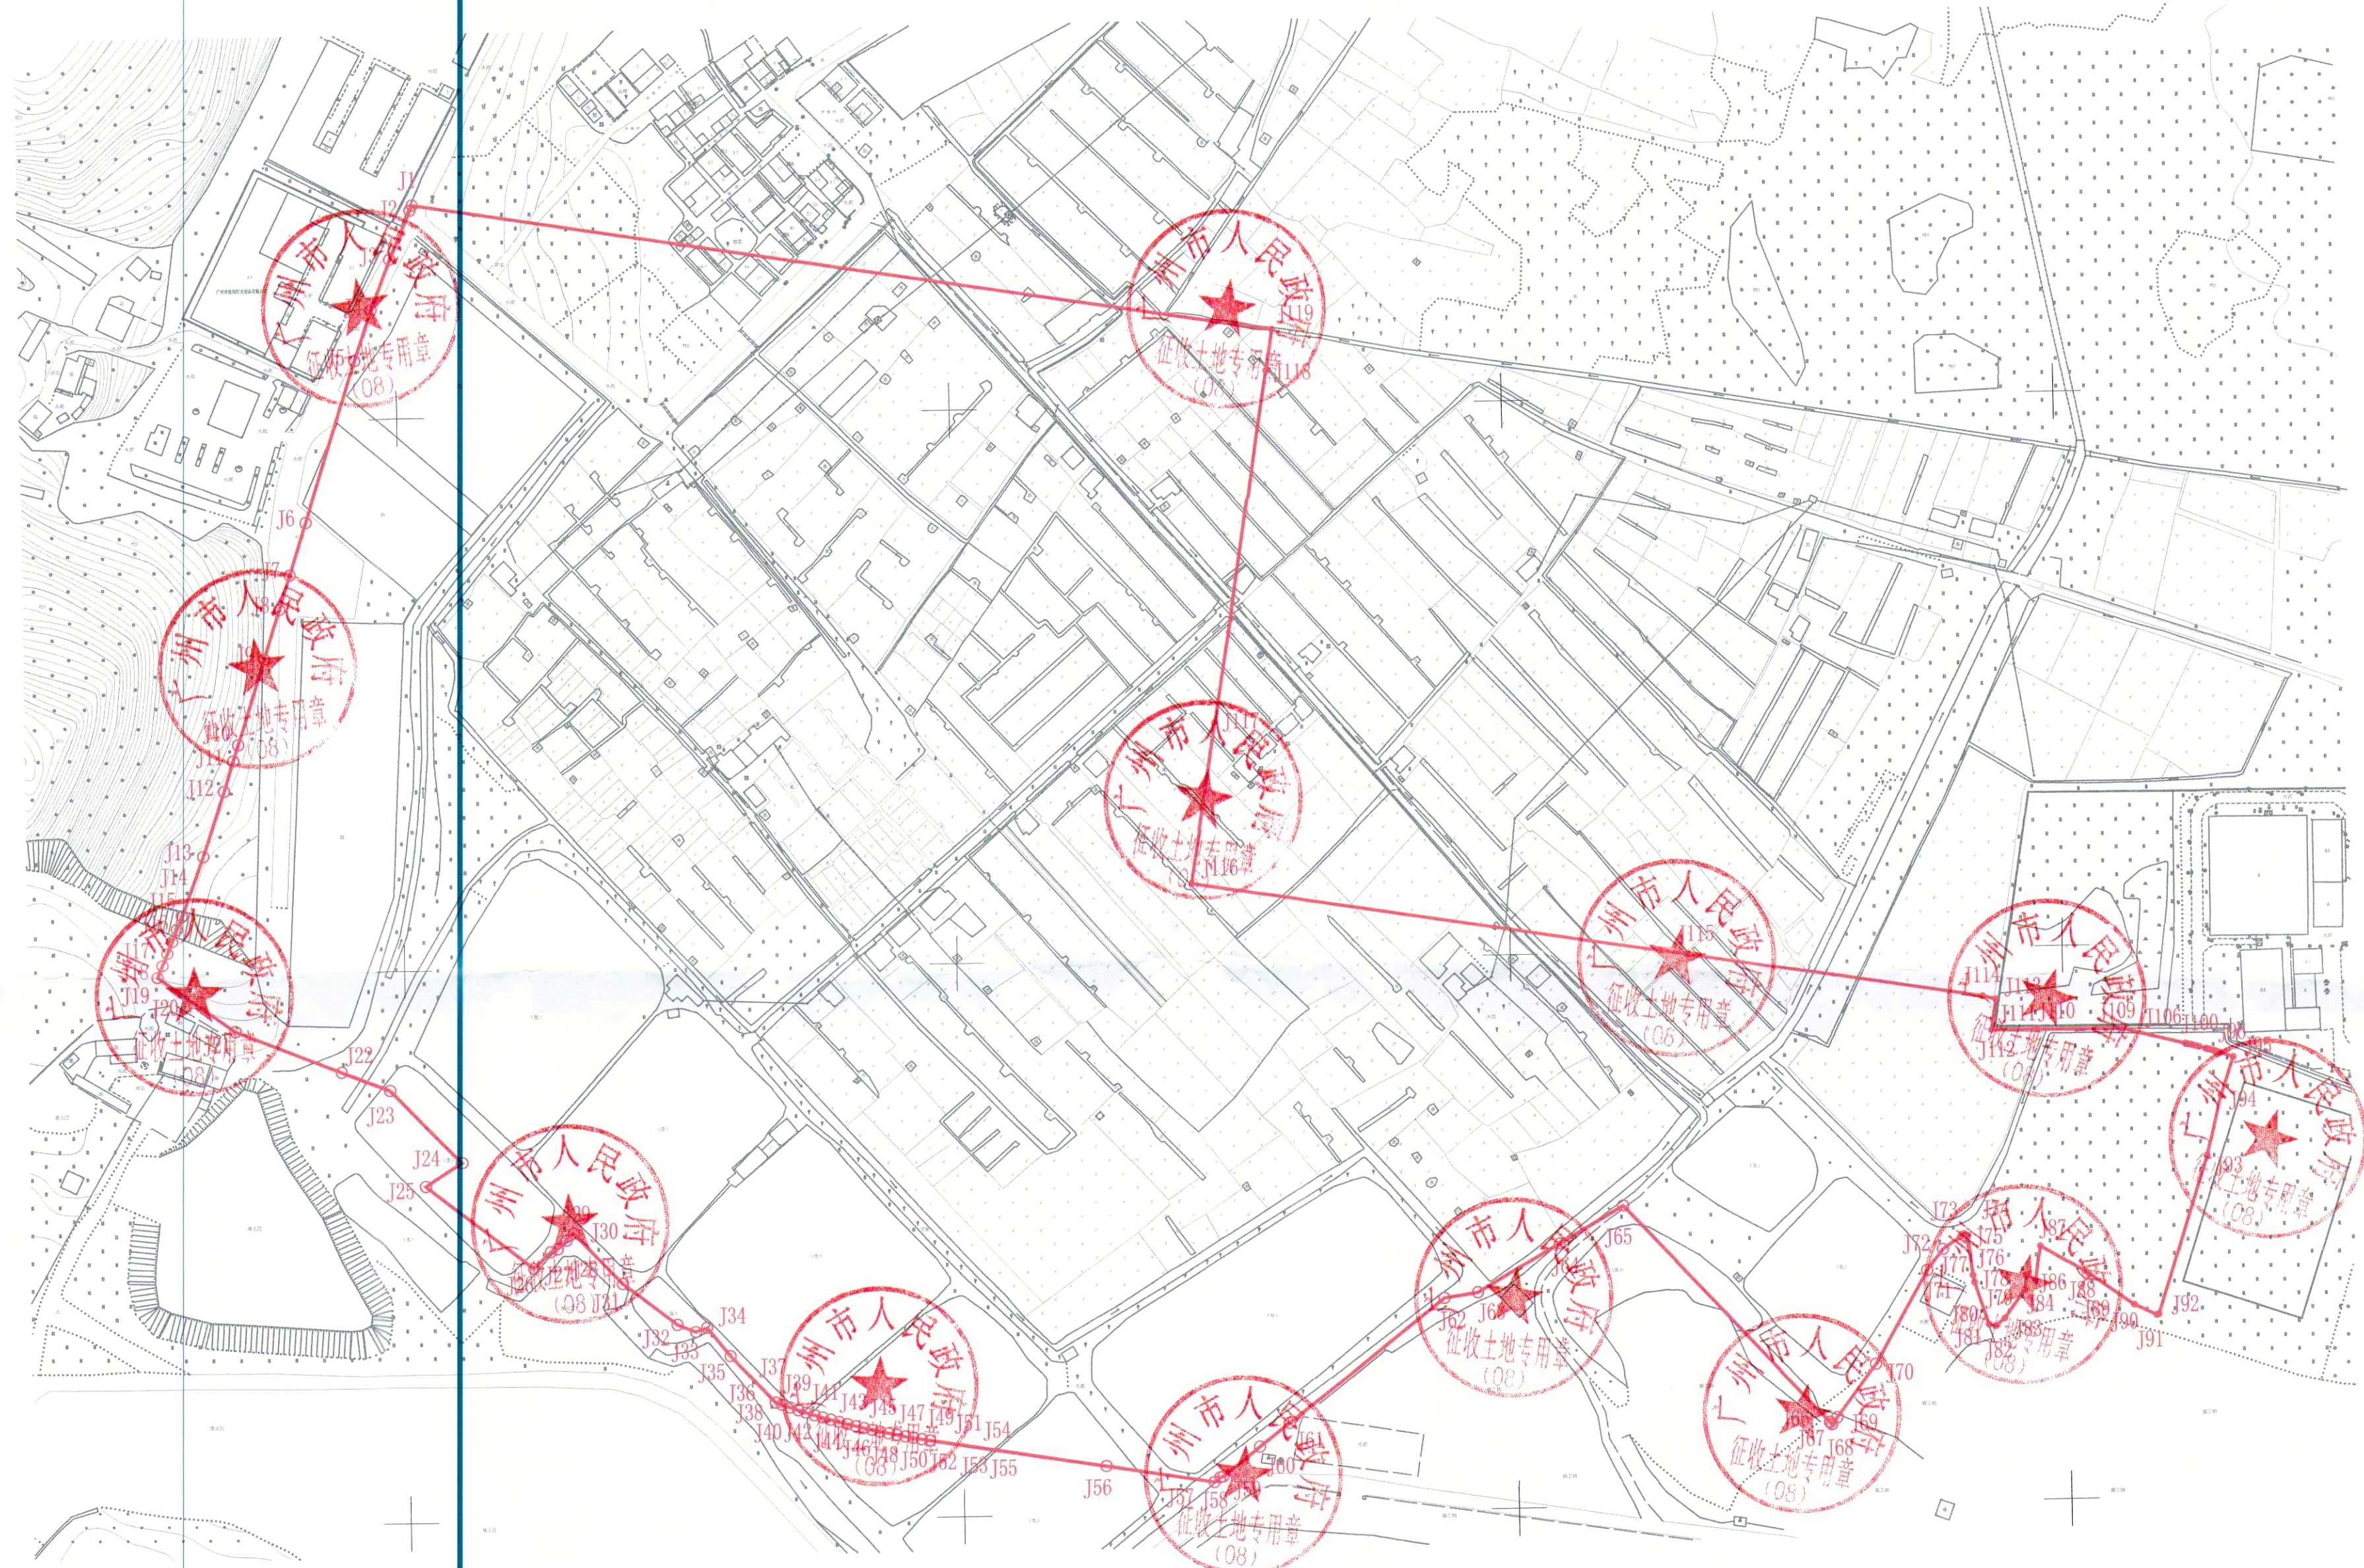

广州市花都区土地开发储备中心(广花公路西二地块)征地公告附图

用地方案号: 14111020200002
业务号: 202100191

广州市花都区地理信息中心
(广州市花都区测绘管理所)
测绘资料专用章

注: 图上红线面积为178360.245平方米, 合267.5403亩(以2000国家坐标系计算)。界址点坐标根据穗规规划资源业务函(2020)11614号、穗规规划资源花函(2020)1470号文转绘。

广州市规划和自然资源局花都区分局