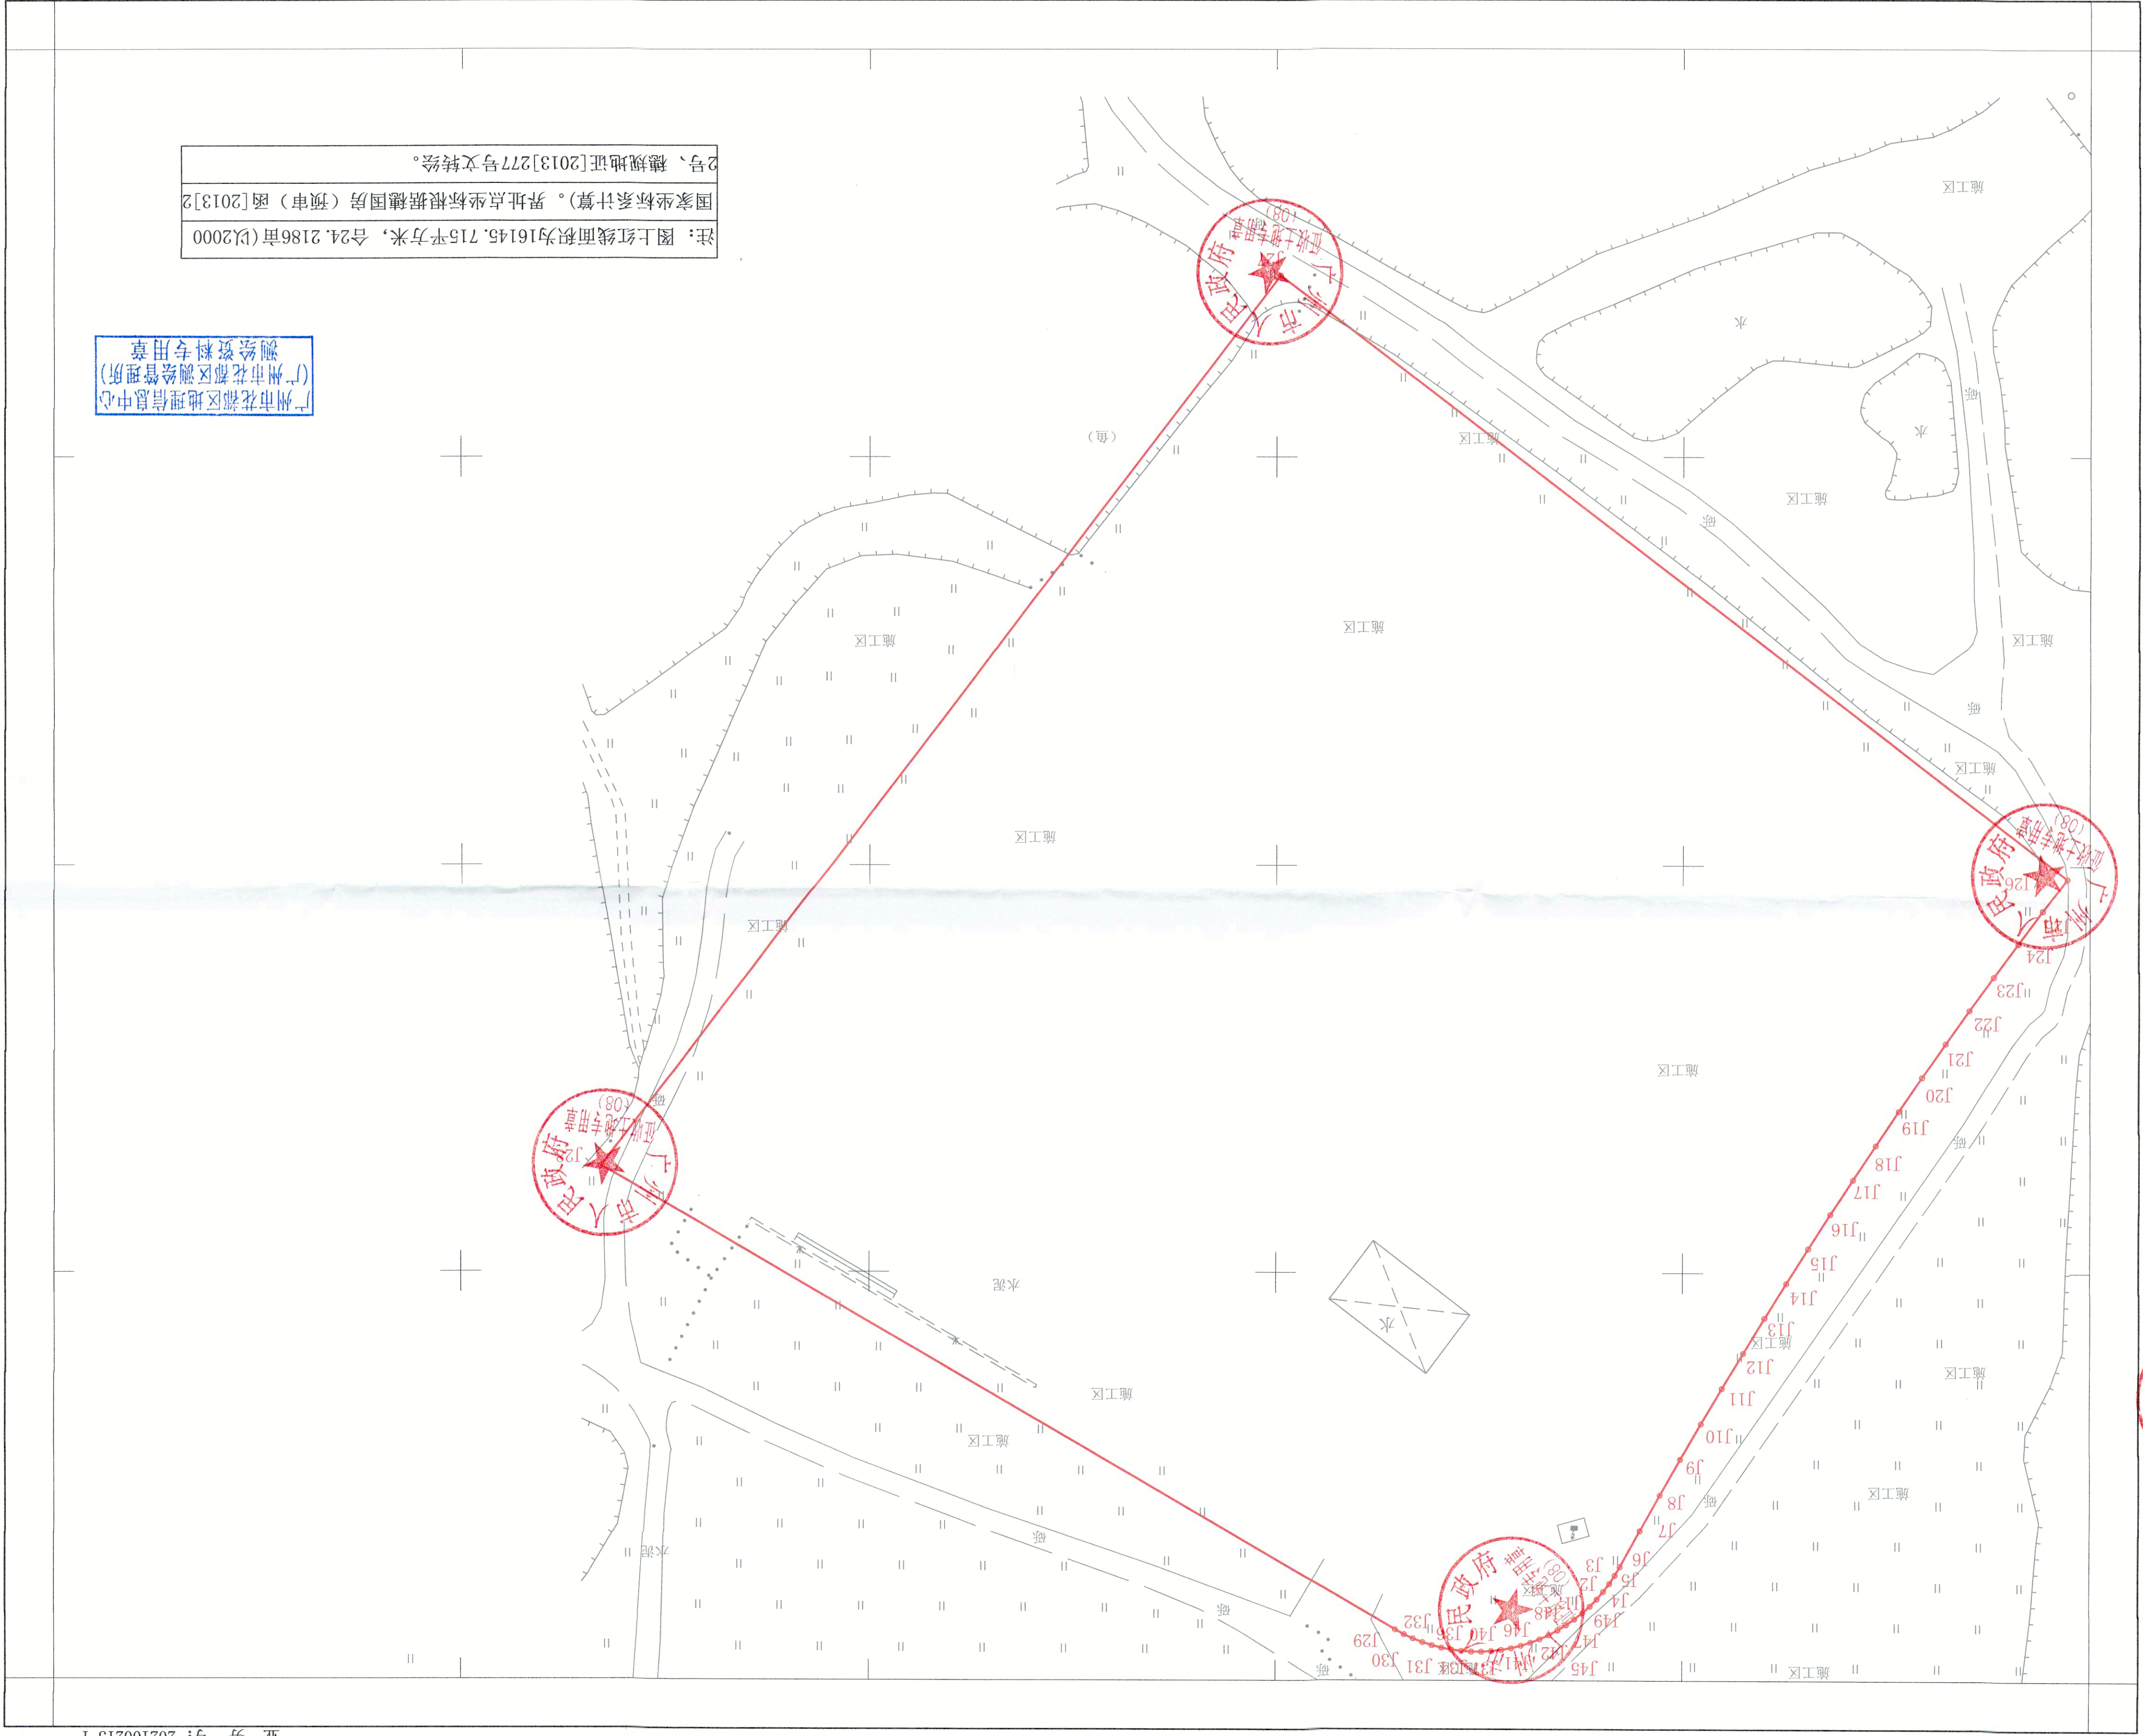

# 广东电网有限责任公司广州供电局(220千伏车城变电站)征地公告附图

用地方案号: 14001020130033  
业务号: 202100213-1

广州市

广州市人民政府

注: 图上红线面积为16145.715平方米, 合24.2186亩(以2000  
国家坐标系计算)。界址点坐标根据国房(预审)函[2013]2  
2号、穗规地证[2013]277号文转绘。

广州市花都区地理信息中心  
(广州市花都区测绘管理所)  
测绘资料专用章

2000国家坐标系

1:500

绘图日期: 2021年3月22日

广州市规划和自然资源局花都区分局