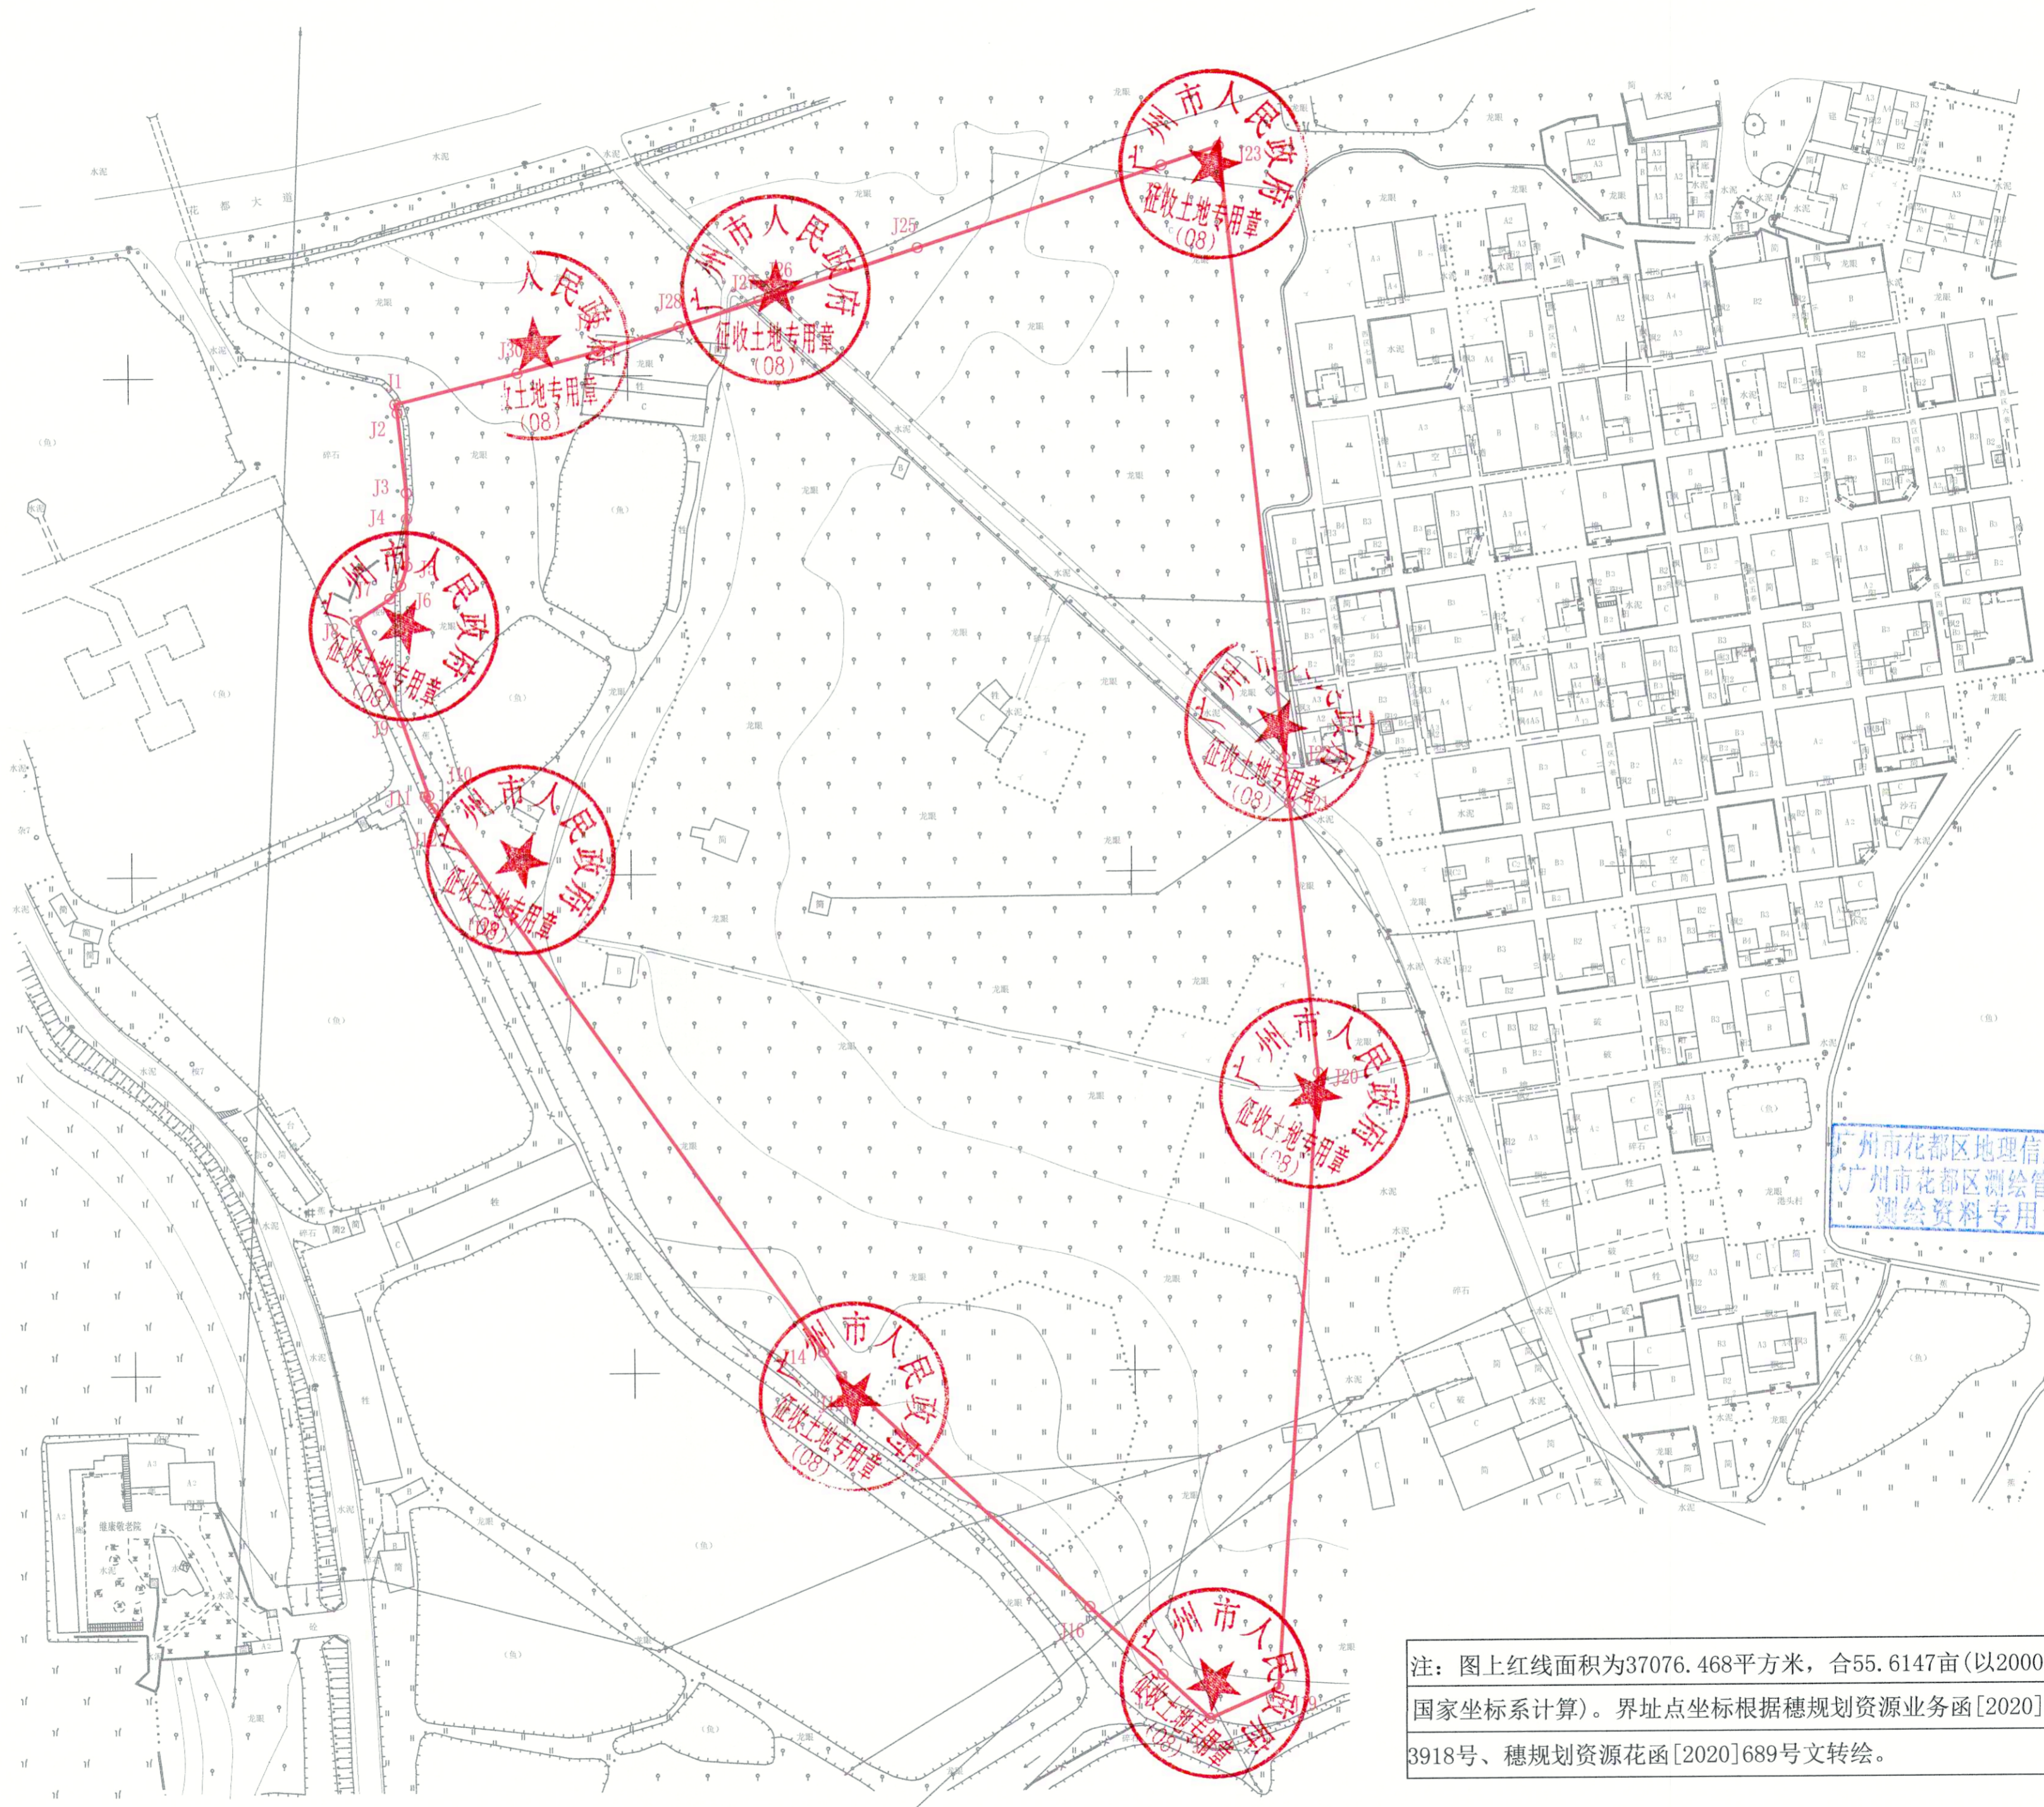

# 广州市花都区土地开发储备中心(广州花都港头村地块)征地公告附图

用地方案号: 14105020200001  
业务号: 202100118

注: 图上红线面积为37076.468平方米, 合55.6147亩(以2000国家坐标系计算)。界址点坐标根据穗规划资源业务函[2020]3918号、穗规划资源花函[2020]689号文转绘。

广州市规划和自然资源局花都区分局