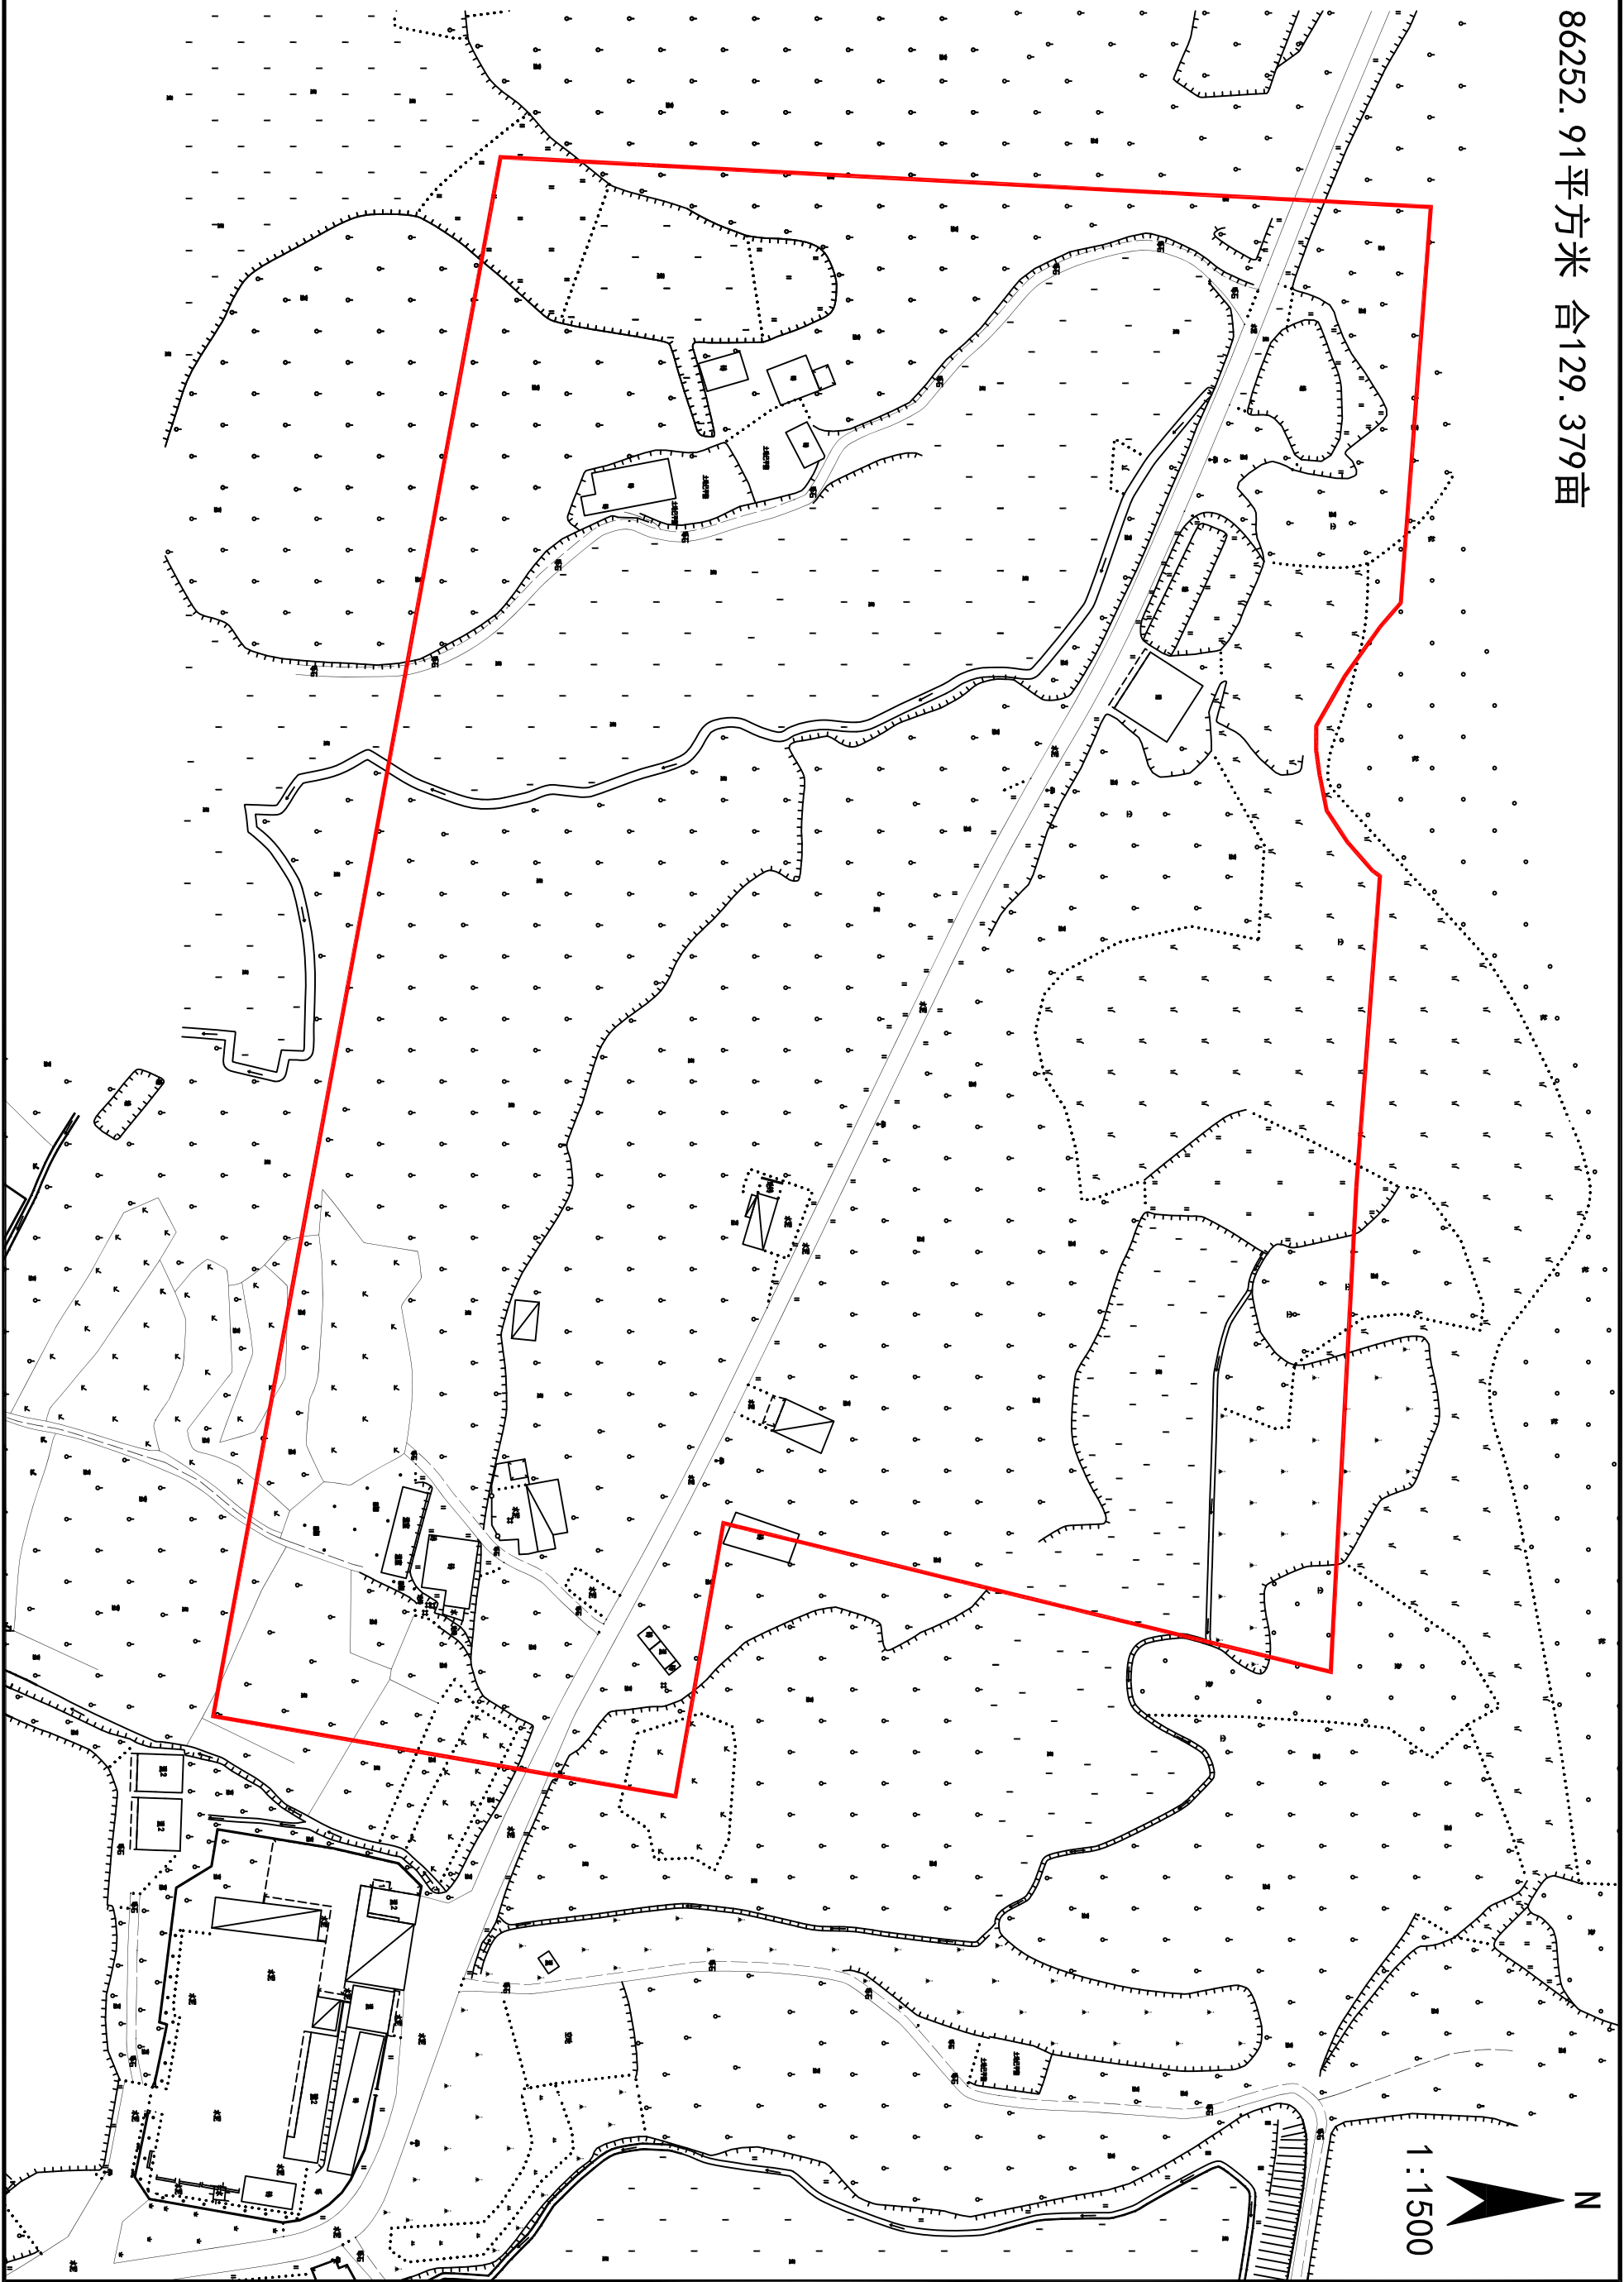

中ZG2020005号广州市增城区土地开发储备中心征地示意图

土地坐落：广州市增城区中新镇团结村饭台经济合作社、团结村张屋第一经济合作社、团结村张屋第二经济合作社、团结村邱屋经济合作社、团结村山口经济合作社、团结村金龙围陈屋经济合作社、团结村金龙围经济合作社

用地面积：86252.91平方米 合129.379亩

N
1:1500

中ZG20220006号广州市增城区土地开发储备中心征地示意图

土地坐落：广州市增城区中新镇团结村、团结村金龙围经济合作社、团结村金龙围陈屋经济合作社、团结村增江坡经济合作社

用地面积：8699.89平方米 合13.050亩