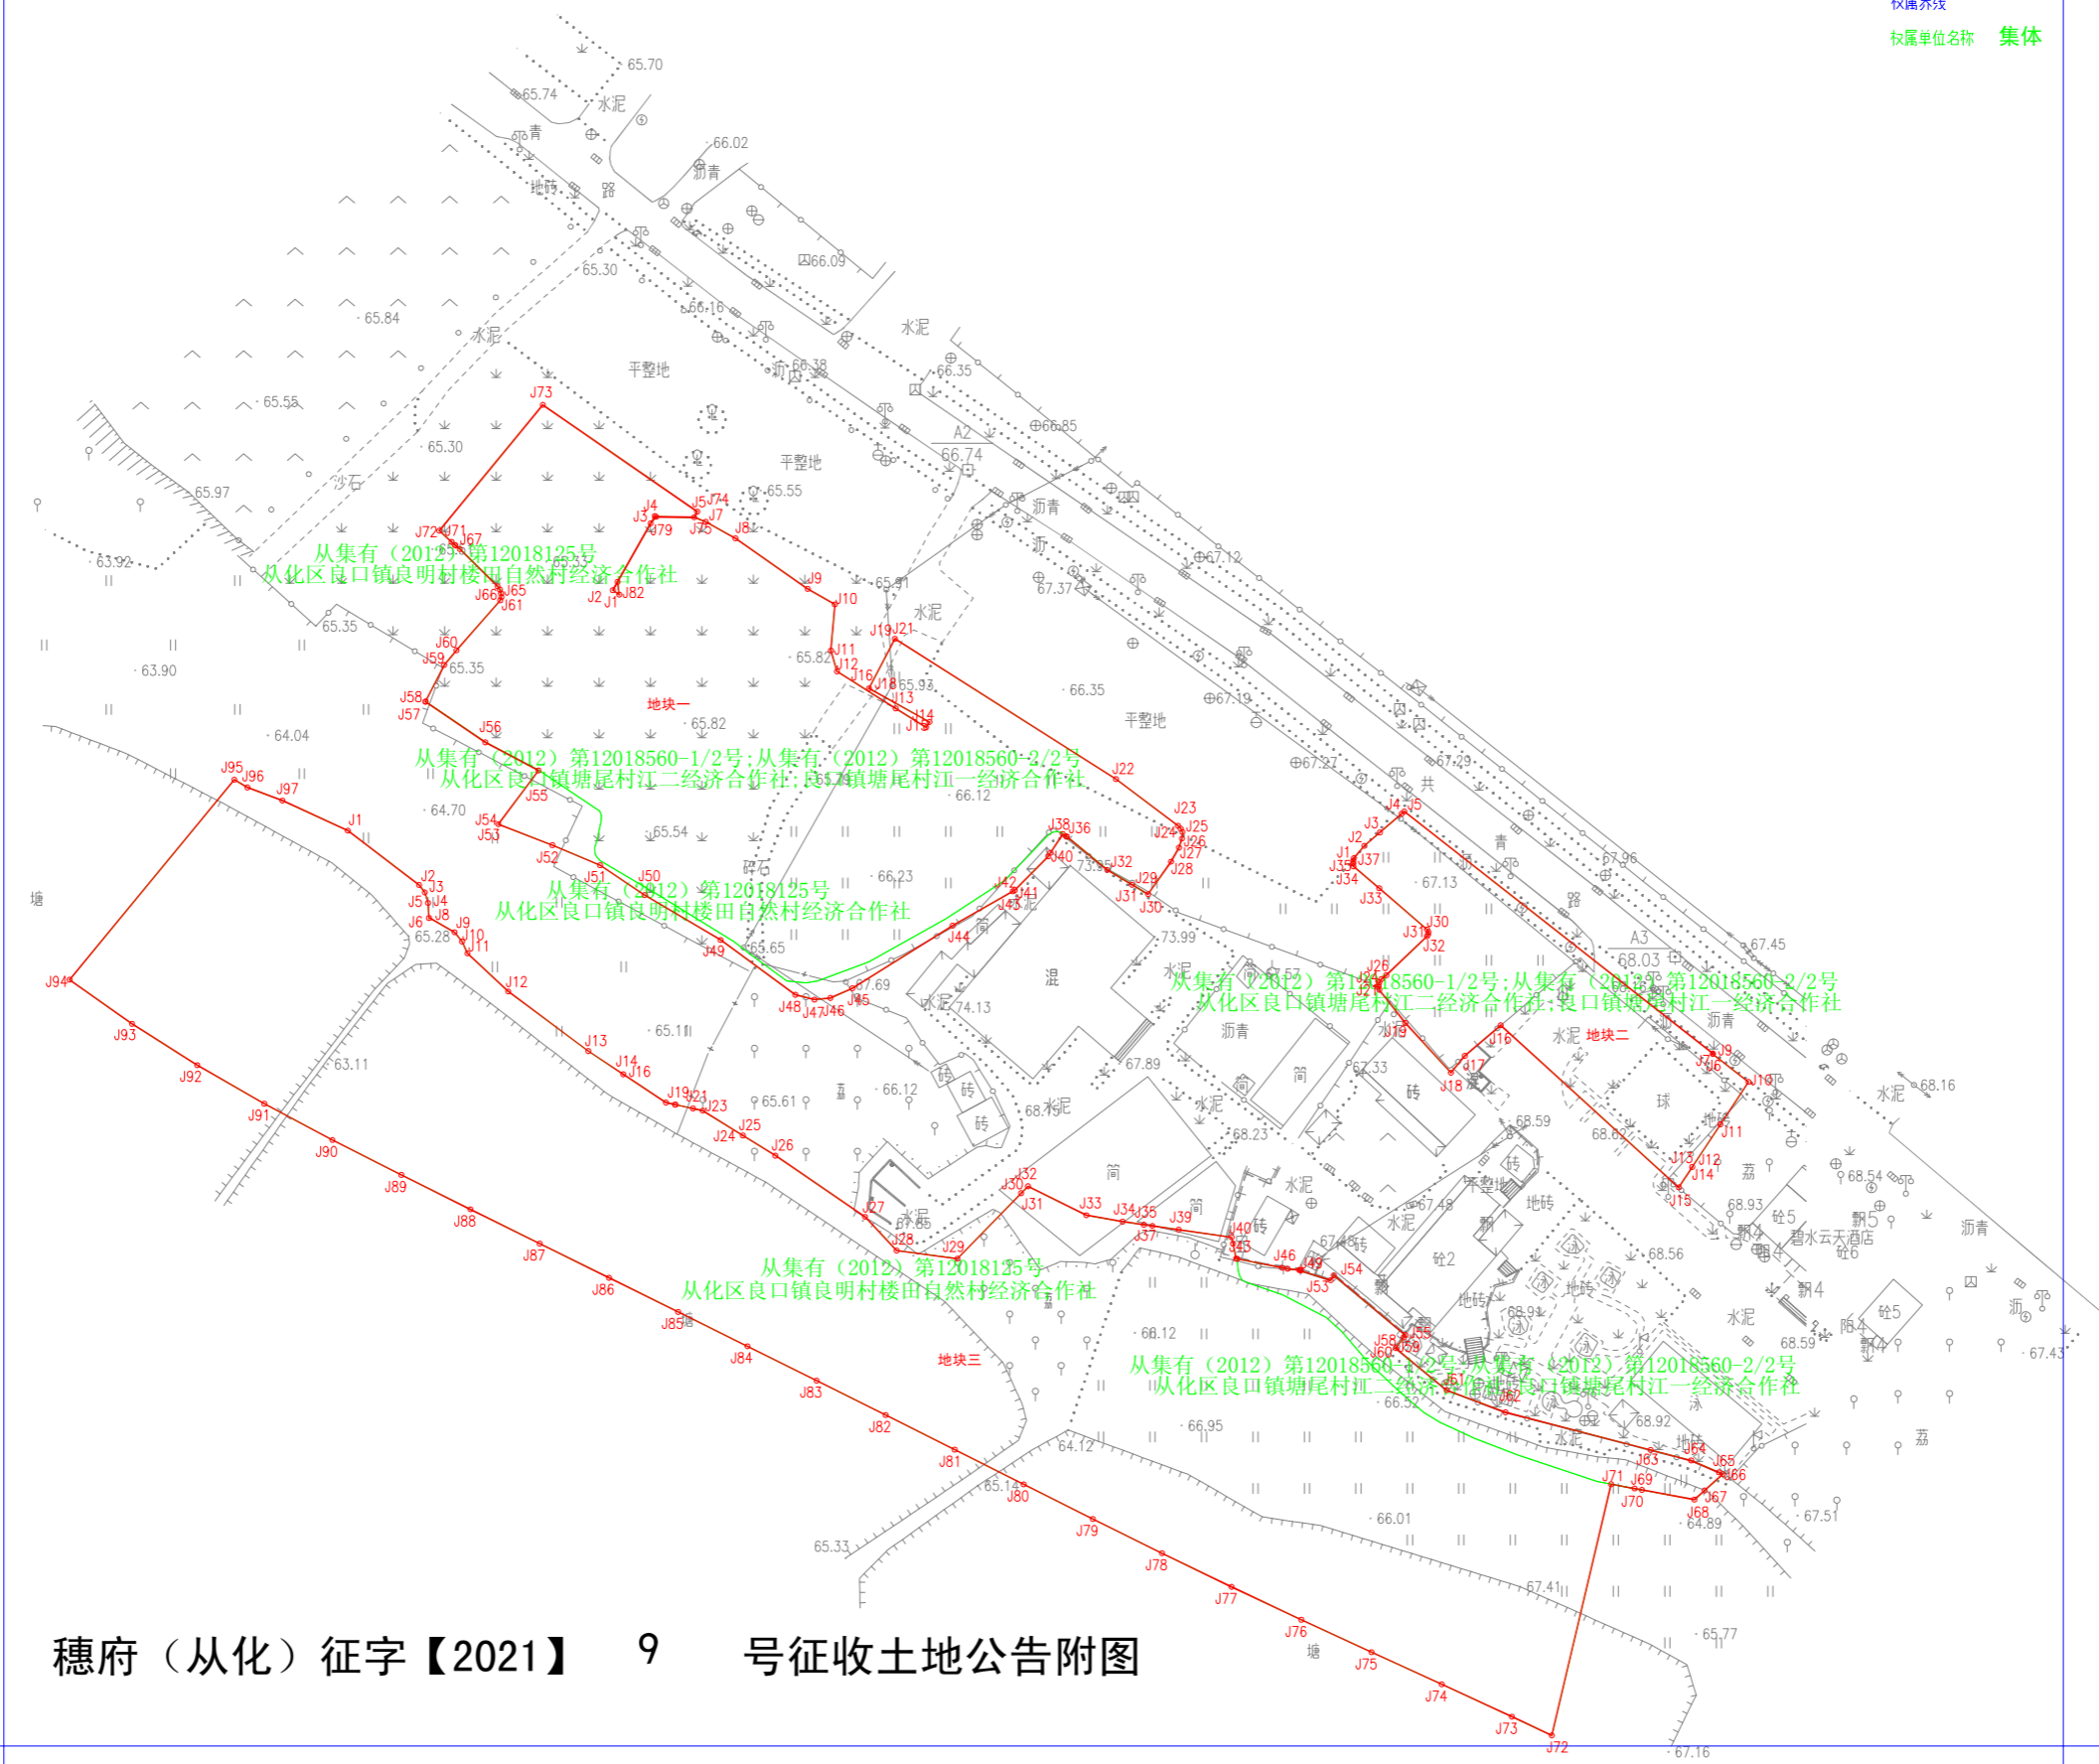

征收土地公告附图

图斑编号	103
地类代码	
征地红线	—
界址点符号	○
界址点编号	J1
地类界线
权属界线	—
权属单位名称	集体

穗府（从化）征字【2021】 9 号征收土地公告附图