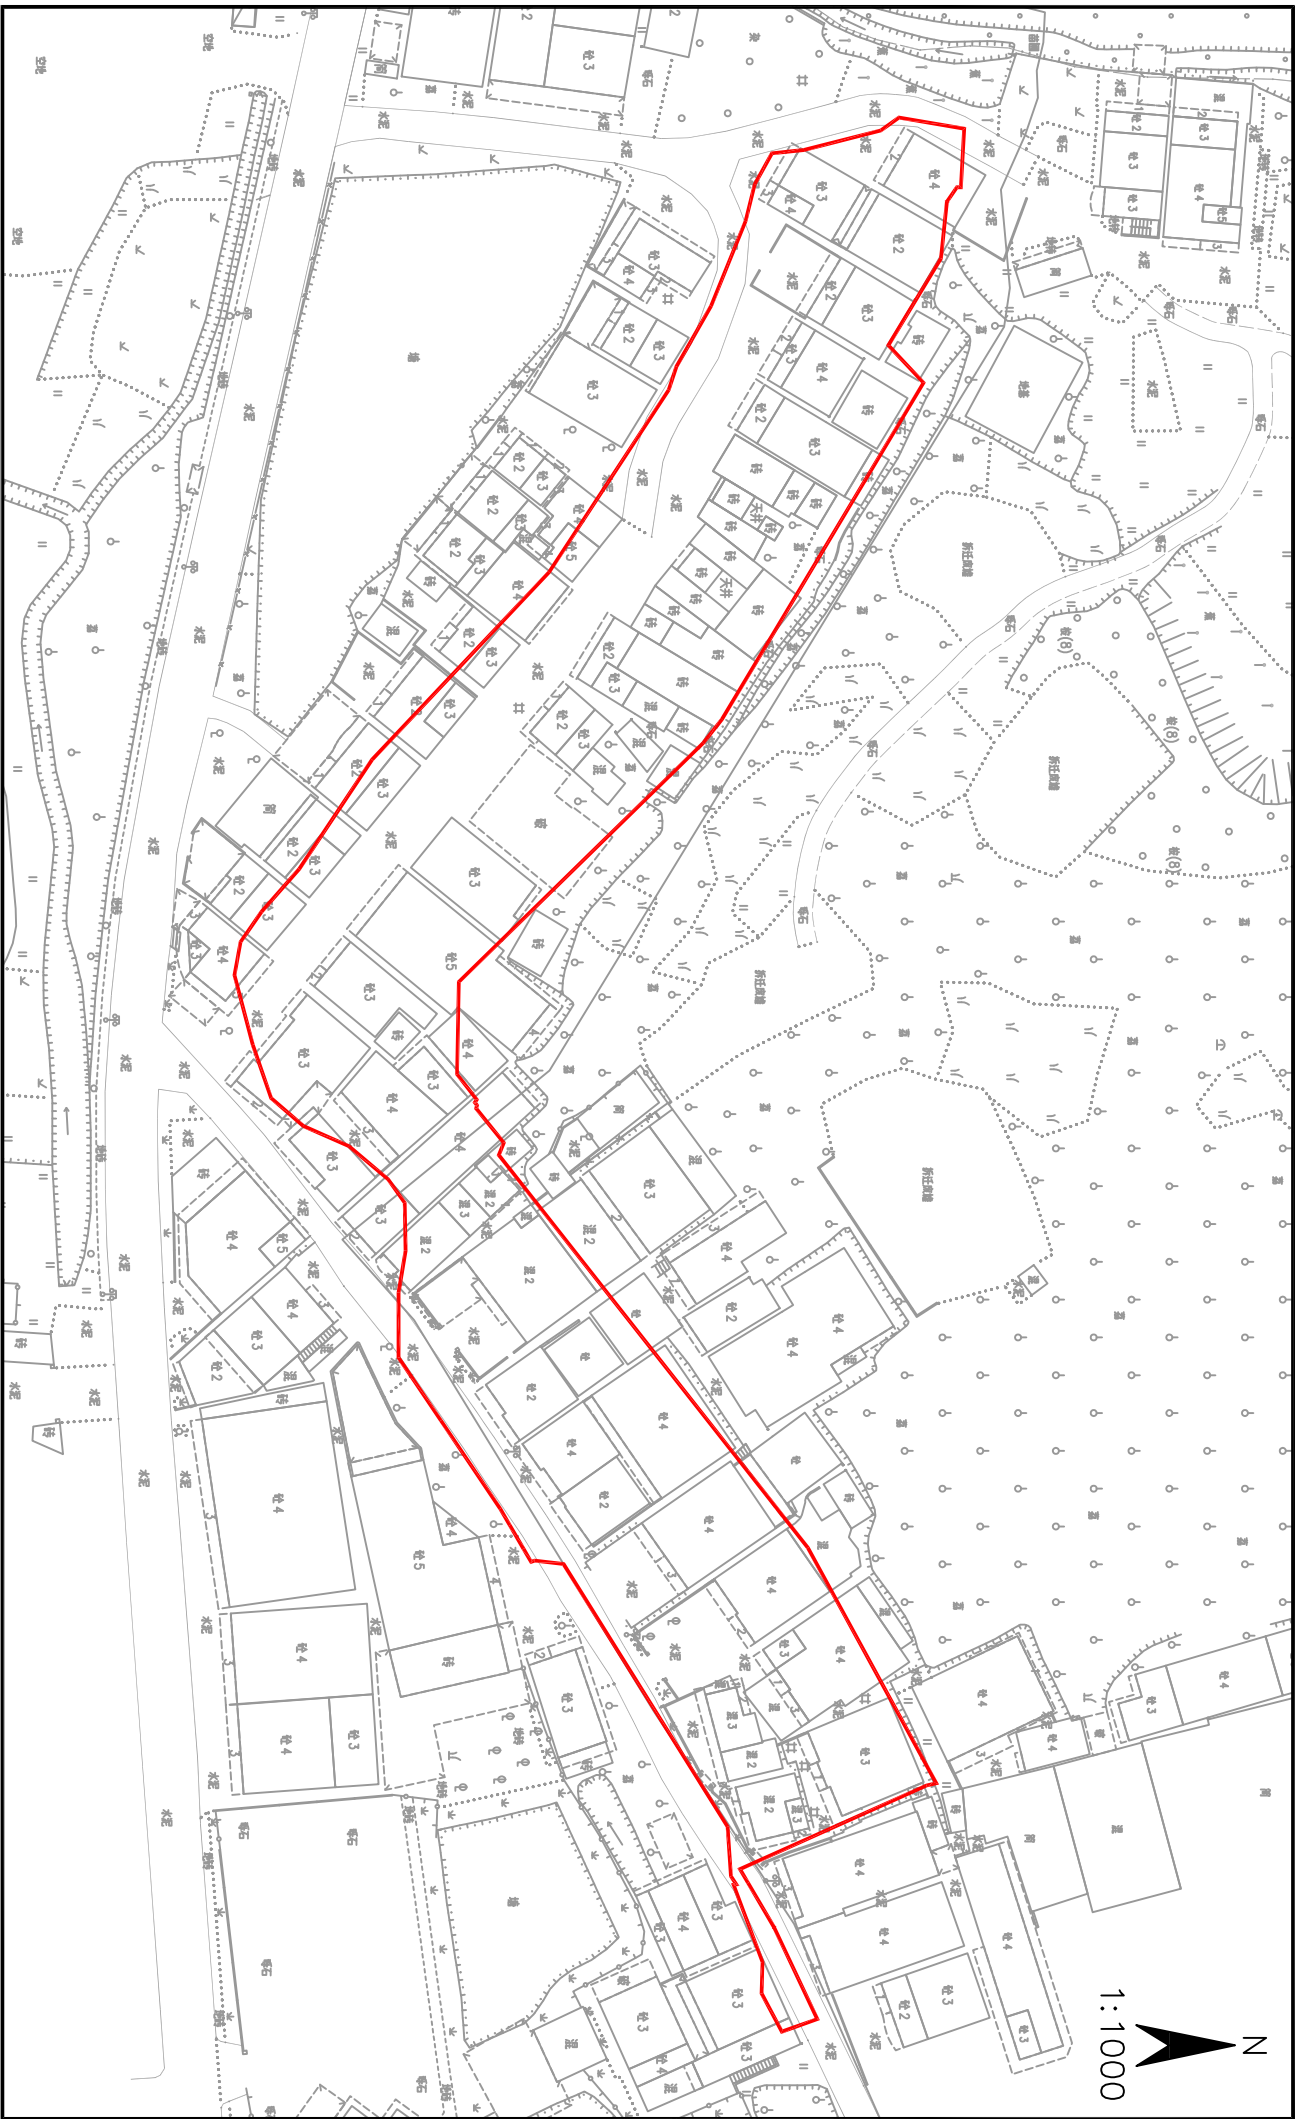

# 权籍调查界址图

土地坐落：广州市增城区宁西街湖中村竹山经济合作社

红线范围总面积：7175.47平方米

1:1000