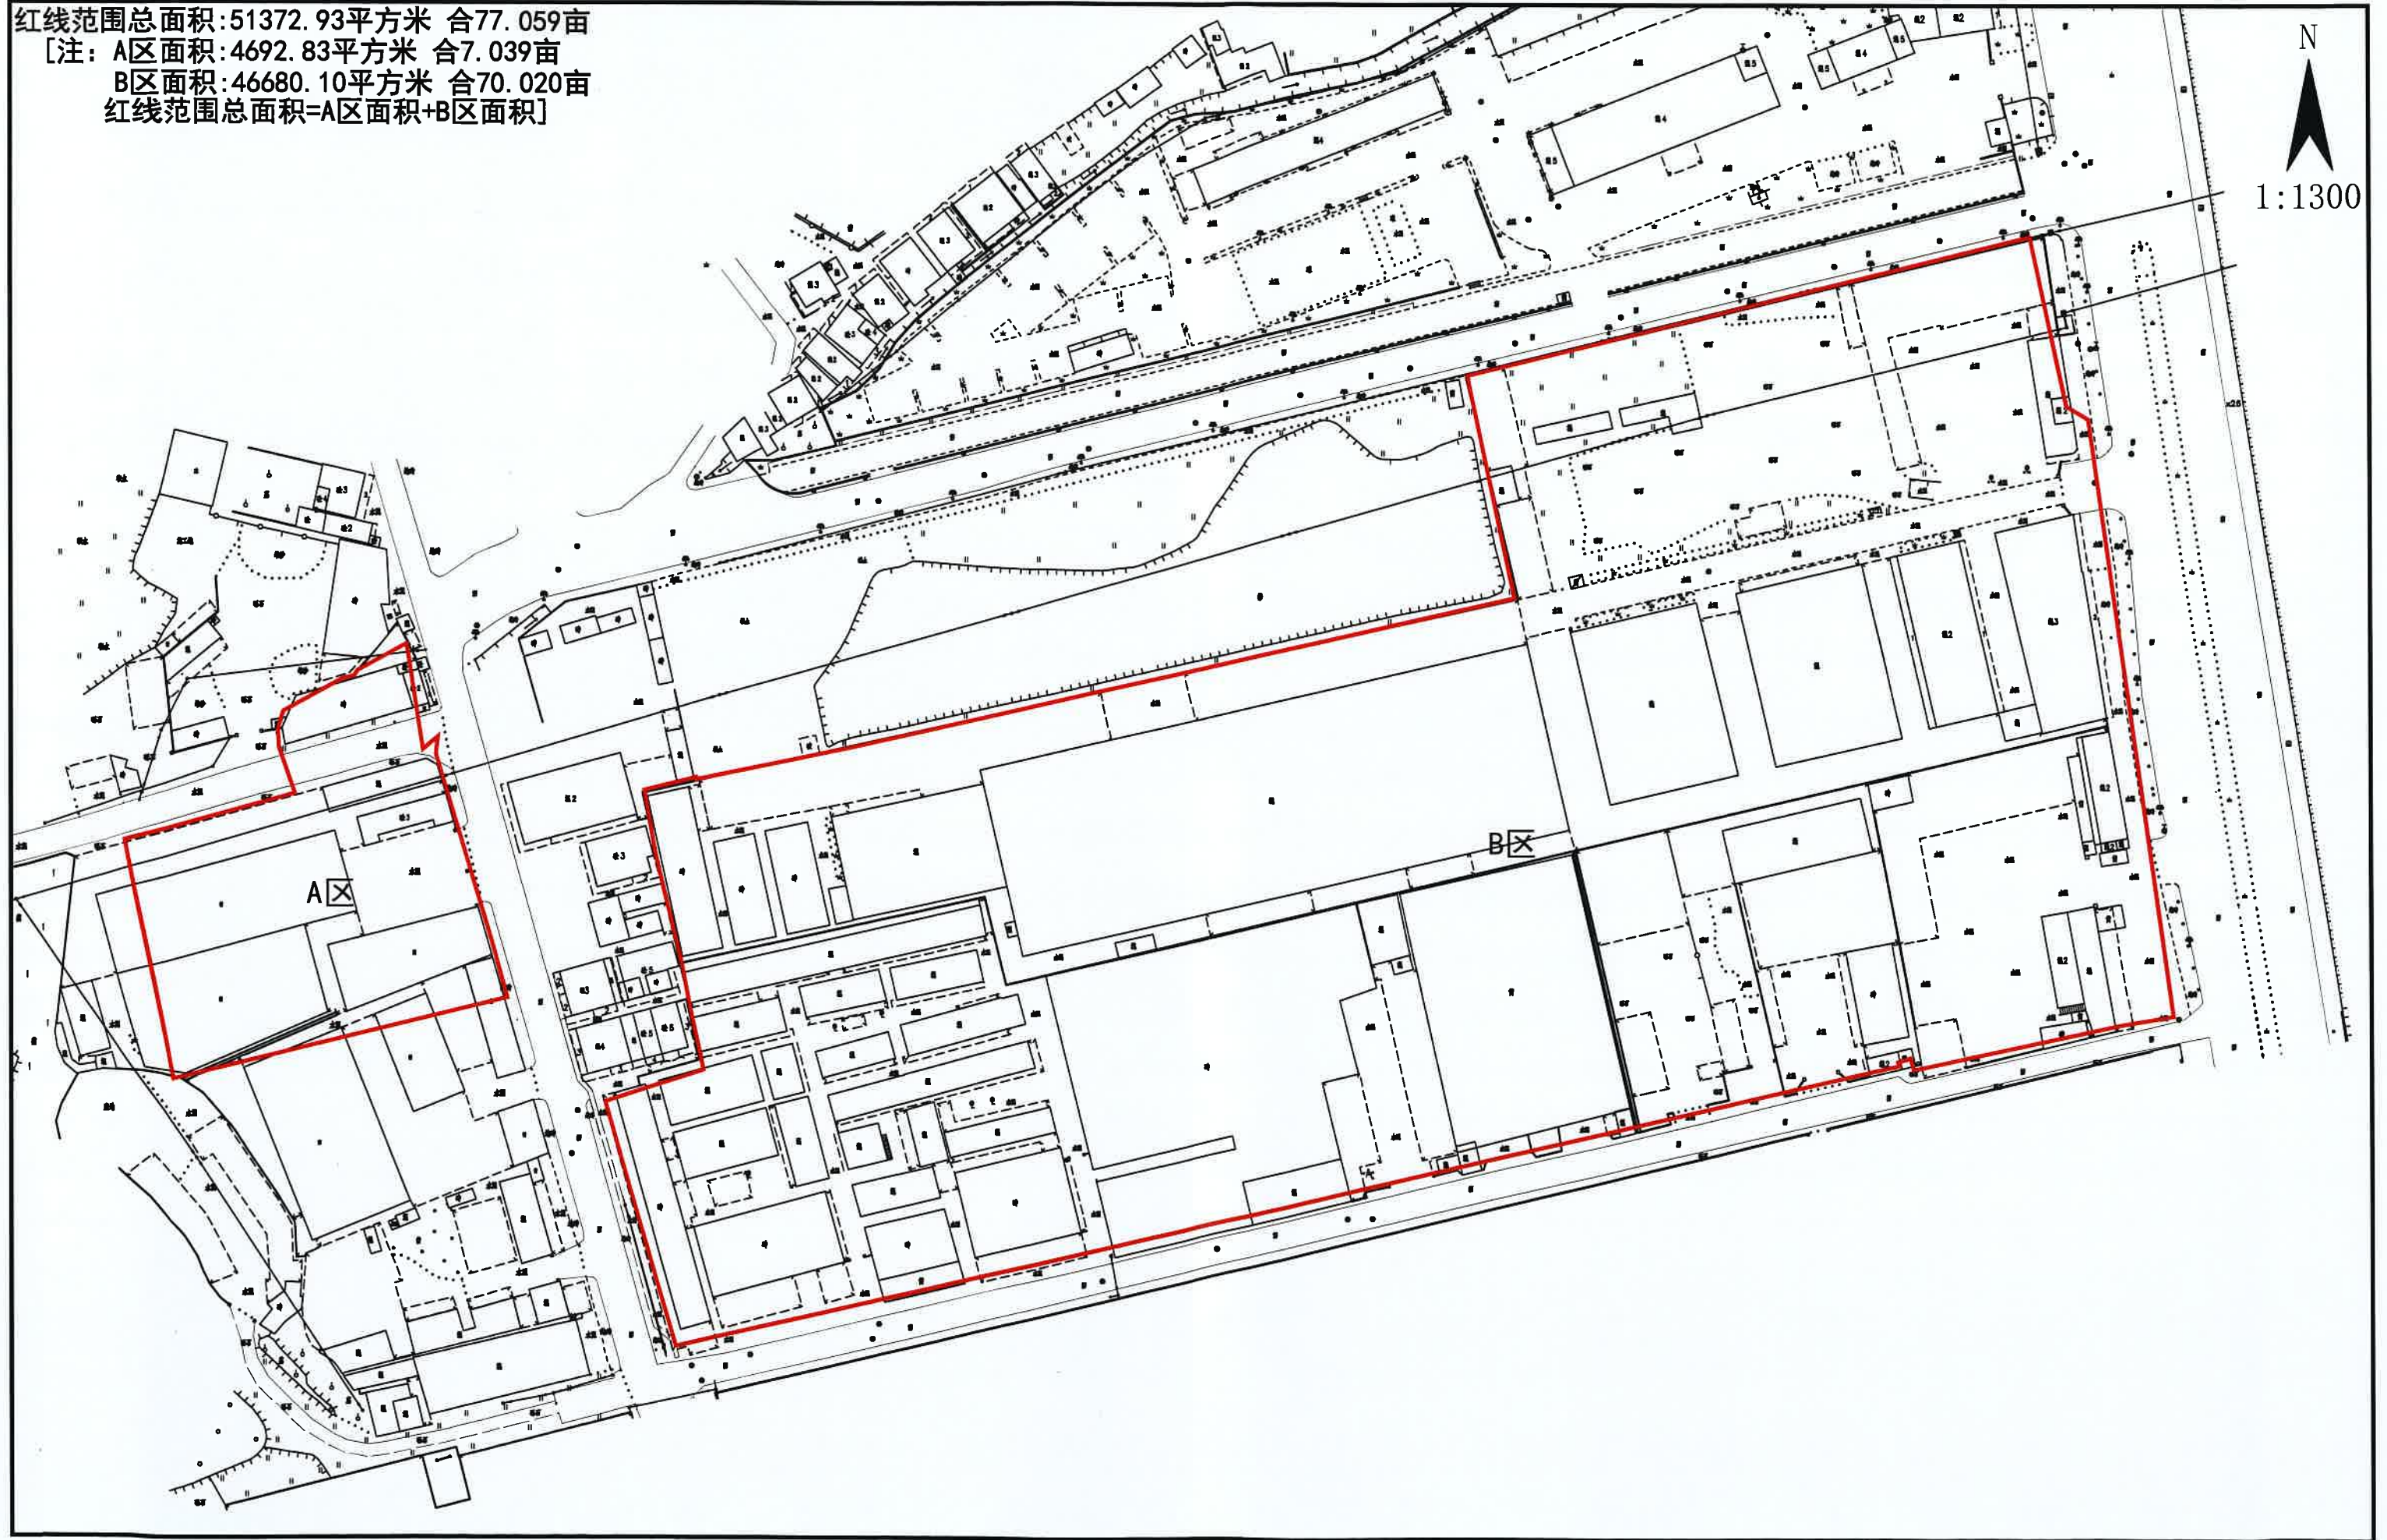

仙ZG2021003号广州市增城区土地开发储备中心征地示意图

土地坐落:广州市增城区仙村镇上境村

红线范围总面积:51372.93平方米 合77.059亩
[注: A区面积:4692.83平方米 合7.039亩
B区面积:46680.10平方米 合70.020亩
红线范围总面积=A区面积+B区面积]

N
1:1300

仙ZG2021006号广州市增城区土地开发储备中心征地示意图

土地坐落：广州市增城区仙村镇上境村

用地面积：5137.29平方米 合7.706亩