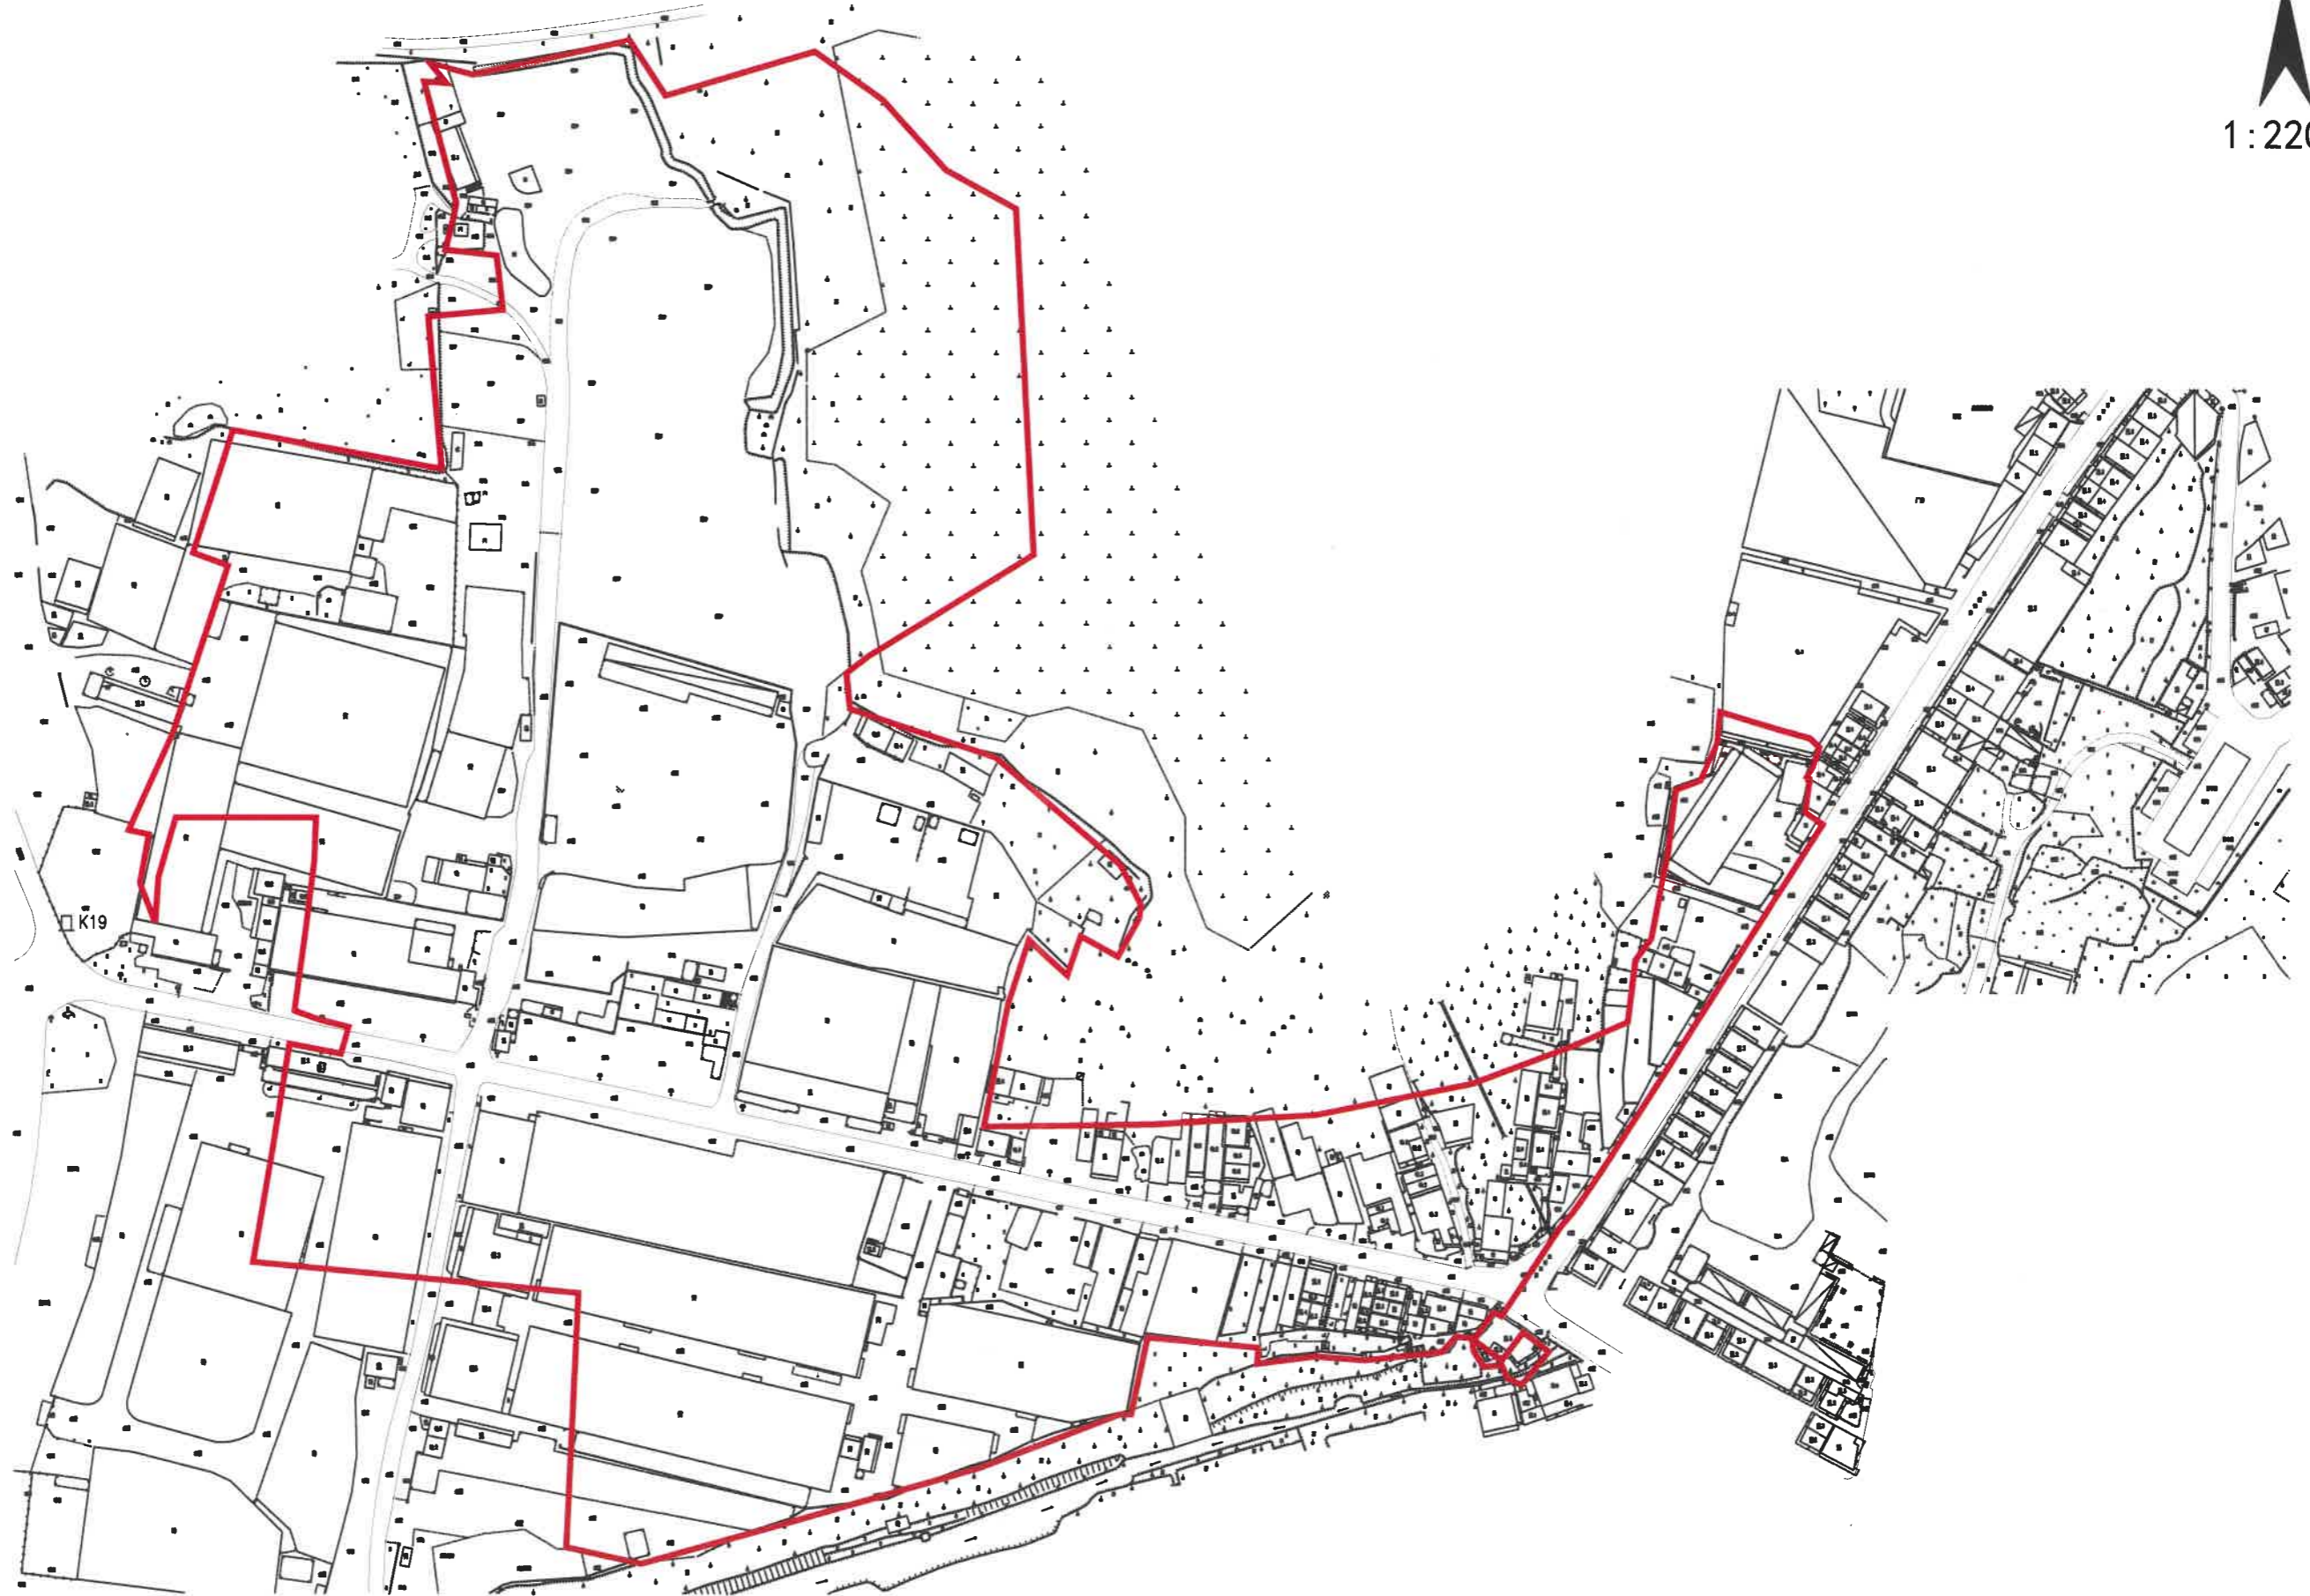

# 仙ZG2021004号广州市增城区土地开发储备中心征地示意图

土地坐落:广州市增城区仙村镇下境村、下境村新田东经济合作社、下境村新田西经济合作社、下境村下境第一经济合作社、下境村下境第二经济合作社、下境村下境第三经济合作社、下境村下境第四经济合作社、下境村下境第五经济合作社、下境村下境第六经济合作社、下境村巷美第一经济合作社、下境村巷美第二经济合作社、下境村巷美第三经济合作社、下境村巷美第四经济合作社

用地面积: 123172.87平方米 合184.759亩

N  
1:2200

# 仙ZG2021005号广州市增城区土地开发储备中心征地示意图

土地坐落:广州市增城区仙村镇下境村巷美第一经济合作社、下境村巷美第二经济合作社、  
下境村巷美第三经济合作社、下境村巷美第四经济合作社、下境村下境第一经济合作社、  
下境村下境第二经济合作社、下境村下境第三经济合作社、下境村下境第四经济合作社、  
下境村下境第五经济合作社、下境村下境第六经济合作社、下境村新田东经济合作社、下境村新田西经济合作社

用地面积: 12317.29平方米 合18.476亩