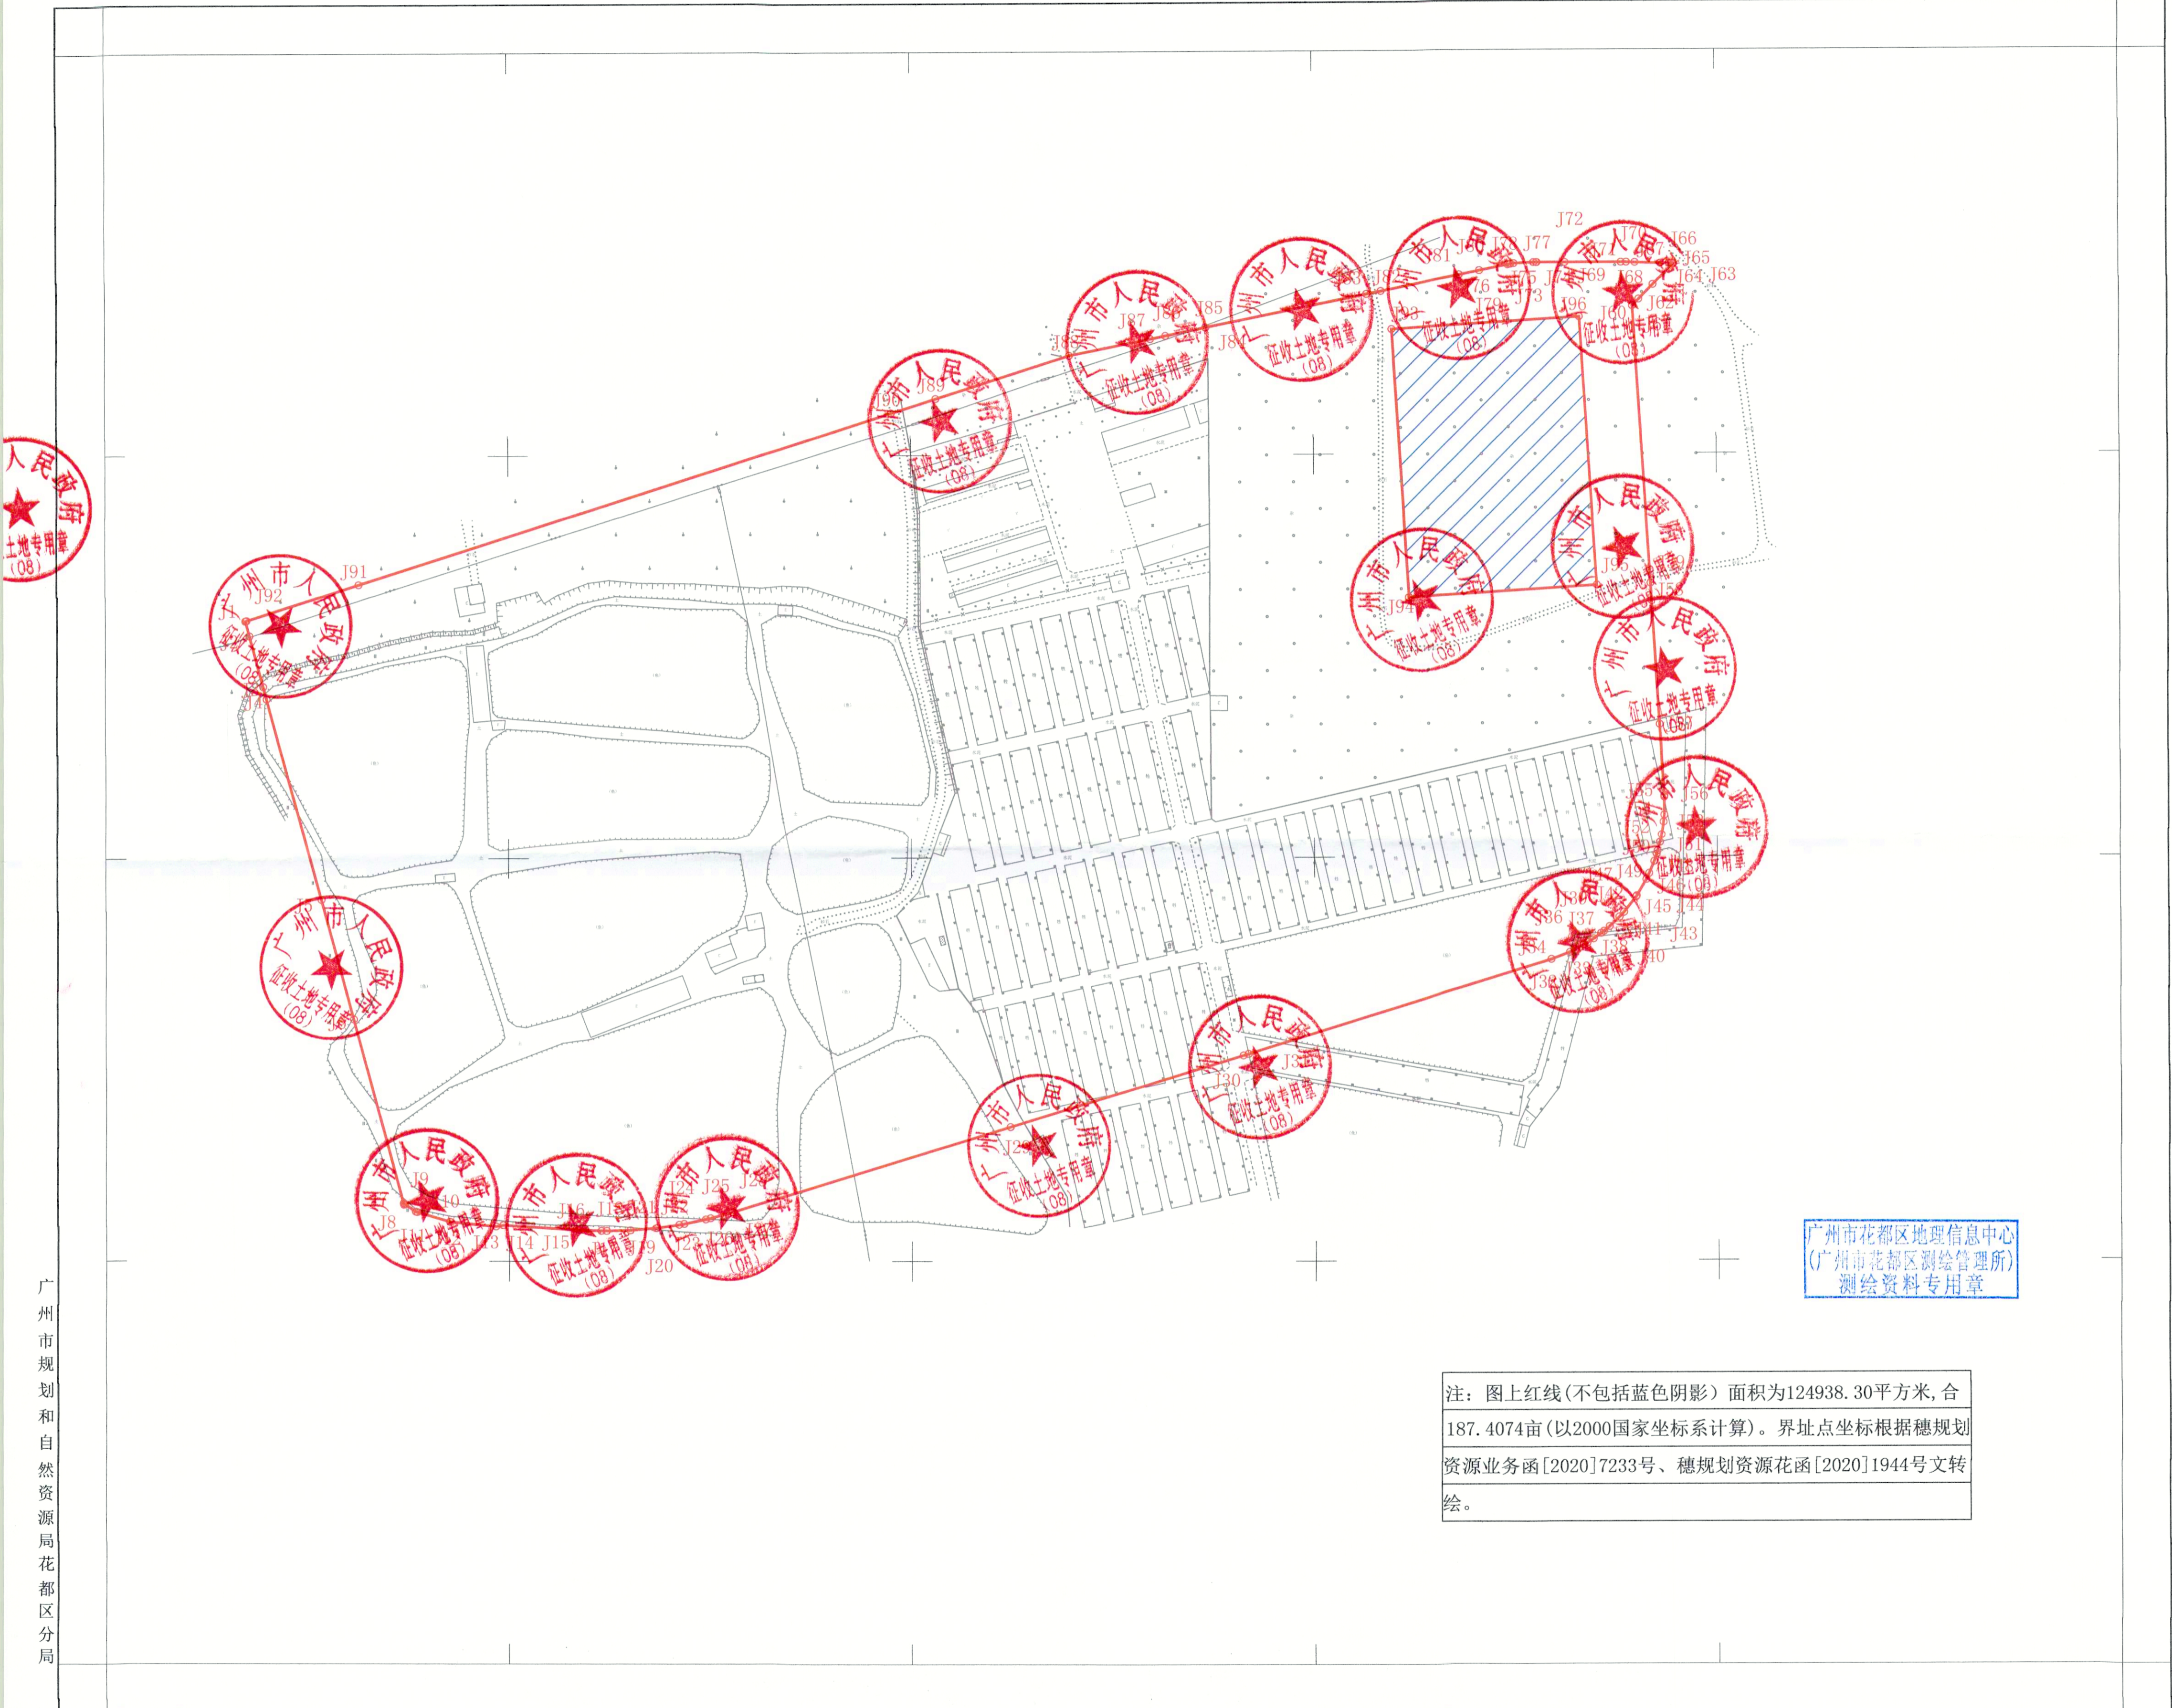

广州市花都区土地开发储备中心(花都区新建屠宰场)征地公告附图

用地方案号: 14108020200001
业务号: 202100619

广州市花都区地理信息中心
(广州市花都区测绘管理所)
测绘资料专用章

注: 图上红线(不包括蓝色阴影)面积为124938.30平方米, 合187.4074亩(以2000国家坐标系计算)。界址点坐标根据穗规资源业务函[2020]7233号、穗规资源花函[2020]1944号文转绘。

广州市规划和自然资源局花都区分局