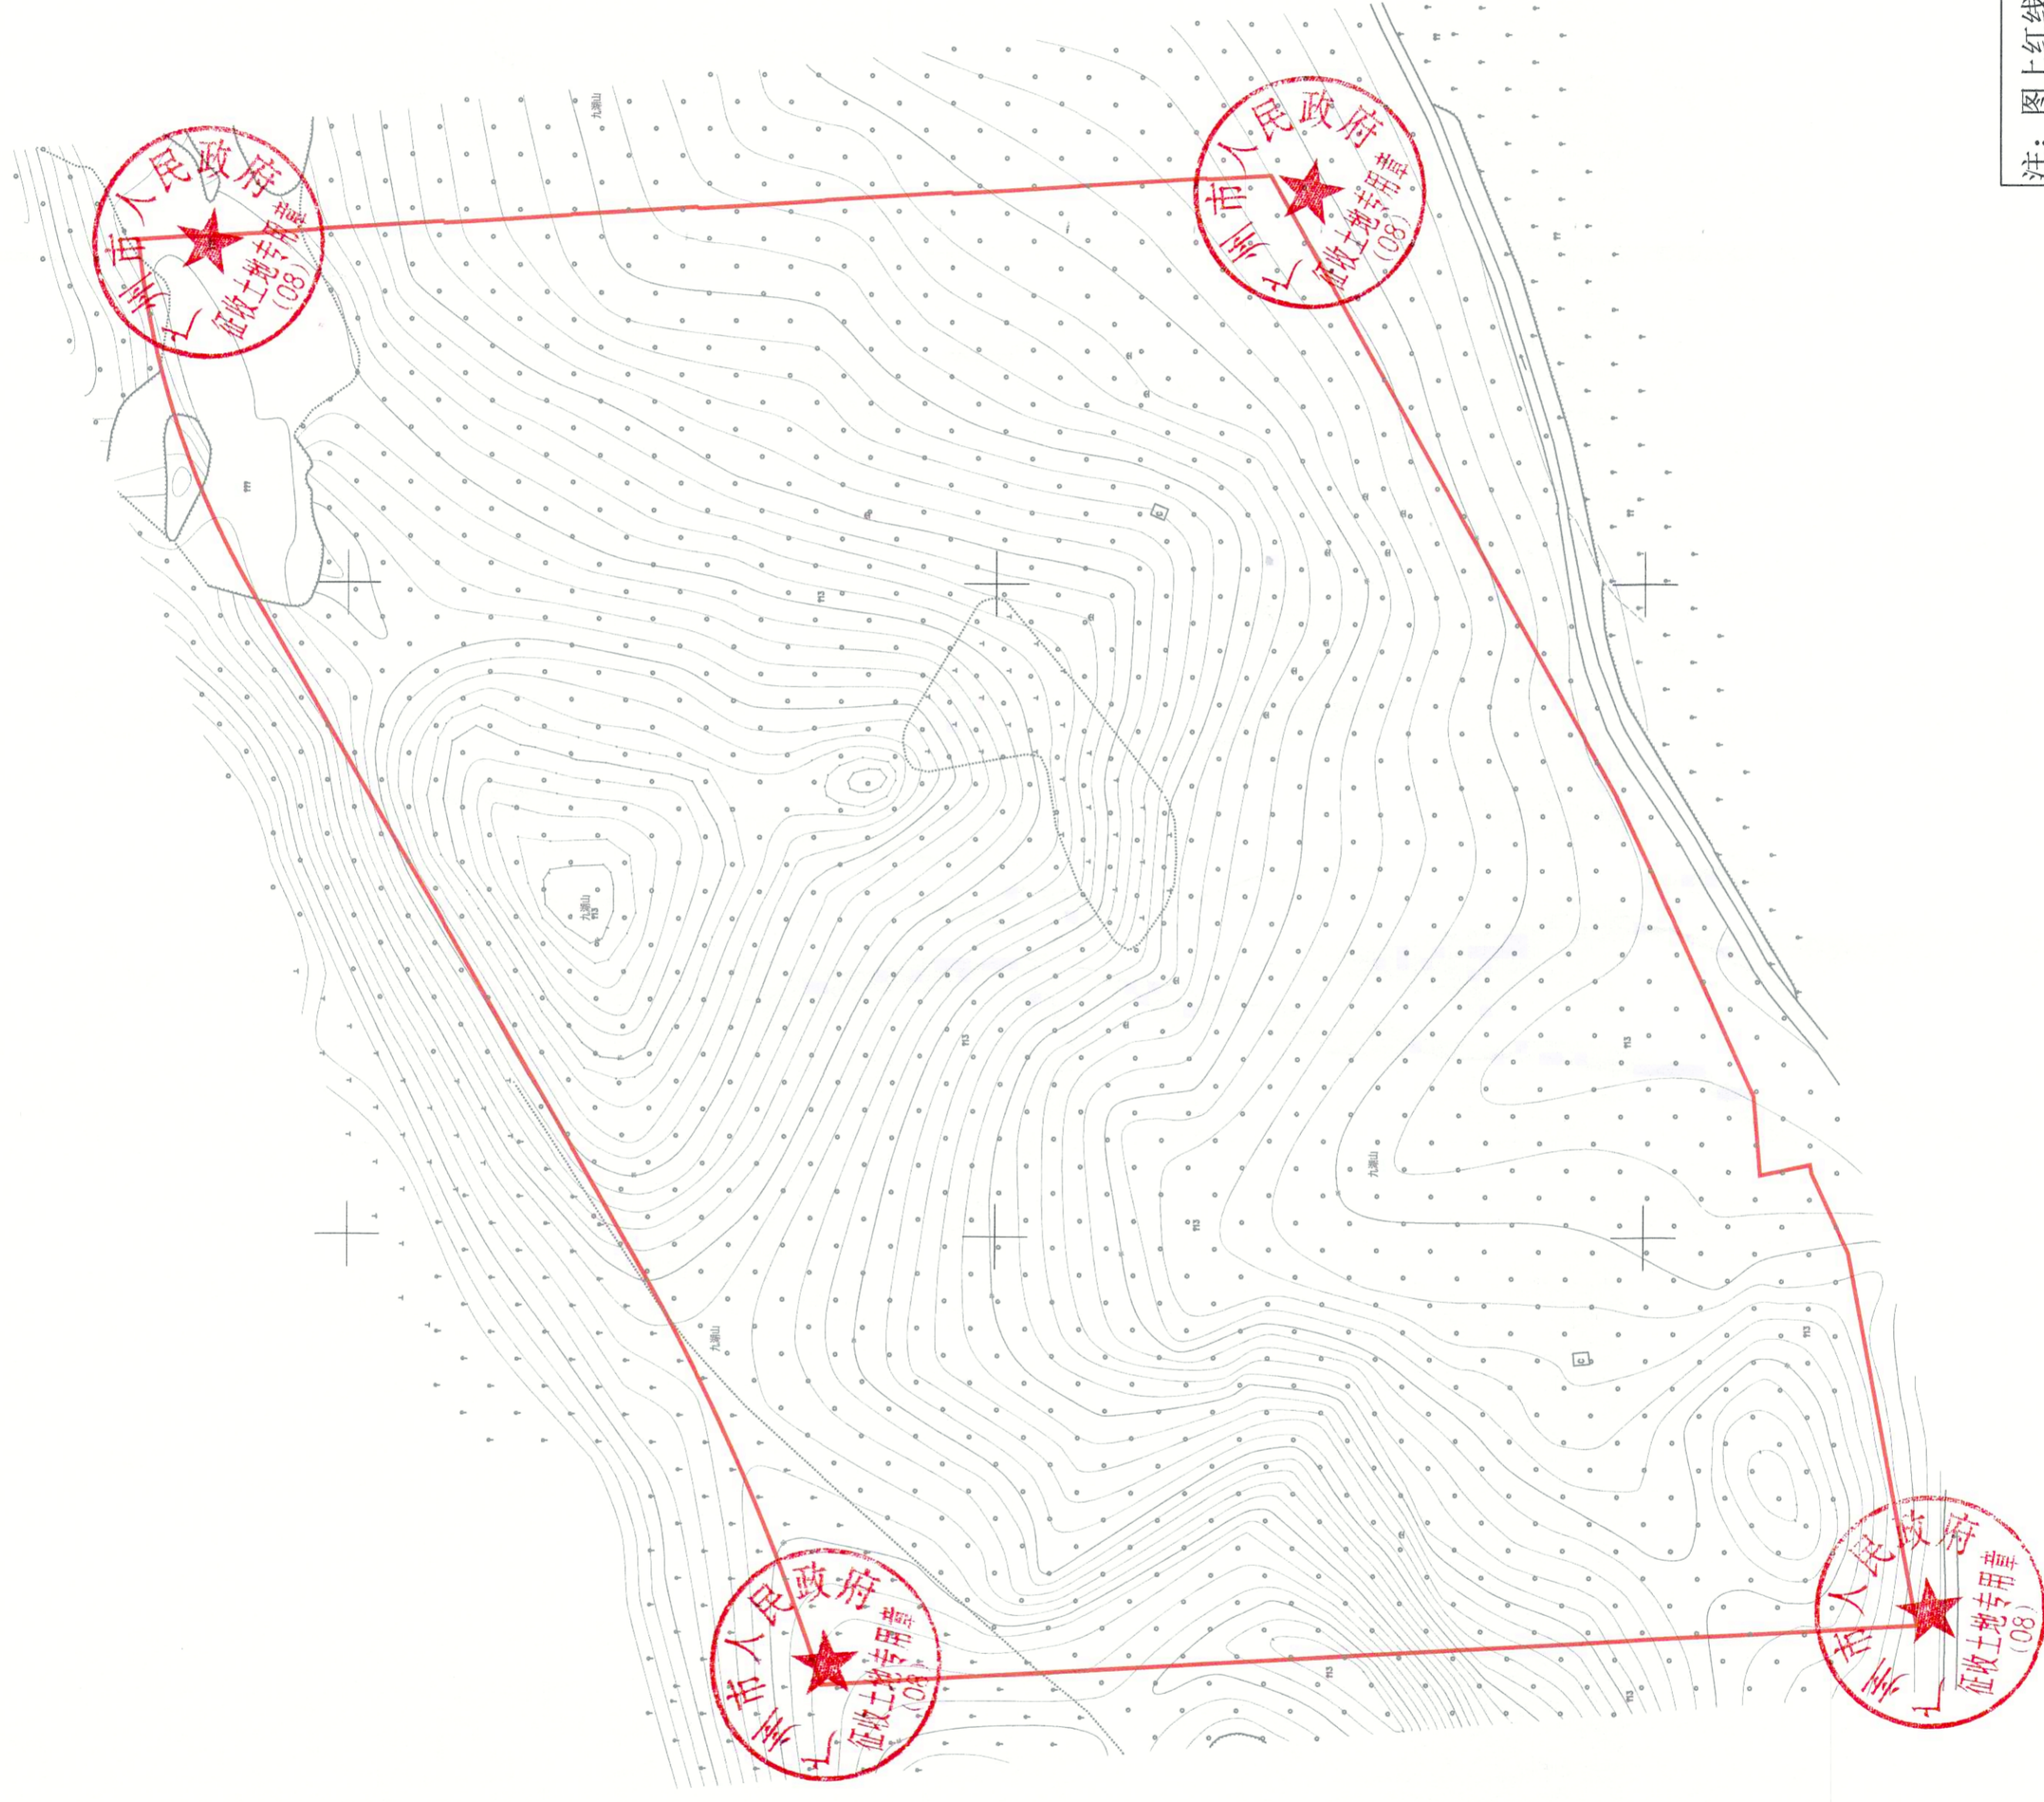

# 广州市花都区土地储备中心(空港物流园区二地块(A))征地公告附图

用地方案号: 2020KJ01140029  
业务号: 202100648

注: 图上红线面积为92871.329平方米, 合139.3070亩(以2000国家坐标系计算)。界址点坐标根据穗规划资源业务函(2020)11616号文、穗规划资源花函(2020)1484号文转绘。