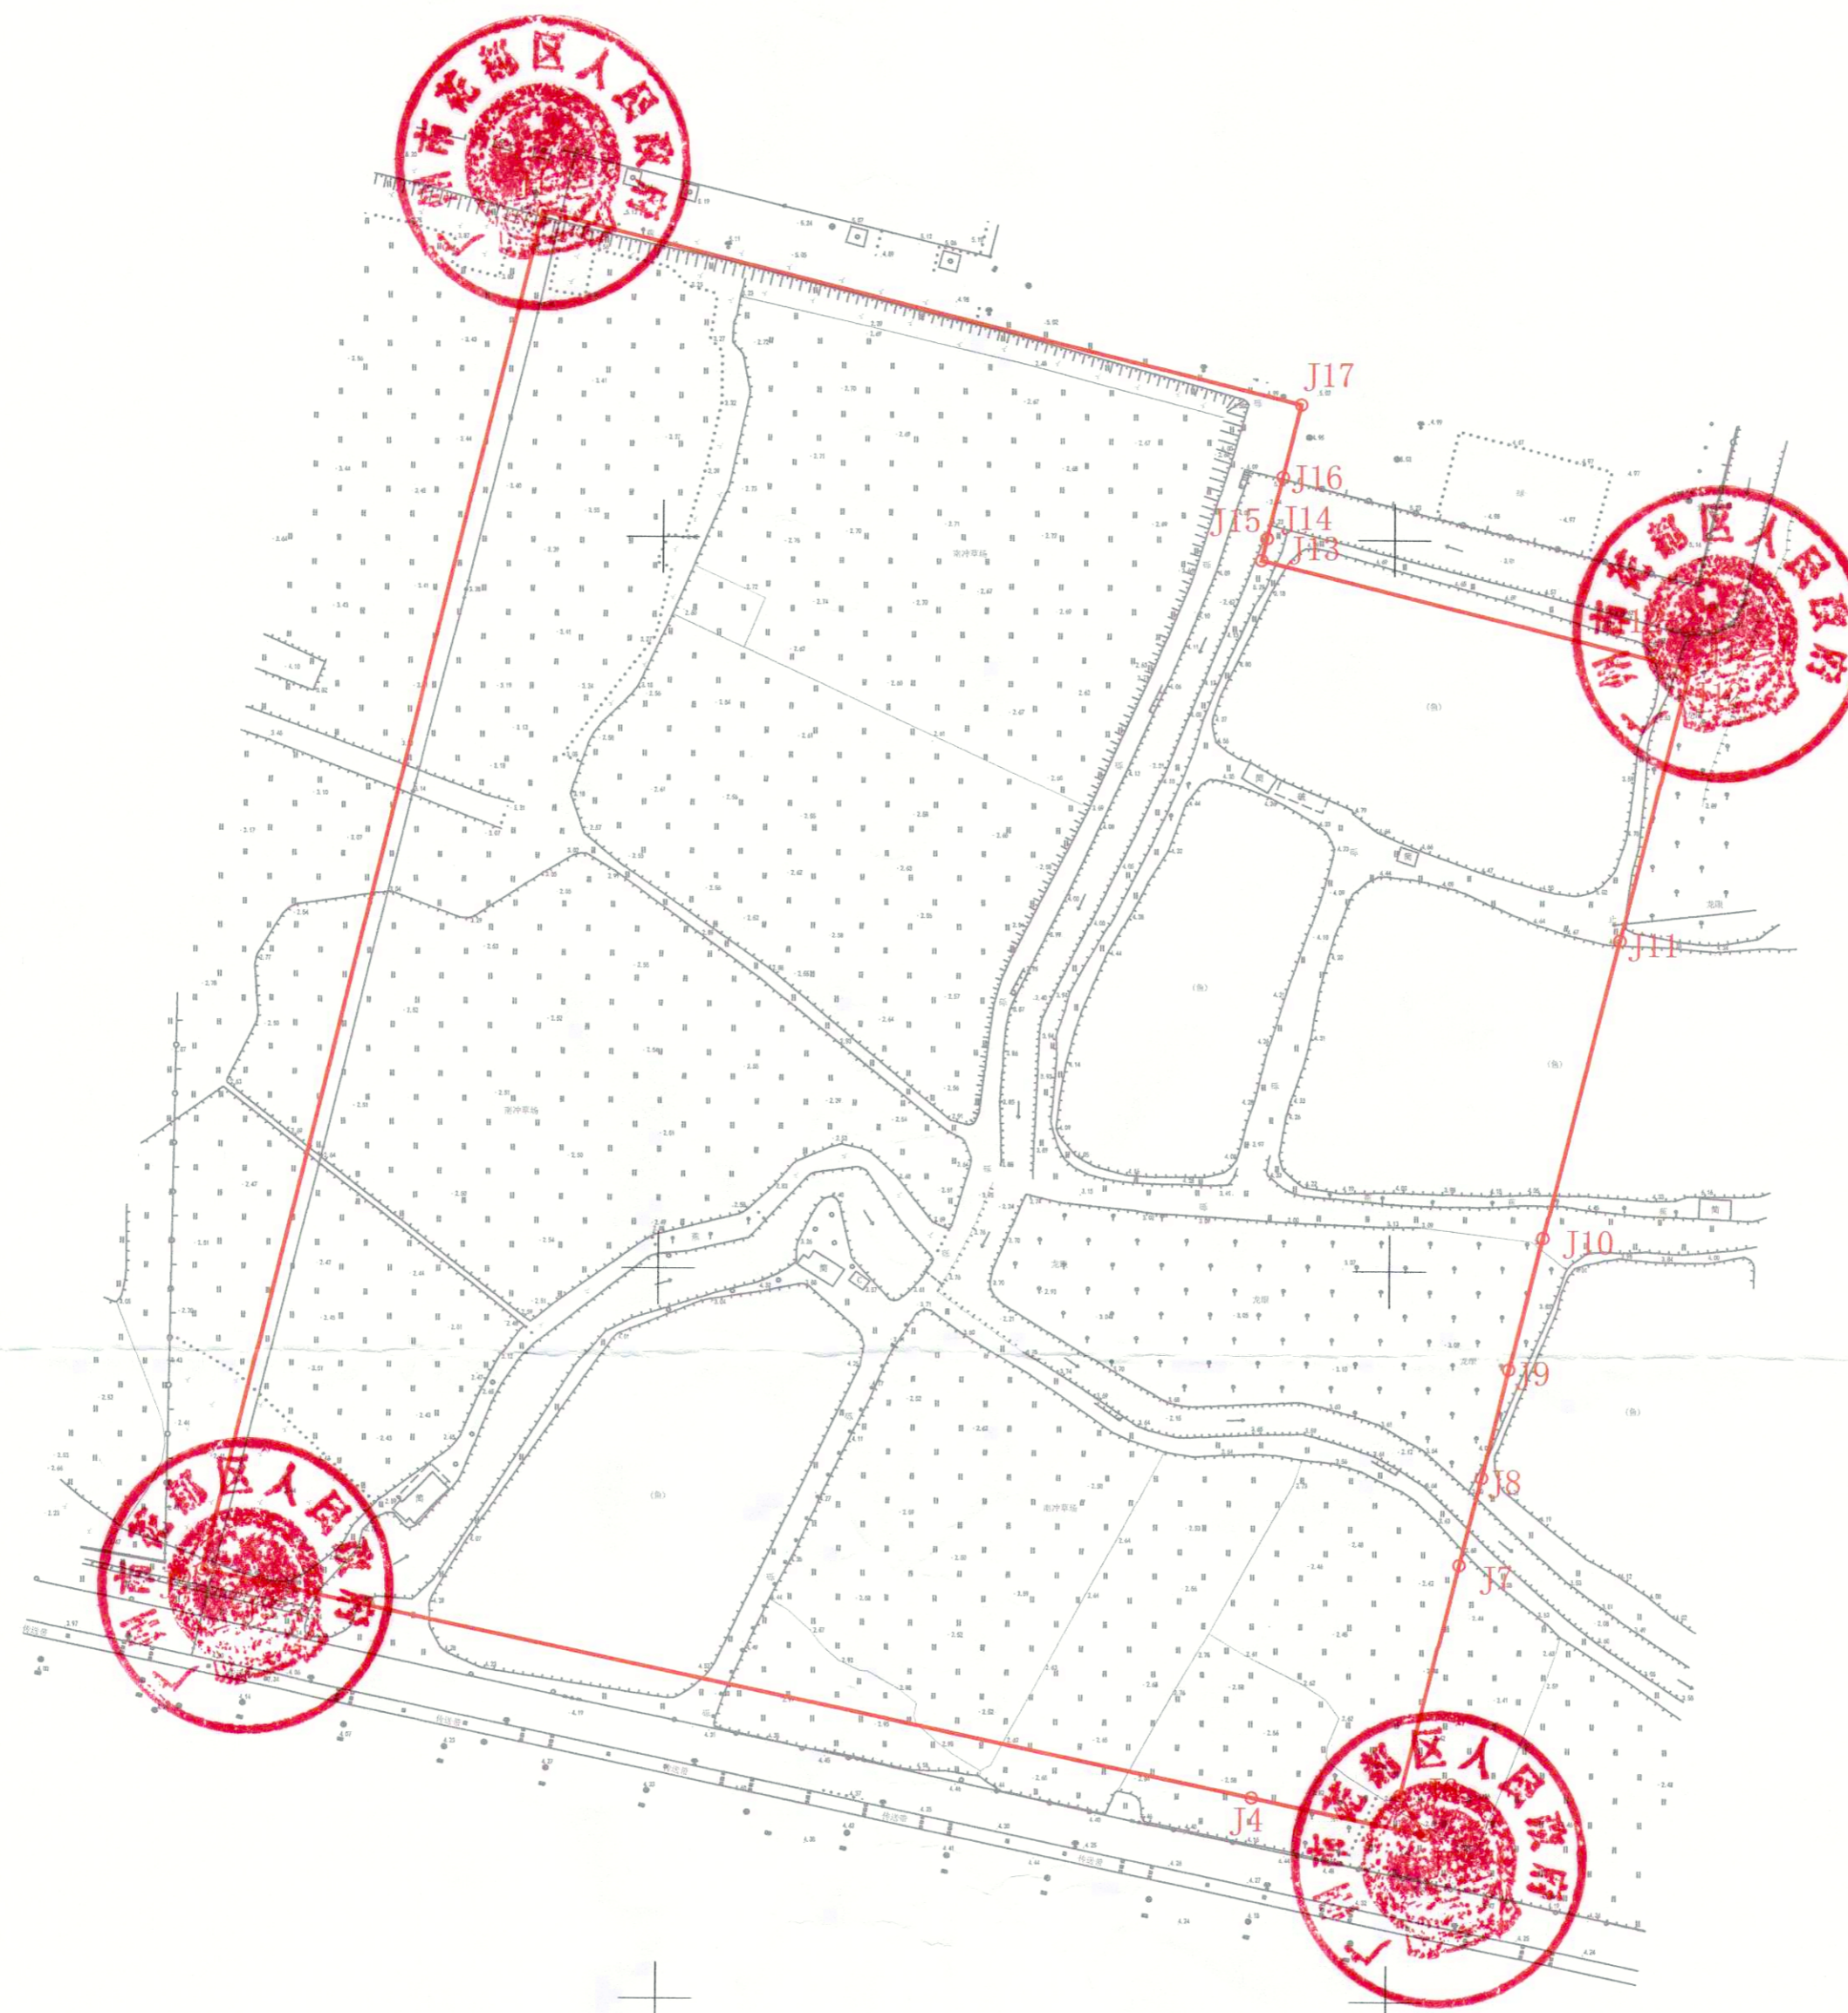

广州市花都区土地开发储备中心(花都J09-TB03地块(集体部分))征地补偿安置公告附图

用地方案号: 14107020200013
业务号: 202100510

广州市花都区地理信息中心
(广州市花都区测绘管理所)
测绘资料专用章

注: 图上红线面积为67915.671平方米, 合101.8735亩(以2000国家坐标系计算)。界址点坐标根据穗规划资源业务函[2021]6340号文转绘。

广州市规划和自然资源局花都区分局

2000国家坐标系

1:1500

绘图日期:2021年6月17日