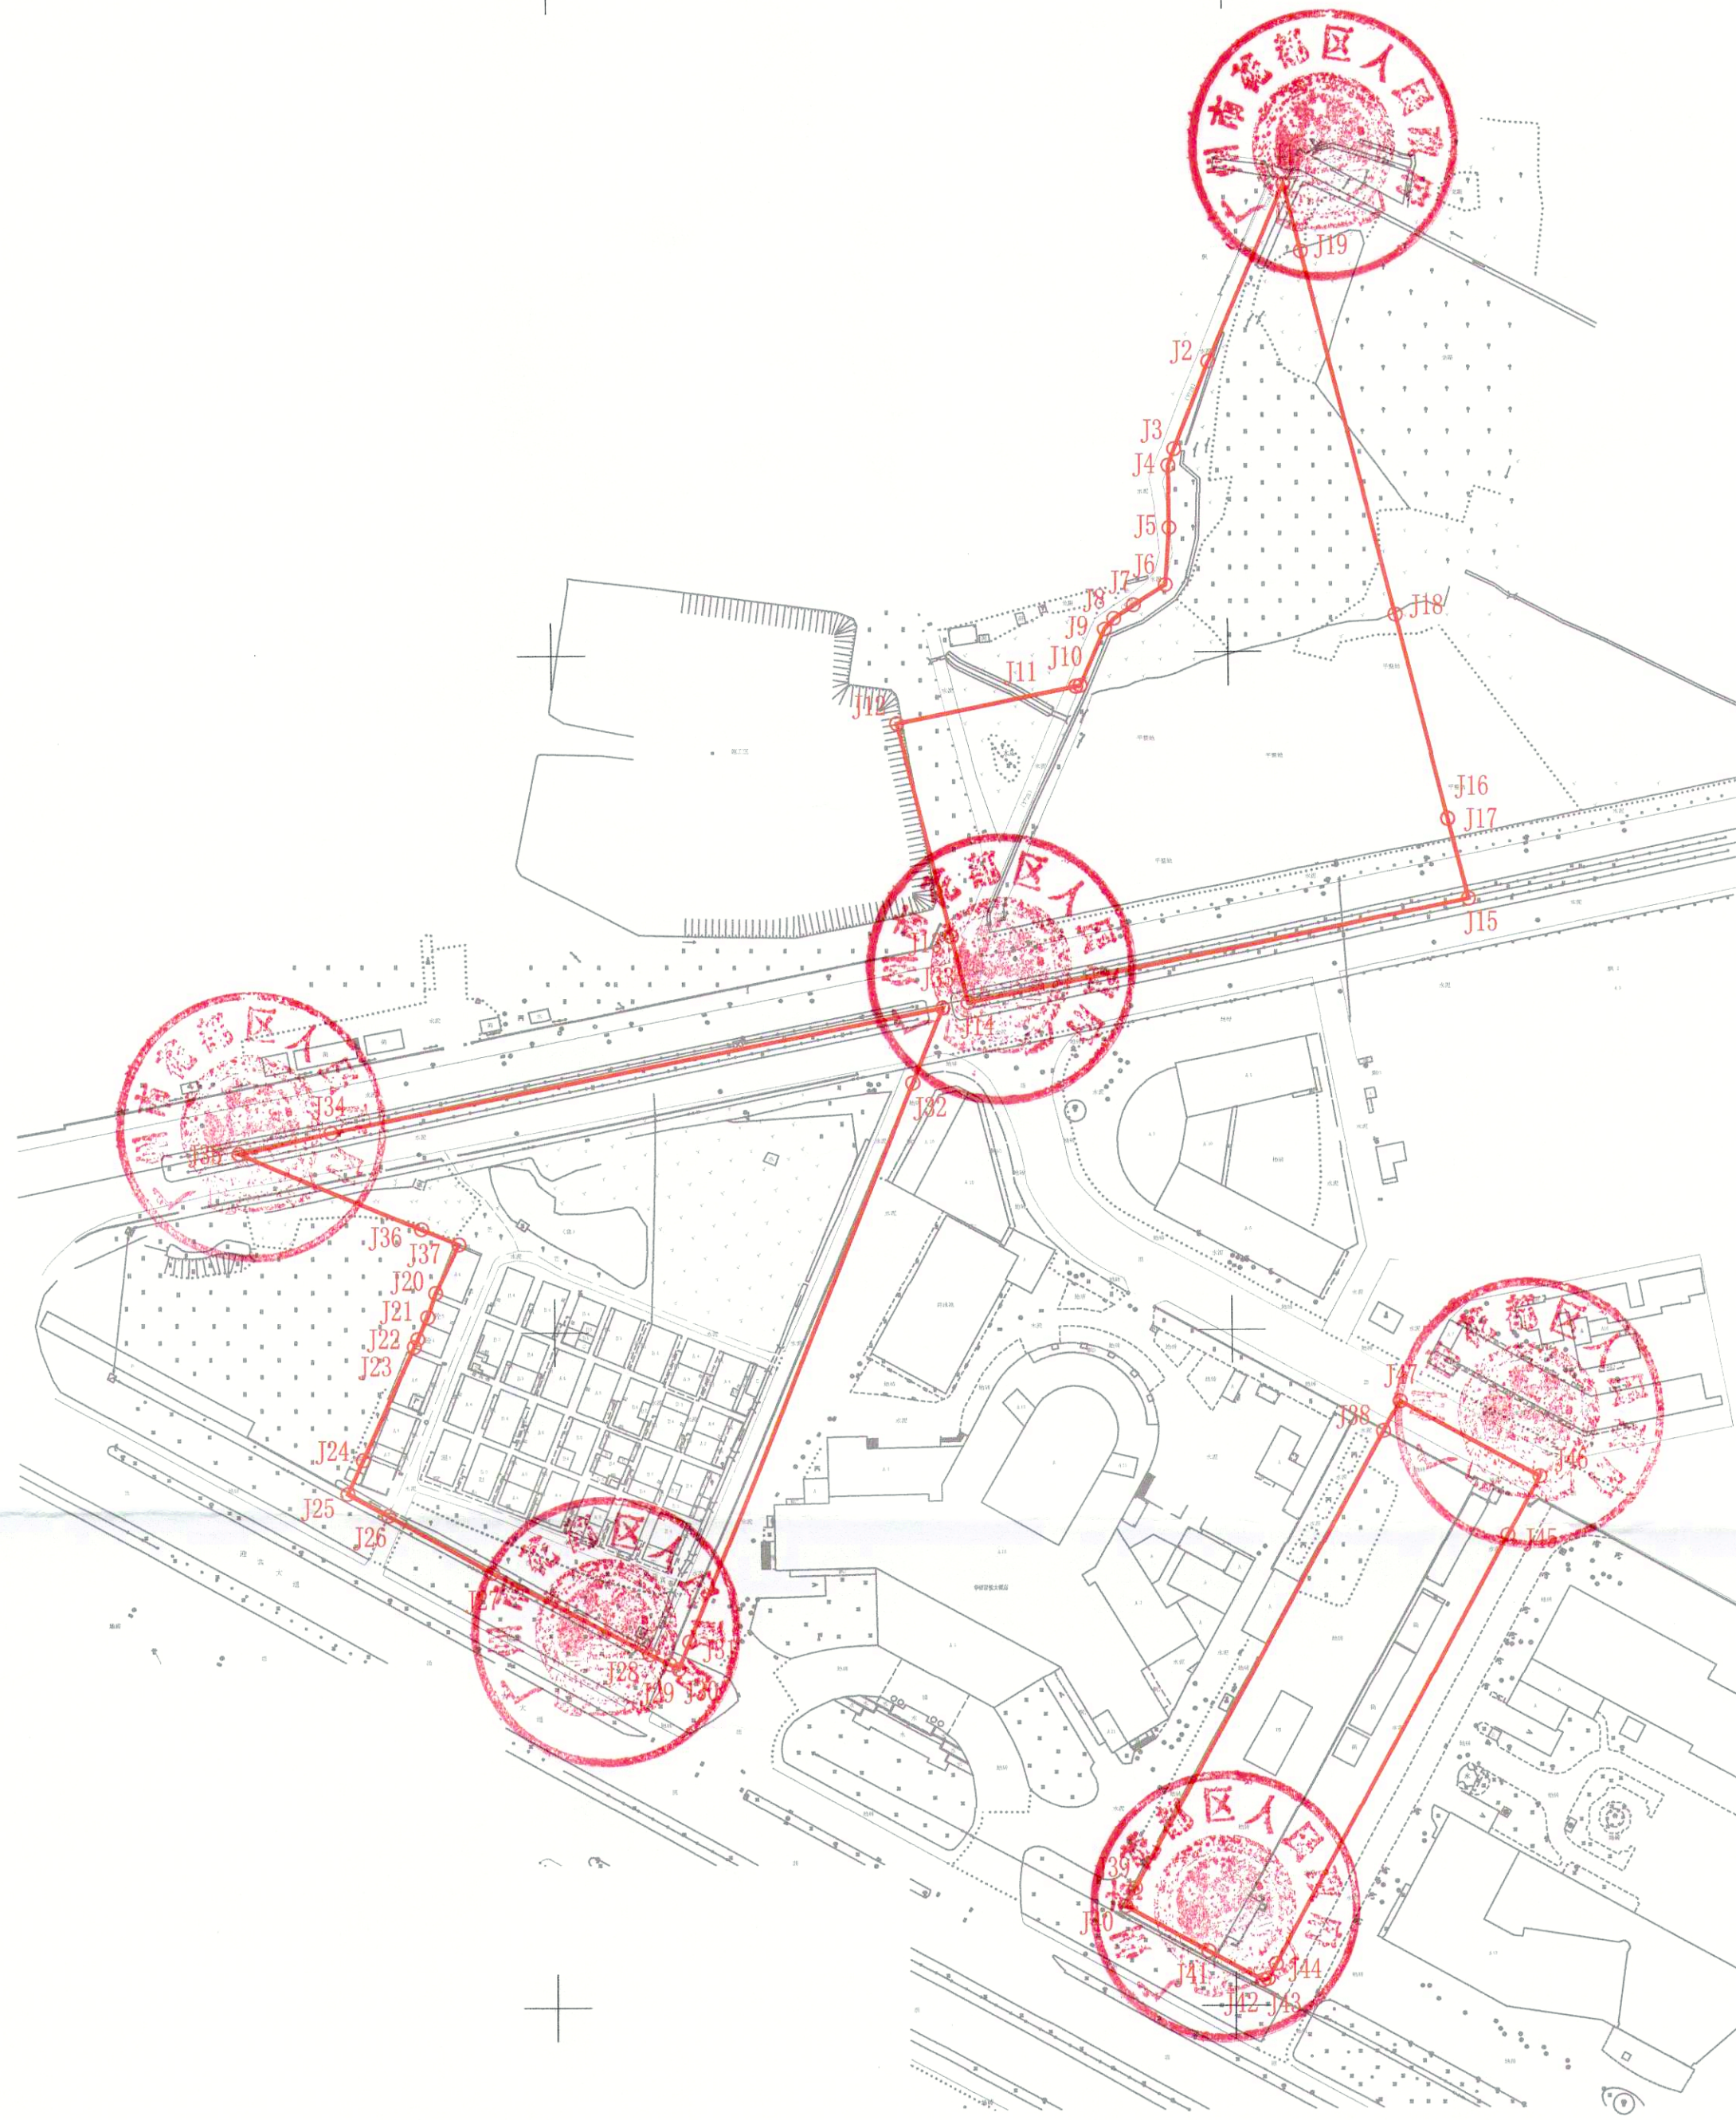

广州市花都区土地开发储备中心(花都J10-KGW02地块)征地补偿安置公告附图

用地方案号: 14001020200017
业务号: 202100354

广州市花都区地理信息中心
(广州市花都区测绘管理所)
测绘资料专用章

注: 图上红线面积为46923.069平方米, 合70.3846亩(以2000国家坐标系计算)。界址点坐标根据穗规划资源业务函(2021)4392号文转绘。