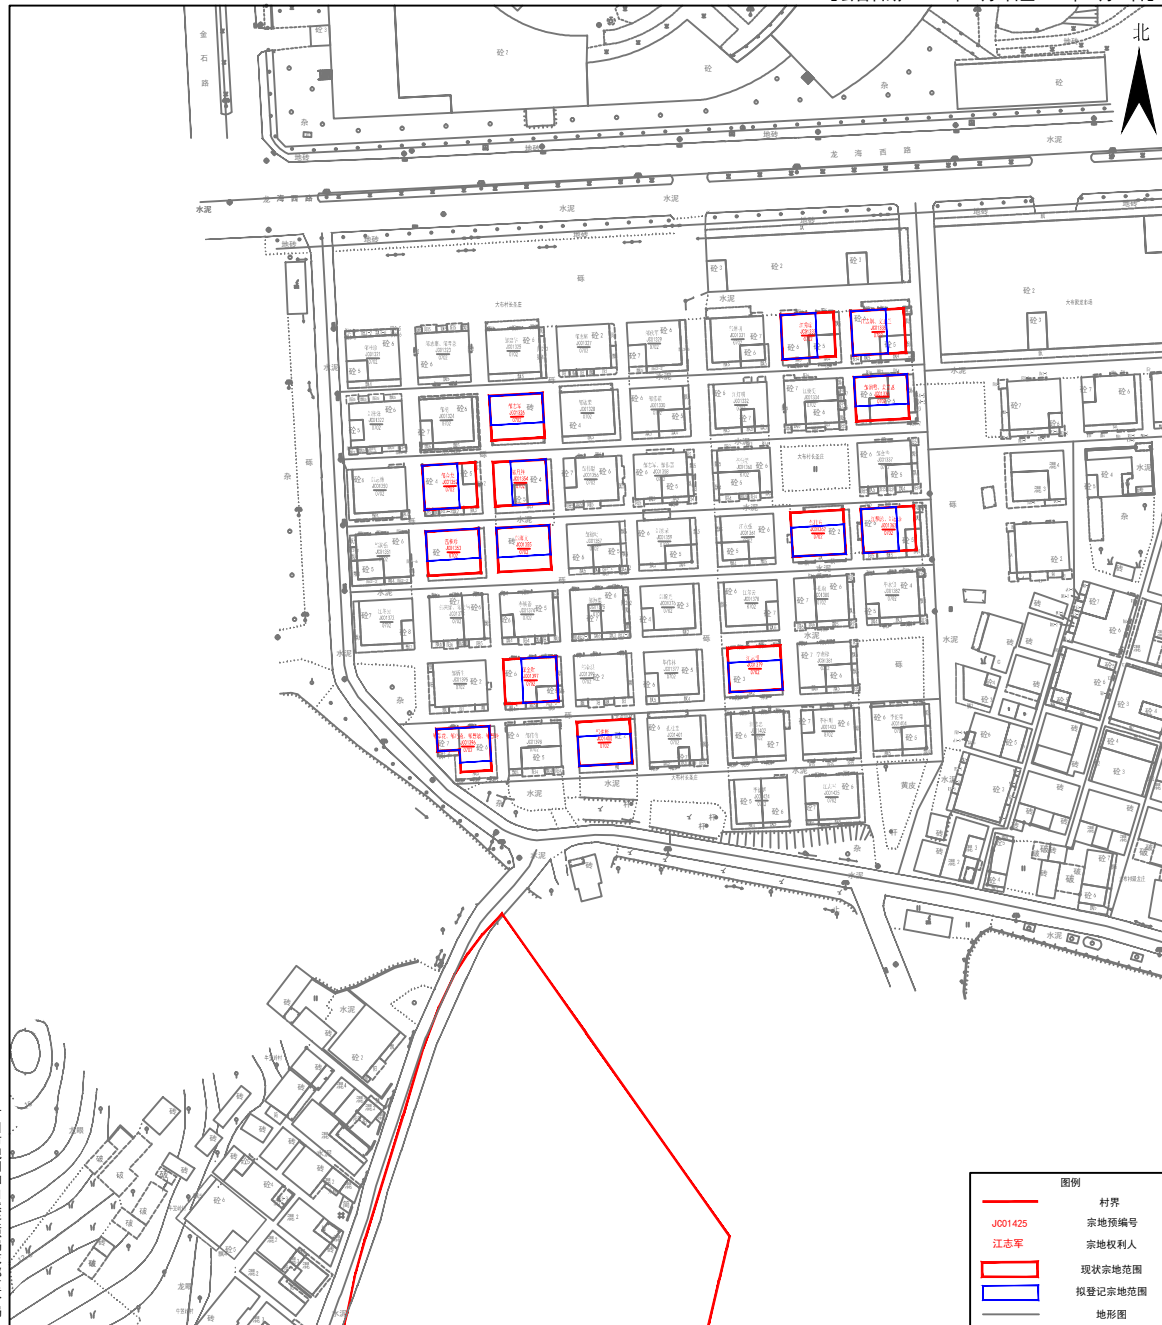

不动产位置示意图

制图编号: 秀全街道大布村002号(第二批)

【公告日期: 年 月 日至 年 月 日】

1:500

注: 除本次公告宗地外, 图上其他信息仅作参考, 不作为不动产权属依据。