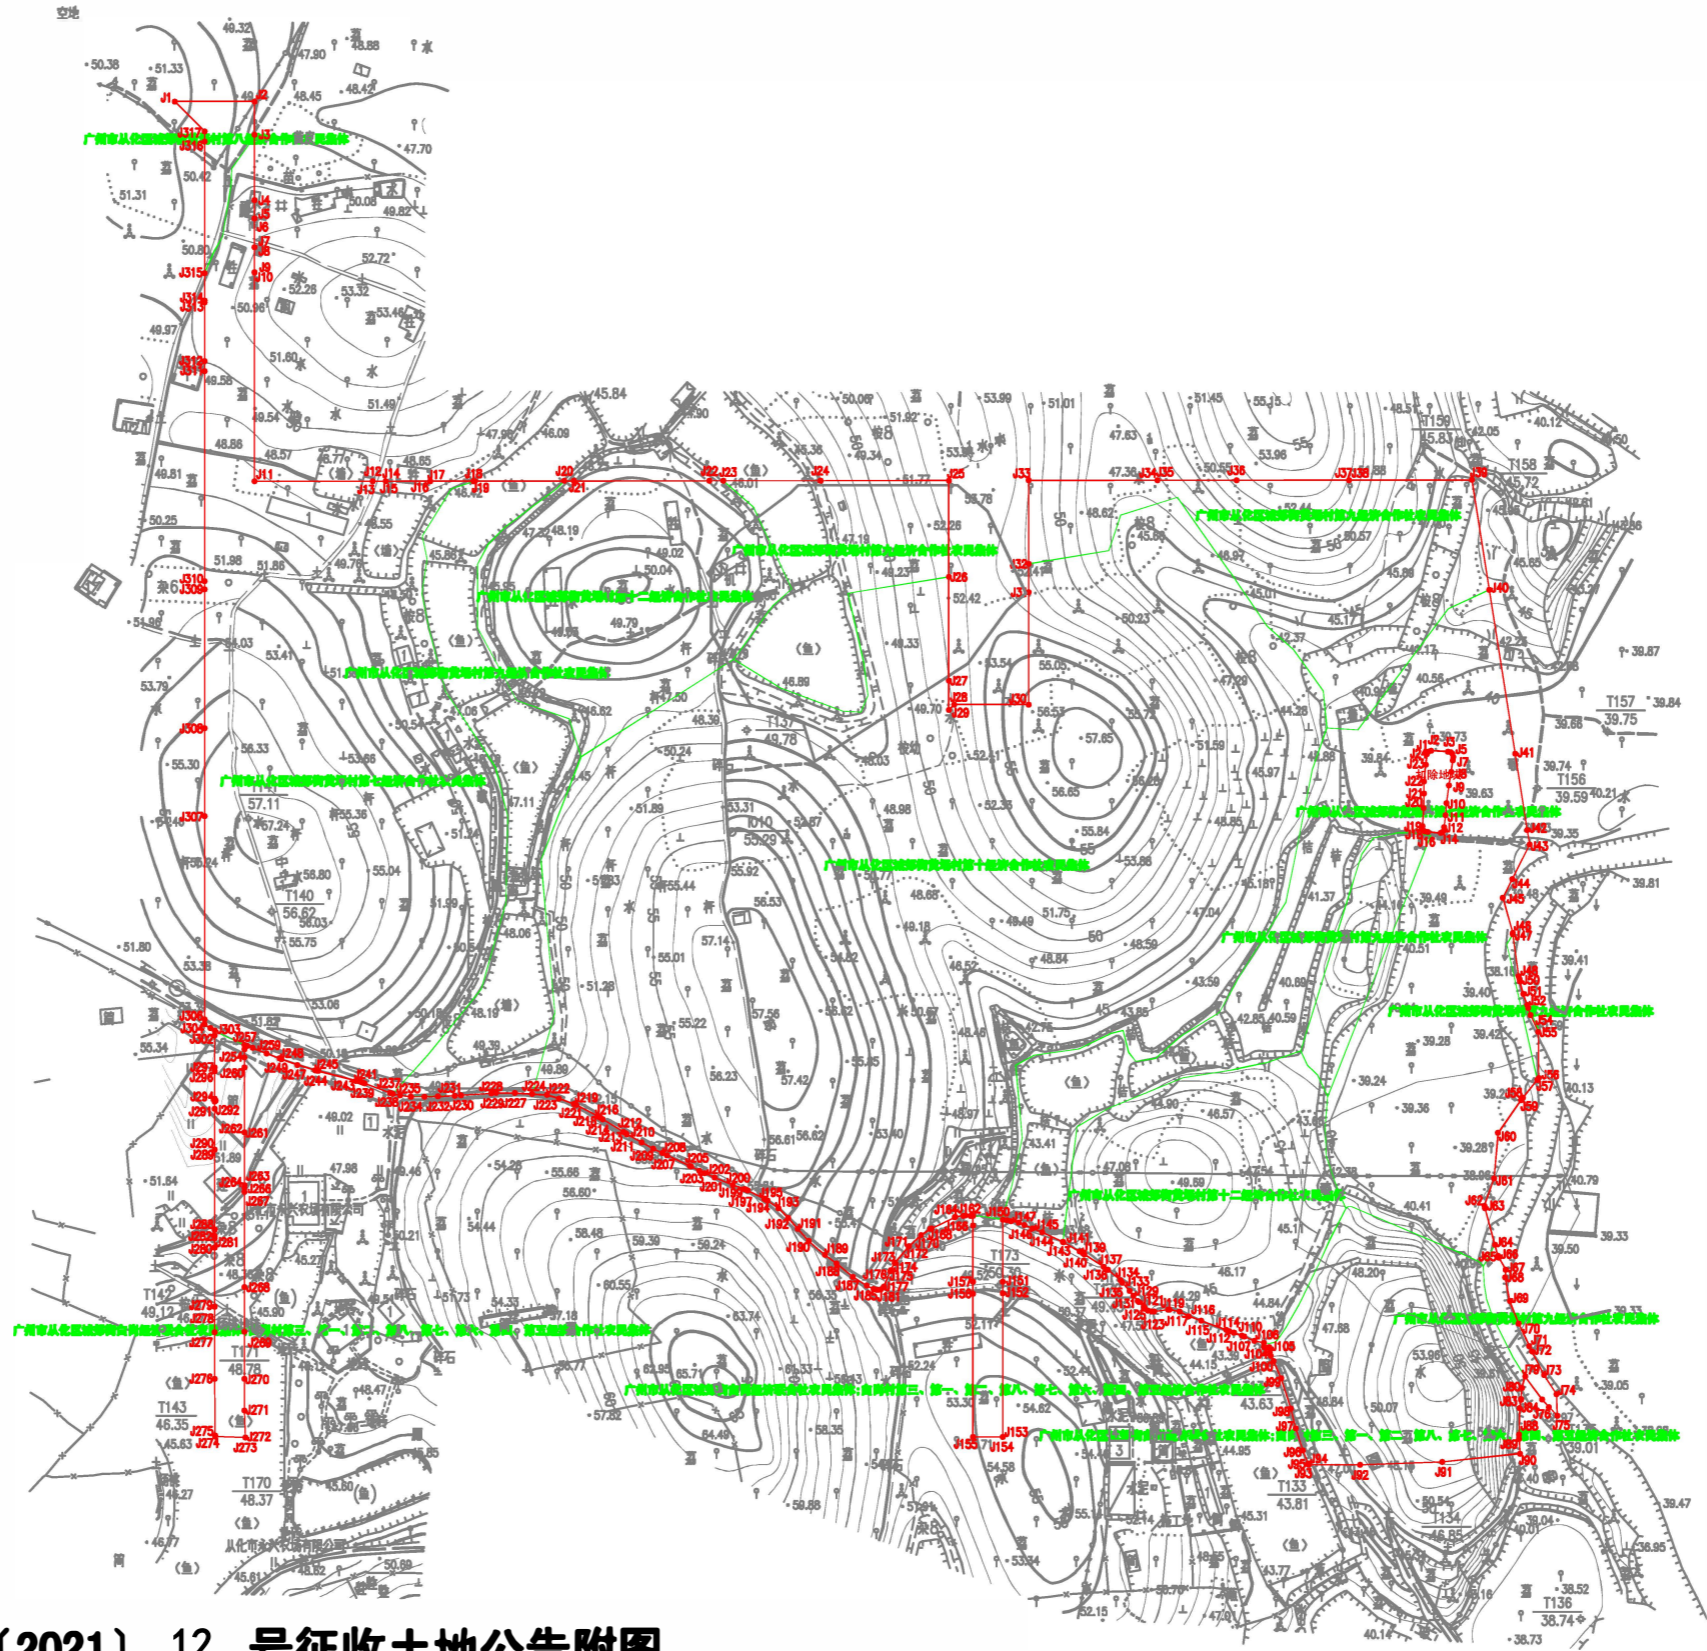

征收土地公告附图

- 图例**
- 征收红线 ————
  - 权属界线 ————
  - 权属单位名称 集体

**穗府（从化）征（2021）12号征收土地公告附图**

红线范围面积为：250293.0平方米；

其中：广州市从化区城郊街黄场村第九经济合作社集体土地面积为：36557.0平方米；  
 广州市从化区城郊街城郊街黄场村第八经济合作社土地面积为：1338.0平方米；  
 广州市从化区城郊街城郊街黄场村第十二经济合作社土地面积为：29282.0平方米；  
 广州市从化区城郊街城郊街黄场村第十经济合作社土地面积为：92929.0平方米；  
 广州市从化区城郊街城郊街黄场村第七经济合作社土地面积为：73587.0平方米；  
 广州市从化区城郊街城郊街城郊街白岗经济联合社农民集体、城郊街白岗村第四、第三、第一、第二、第八、第七、第六、第五经济合作社农民集体土地面积为：16600.0平方米；