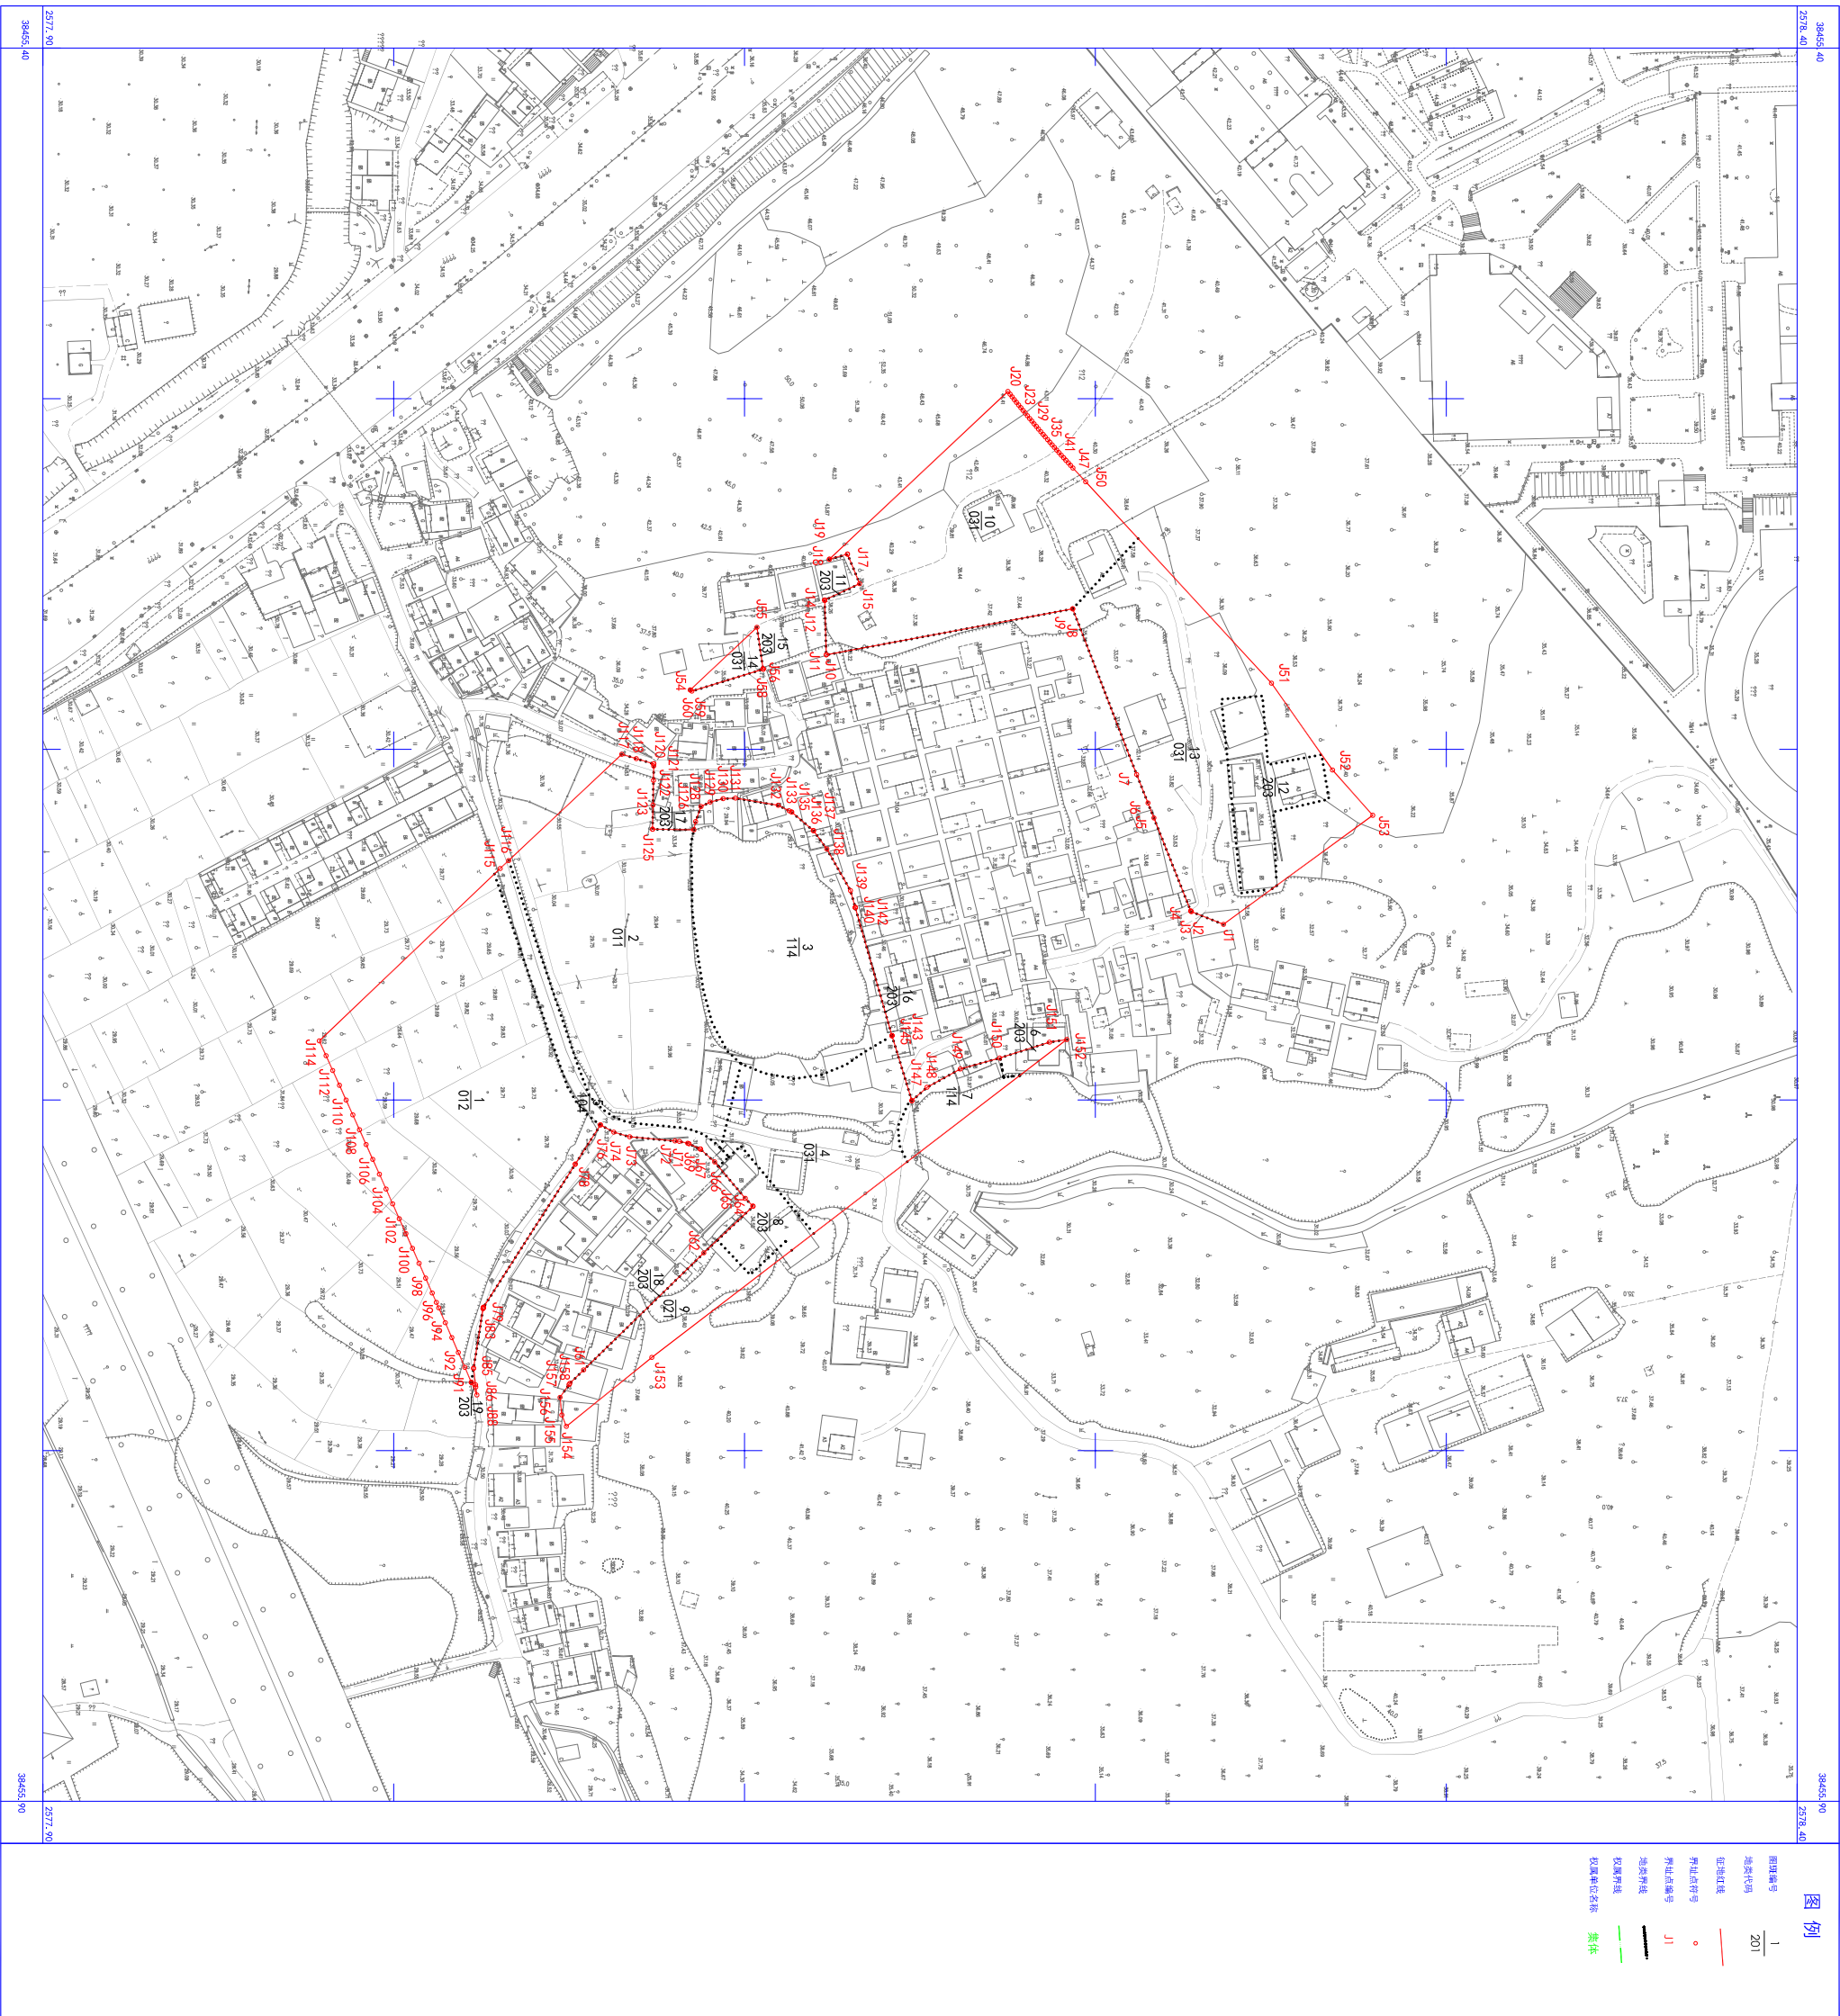

中新广州知识城2018年度第五批次城镇建设用地图项目征地预告示意图

图例

- 1 图例编号
- 201 图例代码
- 边界线
- 界线点行号
- 界线点编号
- J1 地类代码
- 权属界线
- 备注

2000国家大地坐标系

1:1000