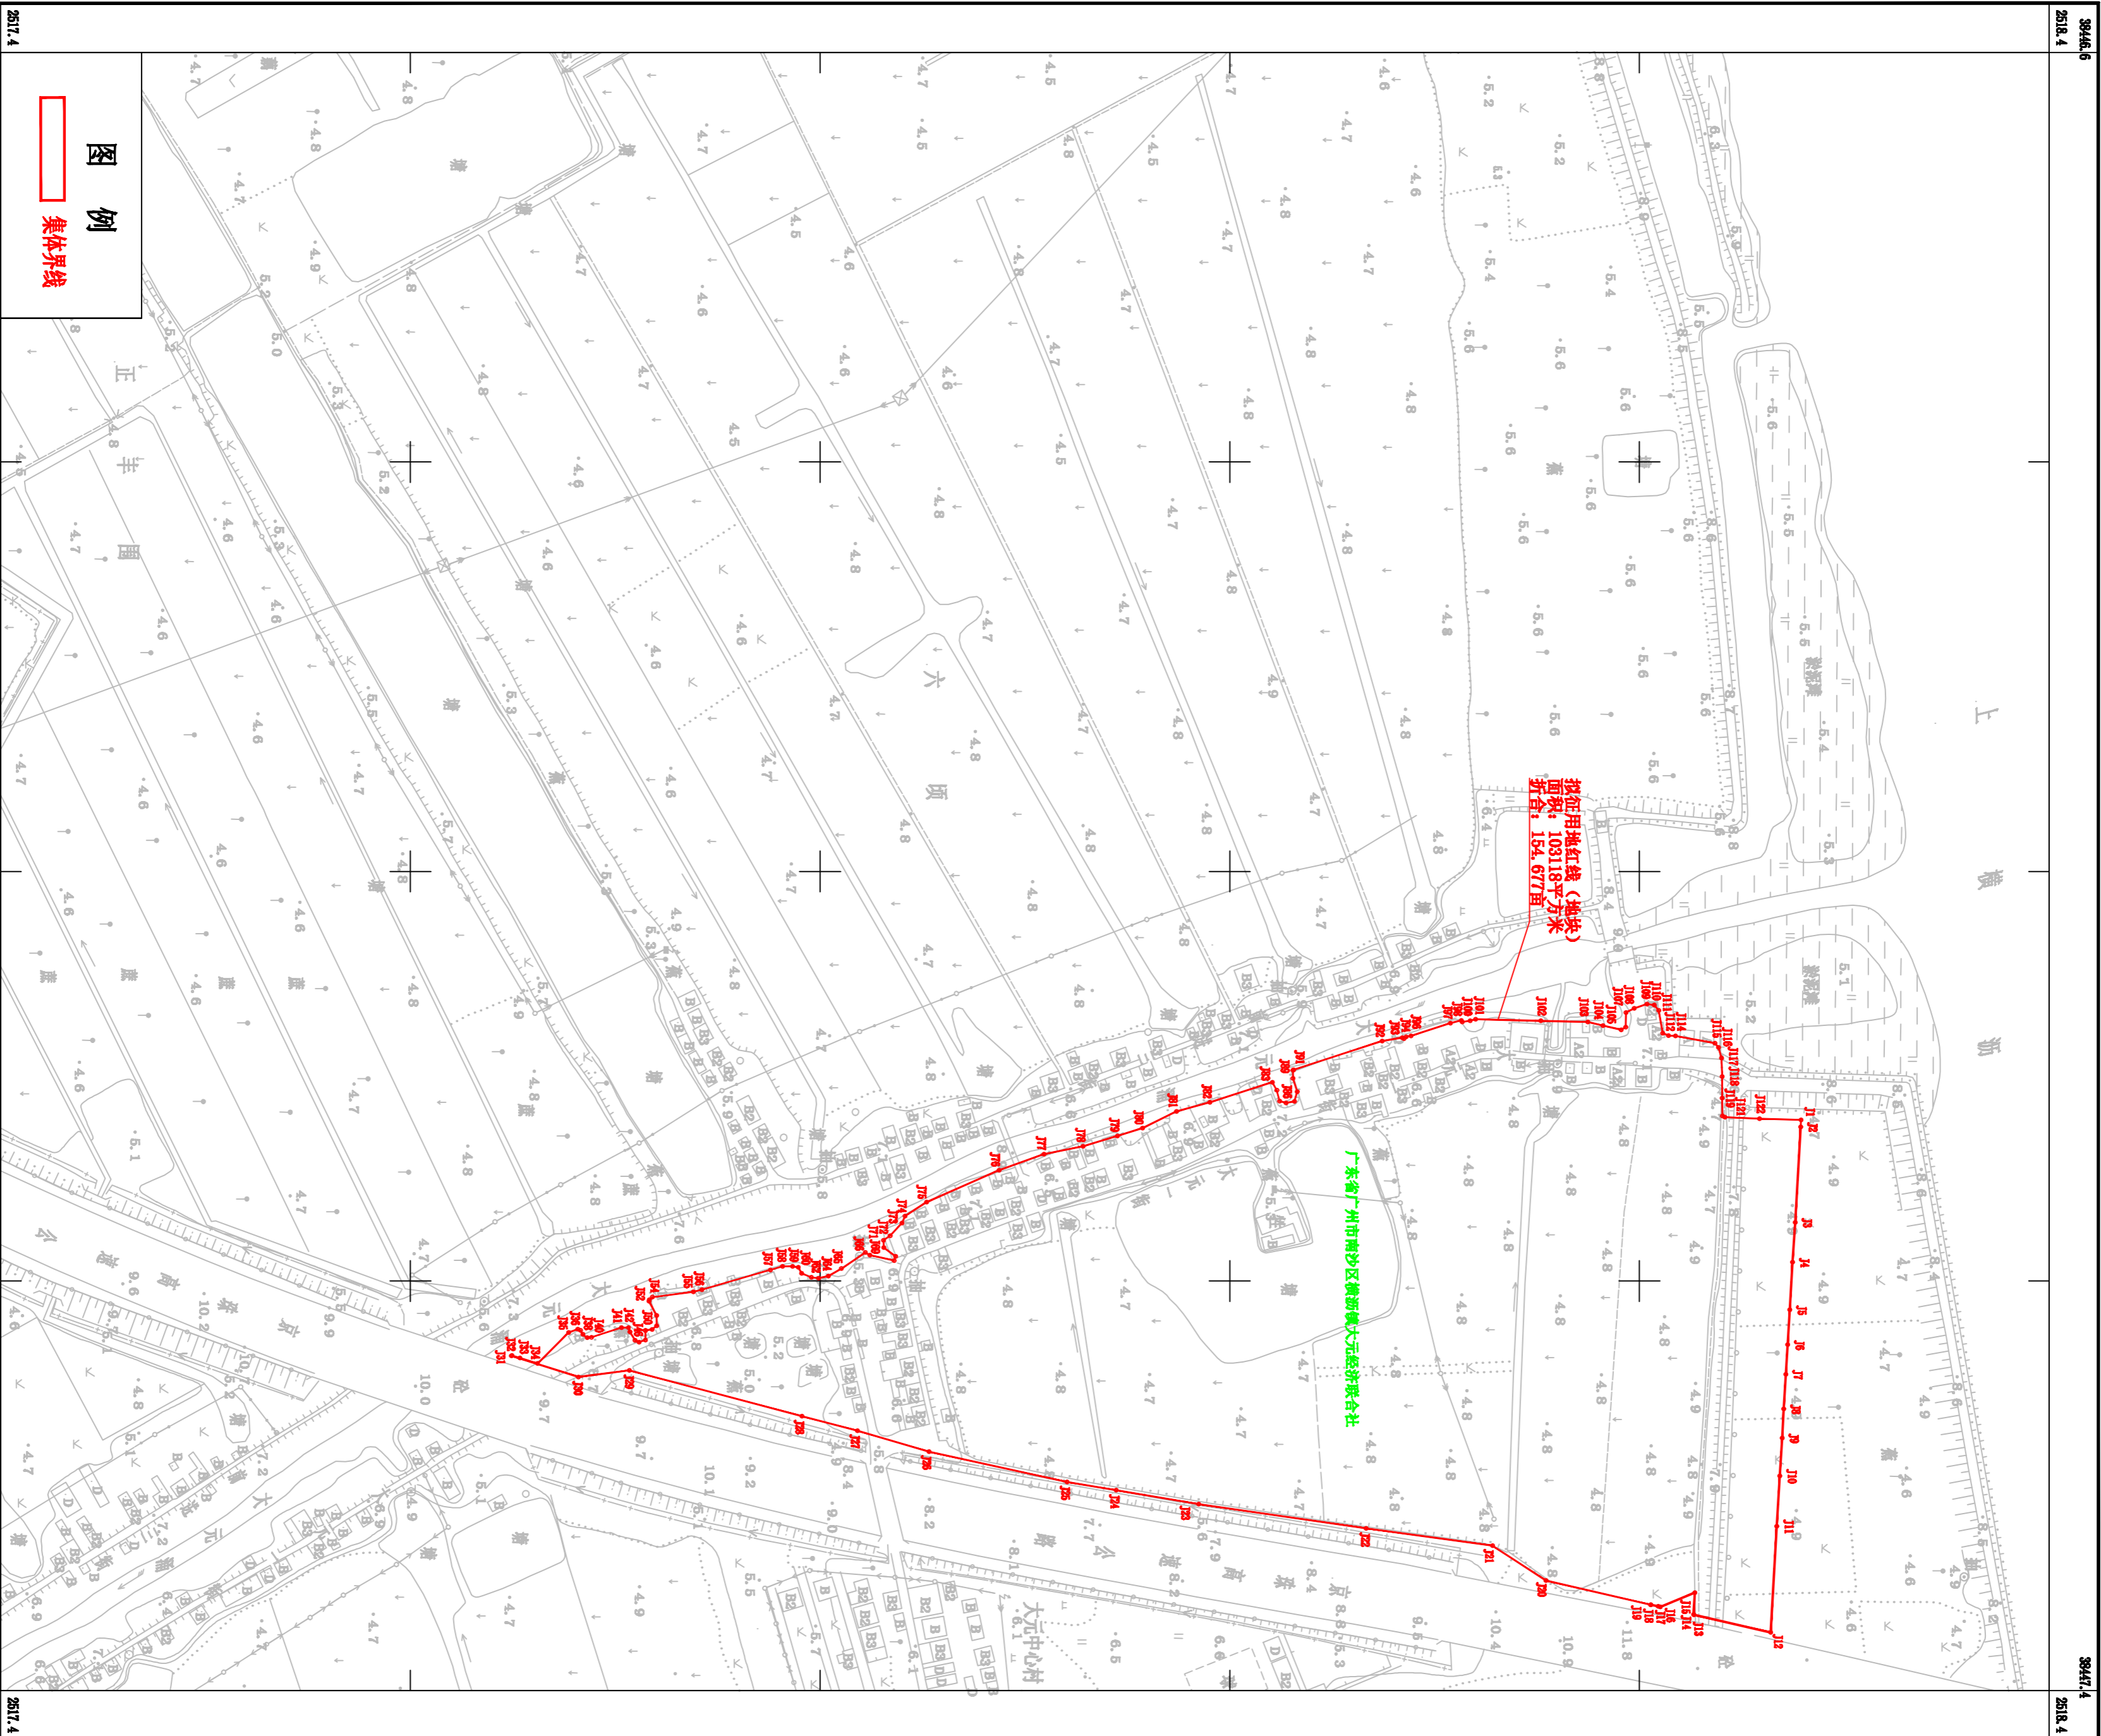

征地预告示意图

穗南报备[2019]第401000651号

1999年12月航摄, 2001年5月调绘, 2001年11月航测数字化成图。  
2000国家大地坐标系。

1:2000