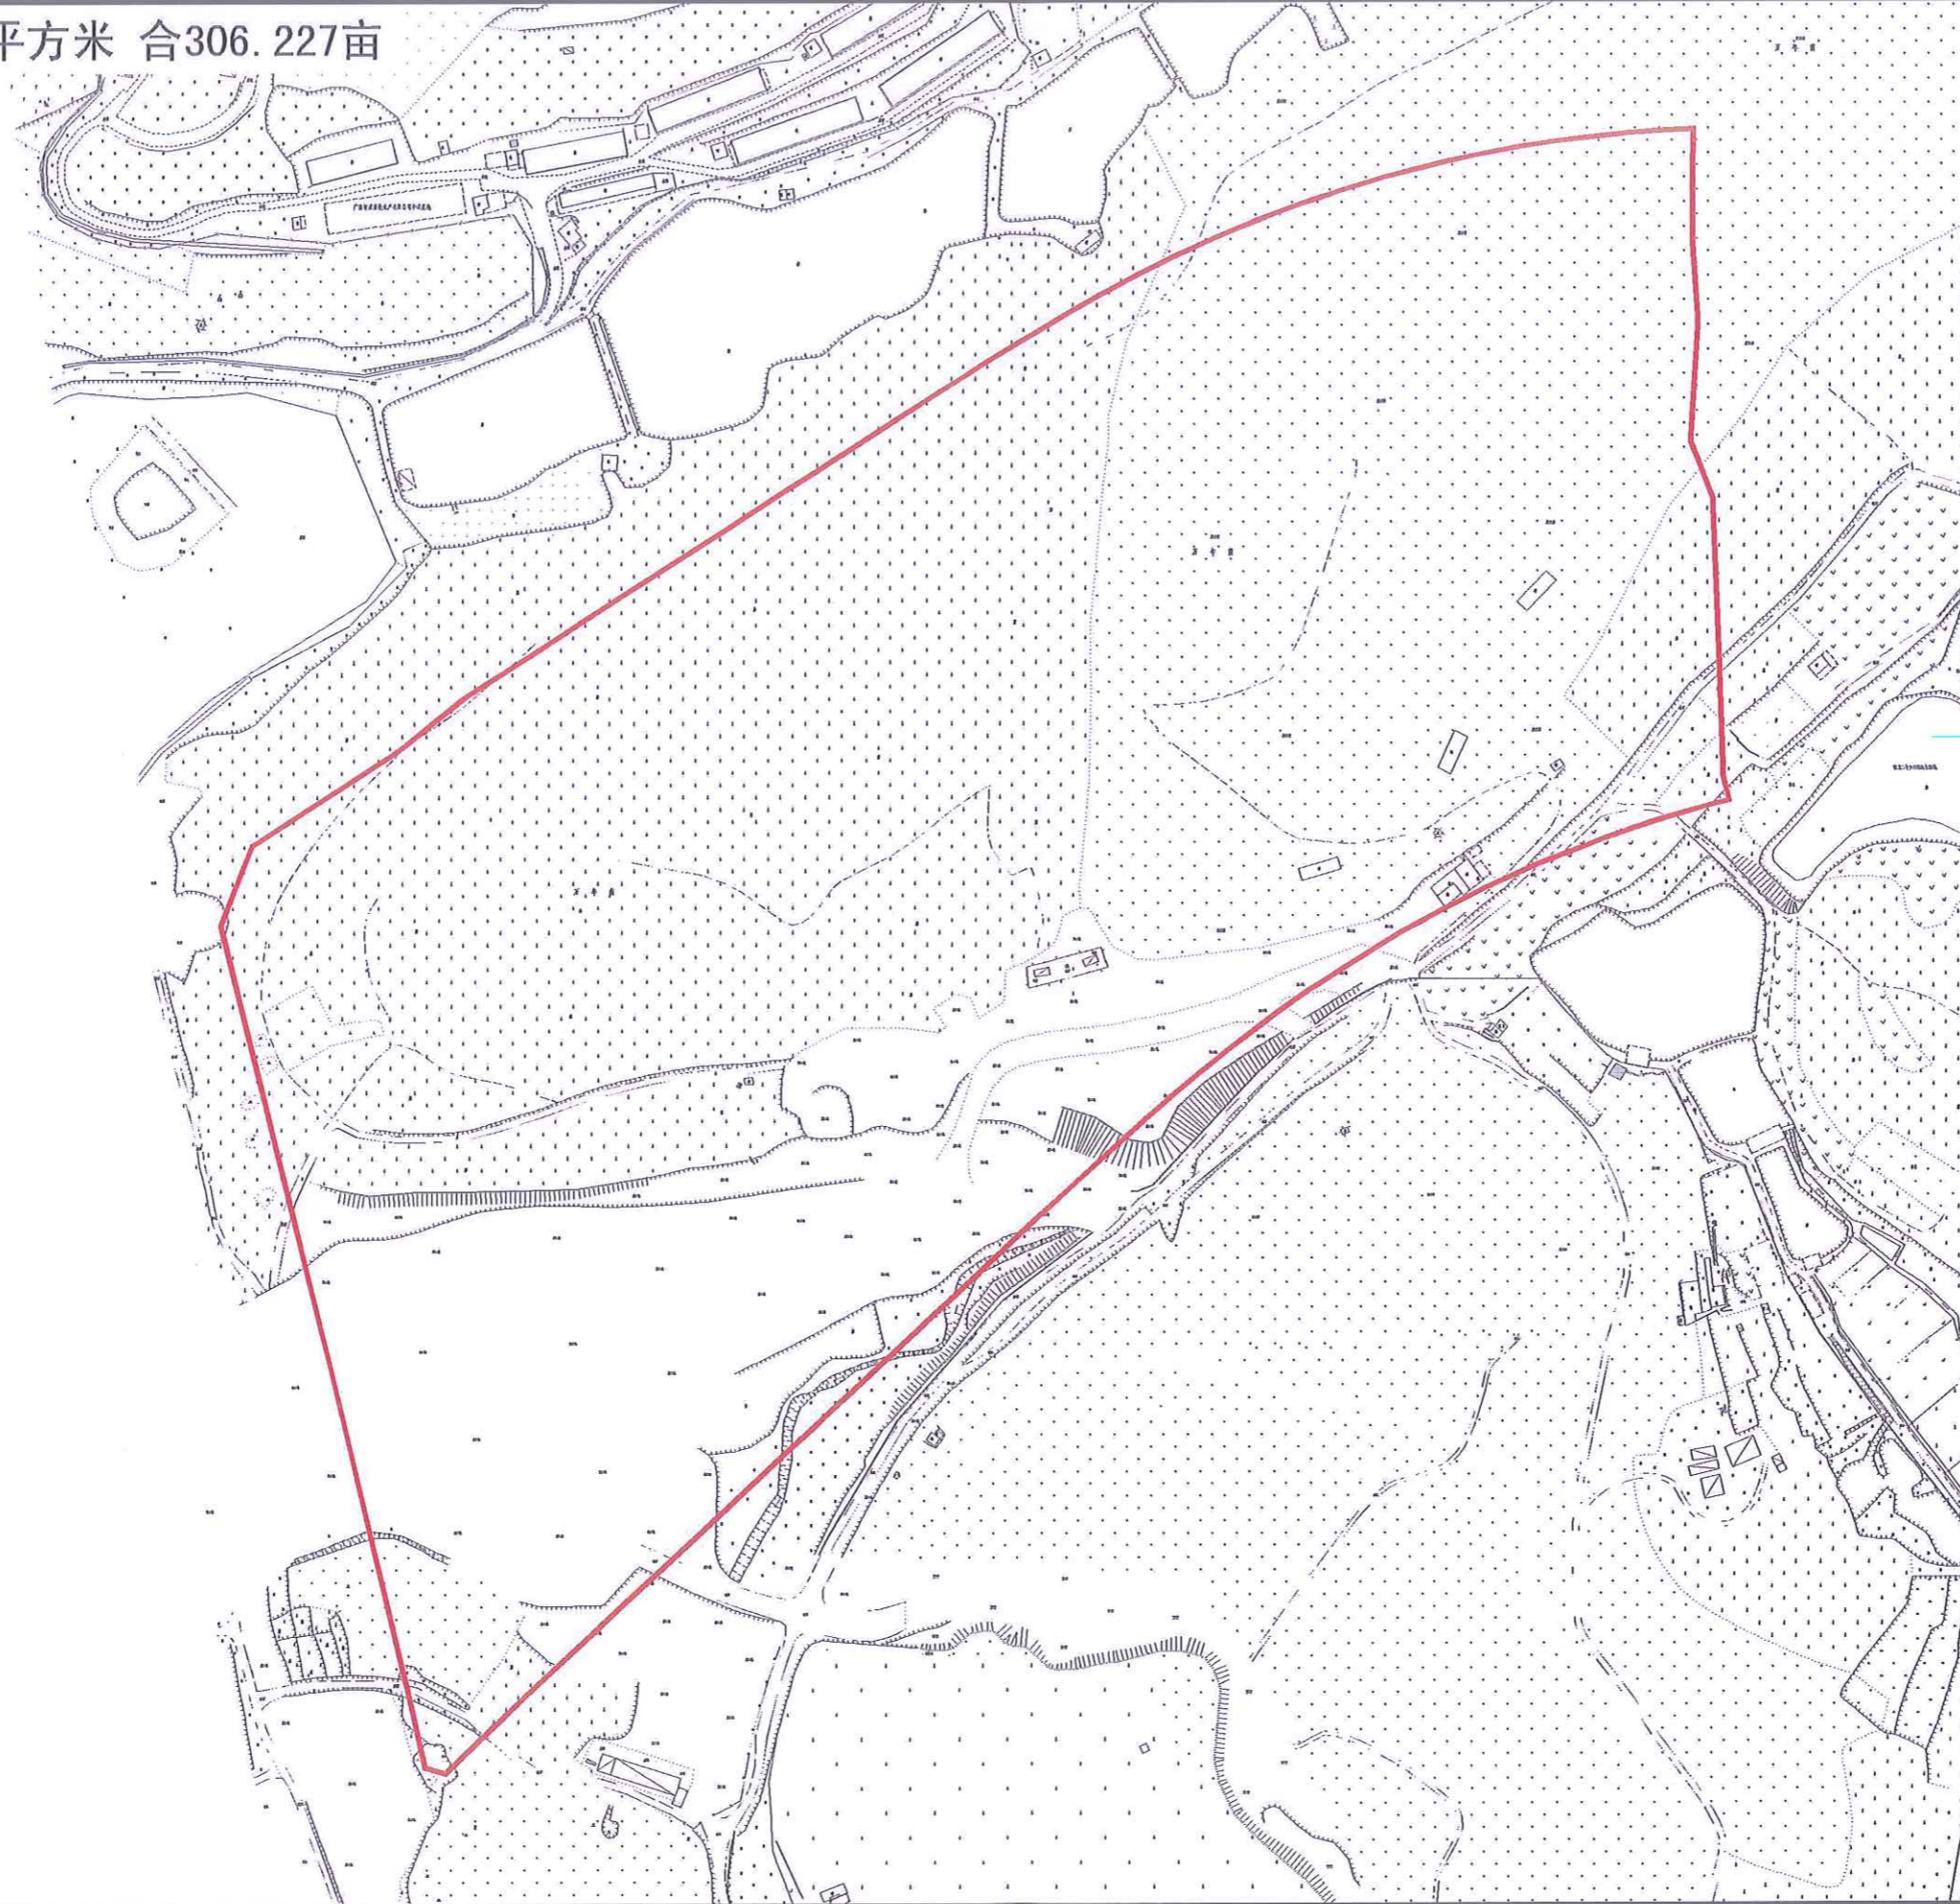

朱ZG2019020号广州市增城区土地开发储备中心征地示意图

土地坐落:朱村街朱村村经济联合社、朱村村第十经济合作社,凤岗村经济联合社、凤岗村凤岭第一经济合作社、凤岗村凤岭第七经济合作社

用地面积: 204151.32平方米 合306.227亩

1:3000