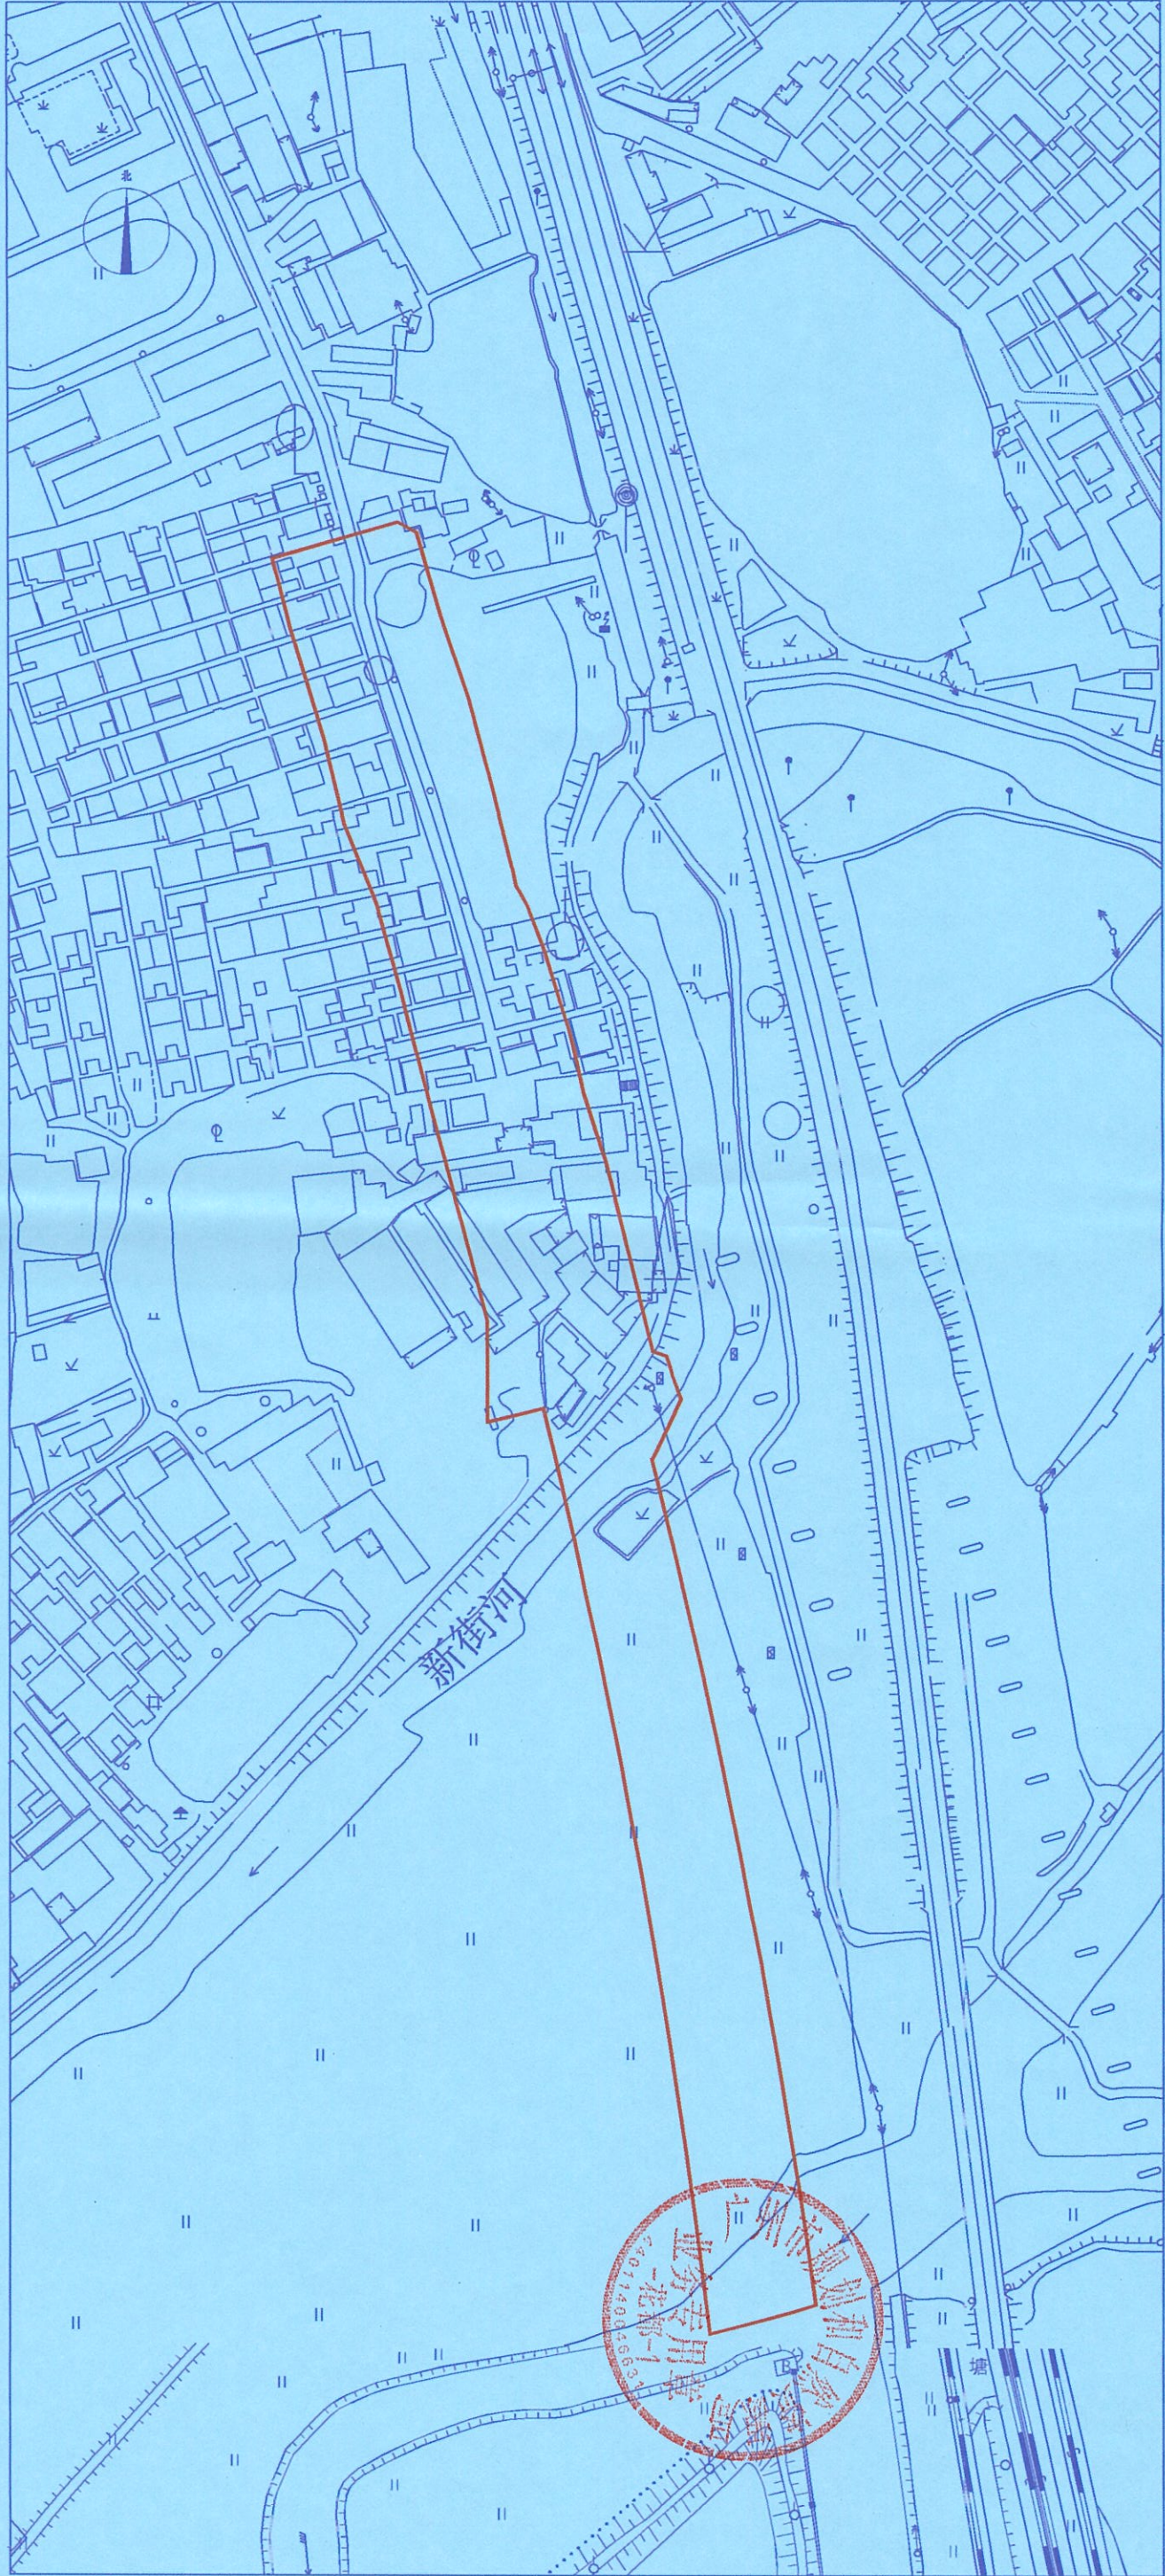

征地預告圖

广东省测绘工程公司

制图日期2020年7月