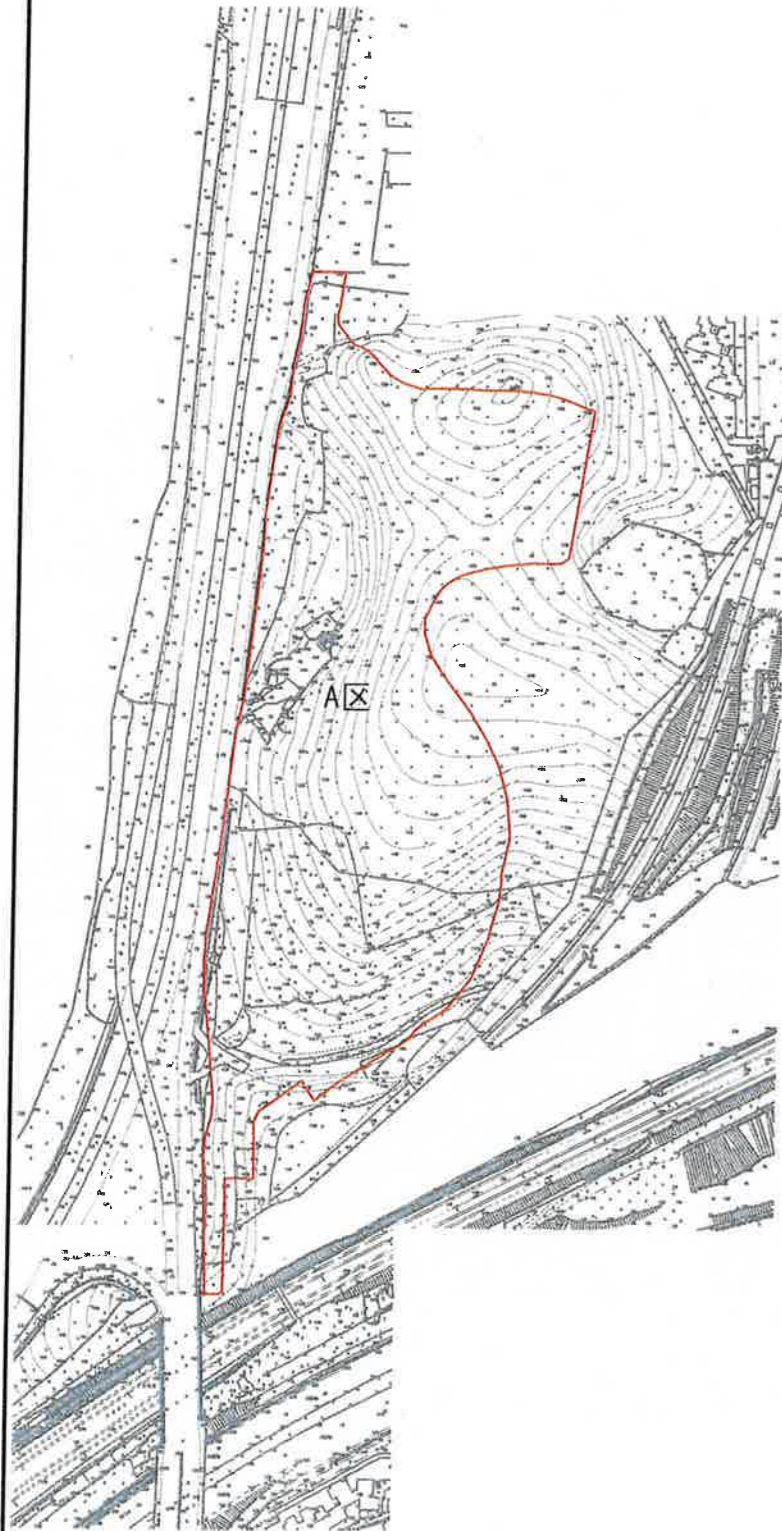

广州市增城区土地开发储备中心征地示意图

土地坐落:新塘镇白江村、瑶田村

说明:此红线由新塘镇人民政府重点项目办提供,此图不可作为土地部门建设用地批准文件附图使用,不可作为权属依据。

红线范围总面积:112043.67平方米 合168.066亩

[注:A区面积:83553.76平方米 合125.331亩

B区面积:26599.33平方米 合39.899亩

C区面积:1890.58平方米 合2.836亩

红线范围总面积=A区面积+B区面积+C区面积]

2000国家大地坐标系
工作底图:1:500地形图

\\192.168.20.7\不动产测绘数据\funuq13\2018.5.6\出图成果\新塘镇(2020)、、村、户界示意图\20091506广州市增城区土地开发储备中心征地示意图\2020.9.18\2000国家大地坐标系

广州市增城区城乡规划与测绘地理信息研究院 制

2020年9月21日