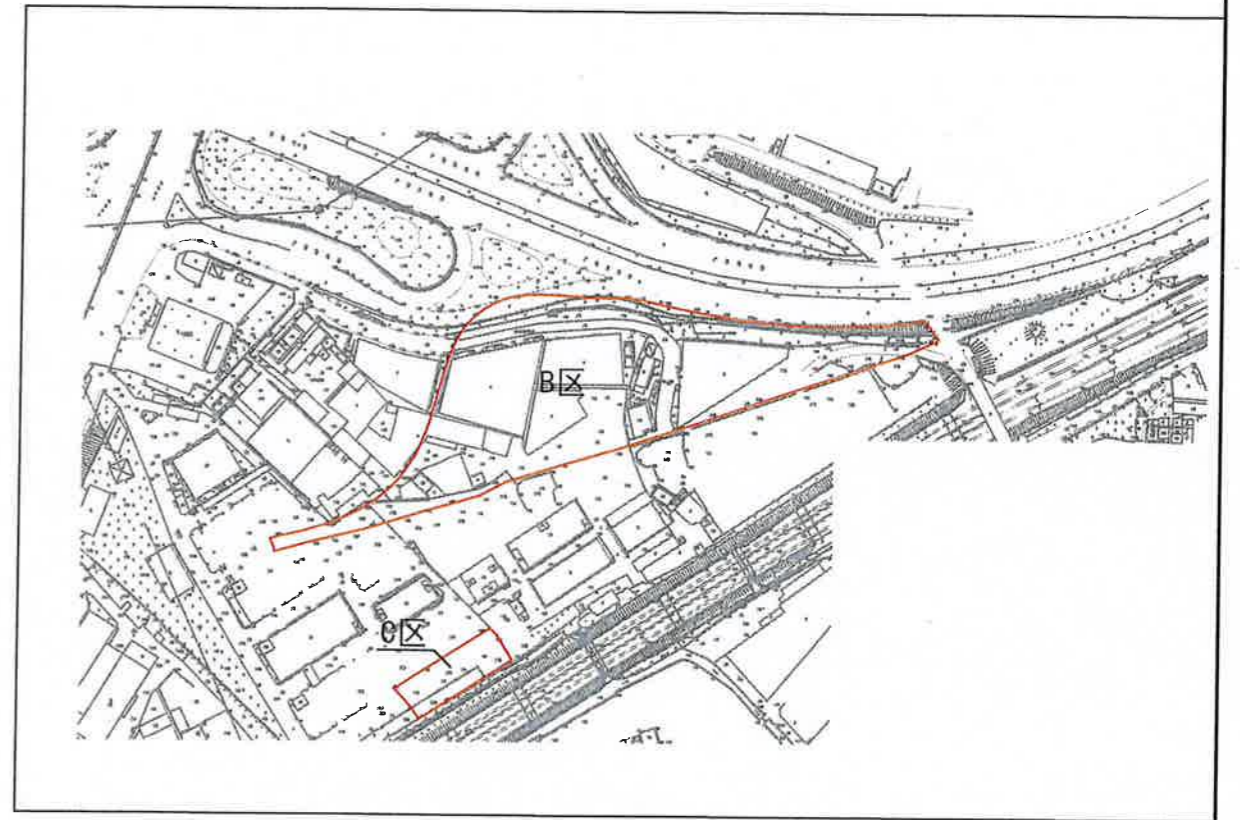

广州市增城区土地开发储备中心征地示意图

土地坐落:新塘镇白江村、瑶田村

说明:此红线由新塘镇人民政府重点项目办提供,此图不可作为土地部门建设用地批准文件附图使用,不可作为权属依据。

红线范围总面积:112043.67平方米 合168.066亩

[注:A区面积:83553.76平方米 合125.331亩

B区面积:26599.33平方米 合39.899亩

C区面积:1890.58平方米 合2.836亩

红线范围总面积=A区面积+B区面积+C区面积]

2000国家大地坐标系
工作底图:1:500地形图

\\192.168.20.7\不动产测绘数据\funuq13\2018.5.6\出图成果\新塘镇(2020)、、村、户界示意图\20091506广州市增城区土地开发储备中心征地示意图\2020.9.18\2000国家大地坐标系

广州市增城区城乡规划与测绘地理信息研究院 制

2020年9月21日