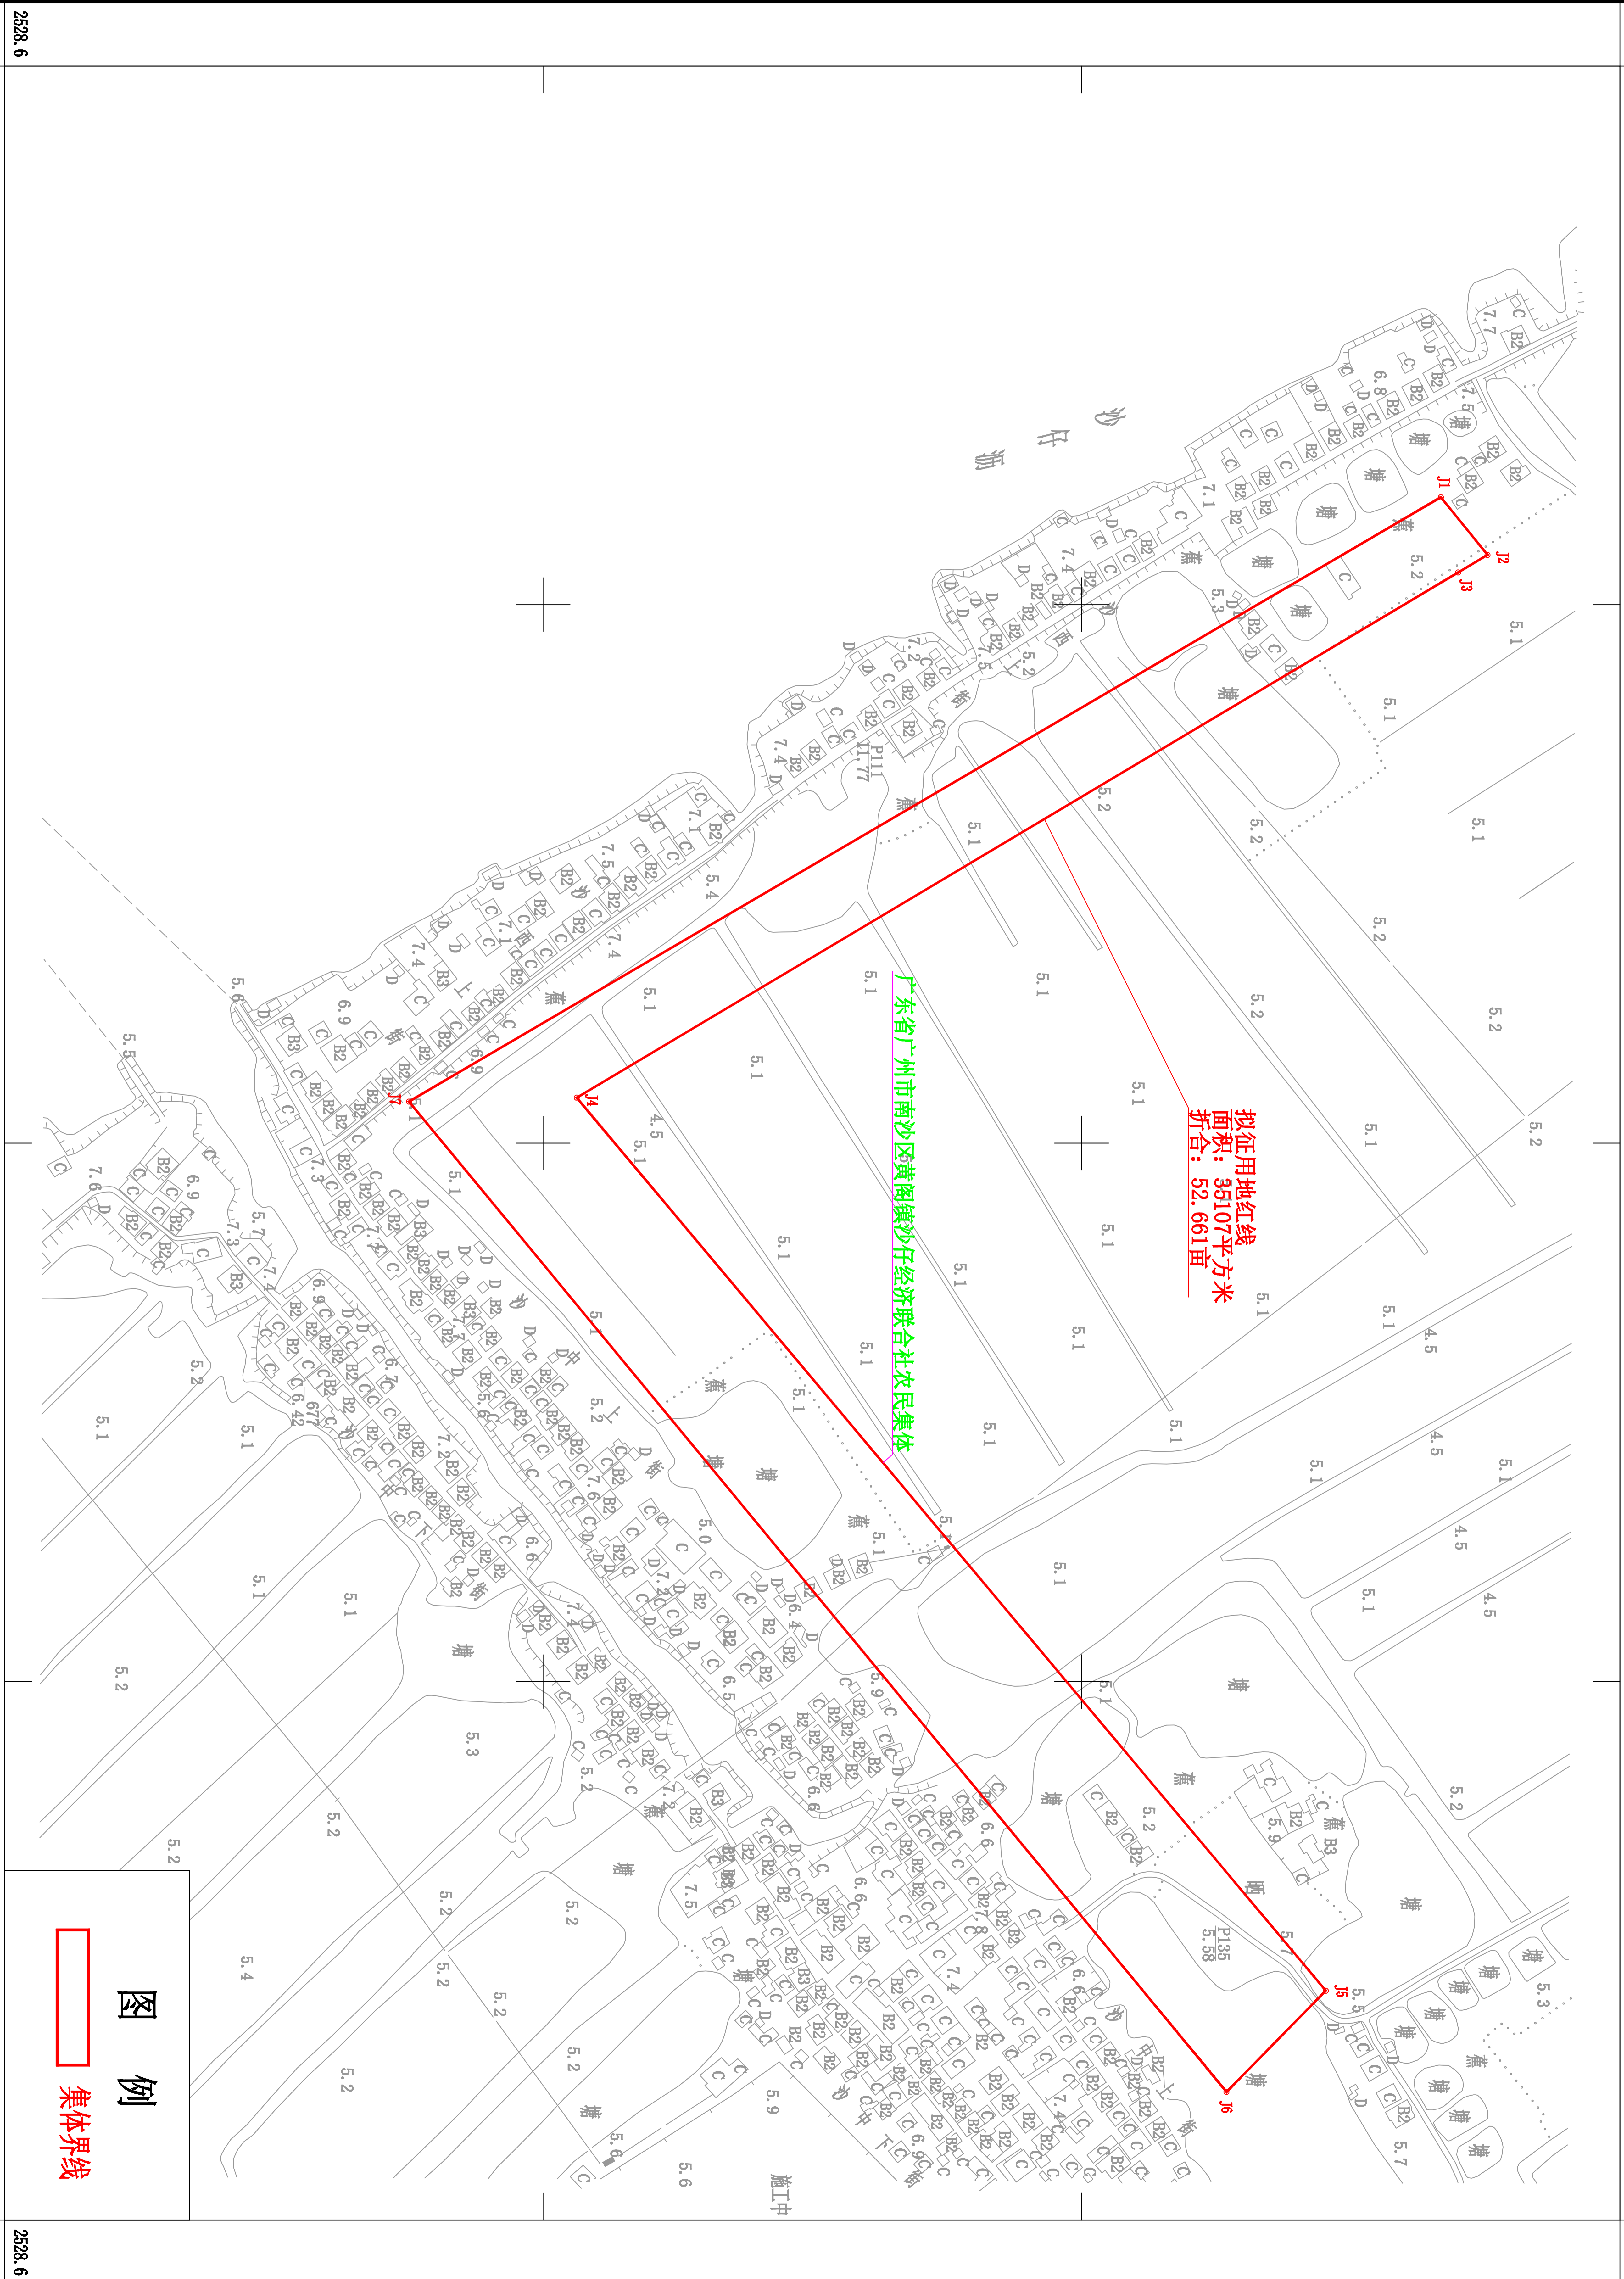

征地预告示意图

38452.4
2529.2

38453.2
2529.2

图例

集体界线

38452.4
2528.6

38453.2
2528.6

2000国家大地坐标系,

1:2000

测绘单位:广东省地质测绘院
绘图员:余洁儿
检查员:余秋海
日期:2020年5月23日