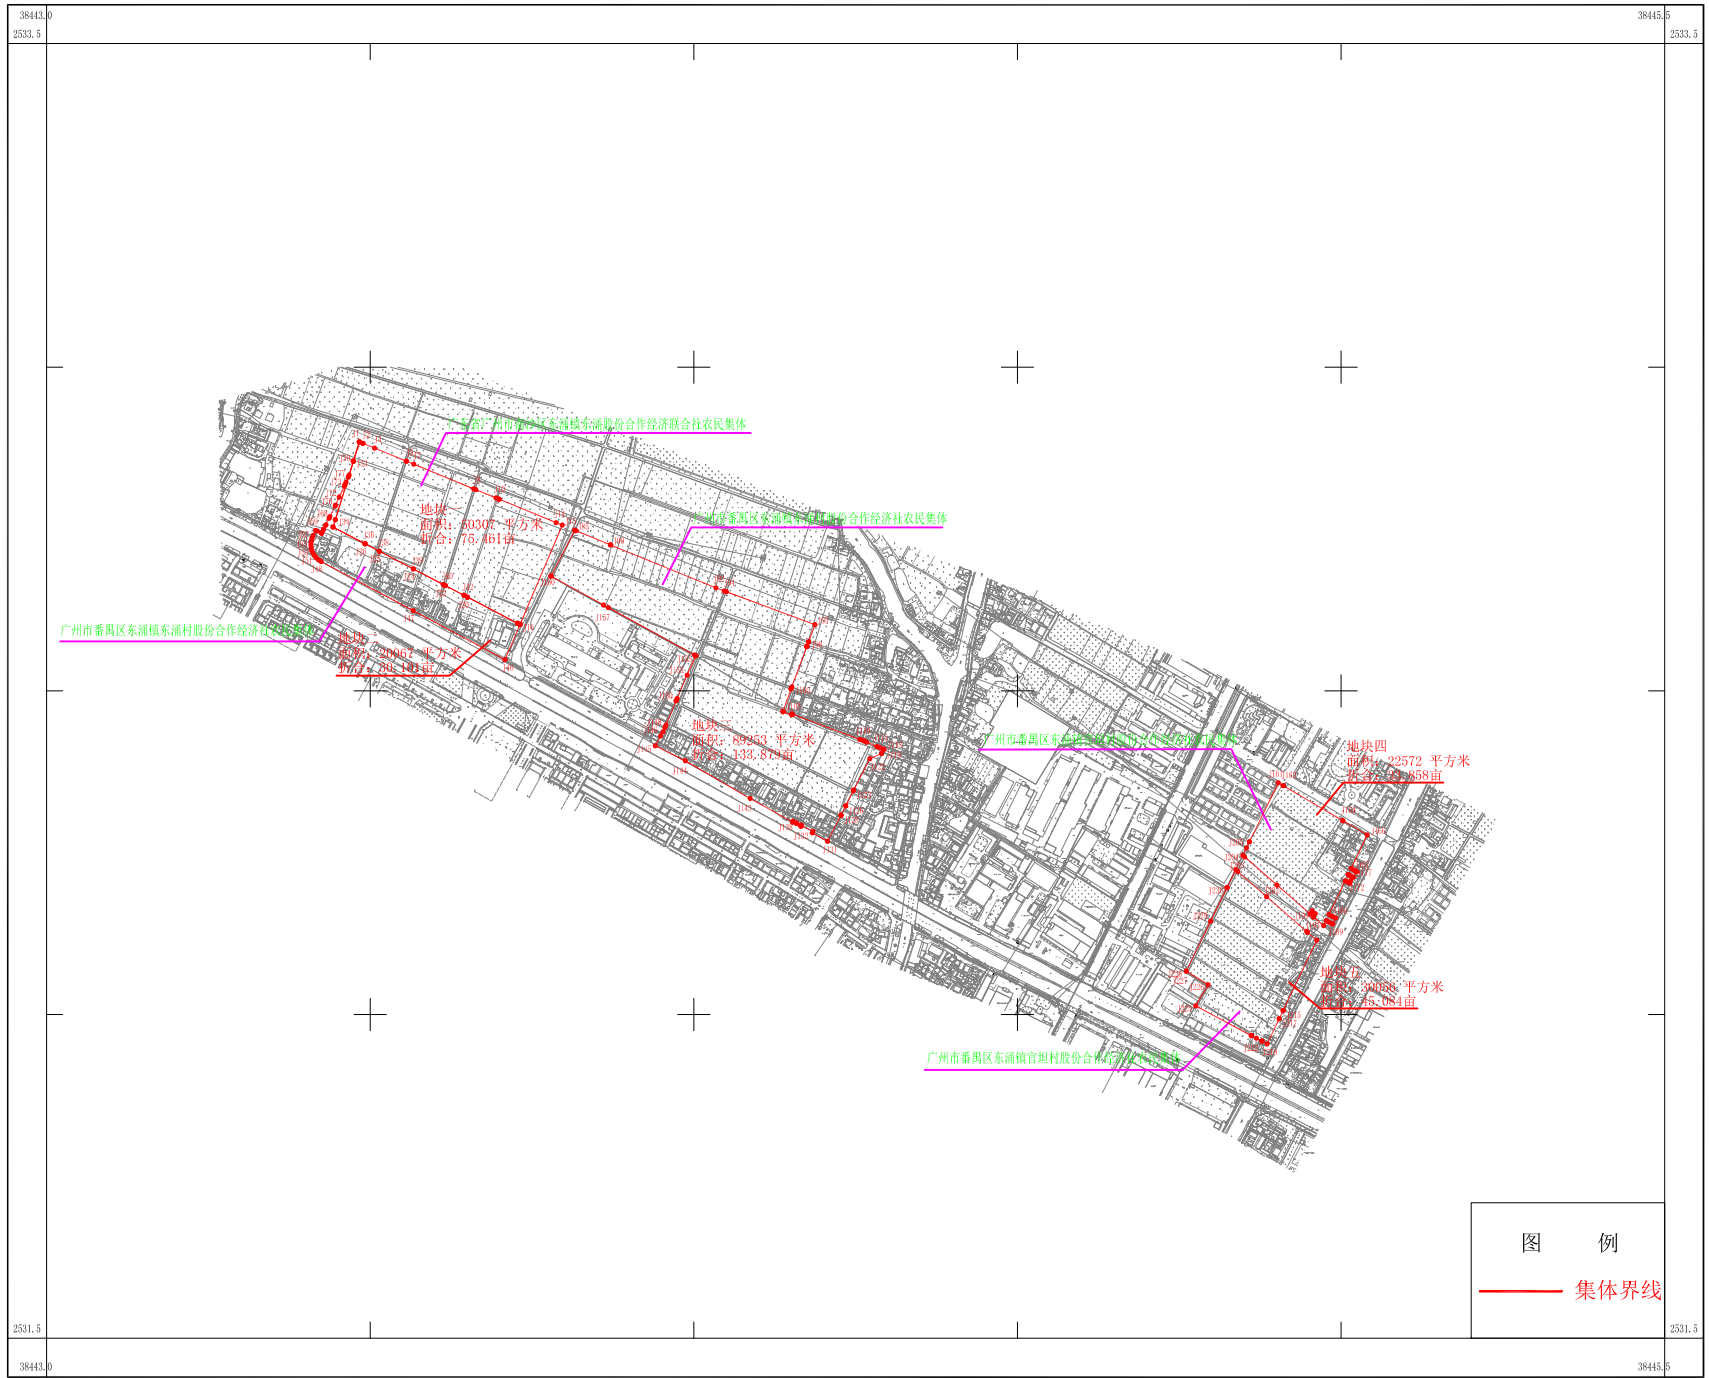

征地预告示意图

2000国家大地坐标系.

1:5000