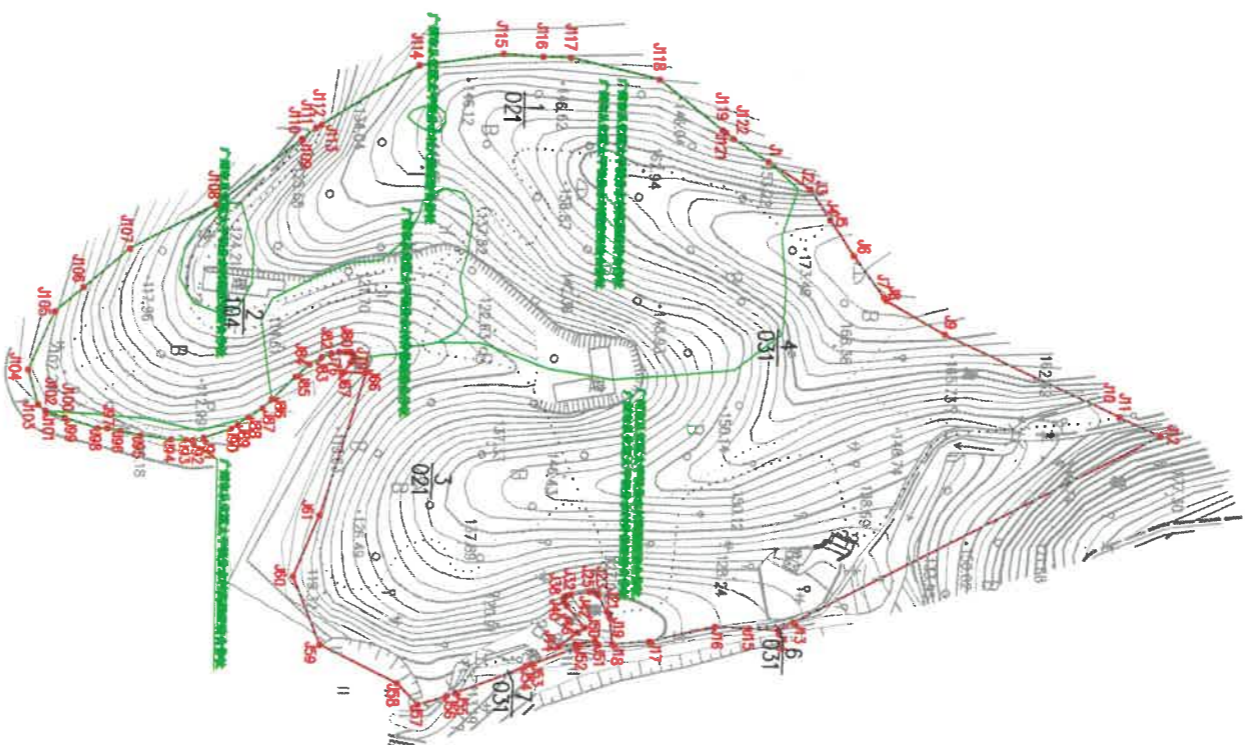

# 征收土地预告附图

北

图例	1
图斑编号	203
地类代码	203
征收红线	—
地类界线	·····
权属界线	—
权属单位名称	集体

## 穗规划资源预征字（ ） 号 征收土地预告附图

其中：  
 广州市从化区太平镇分水村高塘经济合作社，广州市从化区太平镇分水村并塘经济合作社集体土地面积为86442.00平方米；  
 广州市从化区太平镇分水村高塘经济合作社，广州市从化区太平镇分水村塘经济合作社集体土地面积为22502.00平方米；  
 广州市从化区太平镇分水村大塘经济合作社集体土地面积为107.00平方米；  
 广州市从化区太平镇分水村大塘经济合作社集体土地面积为325.00平方米；  
 广州市从化区太平镇分水村塘经济合作社集体土地面积为3699.00平方米；  
 广州市从化区太平镇分水村并塘经济合作社集体土地面积为3192.00平方米；