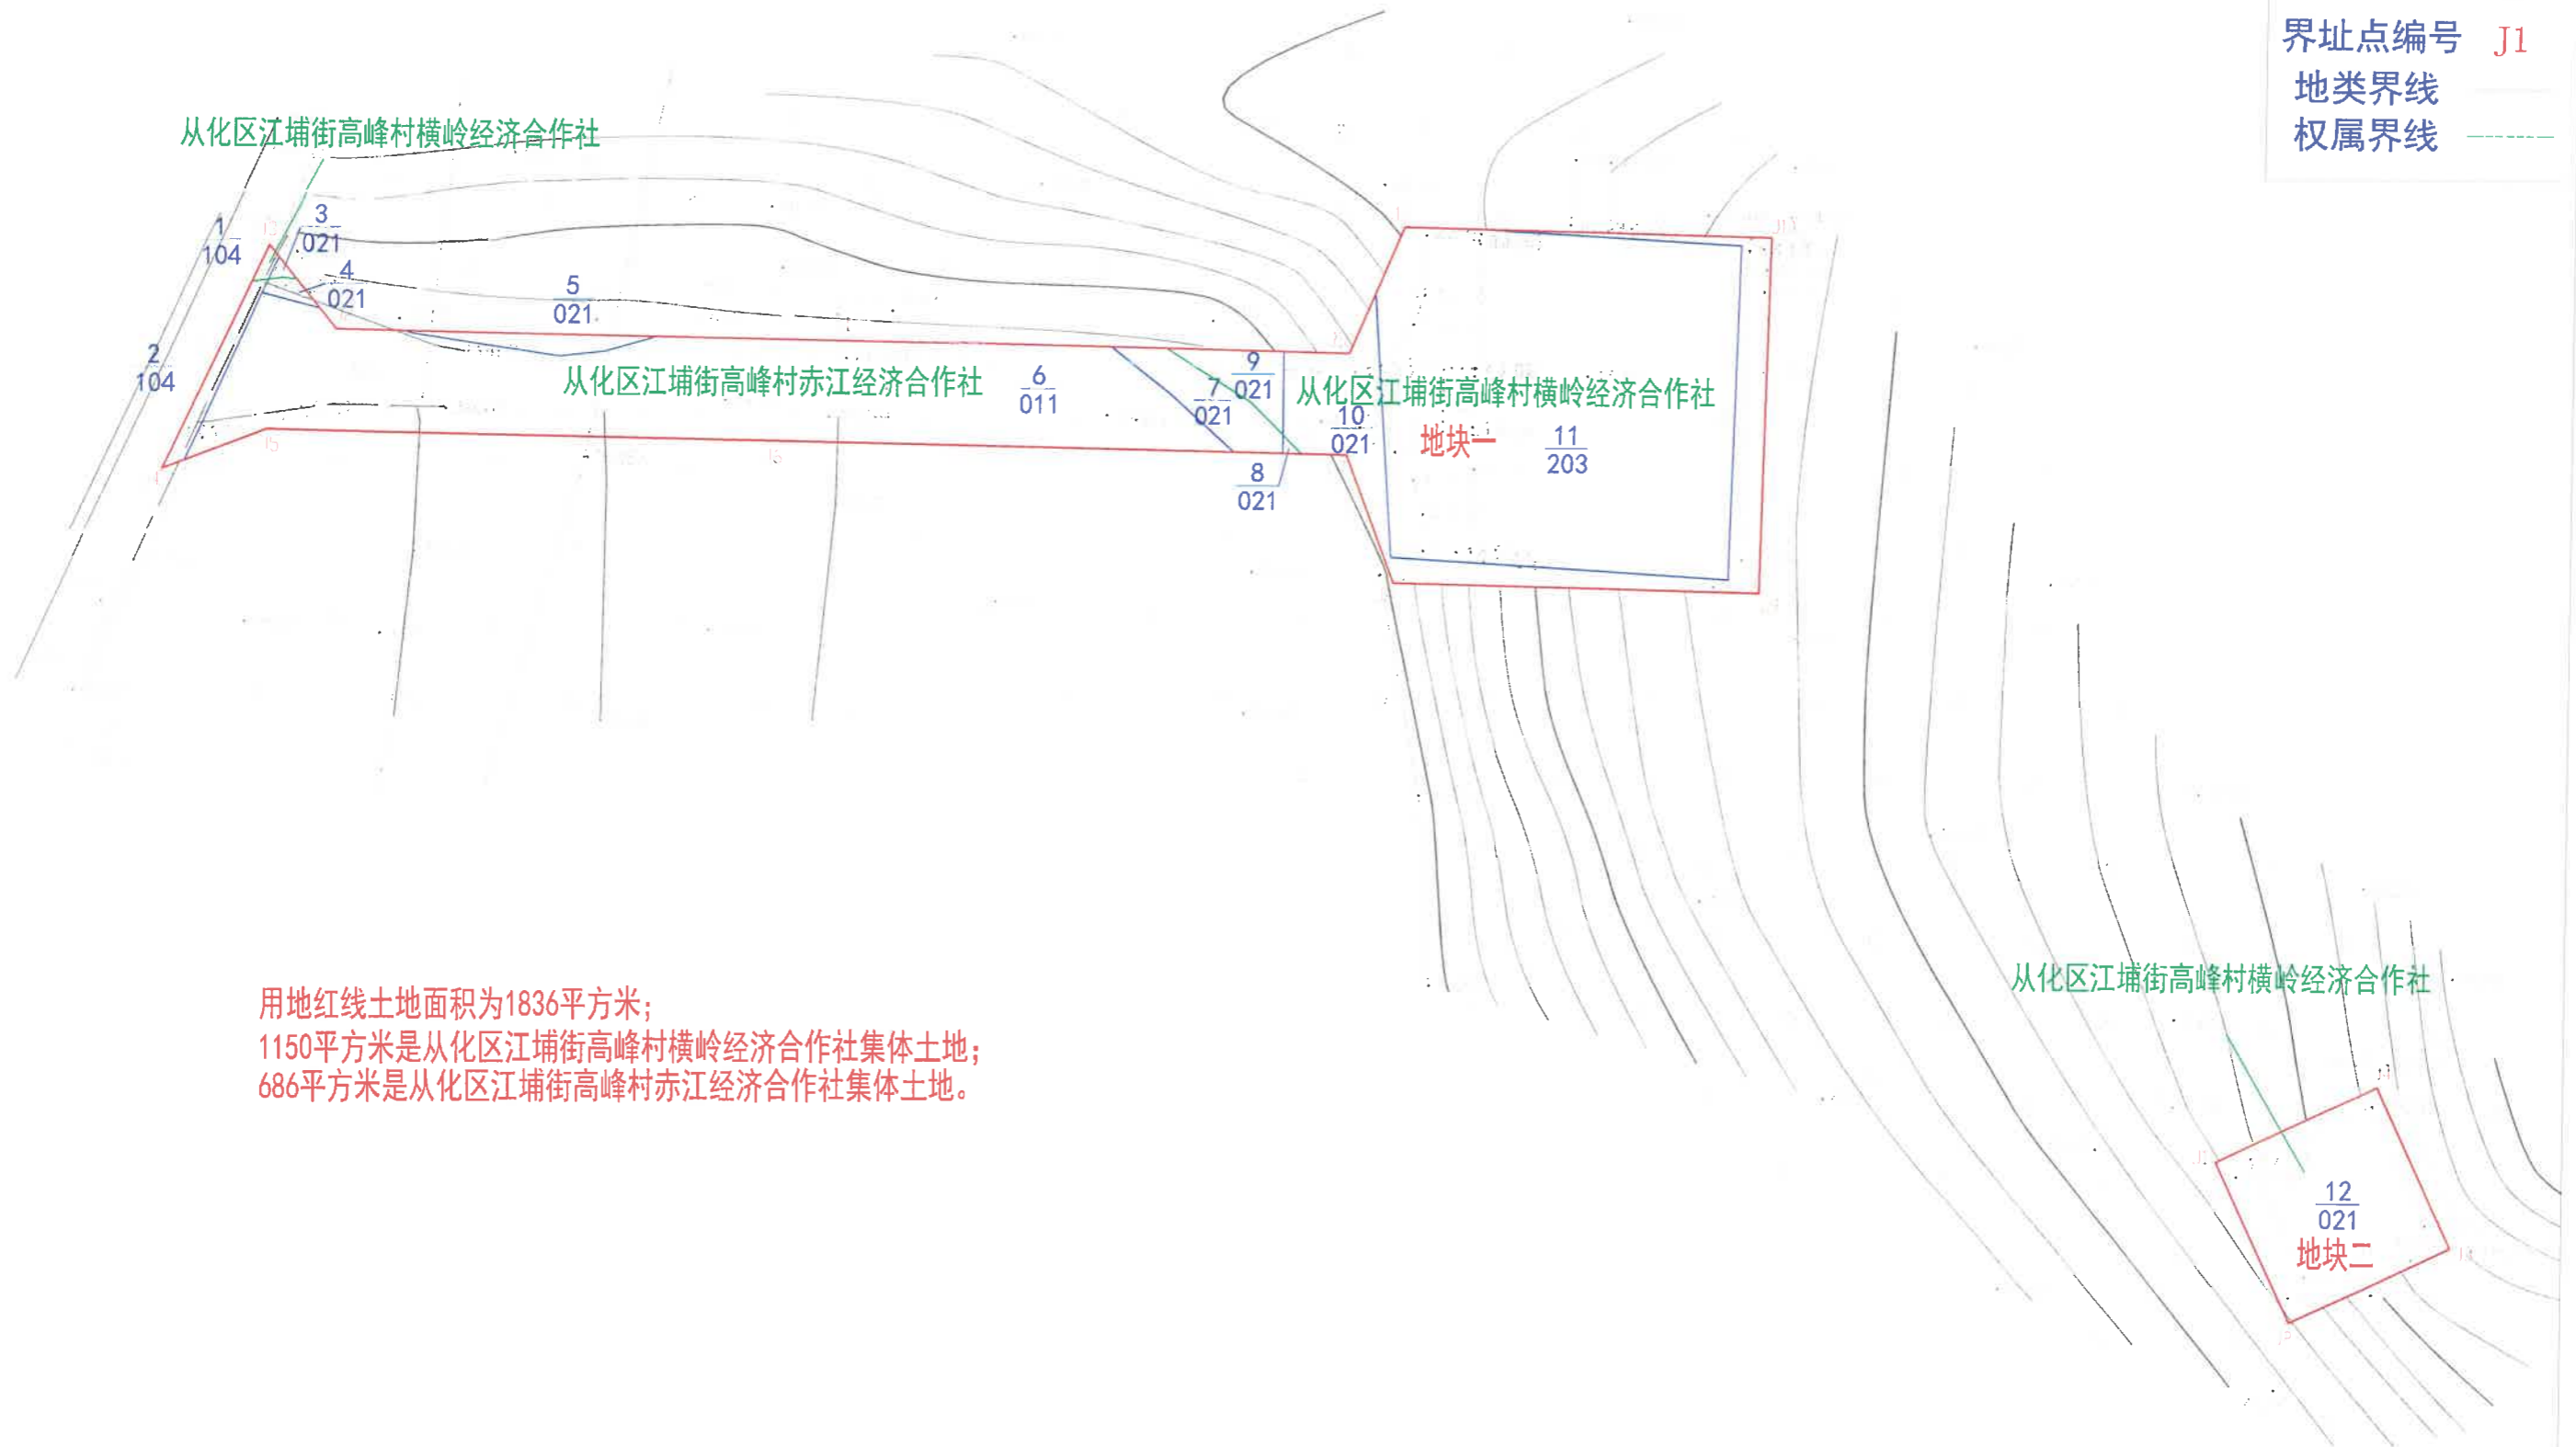

西气东输二线项目广东段（广州市从化区）征地预告附图

穗规划资源预征字〔2020〕 号
征收土地预告附图

图 例	
图斑编号	$\frac{1}{104}$
地类代码	104
征地红线	——
界址点符号	○
界址点编号	J1
地类界线	——
权属界线	-----

用地红线土地面积为1836平方米；
1150平方米是从化区江埔街高峰村横岭经济合作社集体土地；
686平方米是从化区江埔街高峰村赤江经济合作社集体土地。