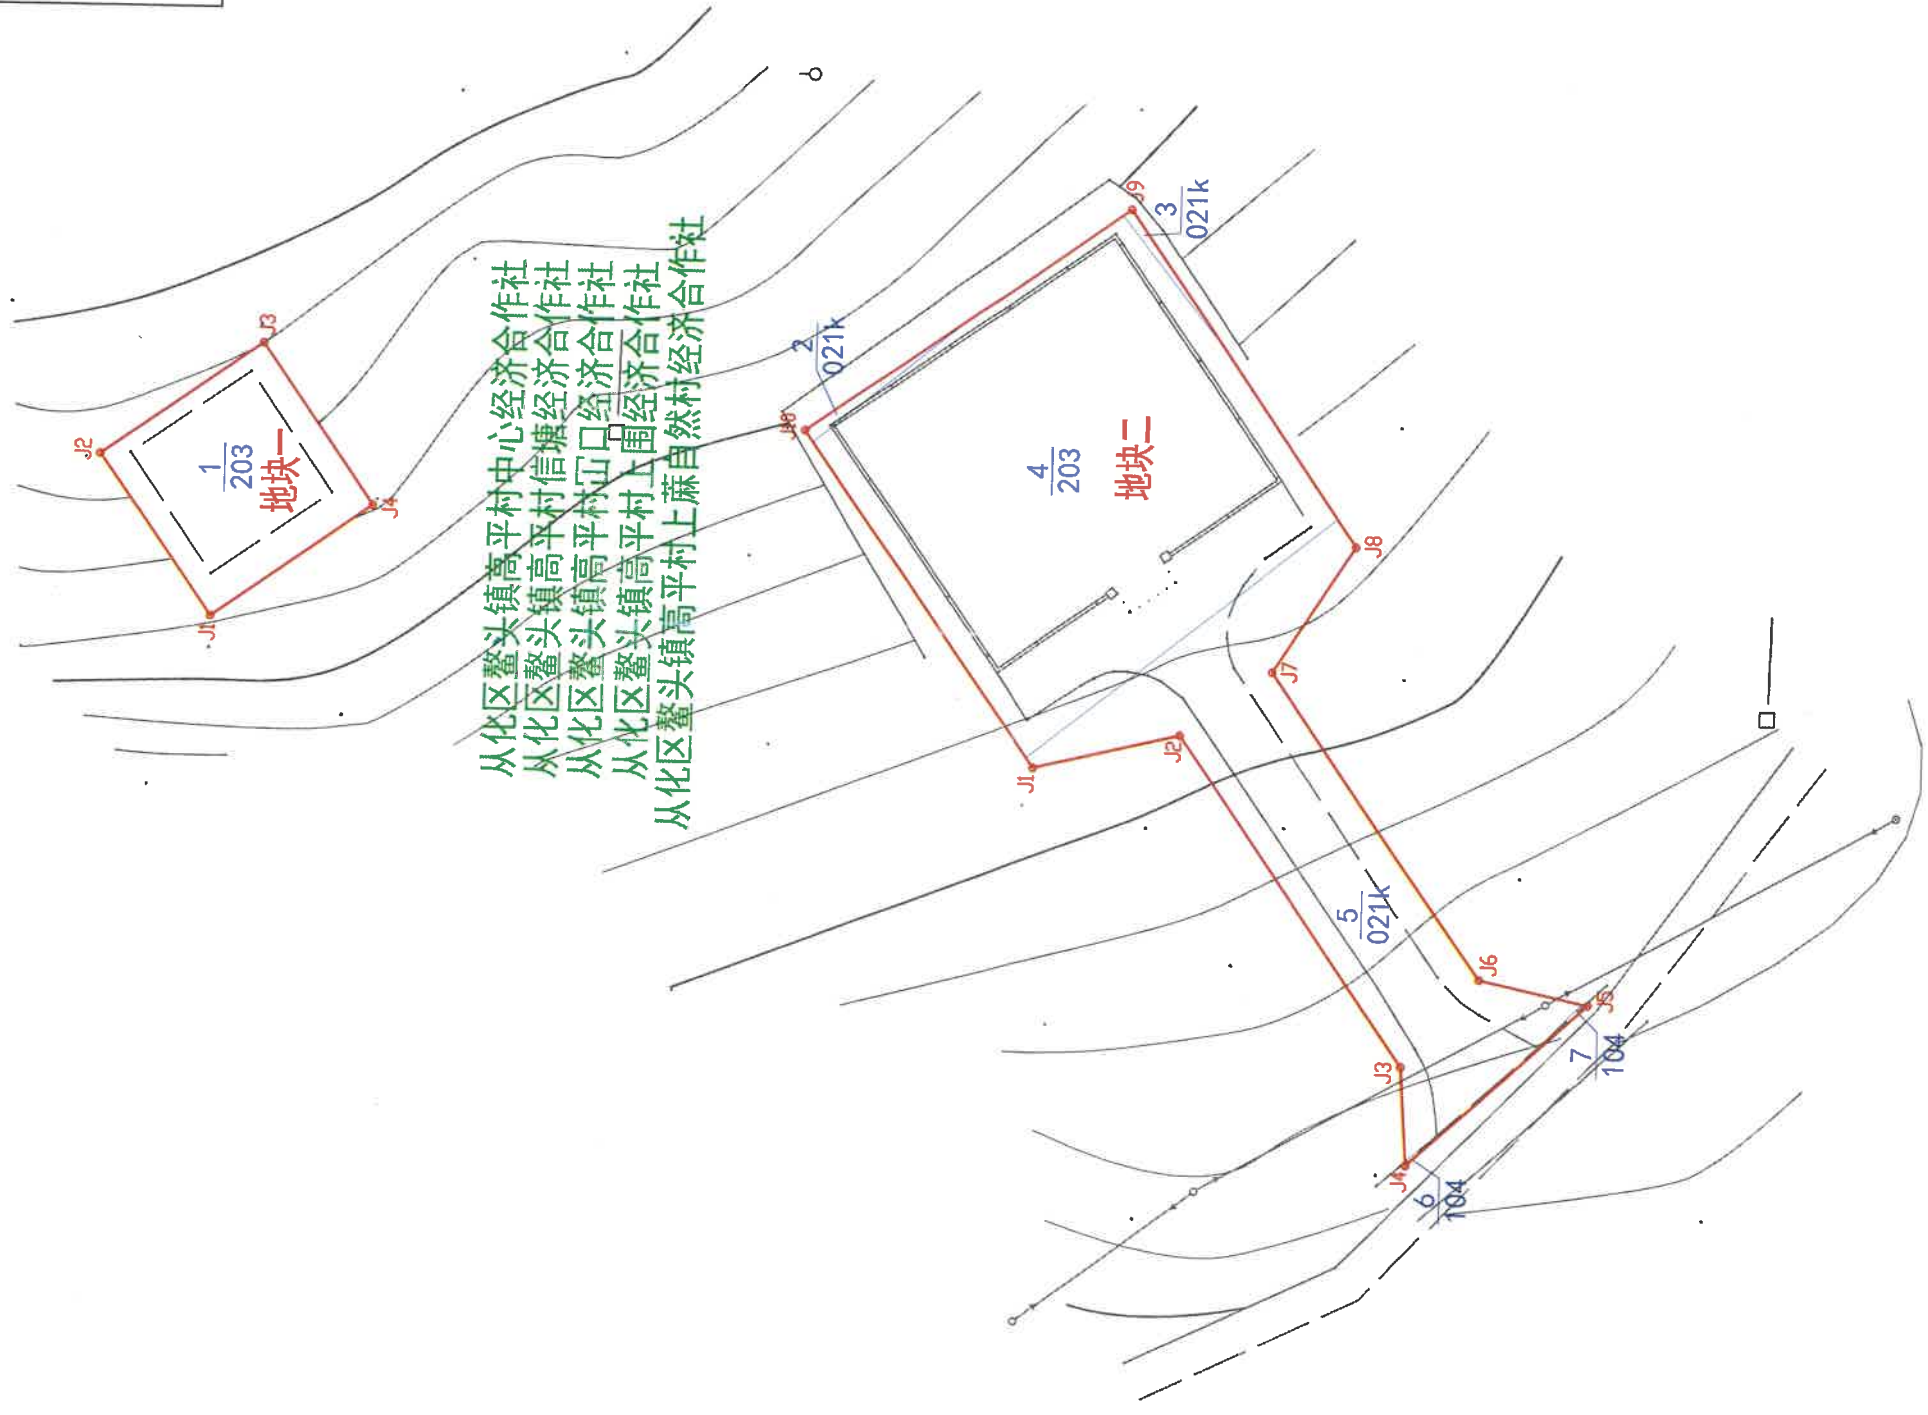

西气东输二线项目广东段（广州市从化区）征地预告附图

穗规划资源预征字〔2020〕 号

征收土地预告附图

图例	1/203
图斑编号	—
地类代码	○
征地红线	J1
界址点符号	—
界址点编号	—
地类界线	—
权属界线	—

用地红线土地面积为1371平方米，全部是从化区鳌头镇高平村中心、信塘、山口、上麻自然村、上围经济合作社集体土地。