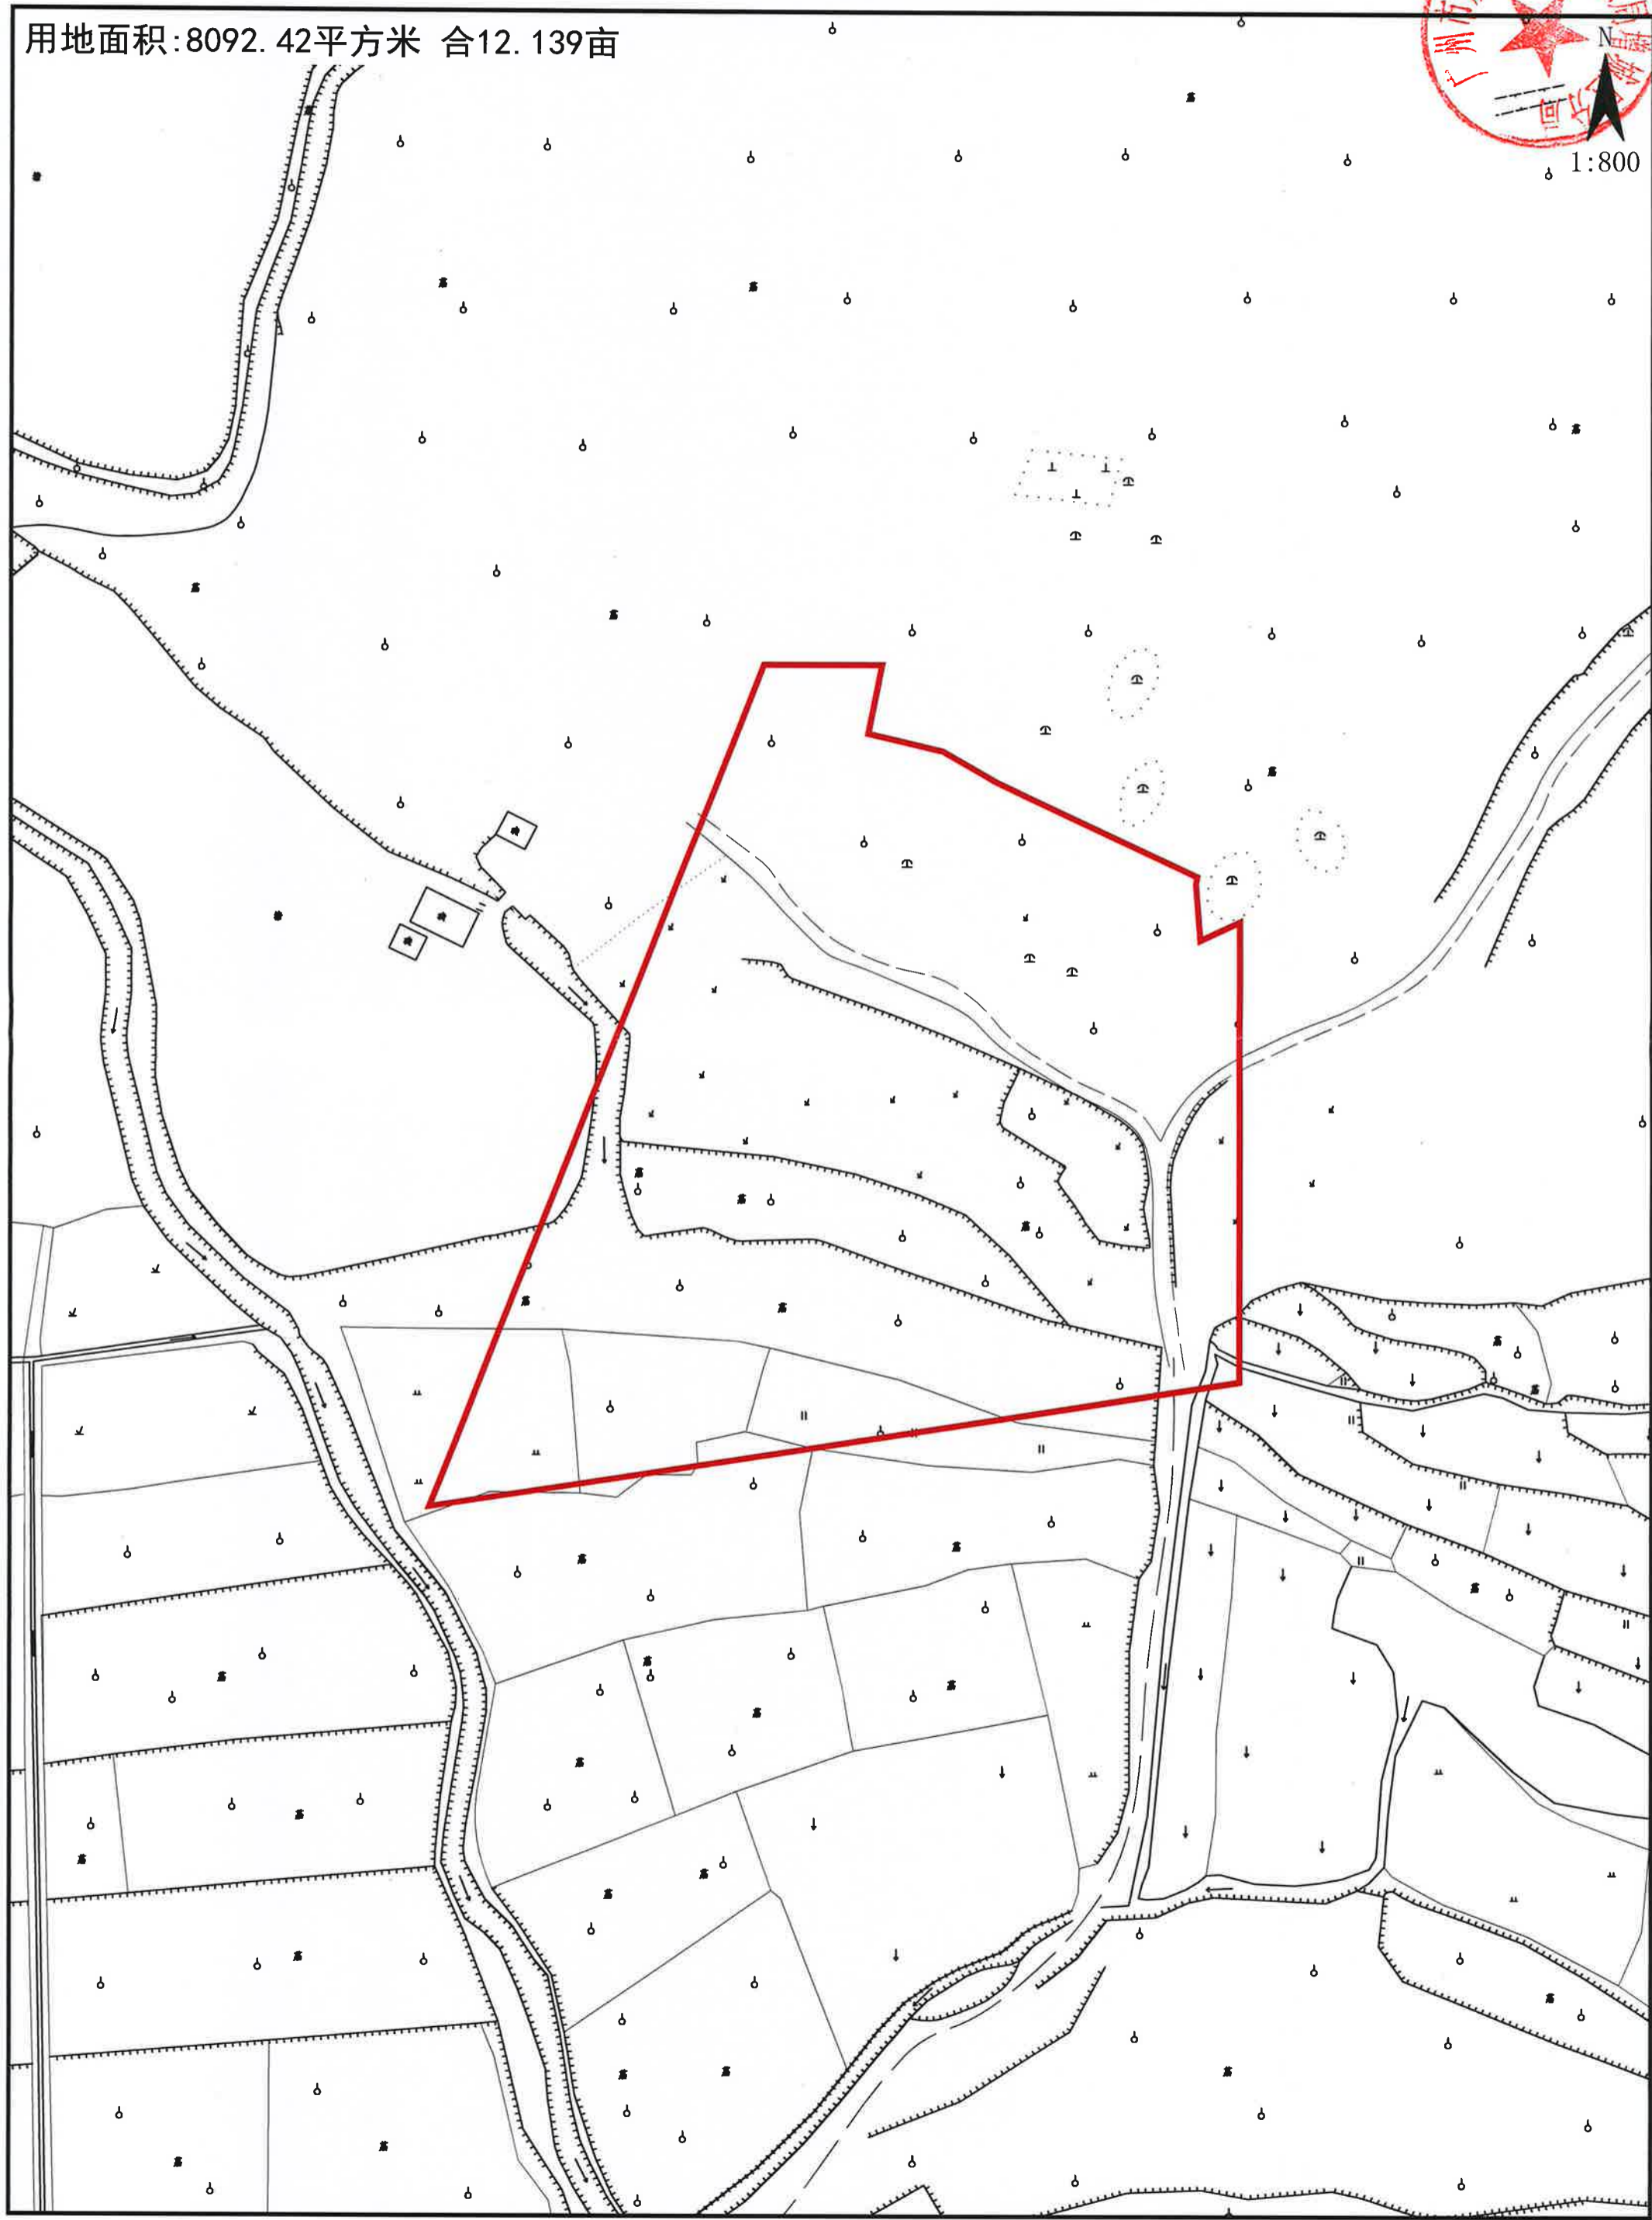

宁西ZG2020015号广州市增城区土地开发储备中心征地示意图

土地坐落:广州市增城区宁西街九如村

用地面积:8092.42平方米 合12.139亩

1:800

宁西ZG2020016号广州市增城区土地开发储备中心征地示意图

土地坐落:广州市增城区宁西街九如村

用地面积:1013.73平方米 合1.521亩