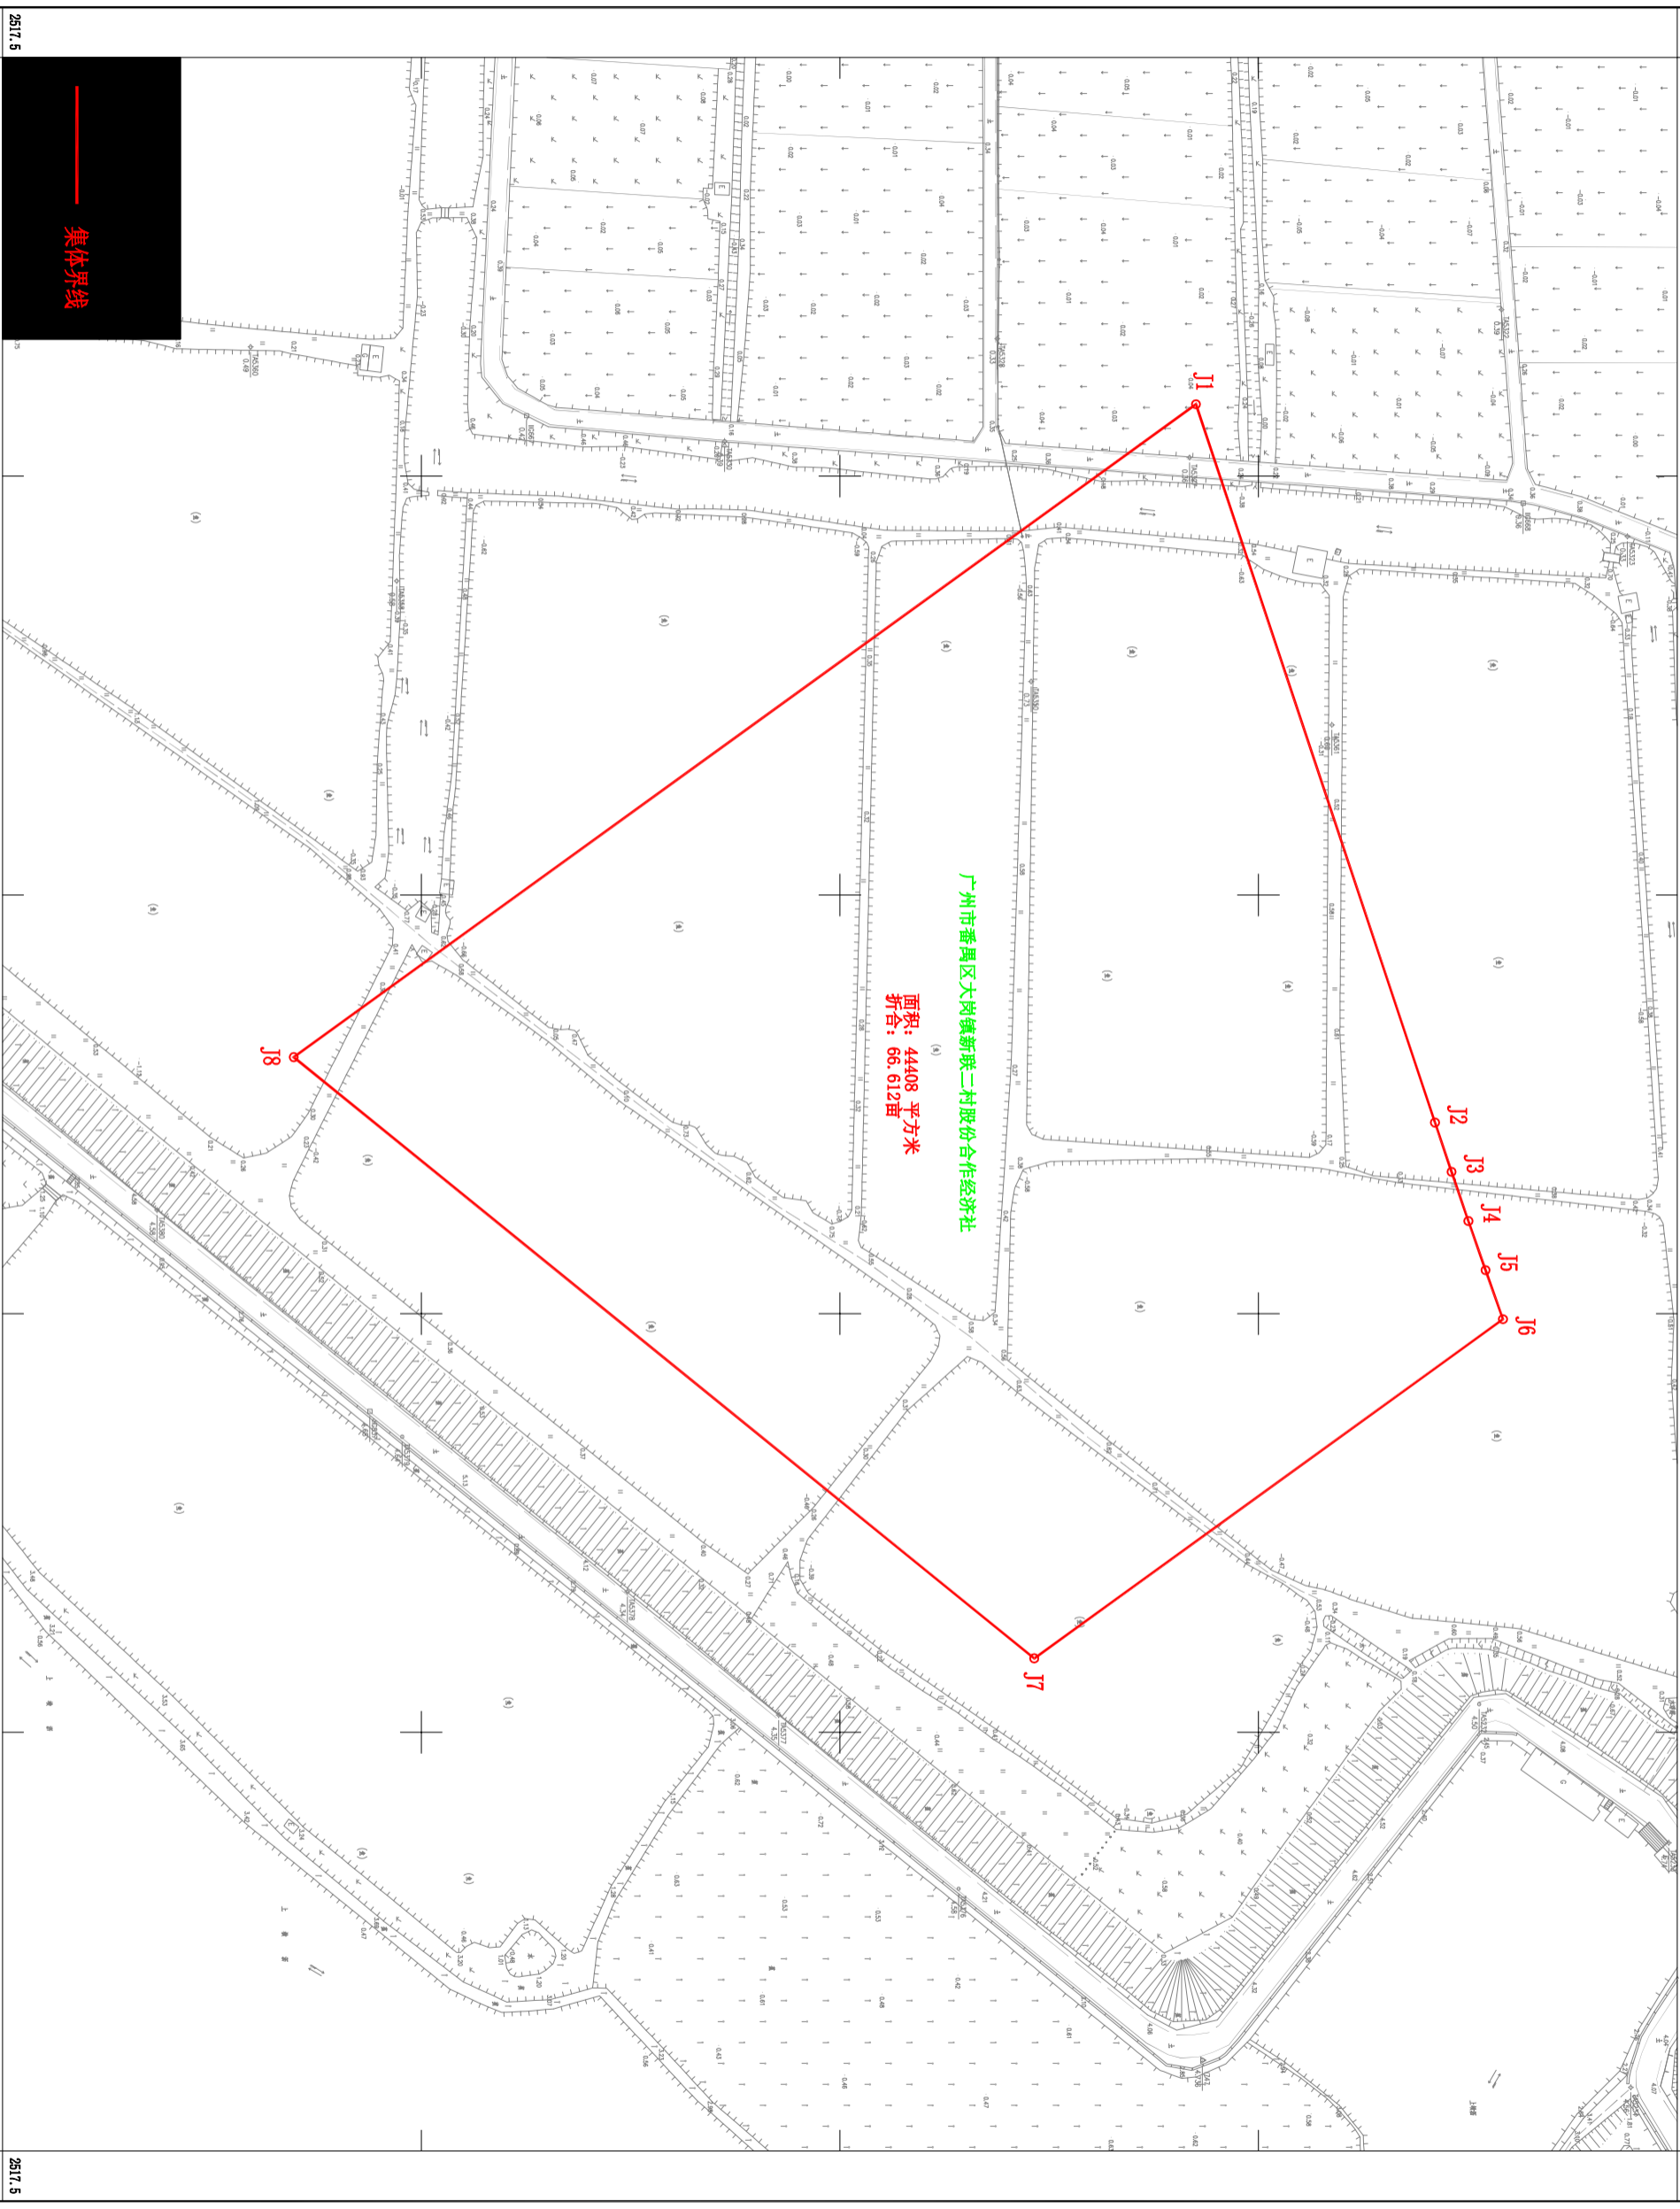

39444.7
2517.9

39445.2
2517.9

集体界线

广州市番禺区大岗镇新联二村股份合作经济社
面积: 44408 平方米
折合: 66.612亩

2517.5

2517.5

39444.7

39445.2

2009年数字化测图
2000国家大地坐标系
广州高程系, 等高距为1米

1:1000

测绘单位: 广东省地质测绘院
绘图员: 余秋雄
检查员: 王剑辉
日期: 2019年7月4日