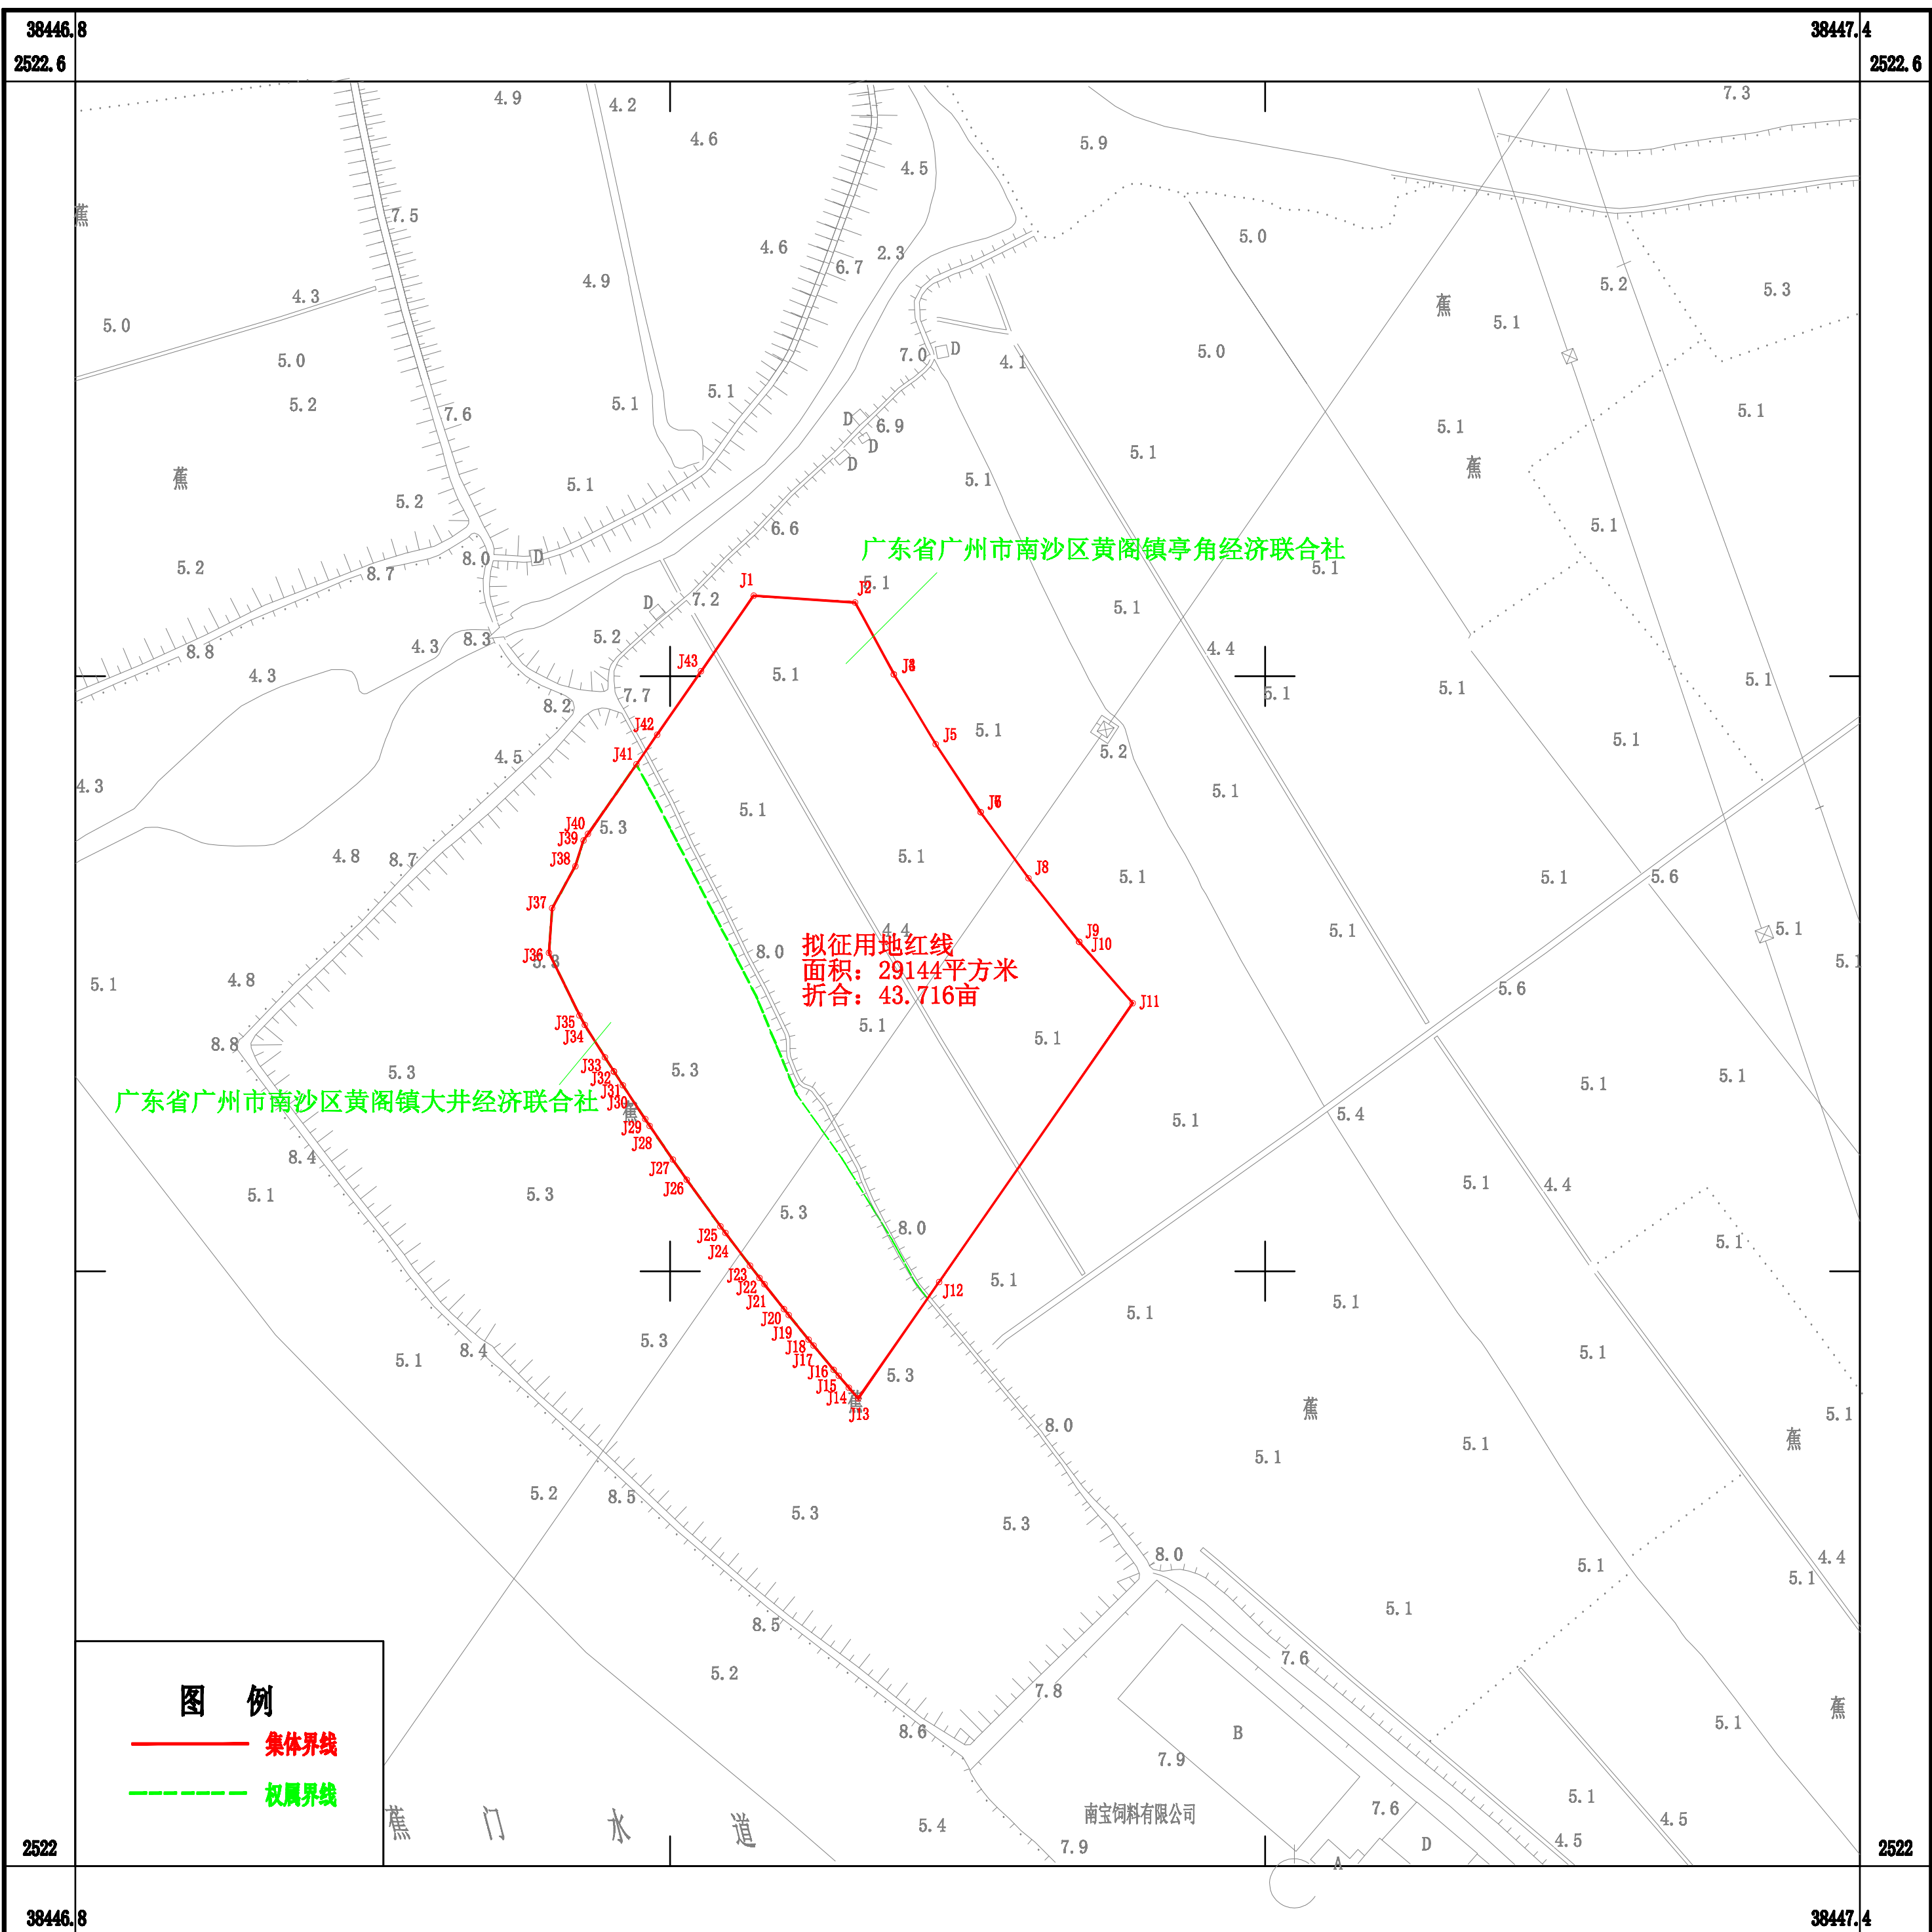

征地预公告示意图

2000国家大地坐标系,

1:2000