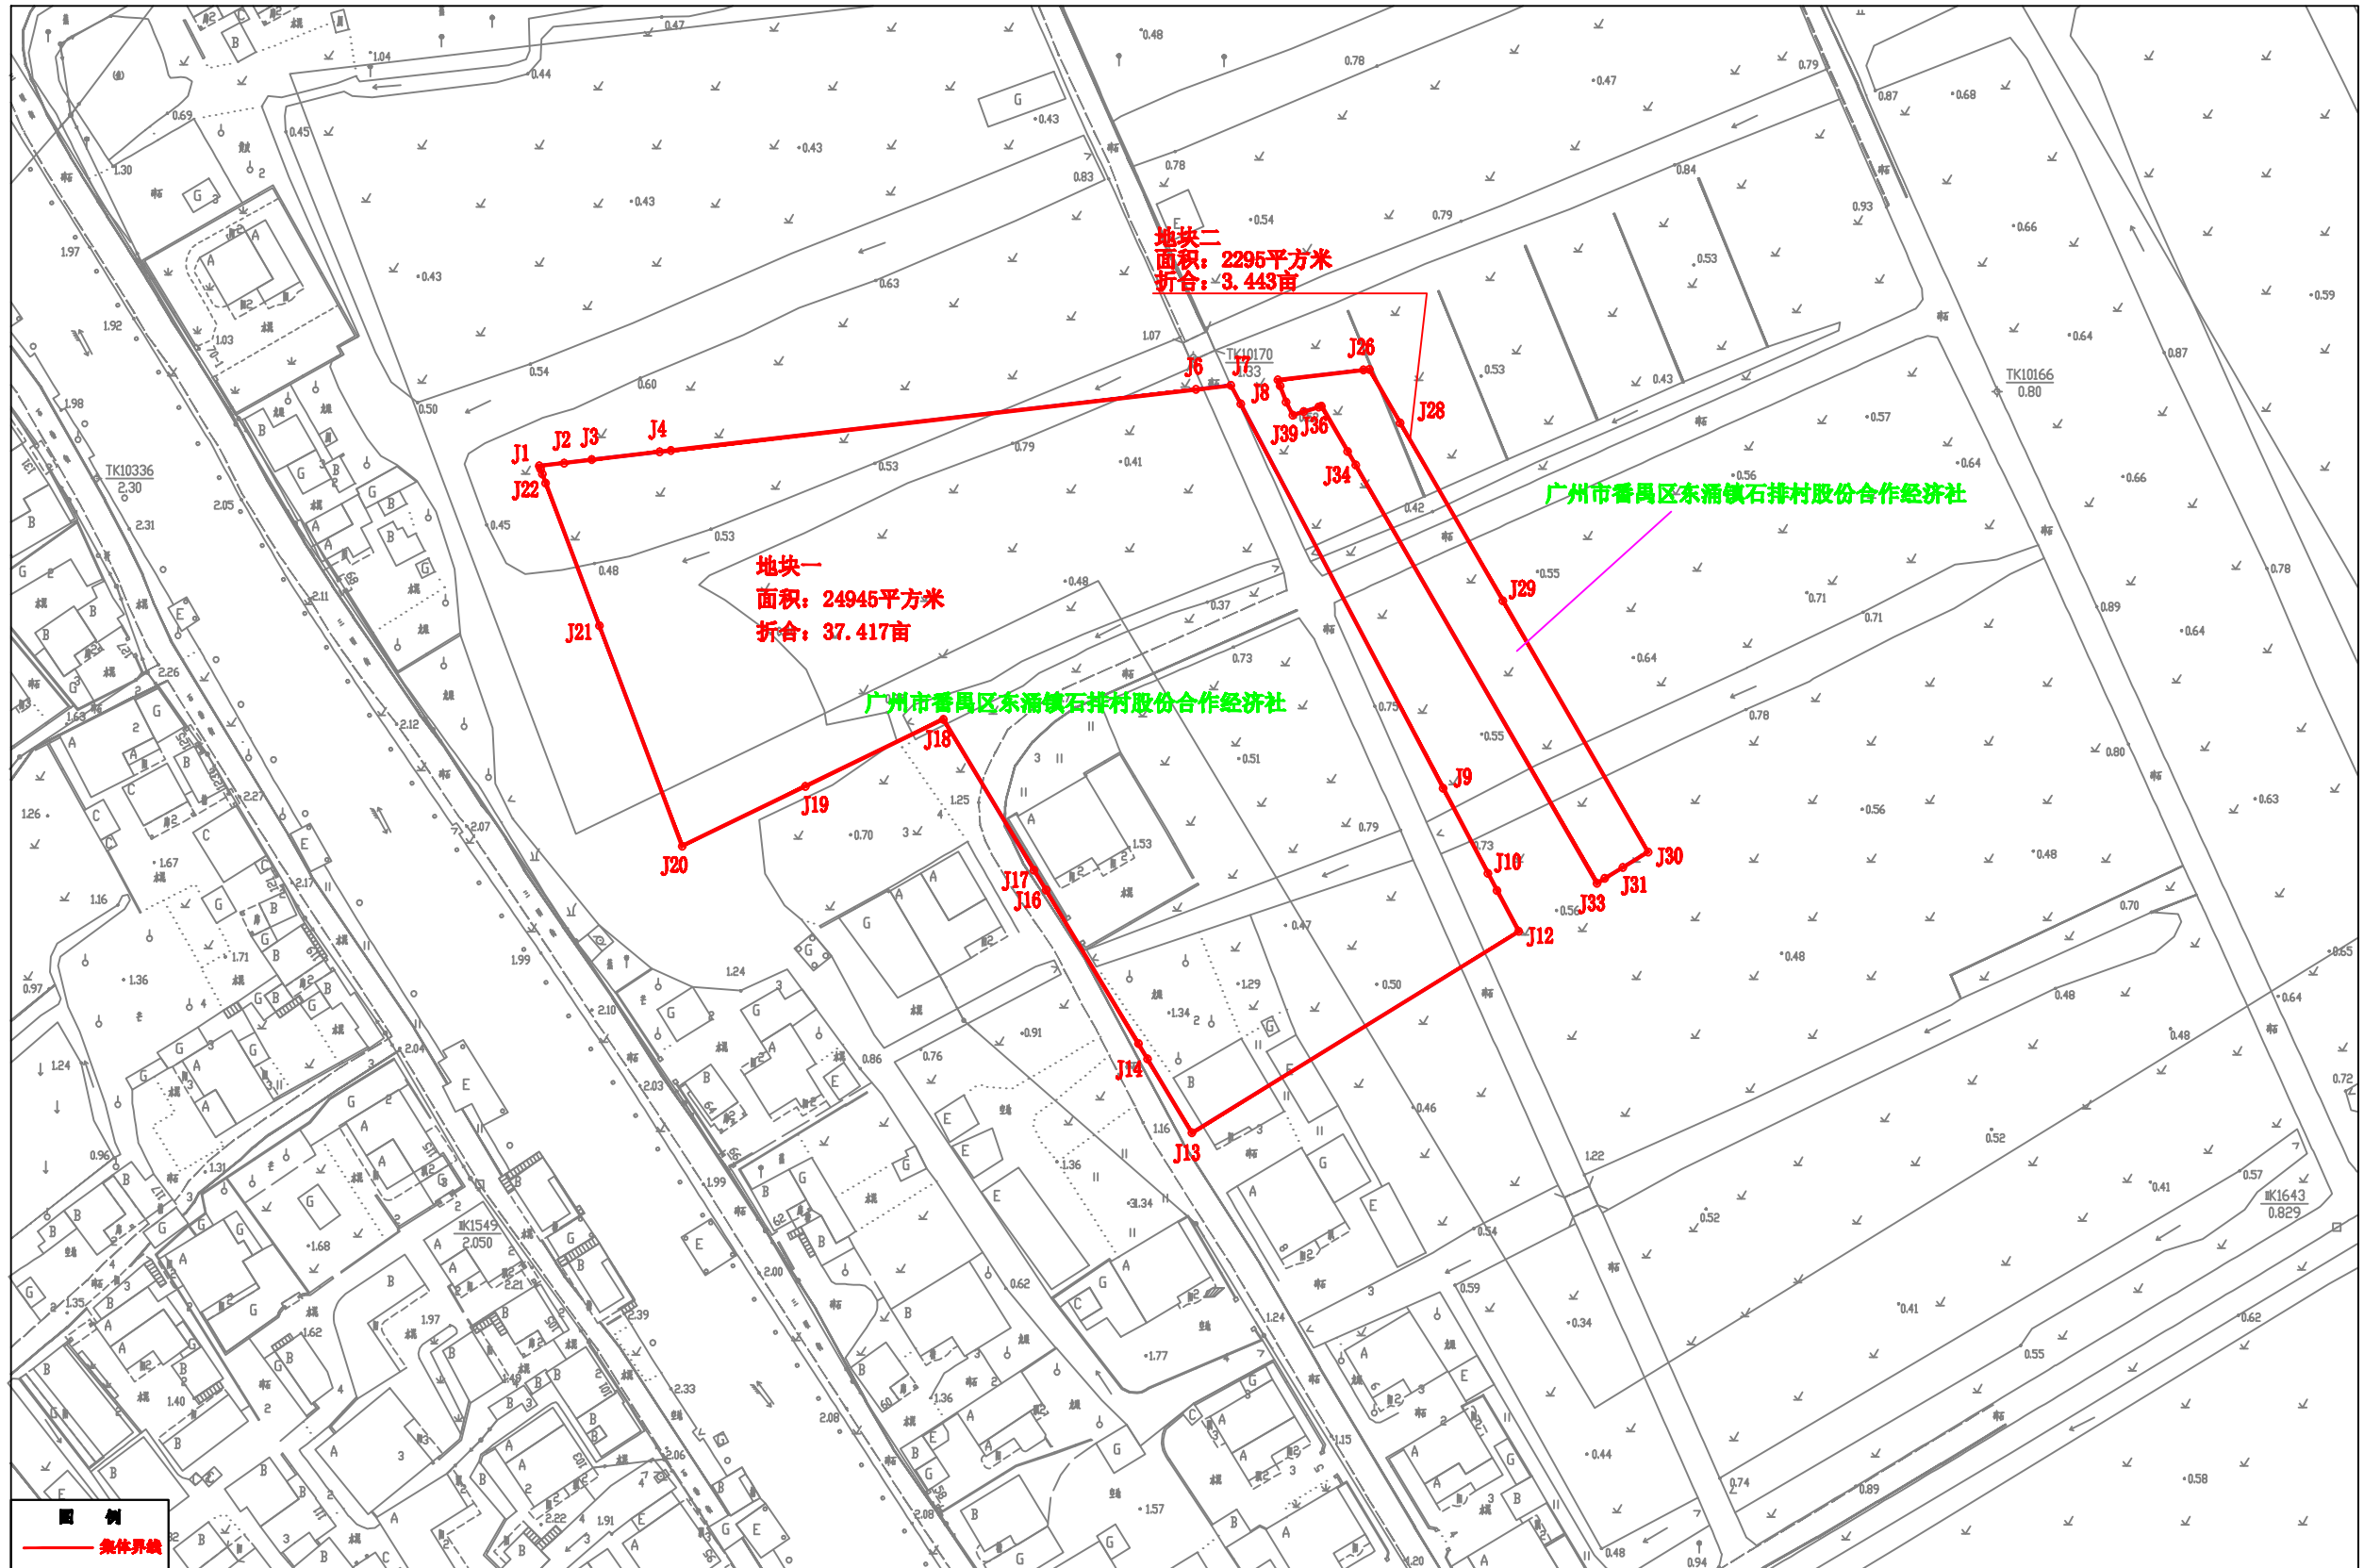

征地預告紅線圖

2009年数字化测图。
2000国家大地坐标系