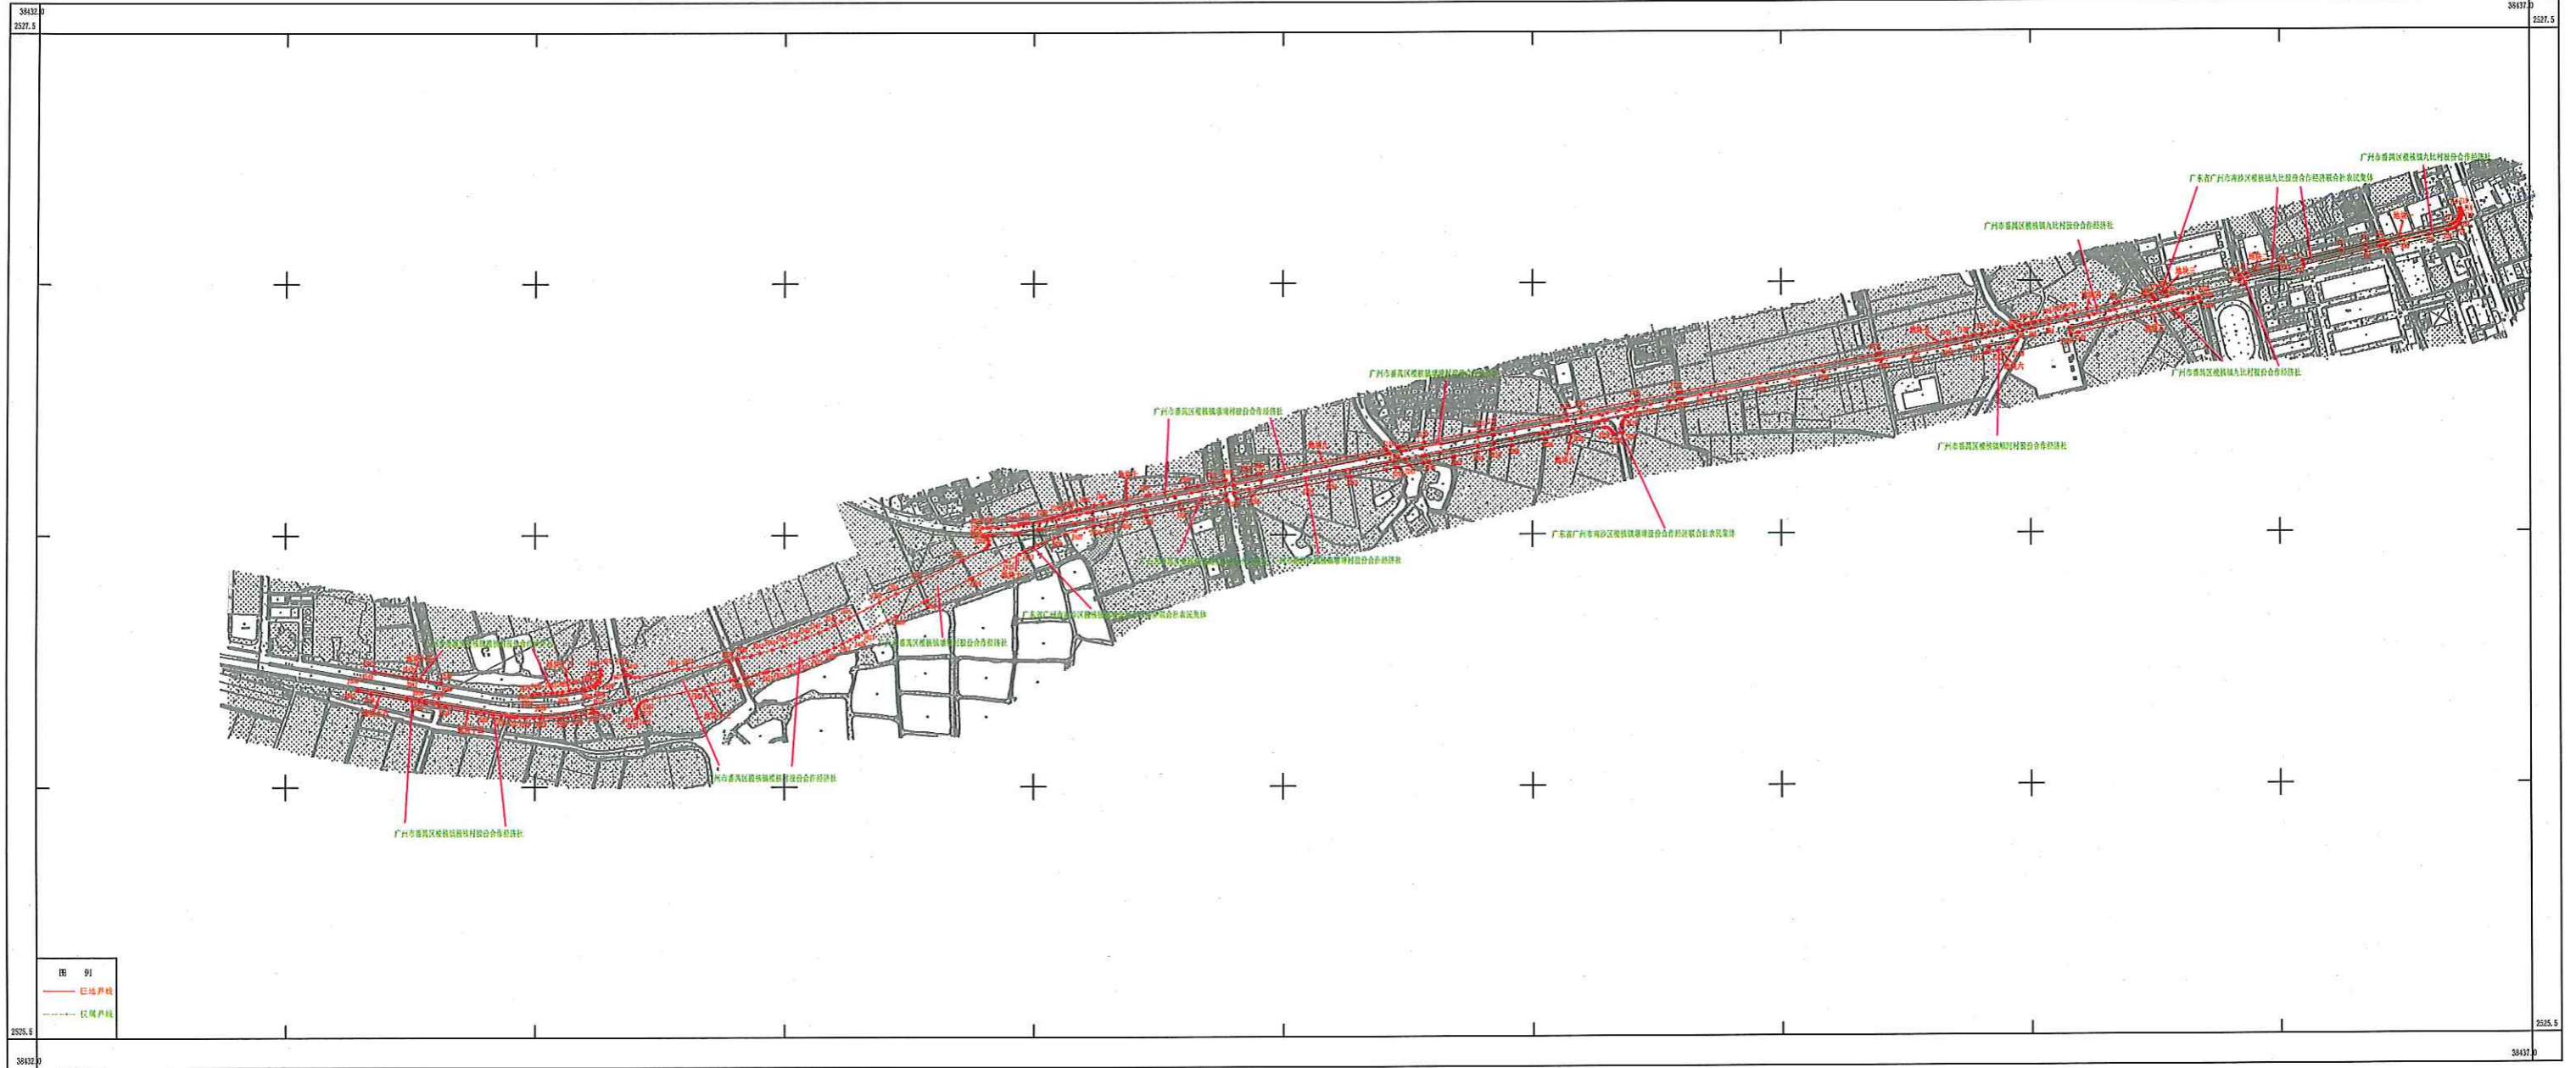

征地预告示意图

图例  
— 征地界线  
- - - 防护界线

2009年数字化测图,  
2000国家大地坐标系。

1:5000