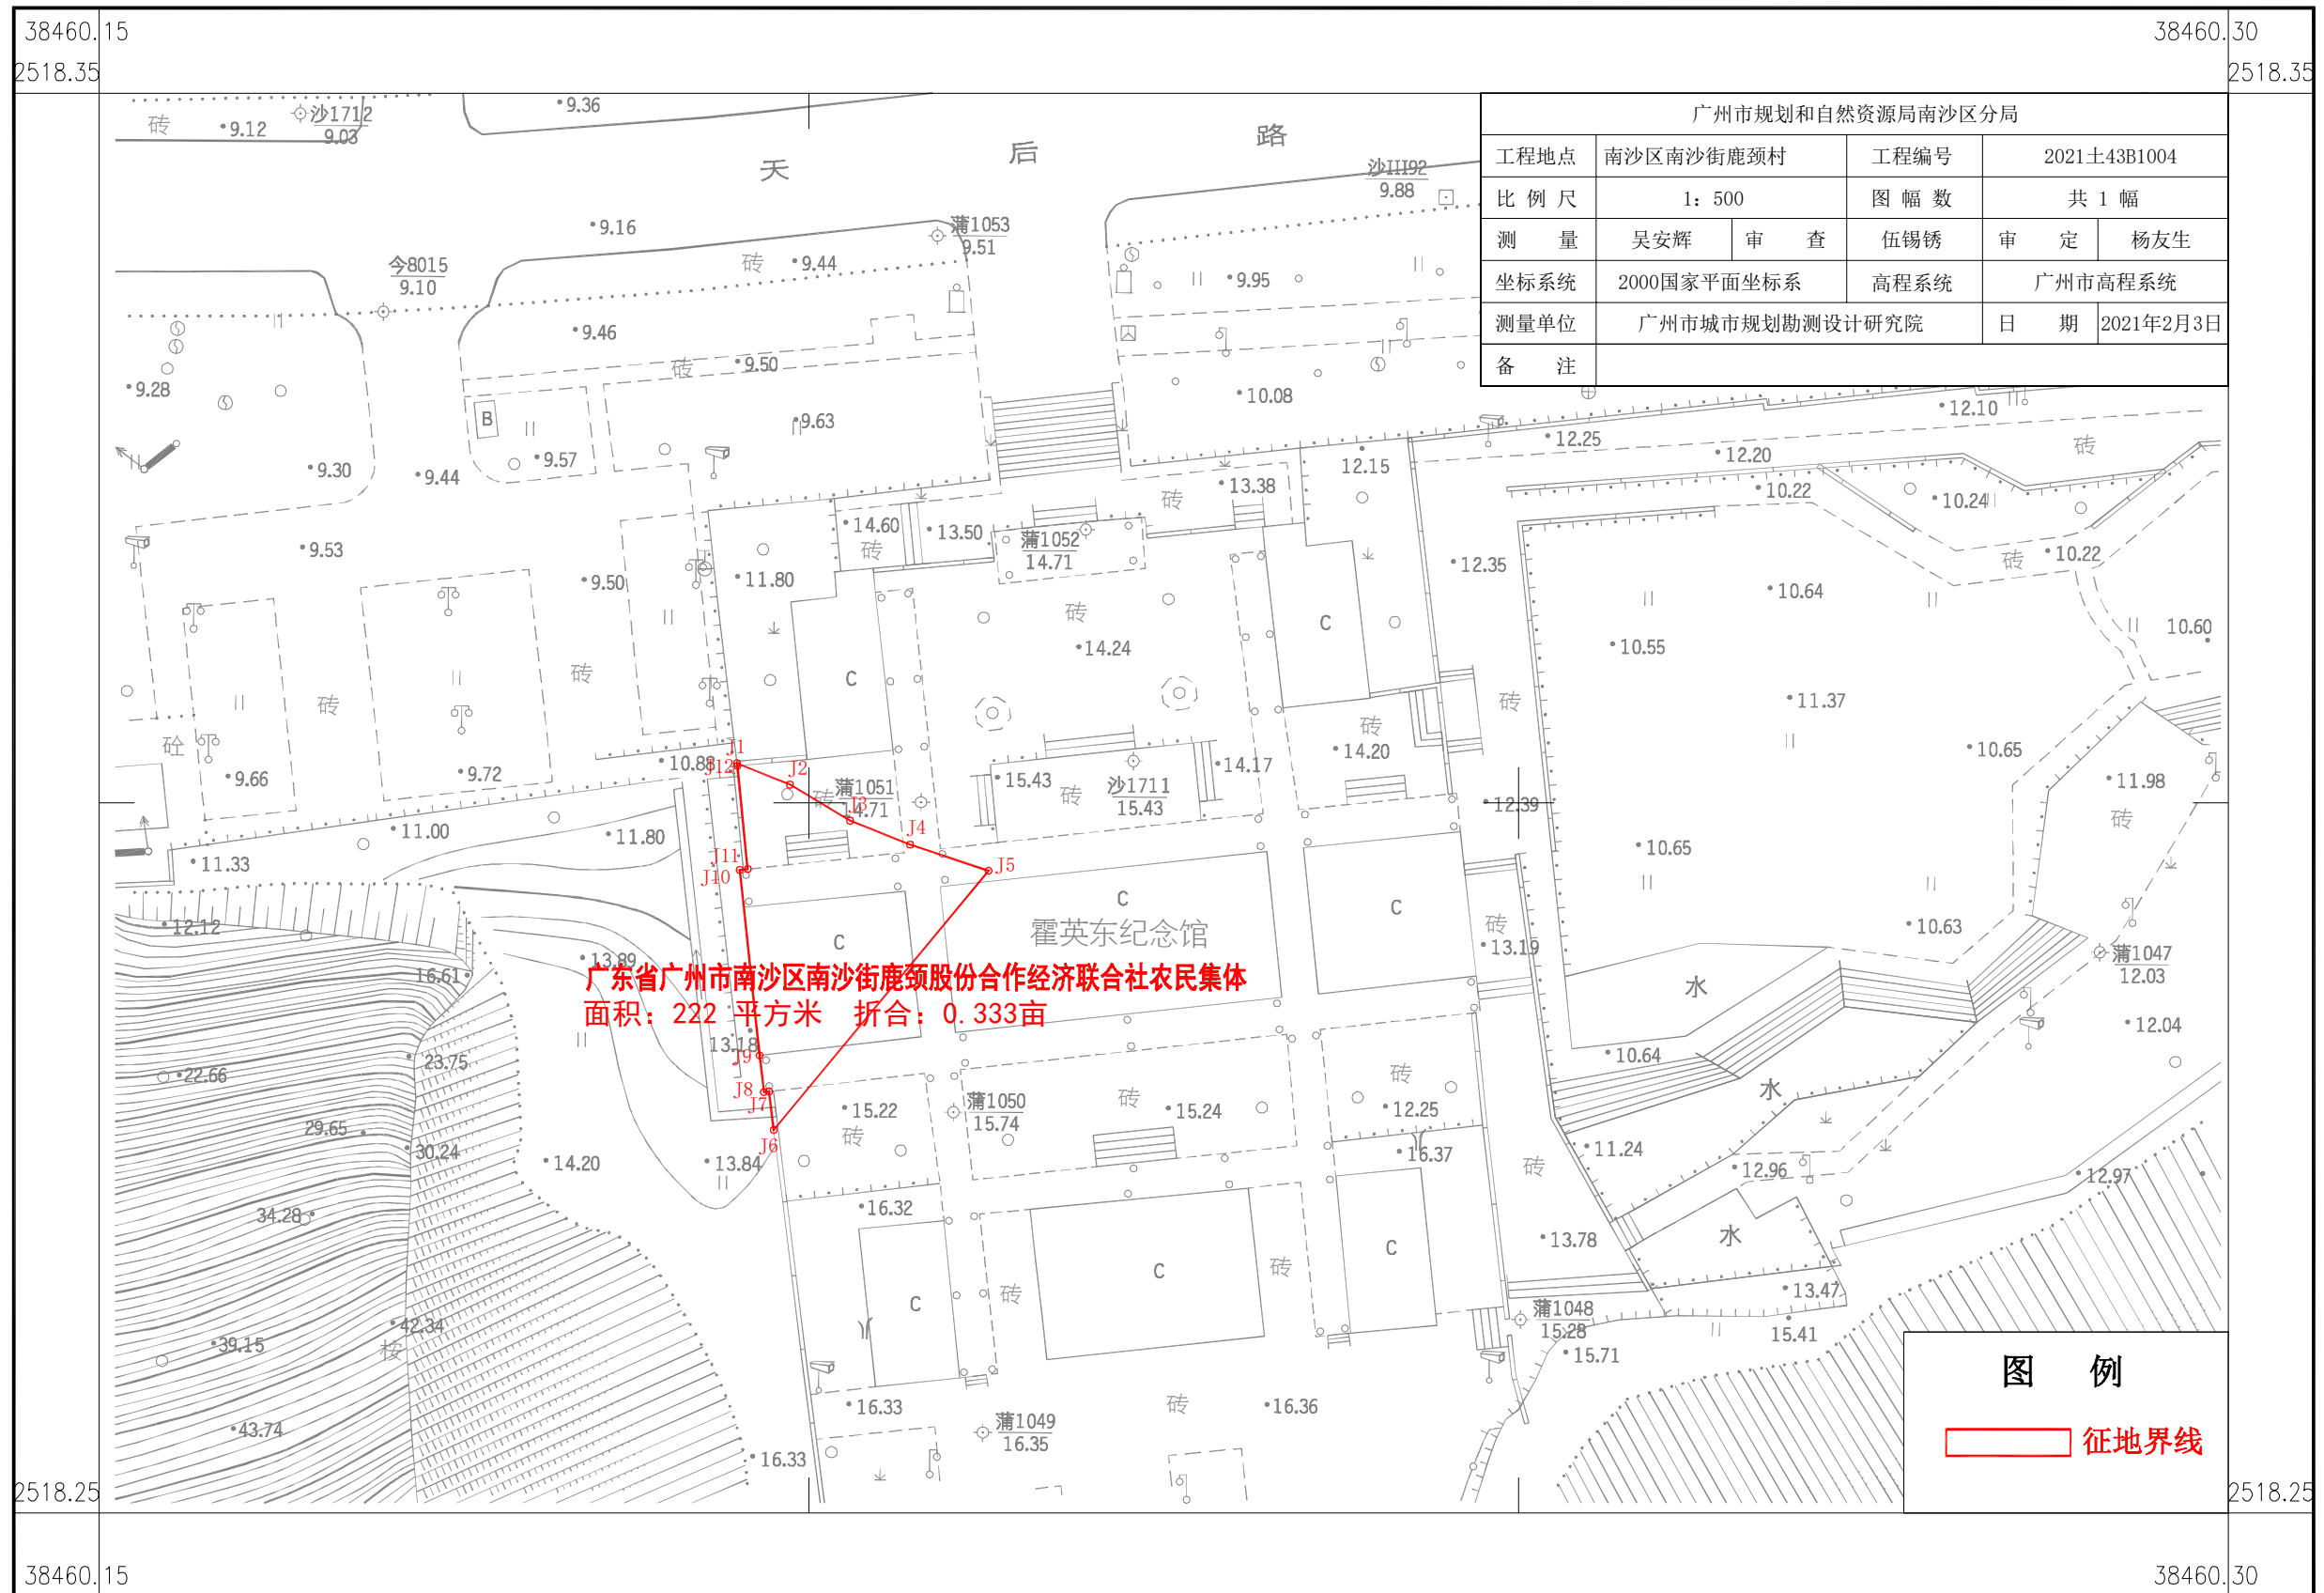

# 征收土地启动公告示意图

2012年9月数字化测图  
2019年6月修测

1:500

广州市城市规划勘测设计研究院