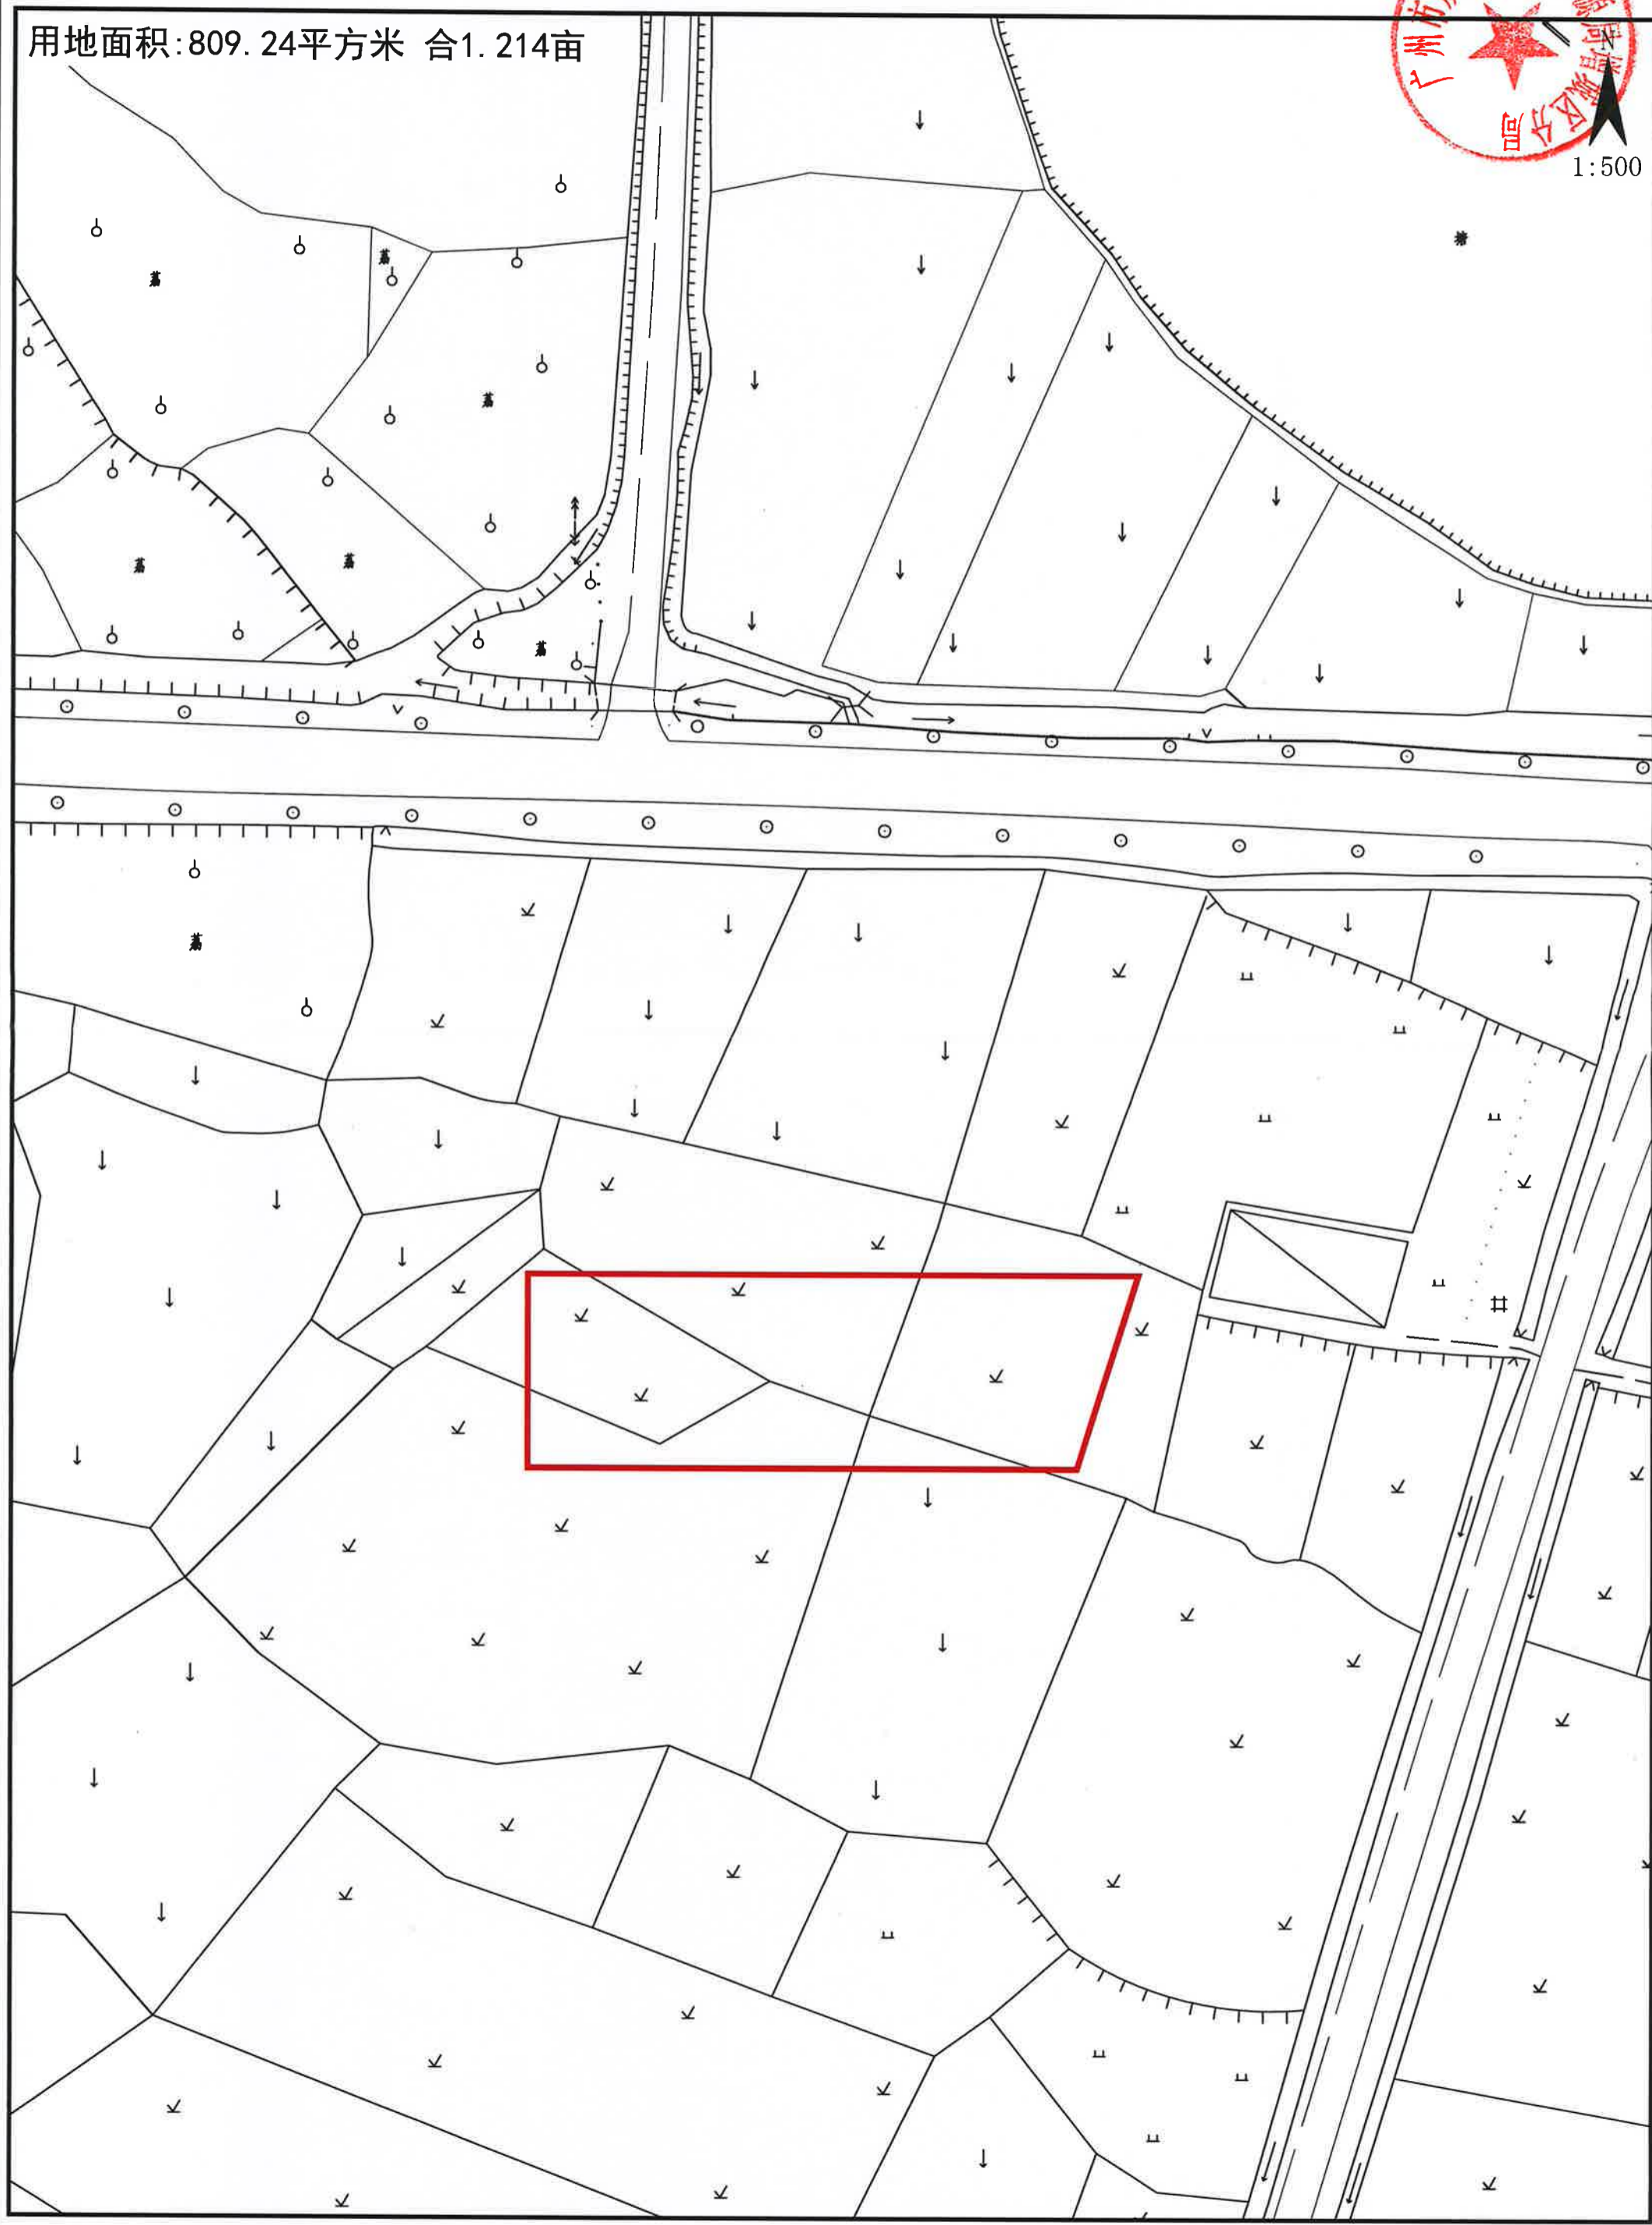

宁西ZG2020020号广州市增城区土地开发储备中心征地示意图

土地坐落：广州市增城区宁西街九如村

用地面积：809.24平方米 合1.214亩

1:500

宁西ZG2020024号广州市增城区土地开发储备中心征地示意图

土地坐落:广州市增城区宁西街九如村

1:500

用地面积:101.37平方米 合0.152亩