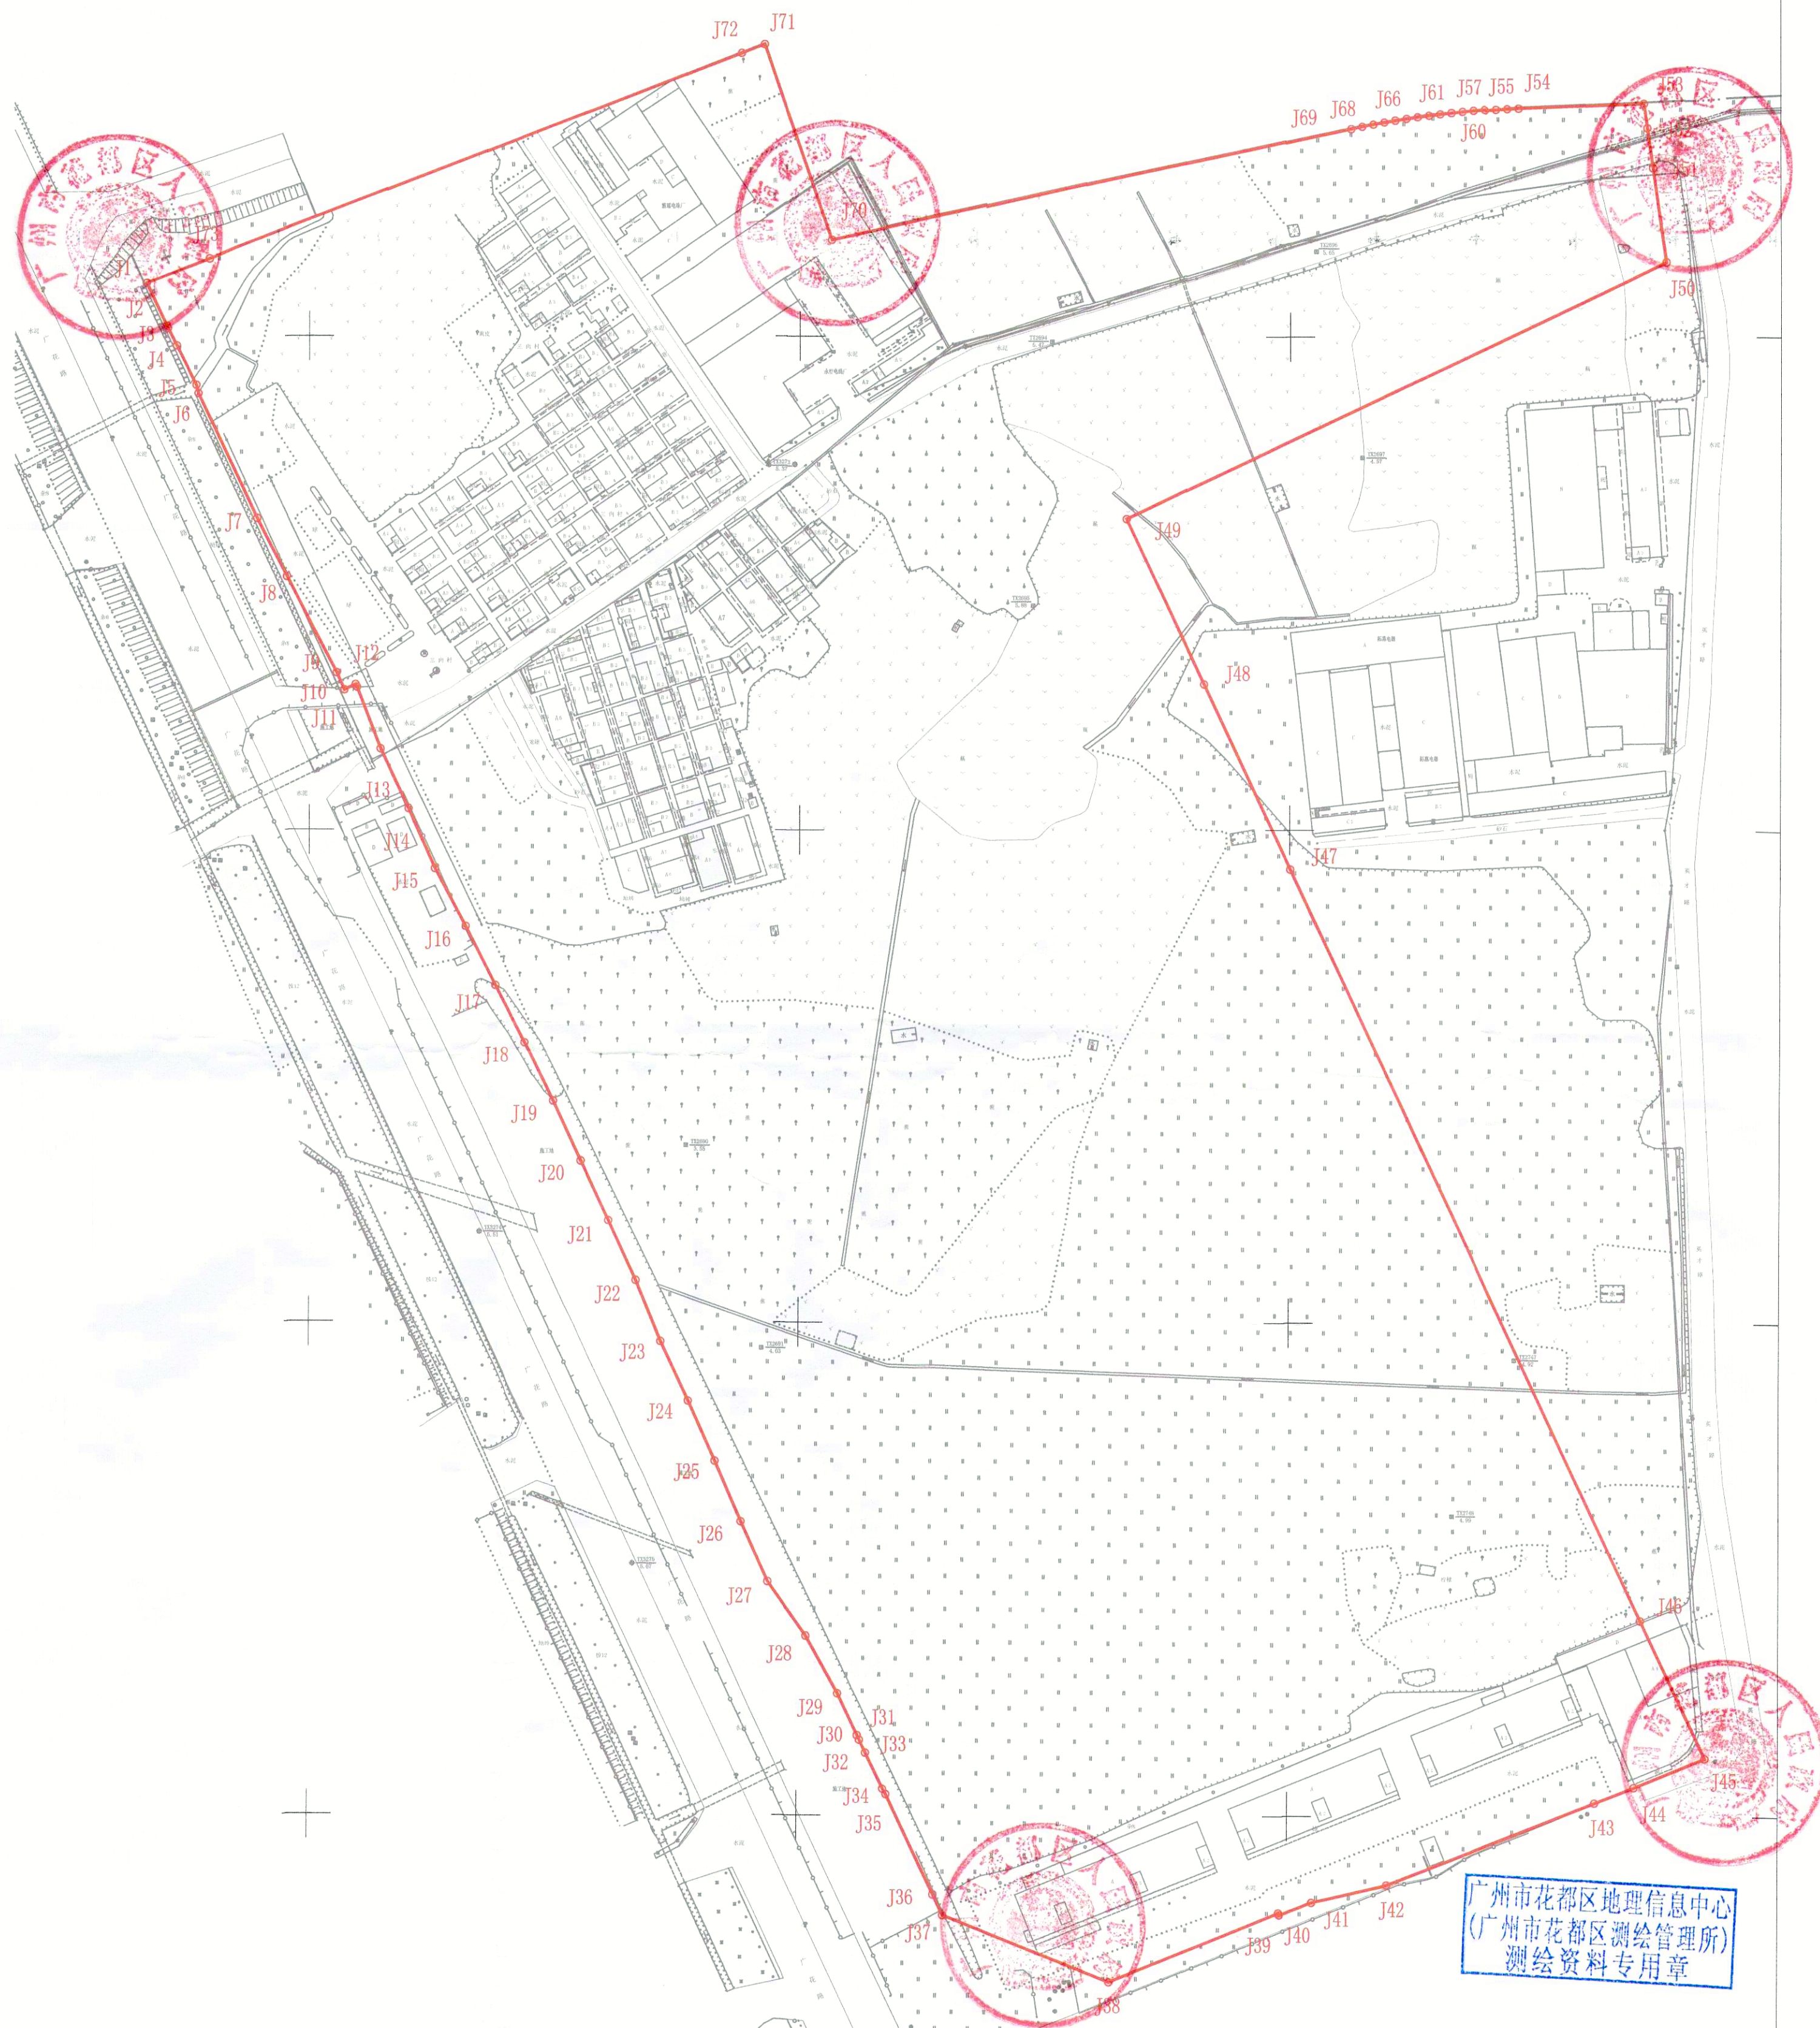

广州市花都区土地开发储备中心(广花公路东三地块(分地块一))征地补偿安置公告附图

用地方案号: 1411102020001
业务号: 202100781

注: 图上红线面积为150794.859平方米, 合226.1923亩(以2000国家坐标系计算)。界址点坐标根据穗规划资源业务函(2019)6859号、穗规划资源花函(2020)1374号文转绘。

广州市规划和自然资源局花都区分局